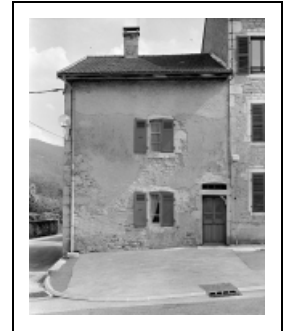

MAISON

Bourgogne-Franche-Comté, Jura
Saint-Lupicin
15 rue Lacuzon

Dossier IA39000308 réalisé en
1996

Auteur(s) : Muriel Vercez

Historique

Bâtiment figurant sur le cadastre de 1809, et datant certainement du 18e siècle. Un atelier a été construit dans le jardin à la fin du 19e siècle.

Période(s) principale(s) : 18e siècle / 4e quart 19e siècle

Description

Balcon en galerie sur la façade postérieure.

Éléments descriptifs

Murs : calcaire, moellon, enduit

Toit : tuile mécanique

Étages : étage de soubassement, 1 étage carré, comble à surcroît