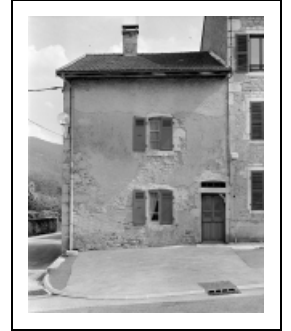

## MAISON

Bourgogne-Franche-Comté, Jura  
Saint-Lupicin  
15 rue Lacuzon

Dossier IA39000308 réalisé en  
1996

Auteur(s) : Muriel Vercez

## Historique

Bâtiment figurant sur le cadastre de 1809, et datant certainement du 18e siècle. Un atelier a été construit dans le jardin à la fin du 19e siècle.

**Période(s) principale(s)** : 18e siècle / 4e quart 19e siècle

## Description

Balcon en galerie sur la façade postérieure.