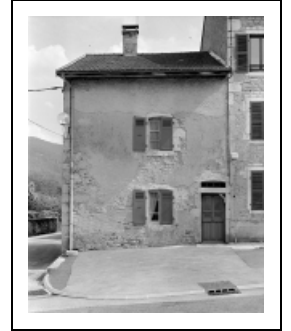

MAISON

Bourgogne-Franche-Comté, Jura
Saint-Lupicin
15 rue Lacuzon

Dossier IA39000308 réalisé en
1996

Auteur(s) : Muriel Vercez

Historique

Bâtiment figurant sur le cadastre de 1809, et datant certainement du 18e siècle. Un atelier a été construit dans le jardin à la fin du 19e siècle.

Période(s) principale(s) : 18e siècle / 4e quart 19e siècle

Description

Balcon en galerie sur la façade postérieure.

Éléments descriptifs

Murs : calcaire, moellon, enduit

Toit : tuile mécanique

Étages : étage de soubassement, 1 étage carré, comble à surcroît