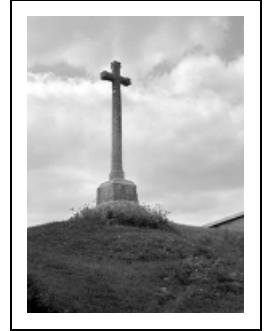

## CROIX DE CHEMIN

Bourgogne-Franche-Comté, Jura  
Septmoncel  
sur l' Etain

Dossier IA39000307 réalisé en  
1996

Auteur(s) : Muriel Vercez

### Historique

La croix porte la date 1670 sur le socle en pierre.

**Période(s) principale(s)** : 3e quart 17e siècle

**Dates** : 1670 (porte la date)