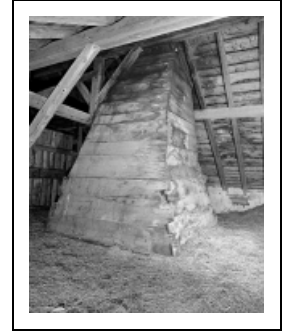

FERME DE LA MARTÉNI (CHALET)

Bourgogne-Franche-Comté, Jura
Lajoux
la Marténi

Dossier IA39000301 réalisé en
1996

Auteur(s) : Muriel Vercez

Historique

Bâtiment antérieur au cadastre de 1812. Le bâtiment a certainement été modifié (rehaussé ?) au cours du 19e siècle, car on décèle des modifications de charpente et un rehaussement de la cheminée en bois.

Période(s) principale(s) : 18e siècle / 19e siècle

Description

Bâtiment couvert partiellement en tôle, les bardeaux sont parfois apparents. Appentis en ruines sur le côté gauche.

Éléments descriptifs

Murs : calcaire, moellon, enduit