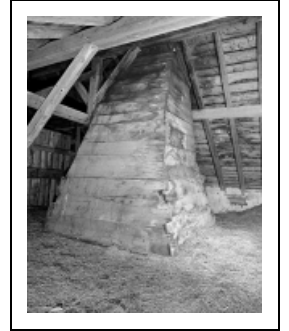

FERME DE LA MARTÉNI (CHALET)

Bourgogne-Franche-Comté, Jura
Lajoux
la Marténi

Dossier IA39000301 réalisé en
1996

Auteur(s) : Muriel Vercez

Historique

Bâtiment antérieur au cadastre de 1812. Le bâtiment a certainement été modifié (rehaussé ?) au cours du 19e siècle, car on décèle des modifications de charpente et un rehaussement de la cheminée en bois.

Période(s) principale(s) : 18e siècle / 19e siècle

Description

Bâtiment couvert partiellement en tôle, les bardeaux sont parfois apparents. Appentis en ruines sur le côté gauche.

Éléments descriptifs

Murs : calcaire, moellon, enduit