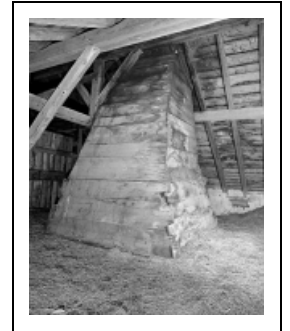

FERME DE LA MARTÉNI (CHALET)

Bourgogne-Franche-Comté, Jura
Lajoux
la Marténi

Dossier IA39000301 réalisé en
1996

Auteur(s) : Muriel Vercez

Historique

Bâtiment antérieur au cadastre de 1812. Le bâtiment a certainement été modifié (rehaussé ?) au cours du 19e siècle, car on décèle des modifications de charpente et un rehaussement de la cheminée en bois.

Période(s) principale(s) : 18e siècle / 19e siècle

Description

Bâtiment couvert partiellement en tôle, les bardeaux sont parfois apparents. Appentis en ruines sur le côté gauche.

Éléments descriptifs

Murs : calcaire, moellon, enduit