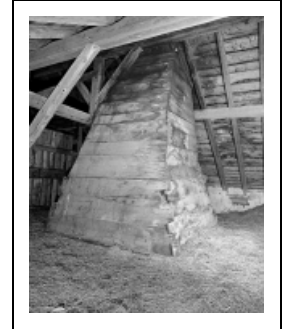

FERME DE LA MARTÉNI (CHALET)

Bourgogne-Franche-Comté, Jura
Lajoux
la Marténi

Dossier IA39000301 réalisé en
1996

Auteur(s) : Muriel Vercez

Historique

Bâtiment antérieur au cadastre de 1812. Le bâtiment a certainement été modifié (rehaussé ?) au cours du 19e siècle, car on décèle des modifications de charpente et un rehaussement de la cheminée en bois.

Période(s) principale(s) : 18e siècle / 19e siècle

Description

Bâtiment couvert partiellement en tôle, les bardeaux sont parfois apparents. Appentis en ruines sur le côté gauche.

Éléments descriptifs

Murs : calcaire, moellon, enduit