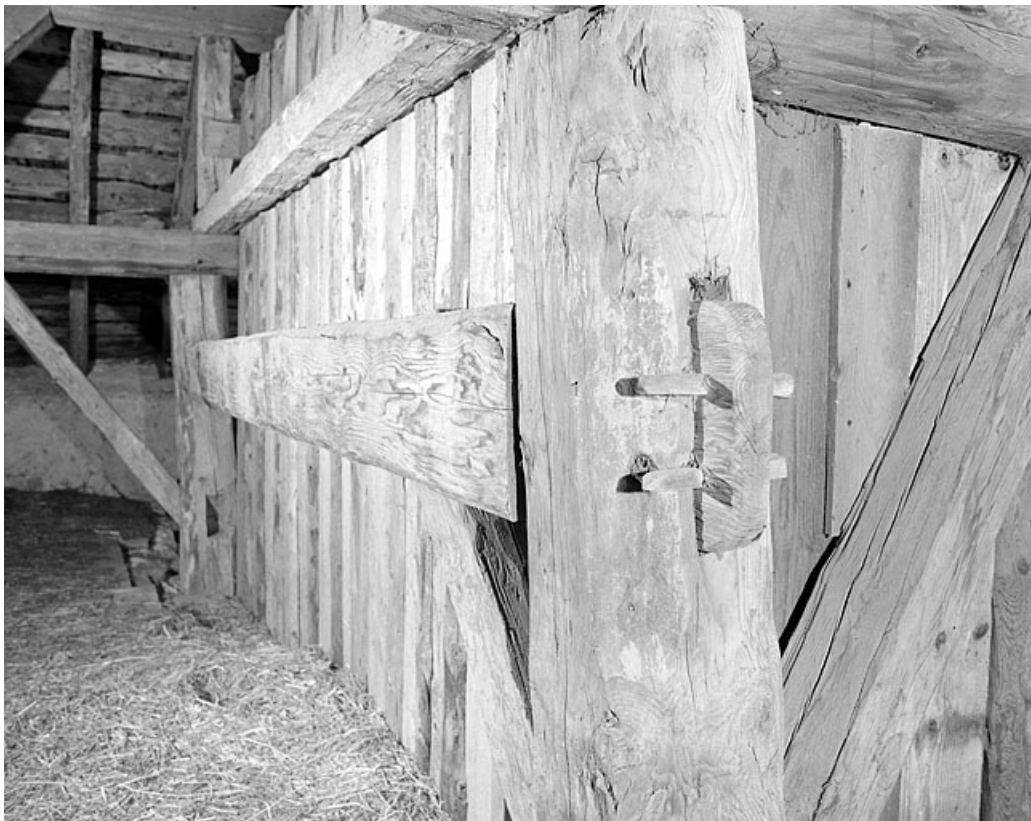

Assemblage de la charpente dans les combles.

39, Lajoux, lieudit : la Marténi

N° de l'illustration : 19963901496X

Date : 1996

Auteur : Jérôme Mongreville

Reproduction soumise à autorisation du titulaire des droits d'exploitation

© Région Bourgogne-Franche-Comté, Inventaire du patrimoine