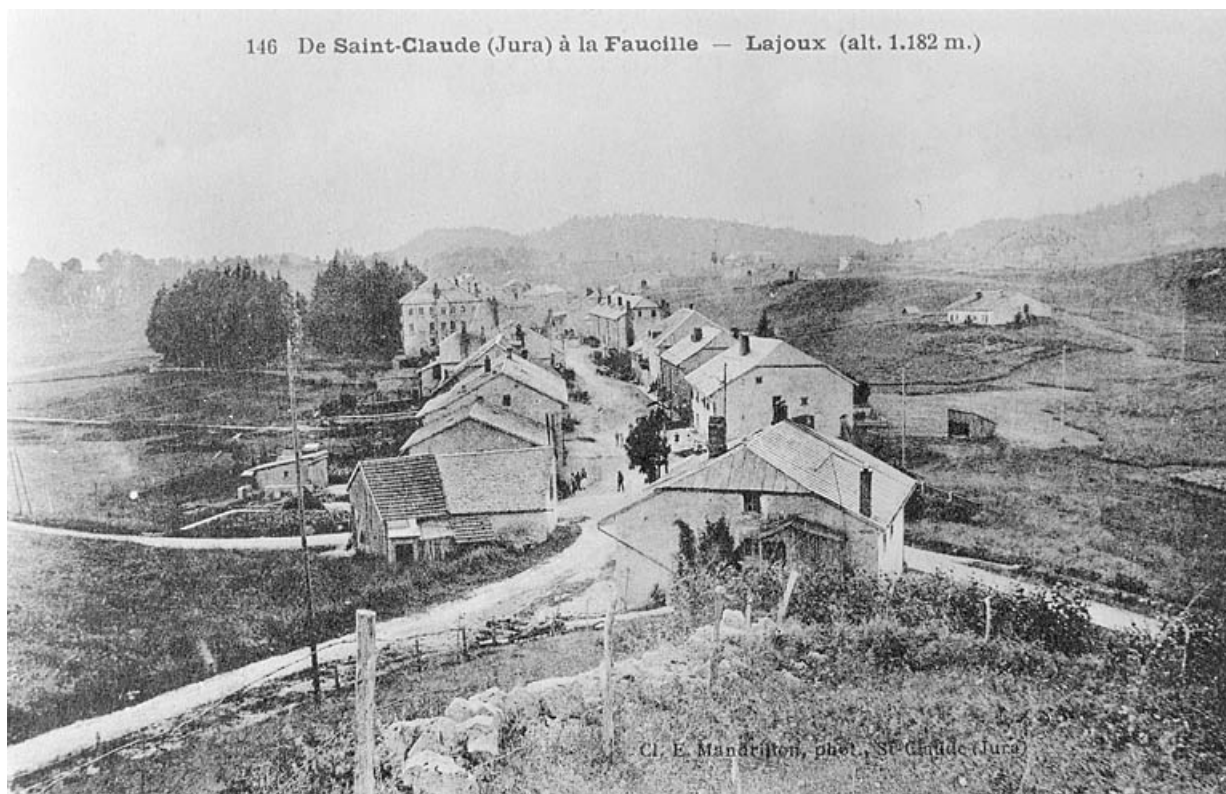

146 De Saint-Claude (Jura) à la Faucille — Lajoux (alt. 1.182 m.)

Cl. E. Mandrillon, phot., St-Claude (Jura)

De Saint-Claude (Jura) à la Faucille. Lajoux (alt. 1182m.).
39, Lajoux

Source :

Carte postale, s.d. [1er quart 20e siècle], par Mandrillon, E. (photographe). Lieu de conservation : Archives communales, Saint-Claude

Lieu de conservation : Archives communales, Saint-Claude

N° de l'illustration : 19963901225X

Date : 1996

Auteur : Jérôme Mongreville (reproduction)

Reproduction soumise à autorisation du titulaire des droits d'exploitation

© Région Bourgogne-Franche-Comté, Inventaire du patrimoine