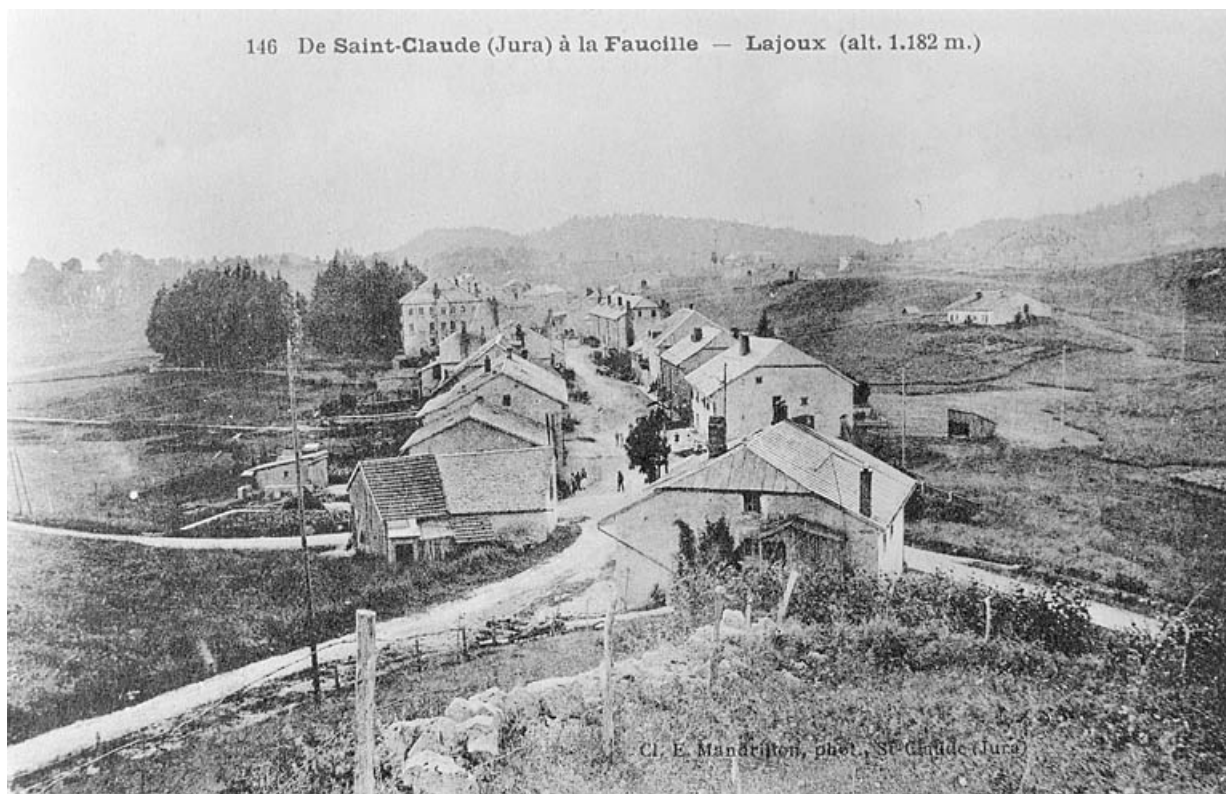

De Saint-Claude (Jura) à la Faucille. Lajoux (alt. 1182m.).
39, Lajoux

Source :

Carte postale, s.d. [1er quart 20e siècle], par Mandrillon, E. (photographe). Lieu de conservation : Archives communales, Saint-Claude

Lieu de conservation : Archives communales, Saint-Claude

N° de l'illustration : 19963901225X

Date : 1996

Auteur : Jérôme Mongreville (reproduction)

Reproduction soumise à autorisation du titulaire des droits d'exploitation

© Région Bourgogne-Franche-Comté, Inventaire du patrimoine