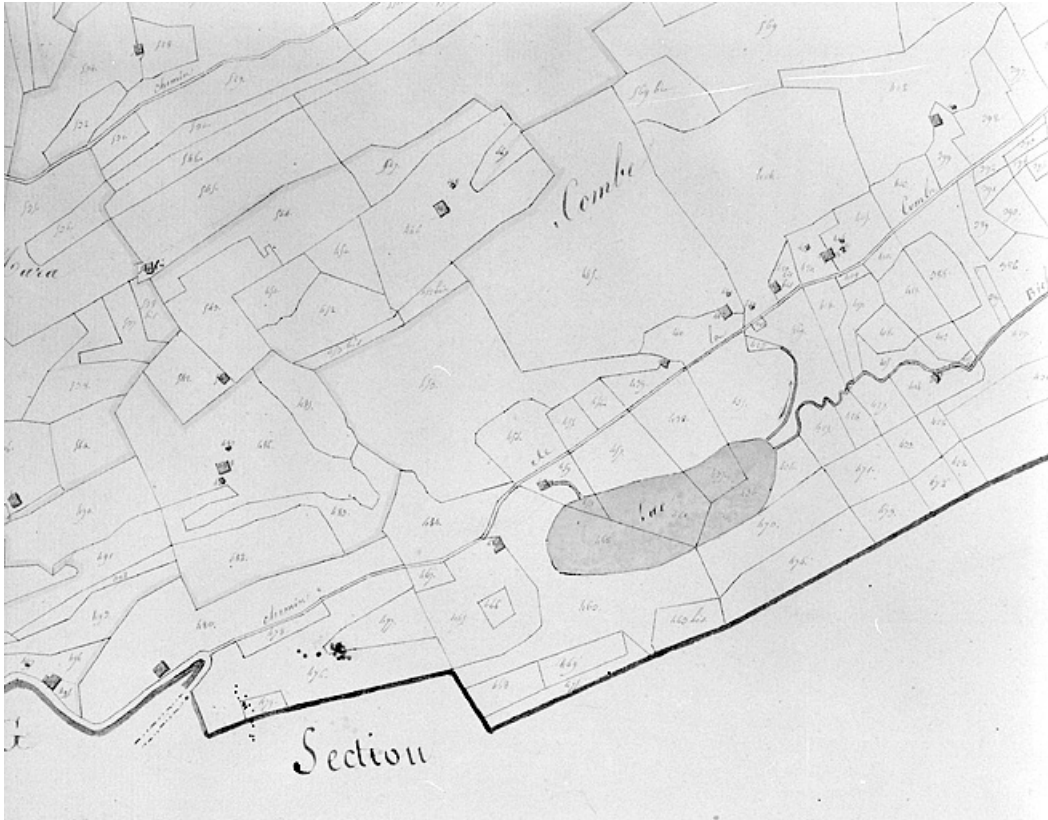

## Informations complémentaires

- **Voir le dossier numérisé** : <https://patrimoine.bourgognefranchecomte.fr/gtrudov/IA39000293/index.htm>

**Aire d'étude et canton** : Saint-Claude périphérie

**Dénomination** : ferme

**Parties constituantes non étudiées** : citerne

© Région Bourgogne-Franche-Comté, Inventaire du patrimoine

**Plan-masse et de situation. Dessin, 1812. Extrait du plan cadastral, commune de Septmoncel, section A, feuille 2, échelle 1:5000.**  
39, Lamoura, lieudit : la Combe du Lac