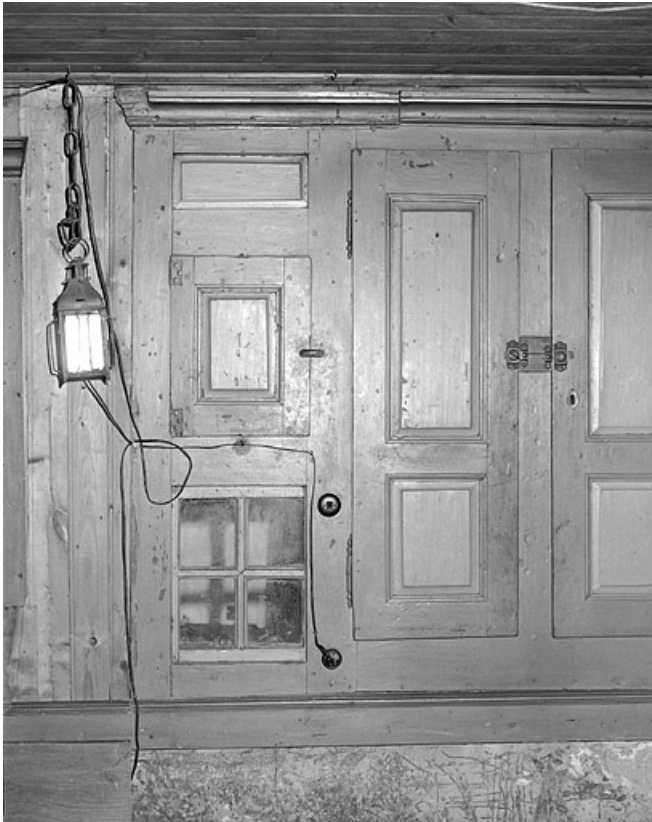

Guichet permettant de surveiller l'étable.

39, Lamoura, lieudit : la Combe du Lac

N° de l'illustration : 19963901394X

Date : 1996

Auteur : Jérôme Mongreville

Reproduction soumise à autorisation du titulaire des droits d'exploitation

© Région Bourgogne-Franche-Comté, Inventaire du patrimoine