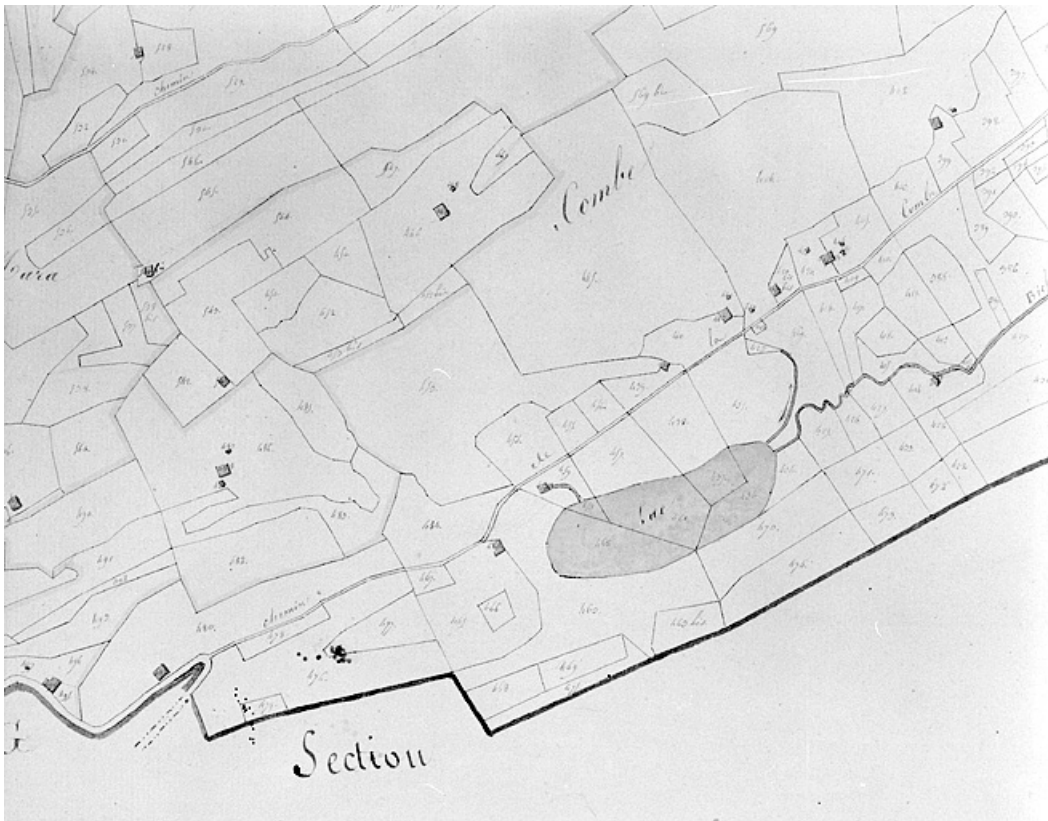

## Informations complémentaires

- **Voir le dossier numérisé** : <https://patrimoine.bourgognefranchecomte.fr/gtrudov/IA39000293/index.htm>

**Aire d'étude et canton** : Saint-Claude périphérie

**Dénomination** : ferme

**Parties constituantes non étudiées** : citerne

© Région Bourgogne-Franche-Comté, Inventaire du patrimoine

**Plan-masse et de situation. Dessin, 1812. Extrait du plan cadastral, commune de Septmoncel, section A, feuille 2, échelle 1:5000.**  
39, Lamoura, lieudit : la Combe du Lac