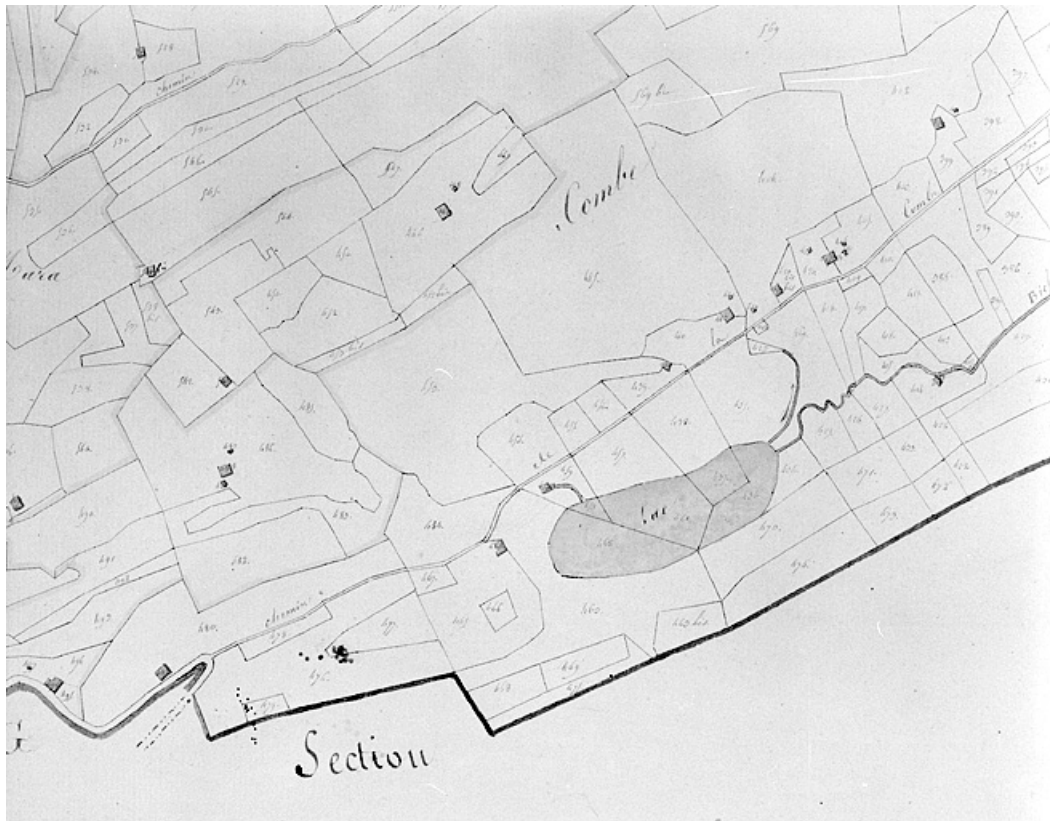

## Informations complémentaires

- **Voir le dossier numérisé** : <https://patrimoine.bourgognefranchecomte.fr/gtrudov/IA39000293/index.htm>

**Aire d'étude et canton** : Saint-Claude périphérie

**Dénomination** : ferme

**Parties constituantes non étudiées** : citerne

© Région Bourgogne-Franche-Comté, Inventaire du patrimoine

**Plan-masse et de situation. Dessin, 1812. Extrait du plan cadastral, commune de Septmoncel, section A, feuille 2, échelle 1:5000.**  
39, Lamoura, lieudit : la Combe du Lac