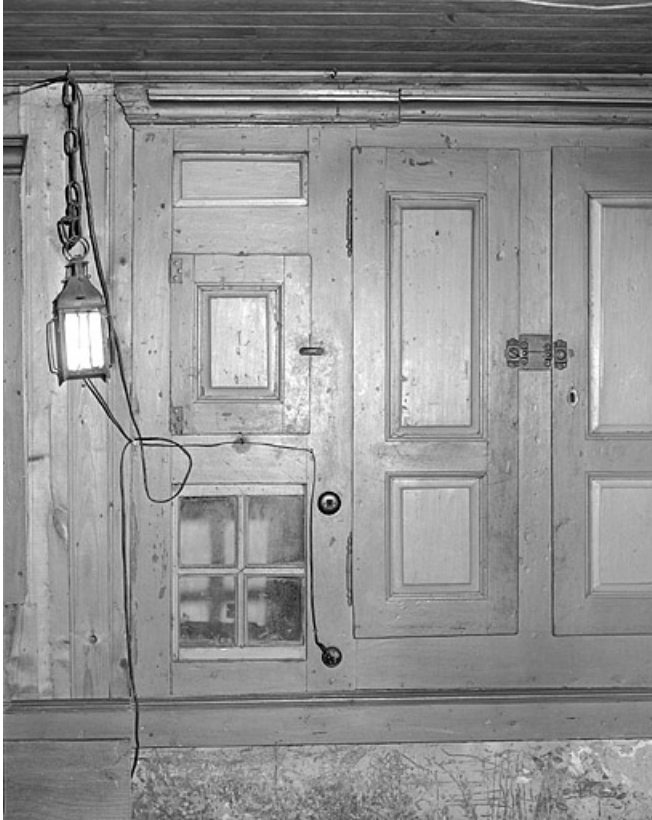

© Région Bourgogne-Franche-Comté, Inventaire du patrimoine

**Placard intégré dans le mur de la pièce de séjour.**

39, Lamoura, lieudit : la Combe du Lac

N° de l'illustration : 19963901393X

Date : 1996

Auteur : Jérôme Mongreville

Reproduction soumise à autorisation du titulaire des droits d'exploitation

© Région Bourgogne-Franche-Comté, Inventaire du patrimoine

**Guichet permettant de surveiller l'étable.**

39, Lamoura, lieudit : la Combe du Lac