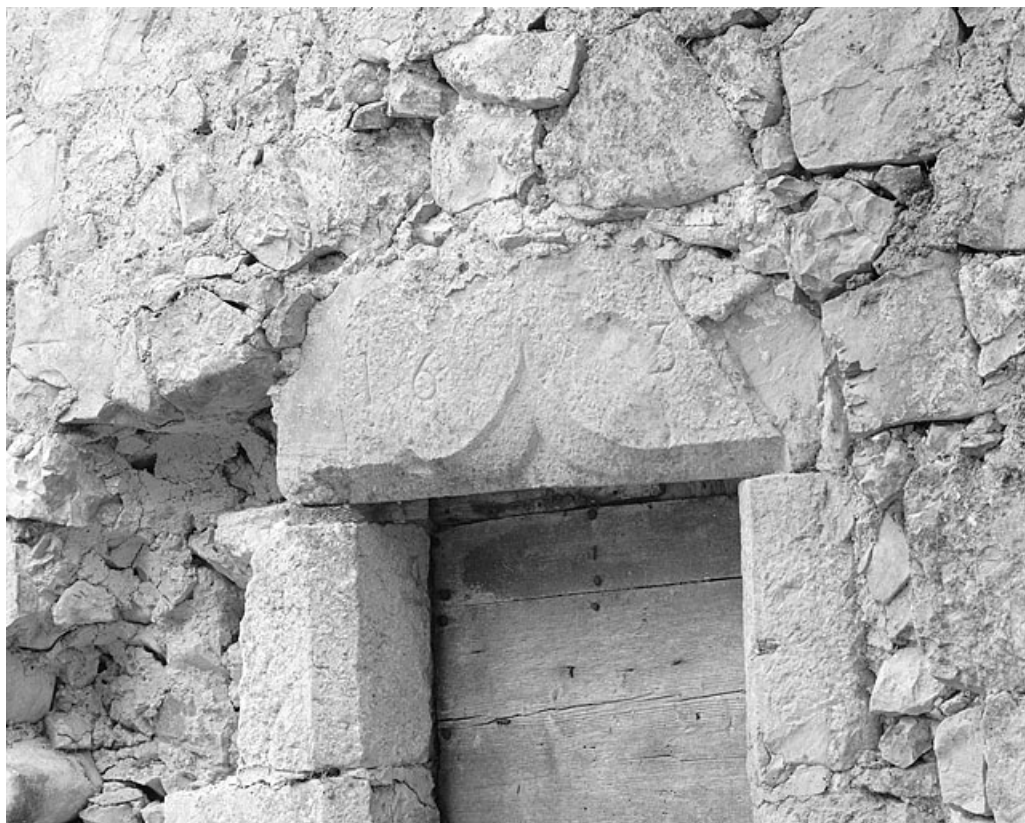

Date portée par la porte de l'étable sur la façade postérieure.

39, Lamoura, lieudit : le Sauget

N° de l'illustration : 19963901413X

Date : 1996

Auteur : Jérôme Mongreville

Reproduction soumise à autorisation du titulaire des droits d'exploitation

© Région Bourgogne-Franche-Comté, Inventaire du patrimoine