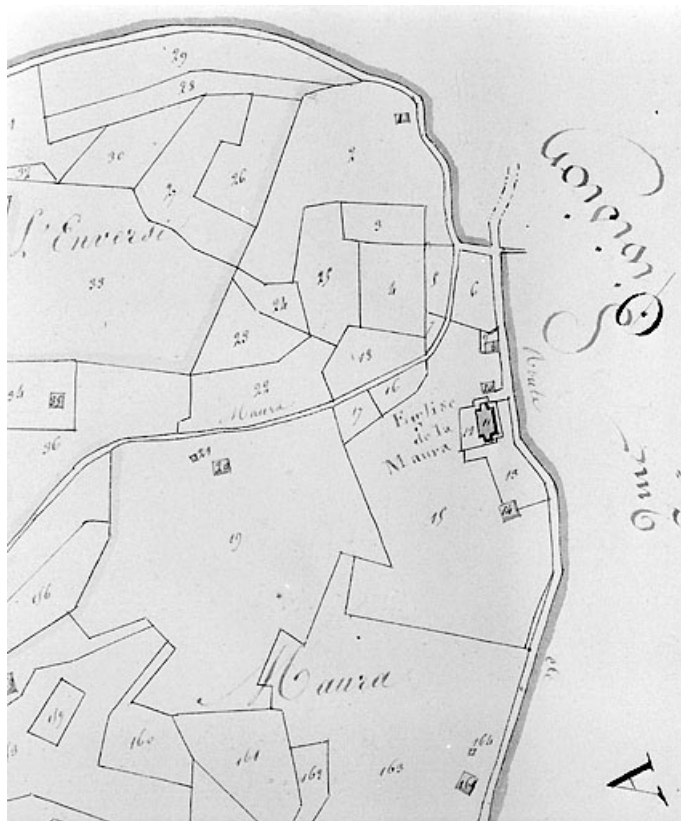

**Période(s) principale(s)** : 4e quart 18e siècle / 1ère moitié 20e siècle

**Dates** : 1789 (daté par tradition orale)

## Description

Essentage de zinc sur une partie de la face gauche de la ferme. Remise couverte en tuiles et accolée à la face gauche.

## Informations complémentaires

- **Voir le dossier numérisé** : <https://patrimoine.bourgognefranchecomte.fr/gtrudov/IA39000284/index.htm>

**Aire d'étude et canton** : Saint-Claude périphérie

**Dénomination** : ferme

**Parties constituantes non étudiées** : citerne, atelier, remise

© Région Bourgogne-Franche-Comté, Inventaire du patrimoine

**Plan-masse et de situation. Dessin, 1812. Extrait du plan cadastral, commune de Septmoncel, section G, feuille 1, échelle 1:5000.**  
39, Lamoura Grande Rue