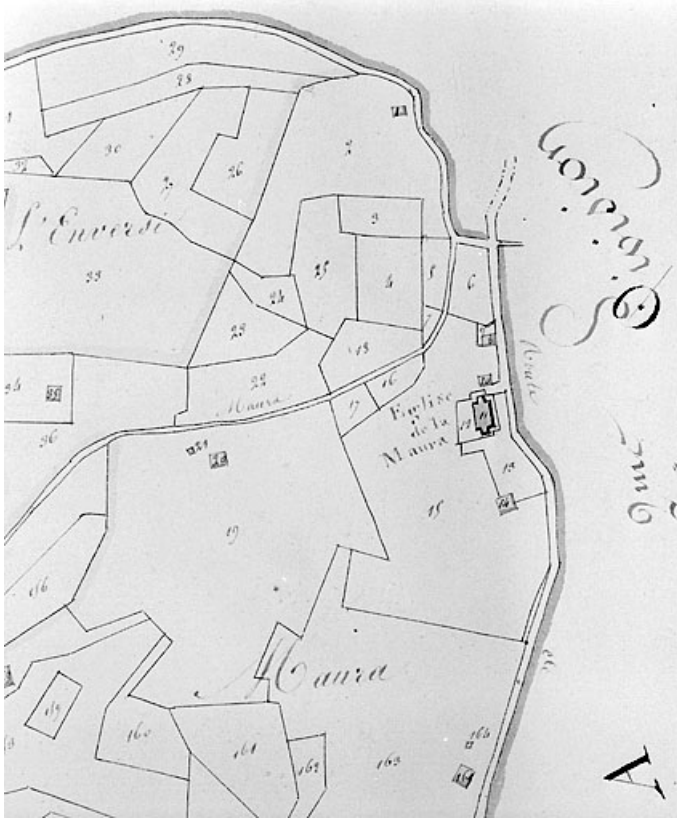

**Période(s) principale(s)** : 4e quart 18e siècle / 1ère moitié 20e siècle

**Dates** : 1789 (daté par tradition orale)

## Description

Essentage de zinc sur une partie de la face gauche de la ferme. Remise couverte en tuiles et accolée à la face gauche.

## Informations complémentaires

- **Voir le dossier numérisé** : <https://patrimoine.bourgognefranchecomte.fr/gtrudov/IA39000284/index.htm>

**Aire d'étude et canton** : Saint-Claude périphérie

**Dénomination** : ferme

**Parties constituantes non étudiées** : citerne, atelier, remise

© Région Bourgogne-Franche-Comté, Inventaire du patrimoine

**Plan-masse et de situation. Dessin, 1812. Extrait du plan cadastral, commune de Septmoncel, section G, feuille 1, échelle 1:5000.**  
39, Lamoura Grande Rue