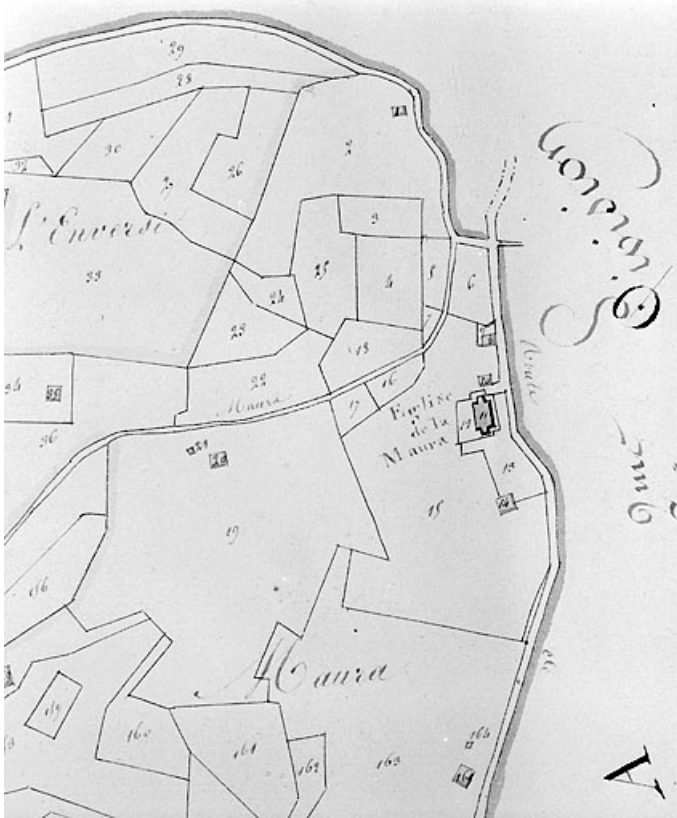

## Description

Essentage de zinc sur une partie de la face gauche de la ferme. Remise couverte en tuiles et accolée à la face gauche.

## Informations complémentaires

- **Voir le dossier numérisé :** <https://patrimoine.bourgognefranchecomte.fr/gtrudov/IA39000284/index.htm>

**Aire d'étude et canton :** Saint-Claude périphérie

**Dénomination :** ferme

**Parties constituantes non étudiées :** citerne, atelier, remise

© Région Bourgogne-Franche-Comté, Inventaire du patrimoine

**Plan-masse et de situation. Dessin, 1812. Extrait du plan cadastral, commune de Septmoncel, section G, feuille 1, échelle 1:5000.**  
39, Lamoura Grande Rue