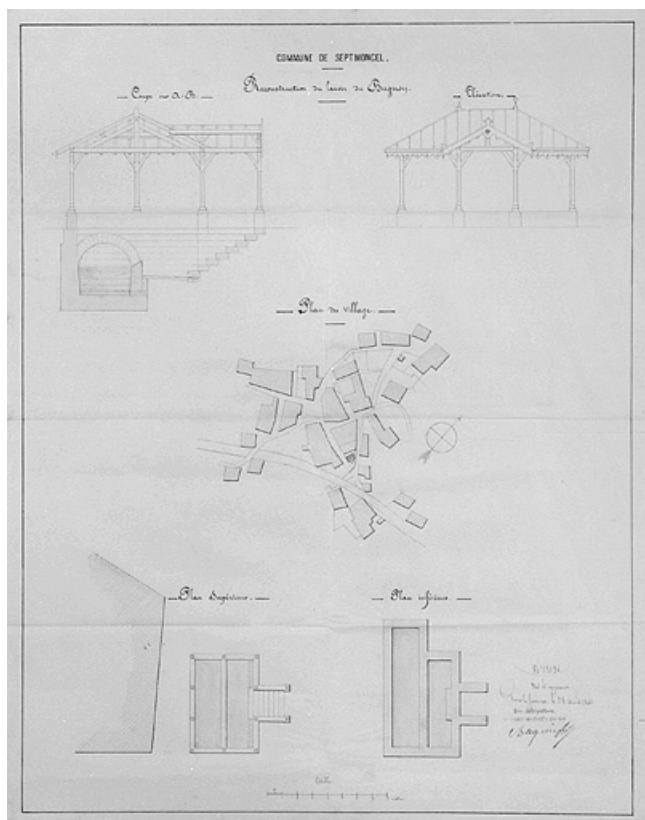

Commune de Septmoncel. Reconstruction du lavoir du Bugnon [plan du village, plan, coupe et façade].
39, Septmoncel Désiré Dalloz

Source :

Dessin, 1861. Echelles multiples, par Comoy, Auguste (architecte). Lieu de conservation : Archives communales, Septmoncel

Lieu de conservation : Archives communales, Septmoncel

N° de l'illustration : 19963901864X

Date : 1996

Auteur : Jérôme Mongreville

Reproduction soumise à autorisation du titulaire des droits d'exploitation

© Région Bourgogne-Franche-Comté, Inventaire du patrimoine