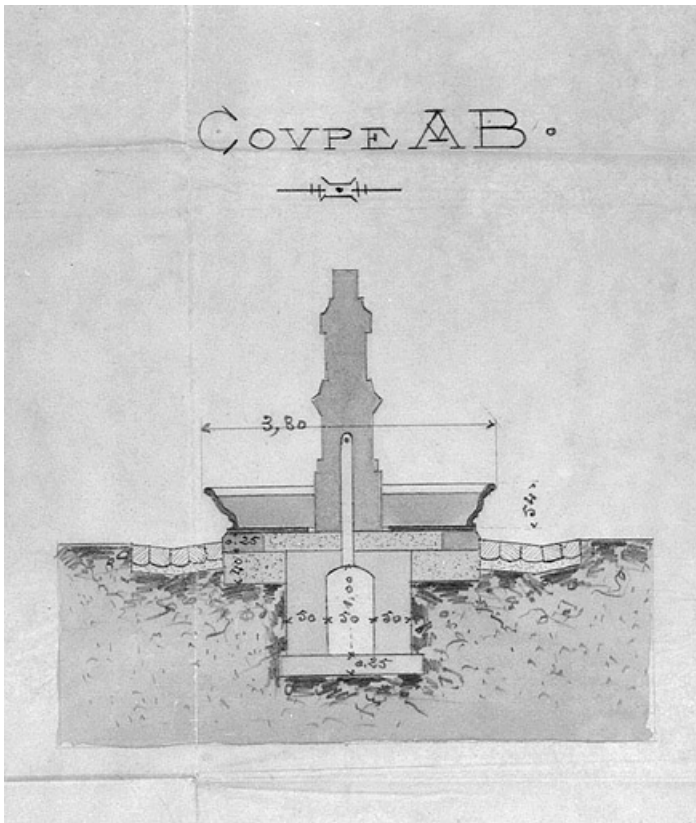

Coupe.

39, Septmoncel Désiré Dalloz

Source :

Dessin, 1900. Echelle 1:50, par Hytier, Emile (architecte). Lieu de conservation : Archives communales, Septmoncel

Lieu de conservation : Archives communales, Septmoncel

N° de l'illustration : 19963901861X

Date : 1996

Auteur : Jérôme Mongreville

Reproduction soumise à autorisation du titulaire des droits d'exploitation

© Région Bourgogne-Franche-Comté, Inventaire du patrimoine