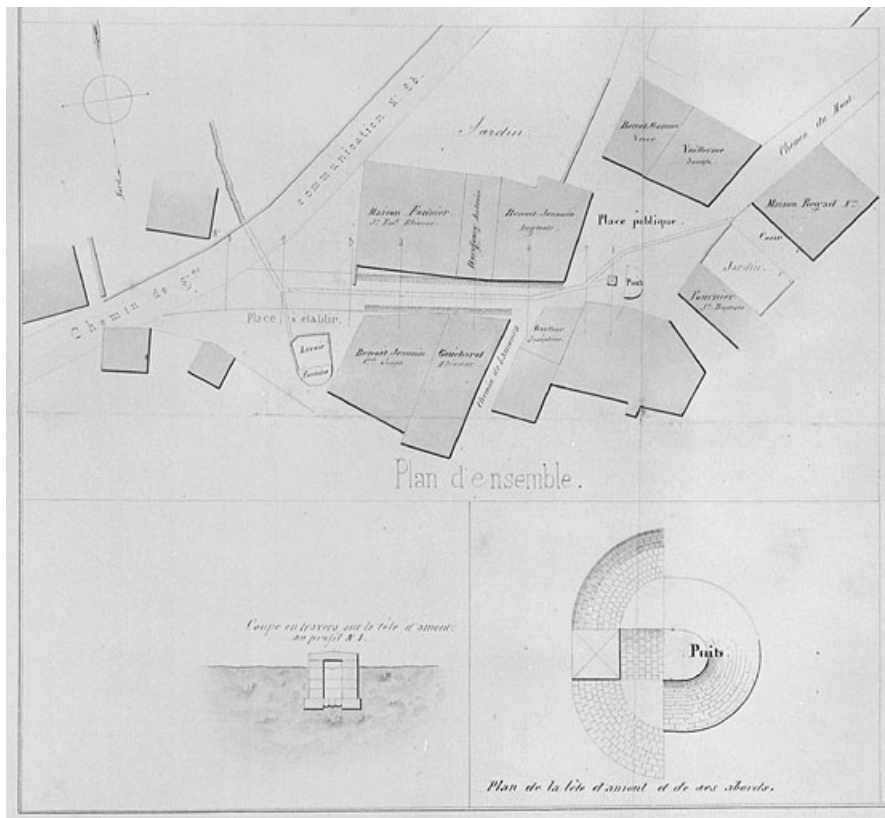

Plan d'ensemble.

39, Septmoncel Désiré Dalloz

Source :

Dessin, 1858. Echelle 1:200, par Monneret (agent voyer). Lieu de conservation : Archives communales, Septmoncel

Lieu de conservation : Archives communales, Septmoncel

N° de l'illustration : 19963901865X

Date : 1996

Auteur : Jérôme Mongreville

Reproduction soumise à autorisation du titulaire des droits d'exploitation

© Région Bourgogne-Franche-Comté, Inventaire du patrimoine