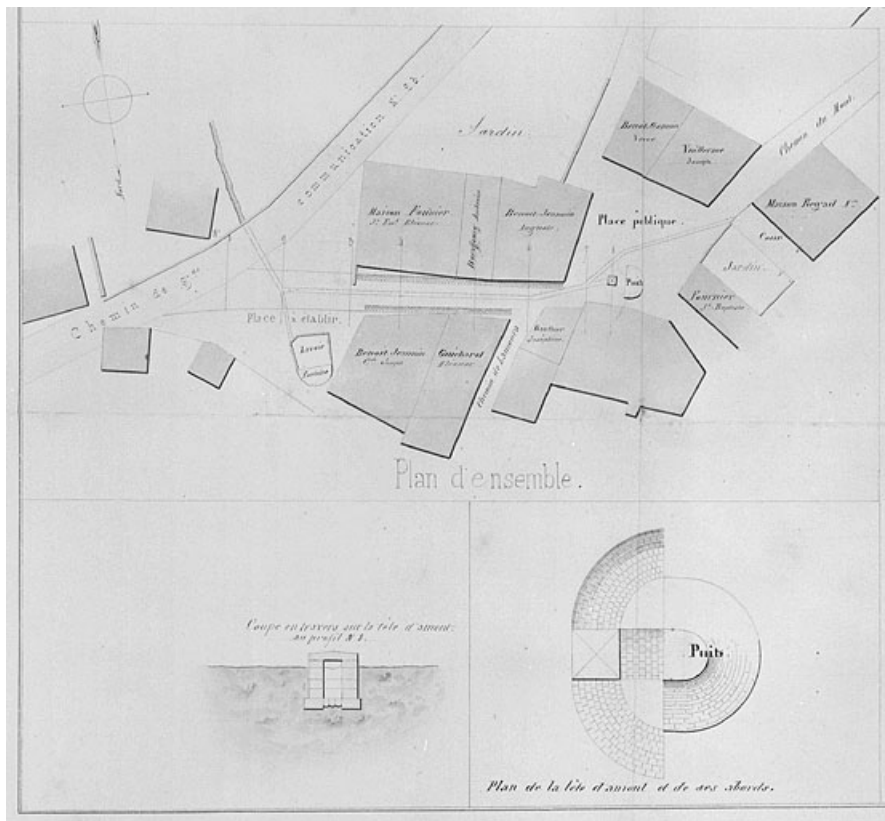

FONTAINE DÉSIRÉ DALLOZ

Bourgogne-Franche-Comté, Jura
Septmoncel

Dossier IA39000277 réalisé en
1996

Auteur(s) : Muriel Vercez

Historique

Fontaine construite à l'emplacement d'une fontaine-lavoir portée sur le cadastre de 1812. En 1861, l'architecte Auguste Comoy établit un projet pour la reconstruction de la couverture de cette fontaine-lavoir. A l'époque celle-ci est semi-enterrée, nous n'avons pas de certitudes quant à la réalisation de ce projet. Le 11 août 1872, après la mort de Désiré Dalloz (1795-1869), un nouveau bassin est inauguré. Il est surmonté d'une colonne en marbre portant le buste en bronze de Désiré Dalloz (copie de celui réalisé en 1829 par Guichrad). Le bassin est en pierres de base carré, il est conçu également par Auguste Comoy. Ce bassin a été démoli en 1900 pour faire place à un bassin en fonte, projet de l'architecte Emile Hytier, mais la colonne en marbre est celle de 1872. En 1943, le buste de Désiré Dalloz est réquisitionné par les allemands, c'est aujourd'hui un second moulage de l'original.

Période(s) principale(s) : 4e quart 19e siècle / 1er quart 20e siècle

Dates : 1872 (daté par travaux historiques) / 1900 (daté par travaux historiques)

Auteur(s) de l'oeuvre :

Auguste Comoy (architecte, attribution par source), Emile Hytier (architecte, attribution par source)

Description

Bassin circulaire en fonte avec au centre une colonne en marbre surmontée du buste de Désiré Dalloz en fonte. Colonne en marbre, décorée de sculptures.

Éléments descriptifs

Murs : fonte, marbre

Reproduction soumise à autorisation du titulaire des droits d'exploitation

© Région Bourgogne-Franche-Comté, Inventaire du patrimoine

Plan d'ensemble.

39, Septmoncel Désiré Dalloz

Source :

Dessin, 1858. Echelle 1:200, par Monneret (agent voyer). Lieu de conservation : Archives communales, Septmoncel