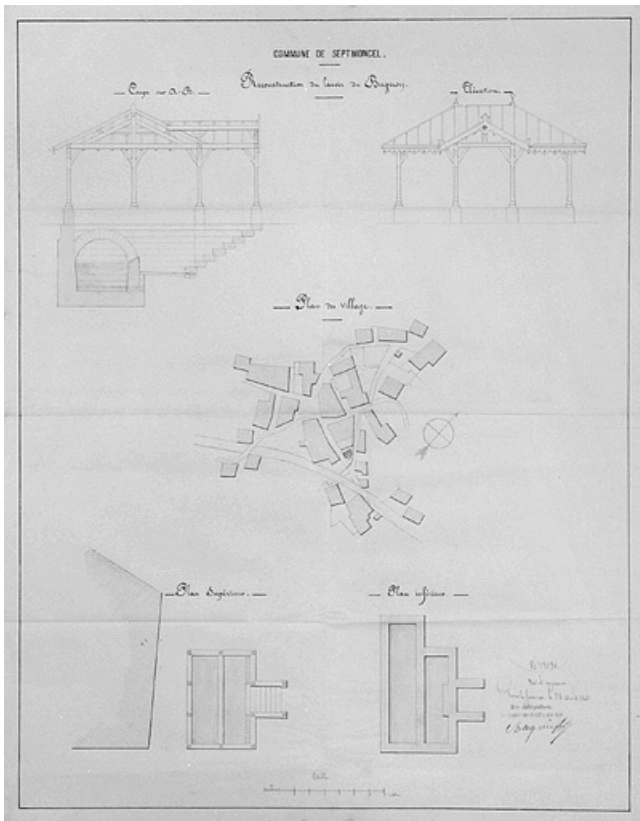

Commune de Septmoncel. Reconstruction du lavoir du Bugnon [plan du village, plan, coupe et façade].
39, Septmoncel Désiré Dalloz

Source :

Dessin, 1861. Echelles multiples, par Comoy, Auguste (architecte). Lieu de conservation : Archives communales, Septmoncel

Lieu de conservation : Archives communales, Septmoncel

N° de l'illustration : 19963901864X

Date : 1996

Auteur : Jérôme Mongreville

Reproduction soumise à autorisation du titulaire des droits d'exploitation

© Région Bourgogne-Franche-Comté, Inventaire du patrimoine