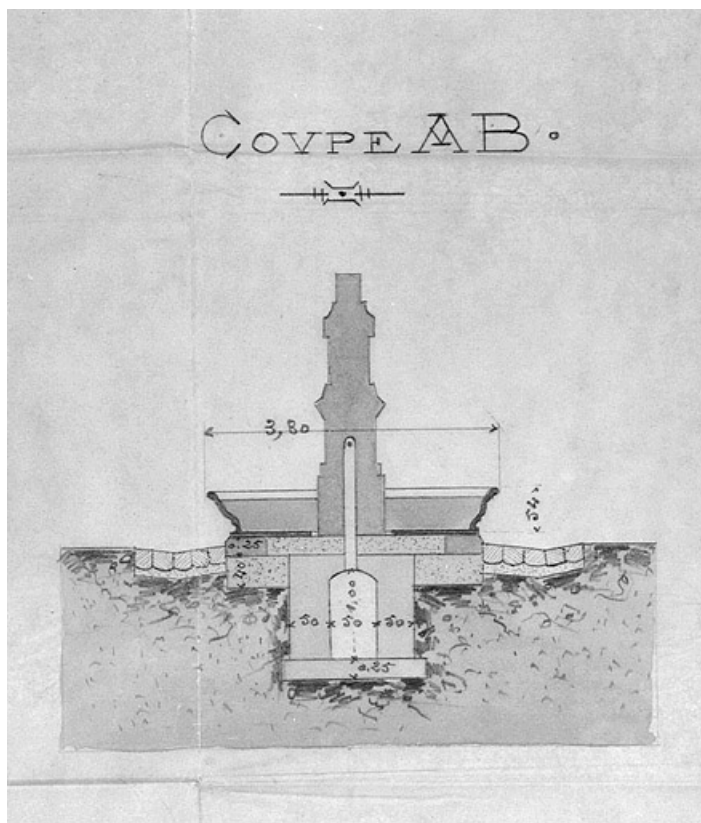

Coupe.

39, Septmoncel Désiré Dalloz

Source :

Dessin, 1900. Echelle 1:50, par Hytier, Emile (architecte). Lieu de conservation : Archives communales, Septmoncel

Lieu de conservation : Archives communales, Septmoncel

N° de l'illustration : 19963901861X

Date : 1996

Auteur : Jérôme Mongreville

Reproduction soumise à autorisation du titulaire des droits d'exploitation

© Région Bourgogne-Franche-Comté, Inventaire du patrimoine