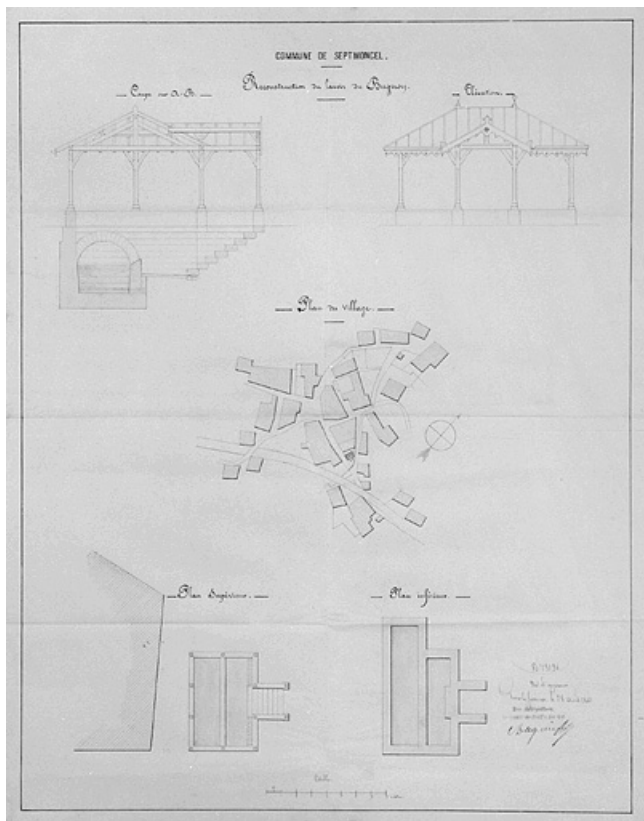

Commune de Septmoncel. Reconstruction du lavoir du Bugnon [plan du village, plan, coupe et façade].
39, Septmoncel Désiré Dalloz

Source :

Dessin, 1861. Echelles multiples, par Comoy, Auguste (architecte). Lieu de conservation : Archives communales, Septmoncel

Lieu de conservation : Archives communales, Septmoncel

N° de l'illustration : 19963901864X

Date : 1996

Auteur : Jérôme Mongreville

Reproduction soumise à autorisation du titulaire des droits d'exploitation

© Région Bourgogne-Franche-Comté, Inventaire du patrimoine