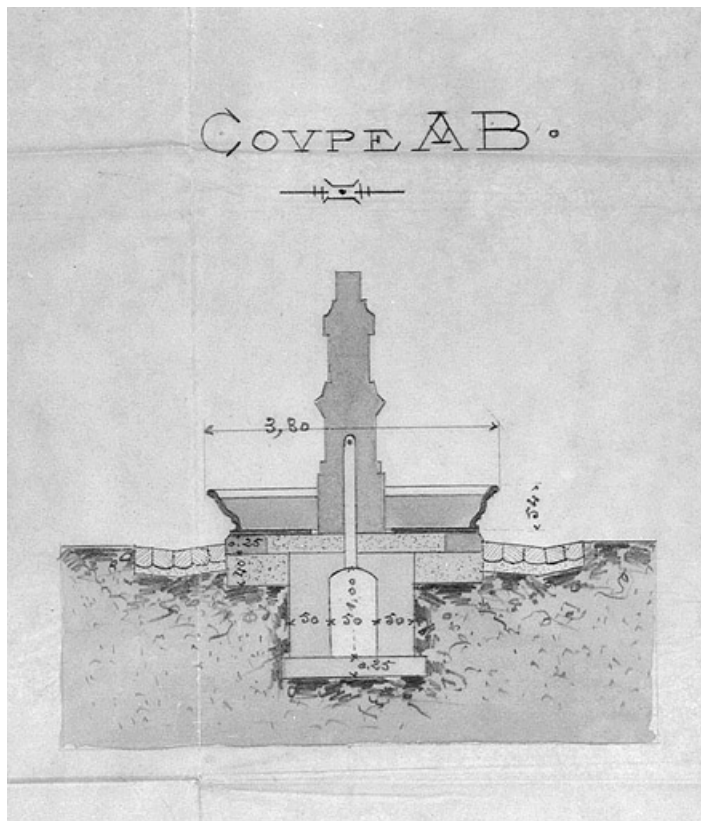

Coupe.

39, Septmoncel Désiré Dalloz

Source :

Dessin, 1900. Echelle 1:50, par Hytier, Emile (architecte). Lieu de conservation : Archives communales, Septmoncel

Lieu de conservation : Archives communales, Septmoncel

N° de l'illustration : 19963901861X

Date : 1996

Auteur : Jérôme Mongreville

Reproduction soumise à autorisation du titulaire des droits d'exploitation

© Région Bourgogne-Franche-Comté, Inventaire du patrimoine