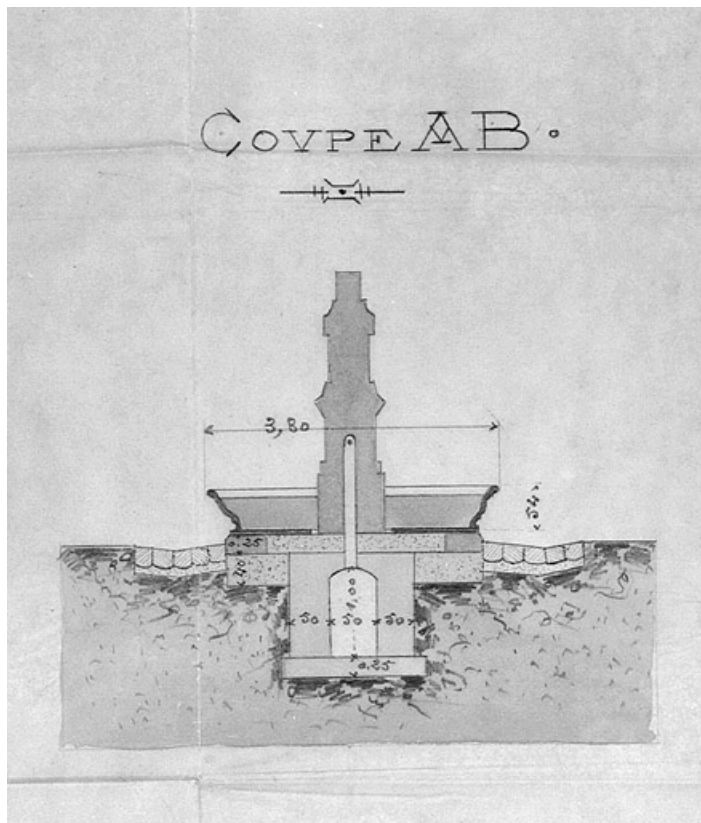

Coupe.

39, Septmoncel Désiré Dalloz

Source :

Dessin, 1900. Echelle 1:50, par Hytier, Emile (architecte). Lieu de conservation : Archives communales, Septmoncel

Lieu de conservation : Archives communales, Septmoncel

N° de l'illustration : 19963901861X

Date : 1996

Auteur : Jérôme Mongreville

Reproduction soumise à autorisation du titulaire des droits d'exploitation

© Région Bourgogne-Franche-Comté, Inventaire du patrimoine