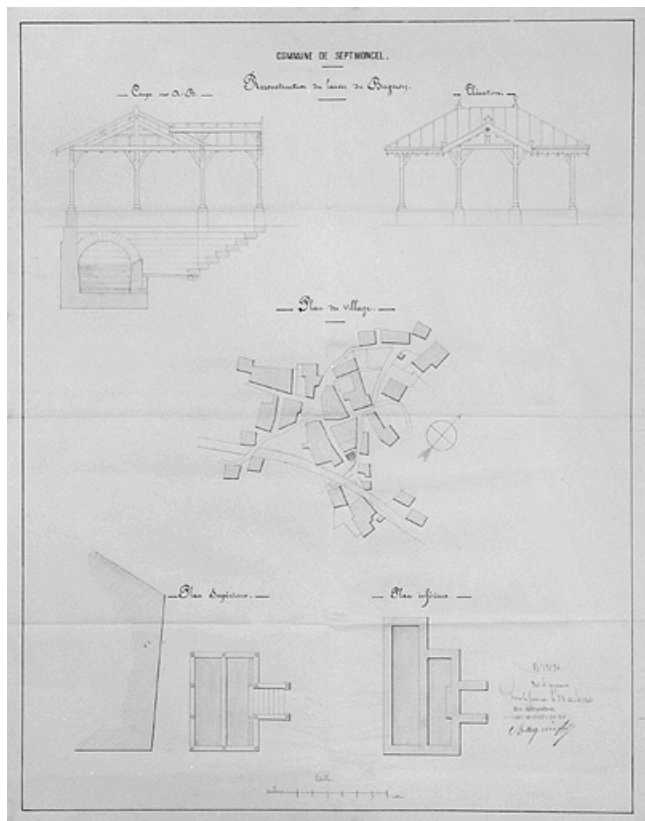

Commune de Septmoncel. Reconstruction du lavoir du Bugnon [plan du village, plan, coupe et façade].
39, Septmoncel Désiré Dalloz

Source :

Dessin, 1861. Echelles multiples, par Comoy, Auguste (architecte). Lieu de conservation : Archives communales, Septmoncel

Lieu de conservation : Archives communales, Septmoncel

N° de l'illustration : 19963901864X

Date : 1996

Auteur : Jérôme Mongreville

Reproduction soumise à autorisation du titulaire des droits d'exploitation

© Région Bourgogne-Franche-Comté, Inventaire du patrimoine