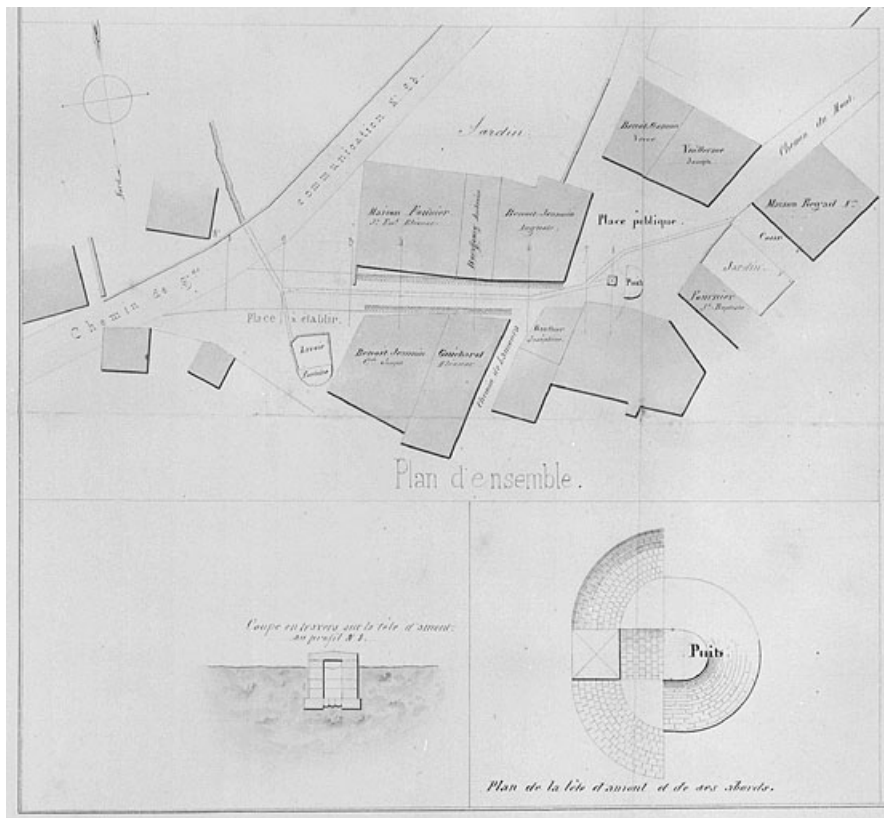

Plan d'ensemble.

39, Septmoncel Désiré Dalloz

Source :

Dessin, 1858. Echelle 1:200, par Monneret (agent voyer). Lieu de conservation : Archives communales, Septmoncel

Lieu de conservation : Archives communales, Septmoncel

N° de l'illustration : 19963901865X

Date : 1996

Auteur : Jérôme Mongreville

Reproduction soumise à autorisation du titulaire des droits d'exploitation

© Région Bourgogne-Franche-Comté, Inventaire du patrimoine