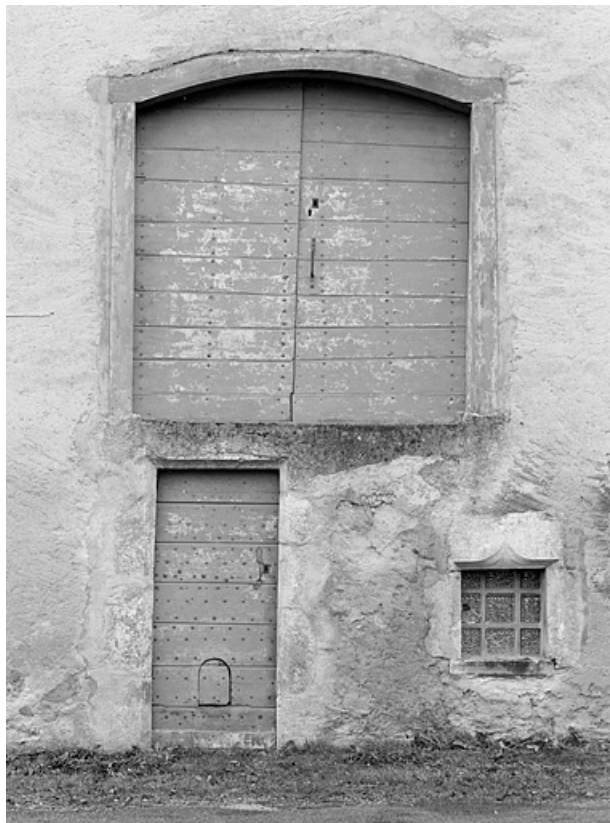

Période(s) principale(s) : 18e siècle / 1ère moitié 20e siècle

Éléments descriptifs

Murs : calcaire, moellon, enduit

Toit : tuile mécanique

Étages : étage en surcroît

Informations complémentaires

- Voir le dossier numérisé : <https://patrimoine.bourgognefranchecomte.fr/gtrudov/IA39000263/index.htm>

© Région Bourgogne-Franche-Comté, Inventaire du patrimoine

Face sud.

39, Villard-Saint-Sauveur C.D. 124, lieudit : Pré Martinet

N° de l'illustration : 19963901638X

Date : 1996

Auteur : Jérôme Mongreville

Reproduction soumise à autorisation du titulaire des droits d'exploitation

© Région Bourgogne-Franche-Comté, Inventaire du patrimoine

La grange haute et l'accès à l'étable.

39, Villard-Saint-Sauveur C.D. 124, lieudit : Pré Martinet

N° de l'illustration : 19963901637X

Date : 1996