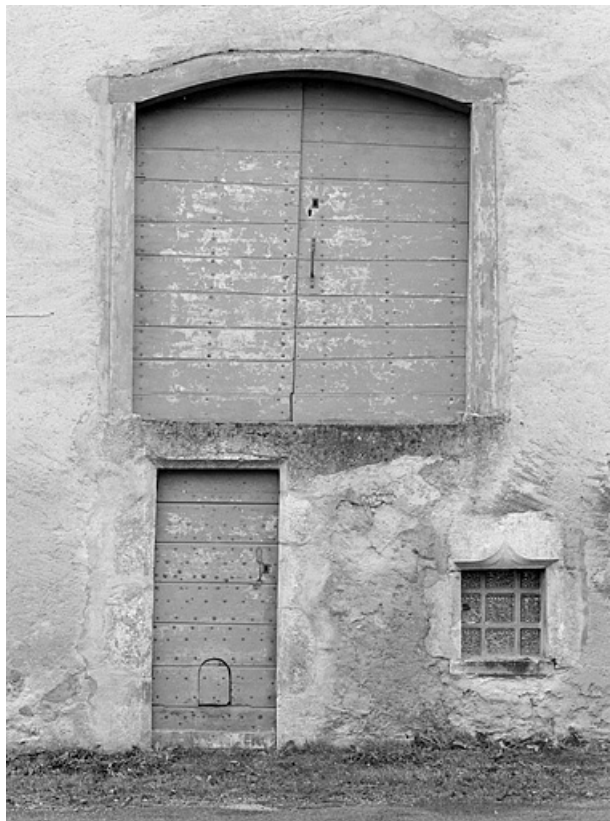

Période(s) principale(s) : 18e siècle / 1ère moitié 20e siècle

Éléments descriptifs

Murs : calcaire, moellon, enduit

Toit : tuile mécanique

Étages : étage en surcroît

Informations complémentaires

- Voir le dossier numérisé : <https://patrimoine.bourgognefranchecomte.fr/gtrudov/IA39000263/index.htm>

© Région Bourgogne-Franche-Comté, Inventaire du patrimoine

Face sud.

39, Villard-Saint-Sauveur C.D. 124, lieudit : Pré Martinet

N° de l'illustration : 19963901638X

Date : 1996

Auteur : Jérôme Mongreville

Reproduction soumise à autorisation du titulaire des droits d'exploitation

© Région Bourgogne-Franche-Comté, Inventaire du patrimoine

La grange haute et l'accès à l'étable.

39, Villard-Saint-Sauveur C.D. 124, lieudit : Pré Martinet

N° de l'illustration : 19963901637X

Date : 1996