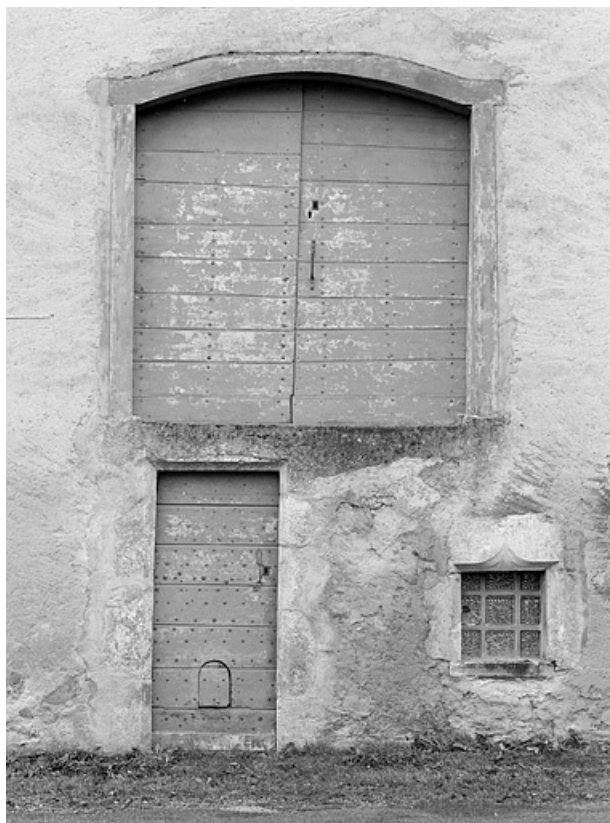

Période(s) principale(s) : 18e siècle / 1ère moitié 20e siècle

Éléments descriptifs

Murs : calcaire, moellon, enduit

Toit : tuile mécanique

Étages : étage en surcroît

Informations complémentaires

- Voir le dossier numérisé : <https://patrimoine.bourgognefranchecomte.fr/gtrudov/IA39000263/index.htm>

© Région Bourgogne-Franche-Comté, Inventaire du patrimoine

Face sud.

39, Villard-Saint-Sauveur C.D. 124, lieudit : Pré Martinet

N° de l'illustration : 19963901638X

Date : 1996

Auteur : Jérôme Mongreville

Reproduction soumise à autorisation du titulaire des droits d'exploitation

© Région Bourgogne-Franche-Comté, Inventaire du patrimoine

La grange haute et l'accès à l'étable.

39, Villard-Saint-Sauveur C.D. 124, lieudit : Pré Martinet

N° de l'illustration : 19963901637X

Date : 1996