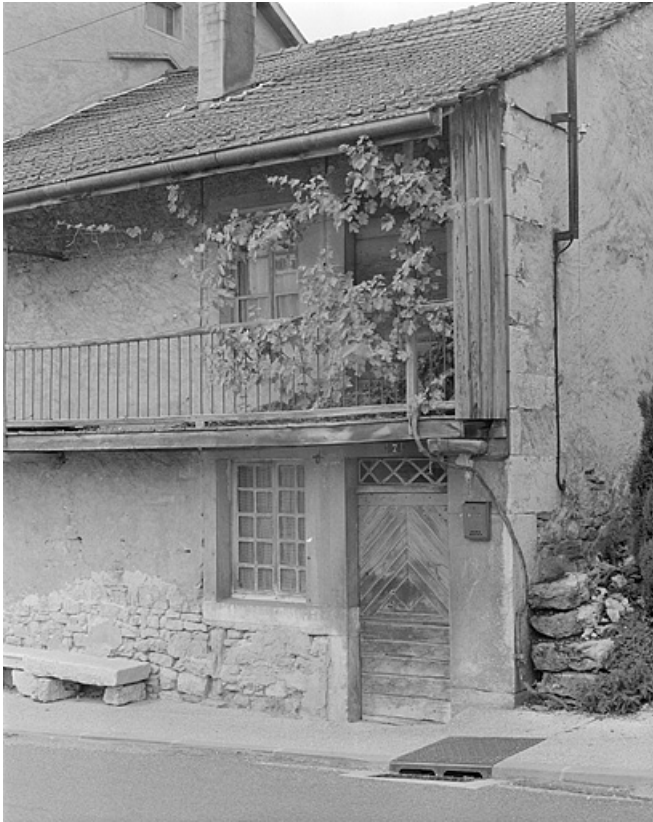

Période(s) principale(s) : 1ère moitié 19e siècle

Description

Balcon en galerie sur la façade antérieure. Appentis en encorbellement au-dessus de la porte de grange, avec un parement en planches et une couverture en métal.

39, Lavans-lès-Saint-Claude, 7 rue de la Cueille

N° de l'illustration : 19963901011X

Date : 1996

Auteur : Jérôme Mongreville

Reproduction soumise à autorisation du titulaire des droits d'exploitation

© Région Bourgogne-Franche-Comté, Inventaire du patrimoine