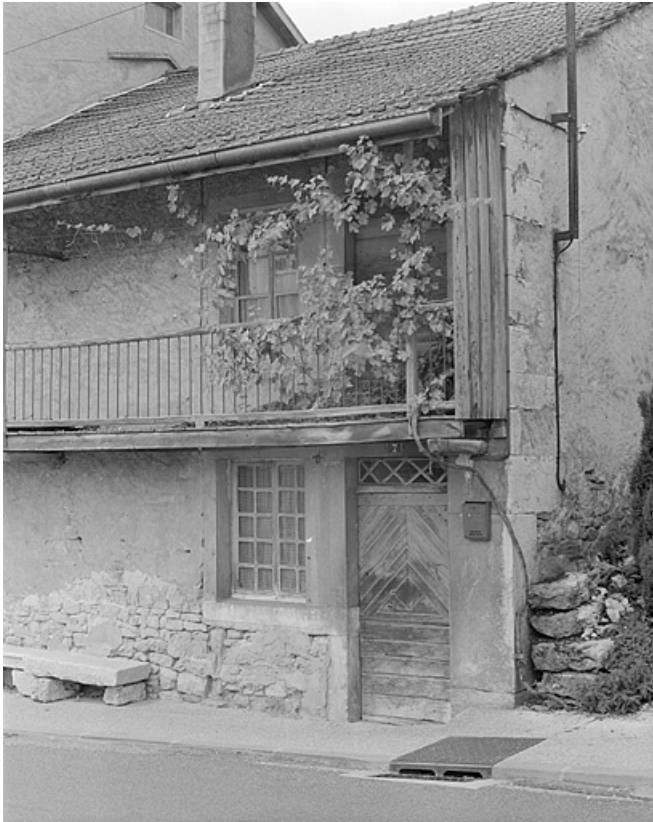

FERME

Bourgogne-Franche-Comté, Jura
Lavans-lès-Saint-Claude
7 rue de la Cueilie

Dossier IA39000248 réalisé en
1996

Auteur(s) : Muriel Vercez

Historique

Ferme de la 1ère moitié du 19e siècle occupant l'emplacement d'un bâtiment présent sur le cadastre de 1812.

Période(s) principale(s) : 1ère moitié 19e siècle

Description

Balcon en galerie sur la façade antérieure. Appentis en encorbellement au-dessus de la porte de grange, avec un parement en planches et une couverture en métal.

39, Lavans-lès-Saint-Claude, 7 rue de la Cueille

N° de l'illustration : 19963901011X

Date : 1996

Auteur : Jérôme Mongreville

Reproduction soumise à autorisation du titulaire des droits d'exploitation

© Région Bourgogne-Franche-Comté, Inventaire du patrimoine