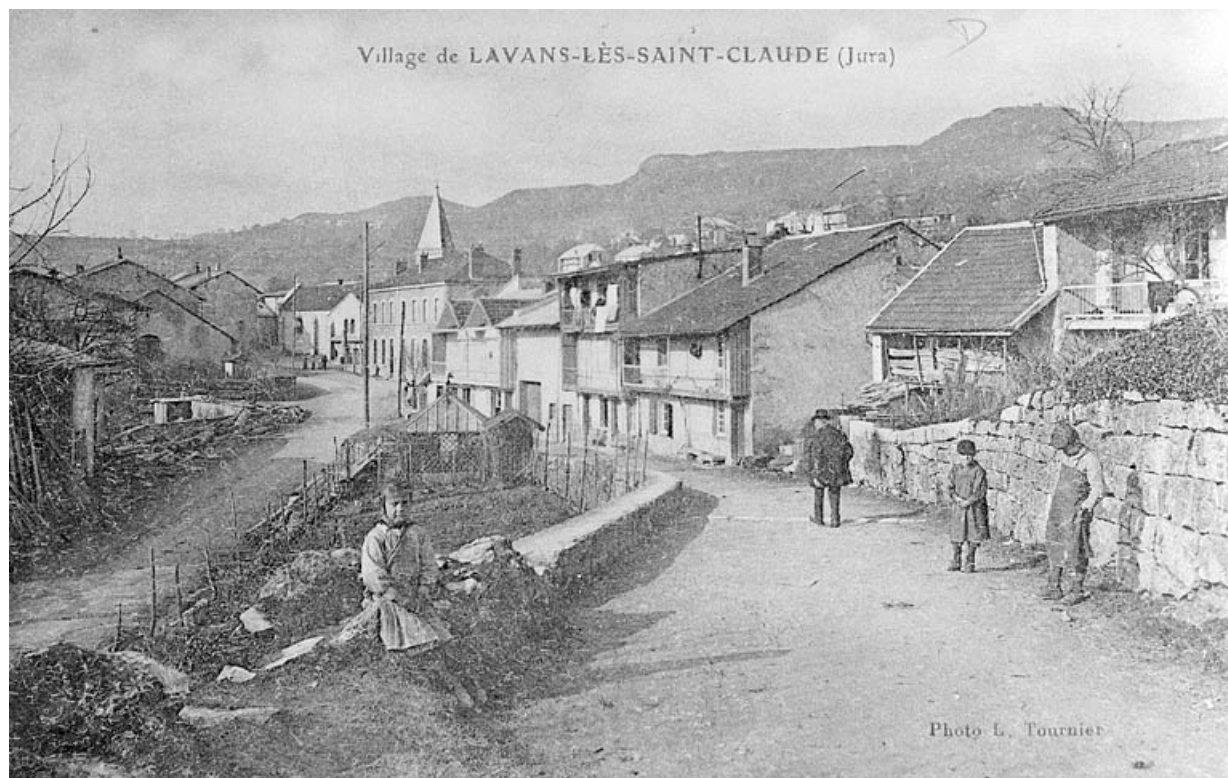

Village de Lavans-lès-Saint-Claude.

39, Lavans-lès-Saint-Claude, 7 rue de la Cueille

Source :

Carte postale, s.d. [1er quart 20e siècle, vers 1918]. Le Deley impr., Paris, par Tournier, L. (photographe). Lieu de conservation : collection particulière

Lieu de conservation : Collection particulière

N° de l'illustration : 19963901725X

Date : 1996

Auteur : Jérôme Mongreville (reproduction)

Reproduction soumise à autorisation du titulaire des droits d'exploitation

© Région Bourgogne-Franche-Comté, Inventaire du patrimoine