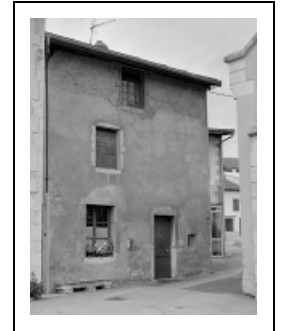

FERME

Bourgogne-Franche-Comté, Jura
Lavans-lès-Saint-Claude
46 rue François Bourdeaux

Dossier IA39000244 réalisé en
1996

Auteur(s) : Muriel Vercez

Historique

Ferme occupant l'emplacement d'un bâtiment présent sur le cadastre de 1812, mais très remaniée au 19e siècle. Il subsiste une porte d'accès avec accolade datant du 17e siècle. Un atelier a été aménagé dans l'étable au début du 20e siècle. La ferme a été rehaussée, vraisemblablement à la même époque.

Informations complémentaires

- Voir le dossier numérisé : <https://patrimoine.bourgognefranchecomte.fr/gtrudov/IA39000244/index.htm>

Aire d'étude et canton : Saint-Claude périphérie

Dénomination : ferme

Parties constituantes non étudiées : atelier

© Région Bourgogne-Franche-Comté, Inventaire du patrimoine

Façade antérieure, vue de trois quarts.

39, Lavans-lès-Saint-Claude, 46 rue François Bourdeaux

N° de l'illustration : 19963901029X

Date : 1996

Auteur : Jérôme Mongreville

Reproduction soumise à autorisation du titulaire des droits d'exploitation

© Région Bourgogne-Franche-Comté, Inventaire du patrimoine

Façade antérieure.

39, Lavans-lès-Saint-Claude, 46 rue François Bourdeaux