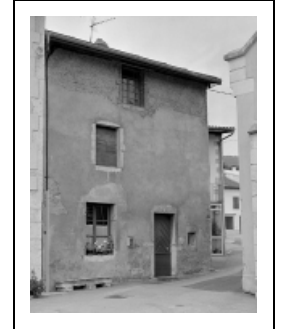

FERME

Bourgogne-Franche-Comté, Jura
Lavans-lès-Saint-Claude
46 rue François Bourdeaux

Dossier IA39000244 réalisé en
1996

Auteur(s) : Muriel Vercez

Historique

Ferme occupant l'emplacement d'un bâtiment présent sur le cadastre de 1812, mais très remaniée au 19e siècle. Il subsiste une porte d'accès avec accolade datant du 17e siècle. Un atelier a été aménagé dans l'étable au début du 20e siècle. La ferme a été rehaussée, vraisemblablement à la même époque.

Informations complémentaires

- Voir le dossier numérisé : <https://patrimoine.bourgognefranchecomte.fr/gtrudov/IA39000244/index.htm>

Aire d'étude et canton : Saint-Claude périphérie

Dénomination : ferme

Parties constituantes non étudiées : atelier

© Région Bourgogne-Franche-Comté, Inventaire du patrimoine

Façade antérieure, vue de trois quarts.

39, Lavans-lès-Saint-Claude, 46 rue François Bourdeaux

N° de l'illustration : 19963901029X

Date : 1996

Auteur : Jérôme Mongreville

Reproduction soumise à autorisation du titulaire des droits d'exploitation

© Région Bourgogne-Franche-Comté, Inventaire du patrimoine

Façade antérieure.

39, Lavans-lès-Saint-Claude, 46 rue François Bourdeaux