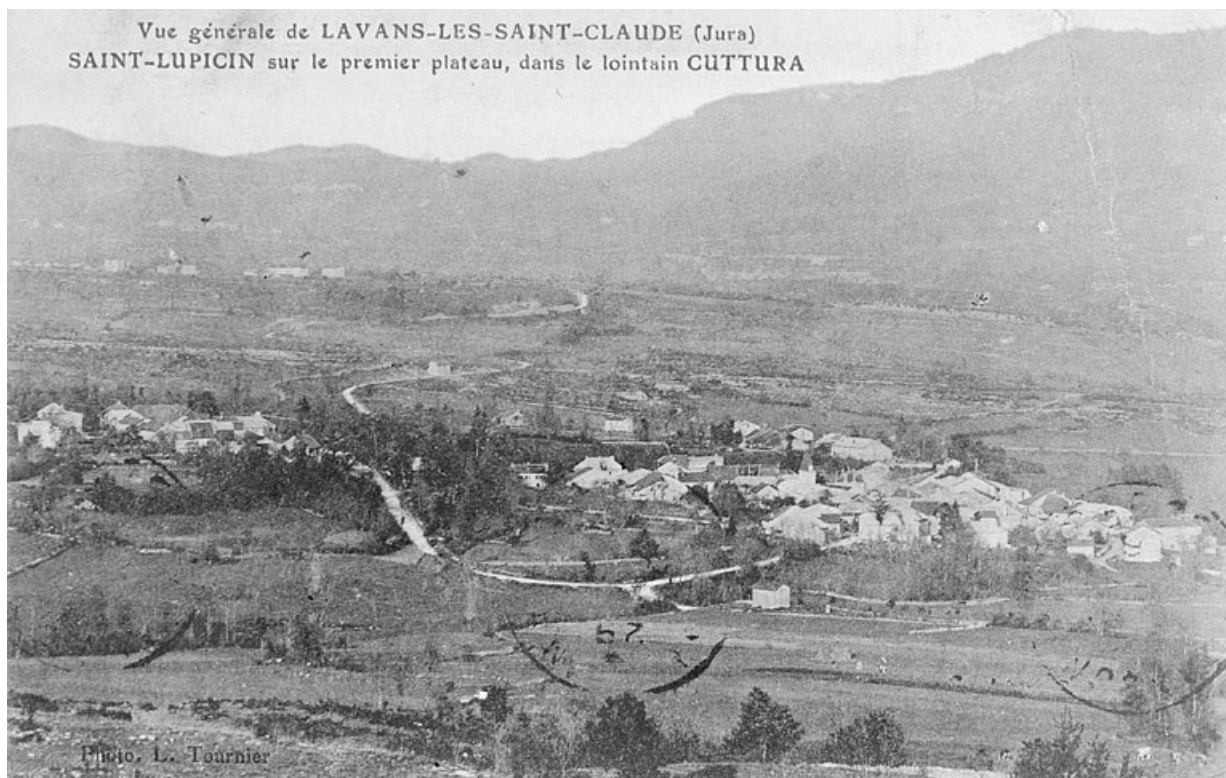

Vue générale de Lavans-lès-Saint-Claude (Jura) [...].
39, Lavans-lès-Saint-Claude

Source :

Carte postale, s.d. [1er quart 20e siècle, vers 1916], par Tournier, L. (photographe). Lieu de conservation : collection particulière

Lieu de conservation : Collection particulière

N° de l'illustration : 19963901731X

Date : 1996

Auteur : Jérôme Mongreville (reproduction)

Reproduction soumise à autorisation du titulaire des droits d'exploitation

© Région Bourgogne-Franche-Comté, Inventaire du patrimoine