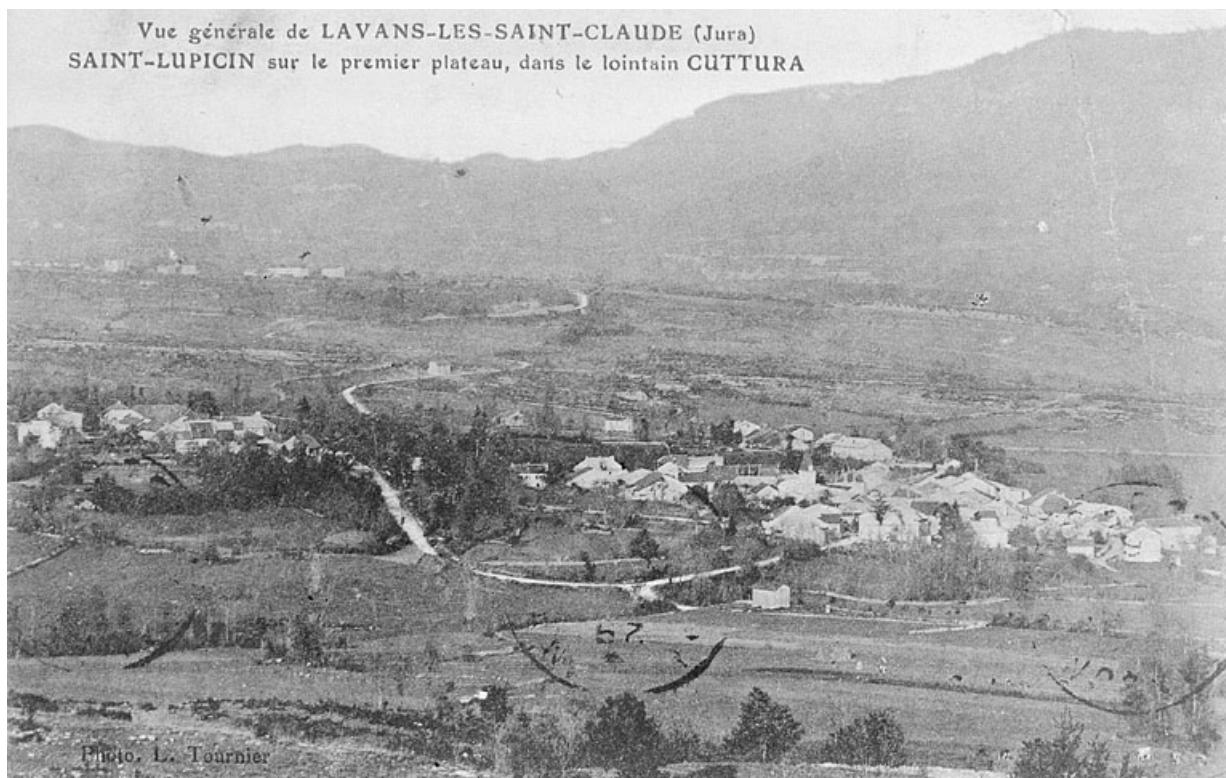

Vue générale de Lavans-lès-Saint-Claude (Jura) [...].

39, Lavans-lès-Saint-Claude

Source :

Carte postale, s.d. [1er quart 20e siècle, vers 1916], par Tournier, L. (photographe). Lieu de conservation : collection particulière

Lieu de conservation : Collection particulière

N° de l'illustration : 19963901731X

Date : 1996

Auteur : Jérôme Mongreville (reproduction)

Reproduction soumise à autorisation du titulaire des droits d'exploitation

© Région Bourgogne-Franche-Comté, Inventaire du patrimoine