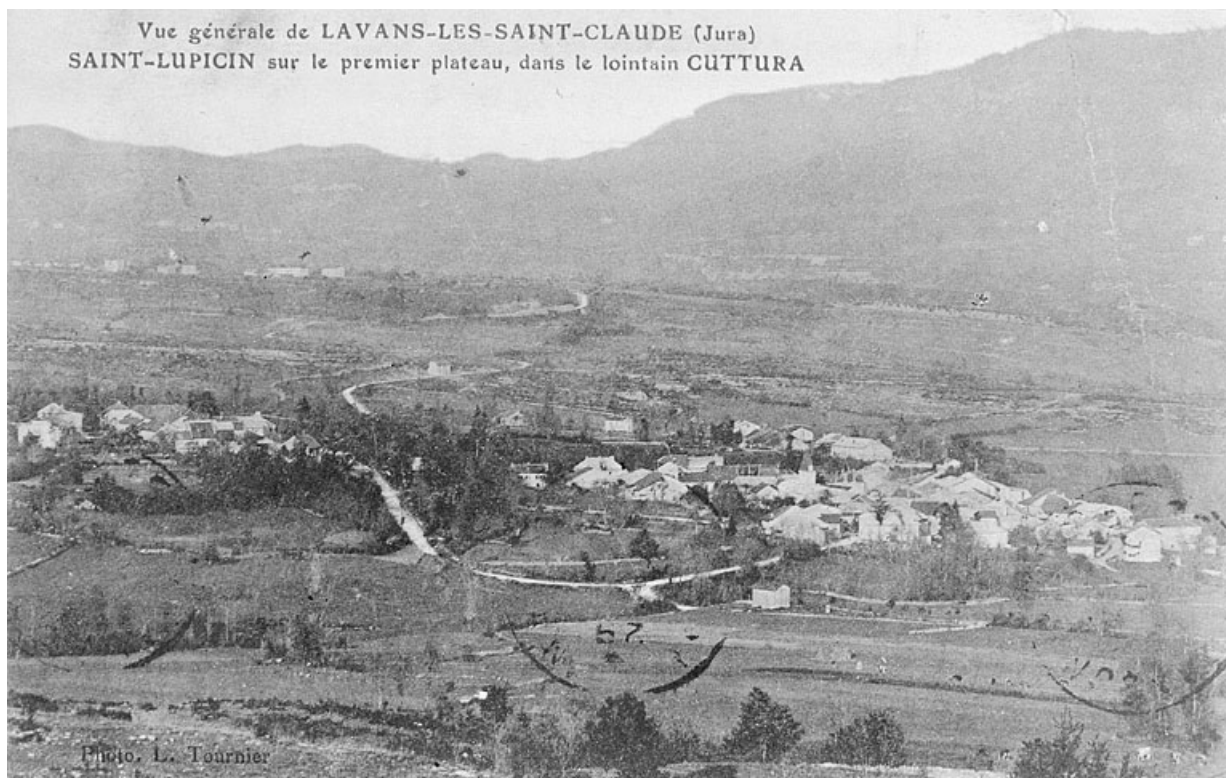

#### Documents figurés

- **Lavans-les-Saint-Claude (Jura) - La Terrasse des Bains et l'Eglise.**  
Lavans-les-Saint-Claude (Jura) - La Terrasse des Bains et l'Eglise. Carte postale, 1938, par Combier (photographe). Dans : " Monographie de Lavans-lès-Saint-Claude " / Gaston Favier, 1976.  
Lieu de conservation : Archives communales, Lavans-lès-Saint-Claude
- **Environs de St-Claude - Vallée de la Bienne et du Lizon.**  
Environs de St-Claude - Vallée de la Bienne et du Lizon. Carte postale, s.d. [1er quart 20e siècle]. Jules Mermet libraire éd., Saint-Claude.  
Lieu de conservation : Collection particulière
- **Vue générale de Lavans-lès-Saint-Claude (Jura) [...].**  
Vue générale de Lavans-lès-Saint-Claude (Jura) [...]. Carte postale, s.d. [1er quart 20e siècle, vers 1916], par Tournier, L. (photographe)  
Lieu de conservation : Collection particulière
- **Lavans-lès-St-Claude (Jura) - Pratz au sommet - Vue générale.**  
Lavans-lès-St-Claude (Jura) - Pratz au sommet - Vue générale. Carte postale, s.d. [1er quart 20e siècle]. Le Deley impr., Paris, Tournier, L. (photographe)  
Lieu de conservation : Collection particulière
- **Lavans-les St-Claude (Jura) - place du Chêne.**  
Lavans-les St-Claude (Jura) - place du Chêne. Carte postale, s.d. [1er quart 20e siècle], par Desaix (photographe)  
Lieu de conservation : Collection particulière
- **Le Jura pittoresque - Lavans-village - L'Eglise.**  
Le Jura pittoresque - Lavans-village - L'Eglise. Carte postale, s.d. [limite 19e siècle 20e siècle, avant 1910]. L. Ferrand éd., Bourg-en-Bresse. Dans : " Monographie de Lavans-lès-Saint-Claude " / Gaston Favier, 1976.  
Lieu de conservation : Archives communales, Lavans-lès-Saint-Claude