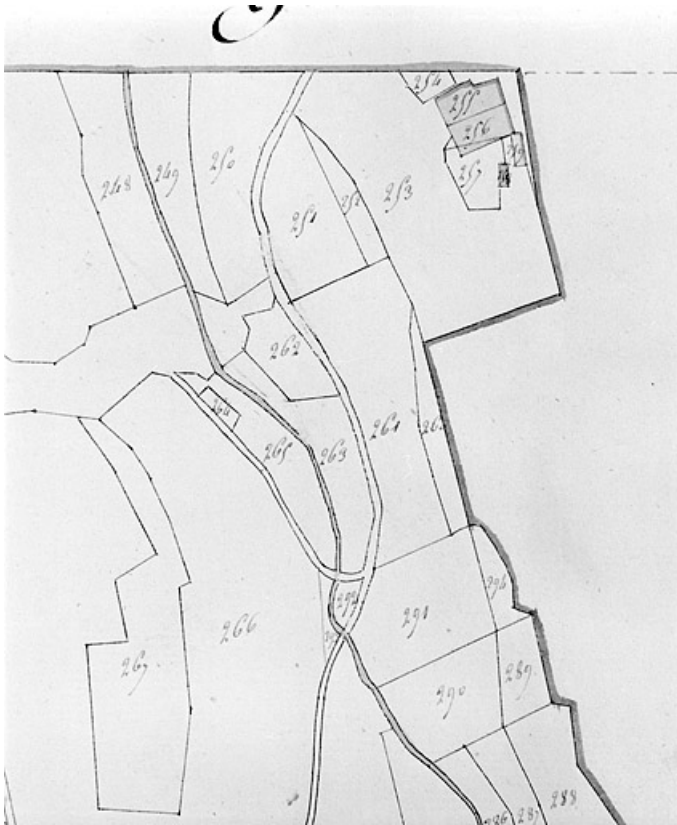

Plan-masse et de situation. Dessin, 1812. Extrait du plan cadastral, section A, feuille 2, échelle 1:2500.
39, Saint-Lupicin, lieudit : les Thureys

N° de l'illustration : 19963901749X

Date : 1996

Auteur : Jérôme Mongreville

Reproduction soumise à autorisation du titulaire des droits d'exploitation

© Région Bourgogne-Franche-Comté, Inventaire du patrimoine