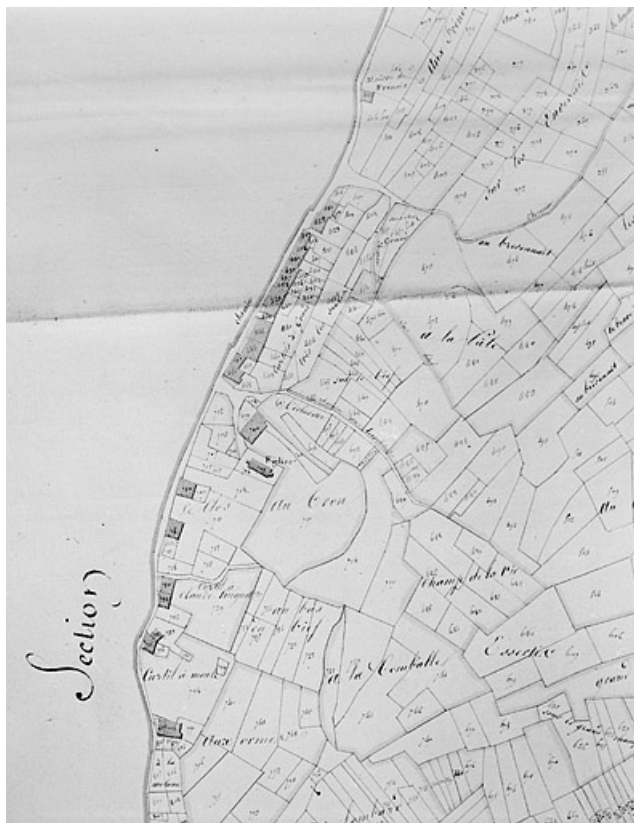

## Historique

Ferme présente sur le cadastre de 1812, des ouvertures en briques sur la façade antérieure ont certainement été créées à la fin du 19e siècle.

**Période(s) principale(s)** : 19e siècle

## Informations complémentaires

- Voir le dossier numérisé : <https://patrimoine.bourgognefranchecomte.fr/gtrudov/IA39000218/index.htm>

**Aire d'étude et canton** : Saint-Claude périphérie

**Dénomination** : ferme

© Région Bourgogne-Franche-Comté, Inventaire du patrimoine

**Plan-masse et de situation. Dessin, 1812. Extrait du plan cadastral, section B, feuille 1, échelle 1:2500.**  
39, Leschères, 24 rue de la Mairie