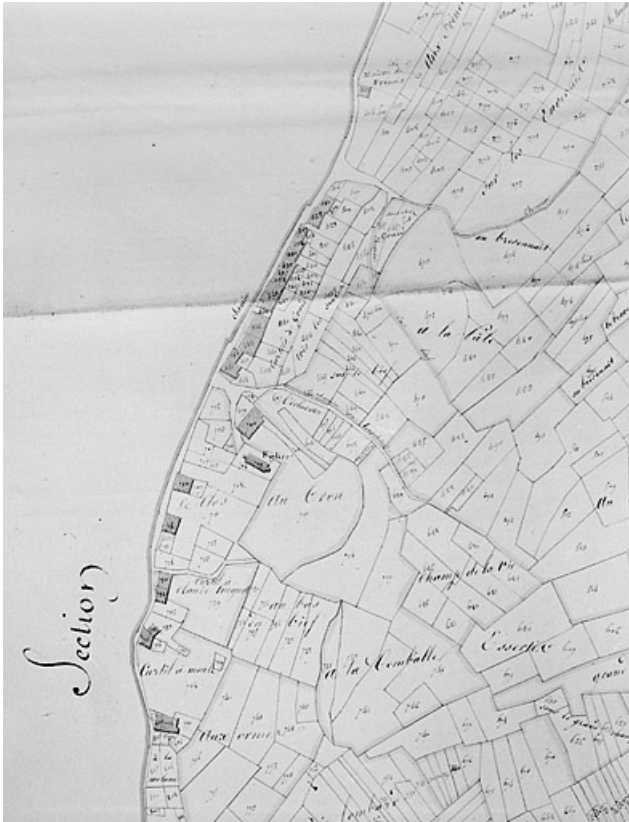

## Historique

Ferme présente sur le cadastre de 1812, des ouvertures en briques sur la façade antérieure ont certainement été créées à la fin du 19e siècle.

**Période(s) principale(s) :** 19e siècle

## Informations complémentaires

- Voir le dossier numérisé : <https://patrimoine.bourgognefranchecomte.fr/gtrudov/IA39000218/index.htm>

**Aire d'étude et canton :** Saint-Claude périphérie

**Dénomination :** ferme

© Région Bourgogne-Franche-Comté, Inventaire du patrimoine

**Plan-masse et de situation. Dessin, 1812. Extrait du plan cadastral, section B, feuille 1, échelle 1:2500.**  
39, Leschères, 24 rue de la Mairie