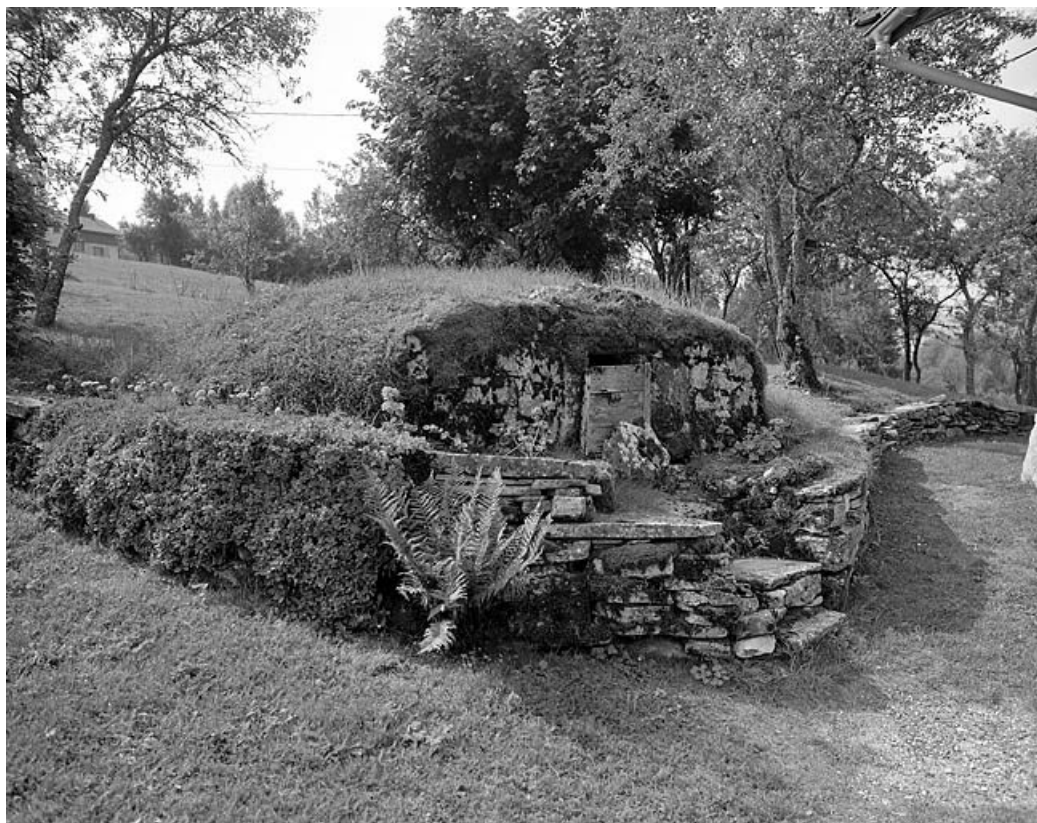

Dénomination : maison, ferme

© Région Bourgogne-Franche-Comté, Inventaire du patrimoine

Citerne à Vichamois.

39, Leschères

N° de l'illustration : 19963901612X

Date : 1996

Auteur : Jérôme Mongreville

Reproduction soumise à autorisation du titulaire des droits d'exploitation