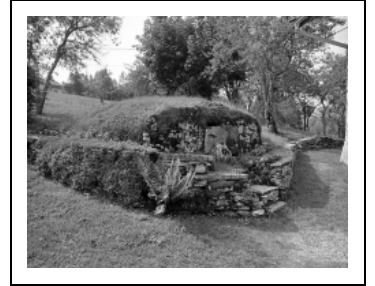

MAISONS, FERMES

Bourgogne-Franche-Comté, Jura
Leschères

Dossier IA39000215 réalisé en
1996

Auteur(s) : Muriel Vercez

Période(s) principale(s) : 18e siècle / 19e siècle

Éléments descriptifs

Décompte des œuvres : bâti INSEE 77, repérées 27, étudiées 2

Murs : calcaire, moellon, enduit, essentage de bardeaux

Typologie : balcon en galerie, coche, tavaillon

Informations complémentaires

- **Voir le dossier numérisé** : <https://patrimoine.bourgognefranchecomte.fr/gtrudov/IA39000215/index.htm>

Dénomination : maison, ferme

© Région Bourgogne-Franche-Comté, Inventaire du patrimoine