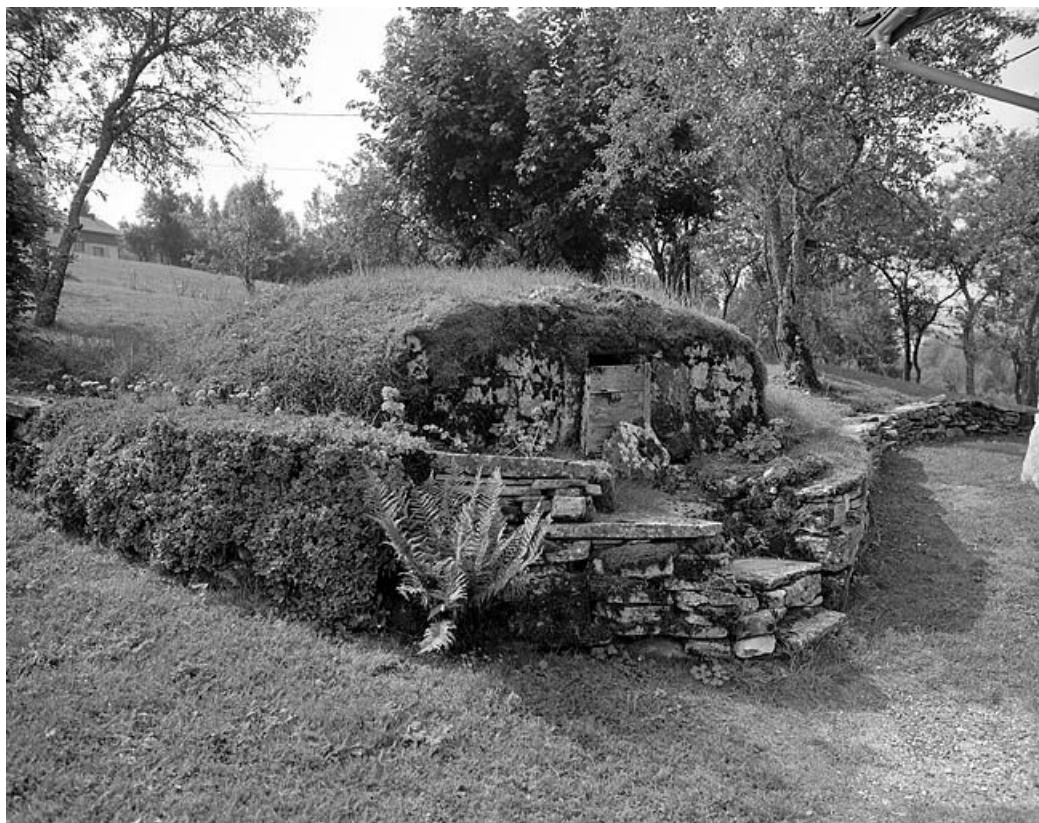

Dénomination : maison, ferme

© Région Bourgogne-Franche-Comté, Inventaire du patrimoine

Citerne à Vichamois.

39, Leschères

N° de l'illustration : 19963901612X

Date : 1996

Auteur : Jérôme Mongreville

Reproduction soumise à autorisation du titulaire des droits d'exploitation