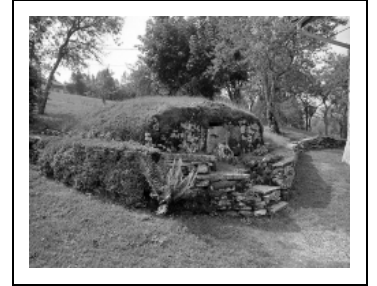

MAISONS, FERMES

Bourgogne-Franche-Comté, Jura
Leschères

Dossier IA39000215 réalisé en
1996

Auteur(s) : Muriel Vercez

Période(s) principale(s) : 18e siècle / 19e siècle

Éléments descriptifs

Décompte des œuvres : bâti INSEE 77, repérées 27, étudiées 2

Murs : calcaire, moellon, enduit, essentage de bardeaux

Typologie : balcon en galerie, coche, tavaillon

Informations complémentaires

- **Voir le dossier numérisé** : <https://patrimoine.bourgognefranchecomte.fr/gtrudov/IA39000215/index.htm>

Dénomination : maison, ferme

© Région Bourgogne-Franche-Comté, Inventaire du patrimoine