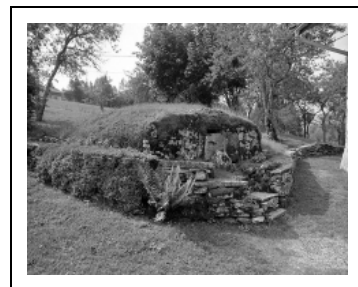

MAISONS, FERMES

Bourgogne-Franche-Comté, Jura
Leschères

Dossier IA39000215 réalisé en
1996

Auteur(s) : Muriel Vercez

Période(s) principale(s) : 18e siècle / 19e siècle

Éléments descriptifs

Décompte des œuvres : bâti INSEE 77, repérées 27, étudiées 2

Murs : calcaire, moellon, enduit, essentage de bardeaux

Typologie : balcon en galerie, coche, tavaillon

Informations complémentaires

- **Voir le dossier numérisé** : <https://patrimoine.bourgognefranchecomte.fr/gtrudov/IA39000215/index.htm>

Dénomination : maison, ferme

© Région Bourgogne-Franche-Comté, Inventaire du patrimoine