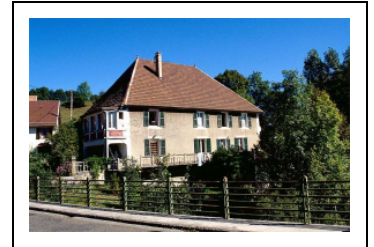

### Historique

En 1858, Albin Charpaux établit un atelier de taillanderie contre sa maison d'habitation (date portée). Spécialisée dans la fabrication des haches, serpes et instruments agricoles, l'entreprise familiale se transmet de génération en génération. En 1924, un second atelier est bâti dans le prolongement du premier, lequel est profondément modifié (construction d'un toit en terrasse). Après sa cessation d'activités en 1973, le matériel est progressivement vendu tandis que le gendre d'Albert Charpaux continue, pendant quelques années, d'importer et de vendre des outils d'Italie. Vers 1985, désaffecté et en mauvais état, le second atelier voit son toit arasé et remplacé par une terrasse. 1858 : 1 roue hydraulique (utilisée jusque vers 1929-1930). 1973 : 2 martinets (dont un martinet catalan), une forge, une perceuse, meules et une turbine. 4 ouvriers vers 1950, 2 vers 1970.