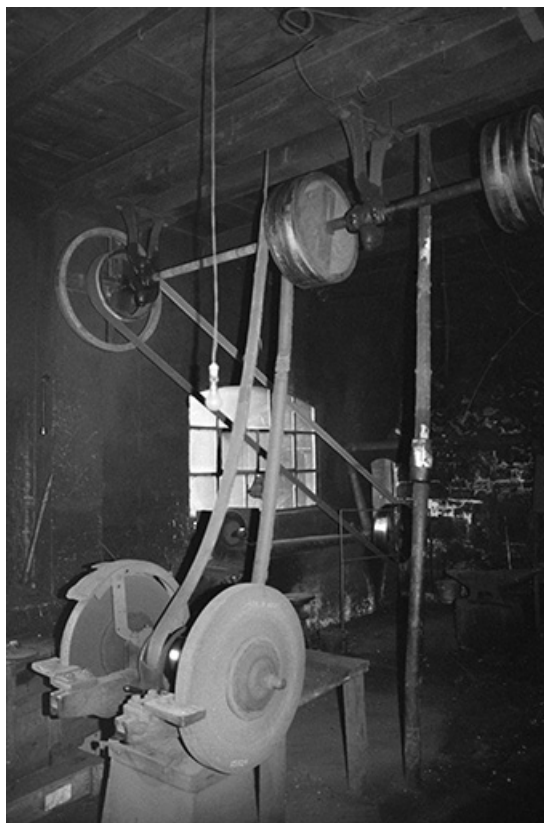

Meules et leur système d'entraînement en 1980.
39, Sirod R.D. 84

N° de l'illustration : 19803900343Z

Date : 1980

Auteur : Jack Dumont

Reproduction soumise à autorisation du titulaire des droits d'exploitation

© Région Bourgogne-Franche-Comté, Inventaire du patrimoine