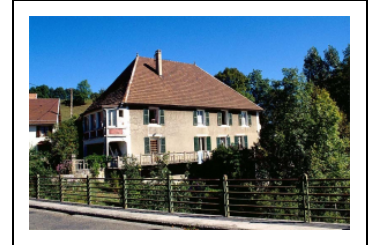

### Historique

En 1858, Albin Charpaux établit un atelier de taillanderie contre sa maison d'habitation (date portée). Spécialisée dans la fabrication des haches, serpes et instruments agricoles, l'entreprise familiale se transmet de génération en génération. En 1924, un second atelier est bâti dans le prolongement du premier, lequel est profondément modifié (construction d'un toit en terrasse). Après sa cessation d'activités en 1973, le matériel est progressivement vendu tandis que le gendre d'Albert Charpaux continue, pendant quelques années, d'importer et de vendre des outils d'Italie. Vers 1985, désaffecté et en mauvais état, le second atelier voit son toit arasé et remplacé par une terrasse. 1858 : 1 roue hydraulique (utilisée jusque vers 1929-1930). 1973 : 2 martinets (dont un martinet catalan), une forge, une perceuse, meules et une turbine. 4 ouvriers vers 1950, 2 vers 1970.