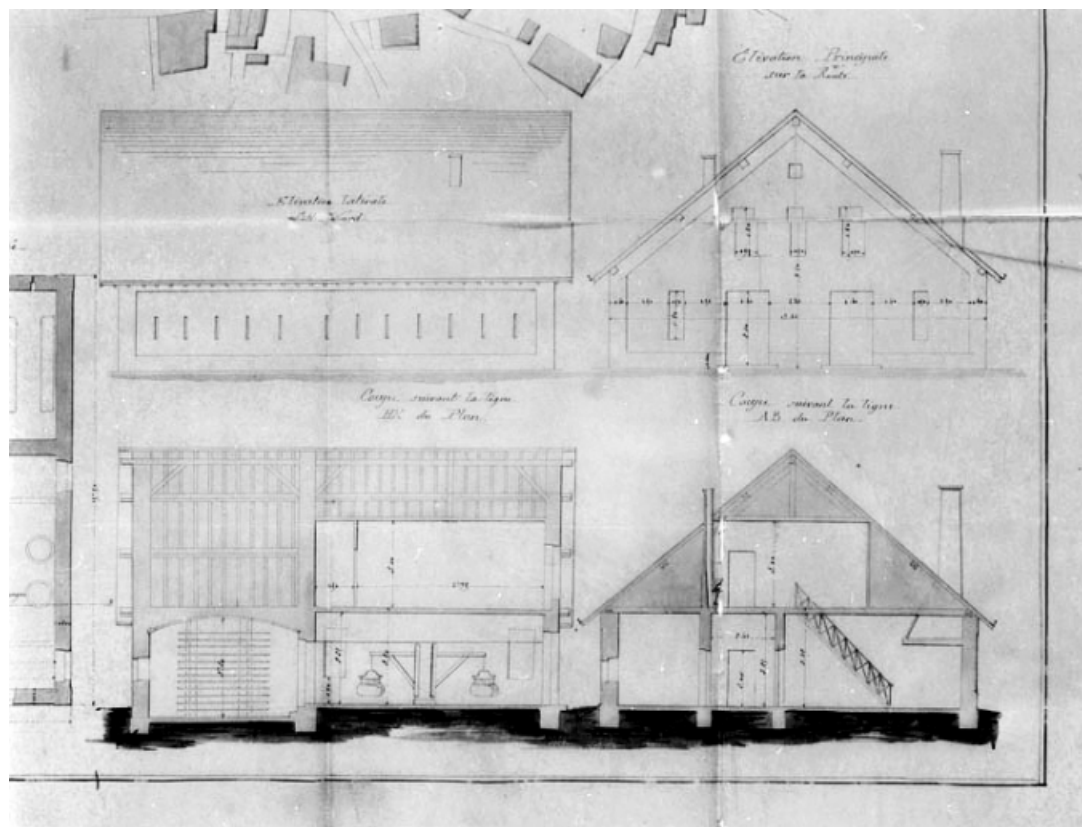

### Description

Pièces d'affinage voûtées en anse de panier. Chaufferie, atelier de fabrication, boutique en rez-de-chaussée et logement à l'étage de comble. Remise à automobile en parpaings de béton enduits, toit en terrasse.

© Région Bourgogne-Franche-Comté, Inventaire du patrimoine

**Projet de chalet pour la commune de Vers-en-Montagne [coupes et élévations].**

39, Vers-en-Montagne place du Chalet

**Source :**

**Dessin, 1862, par Bouyer, Félix. Lieu de conservation : Archives départementales du Jura, Montmorot**