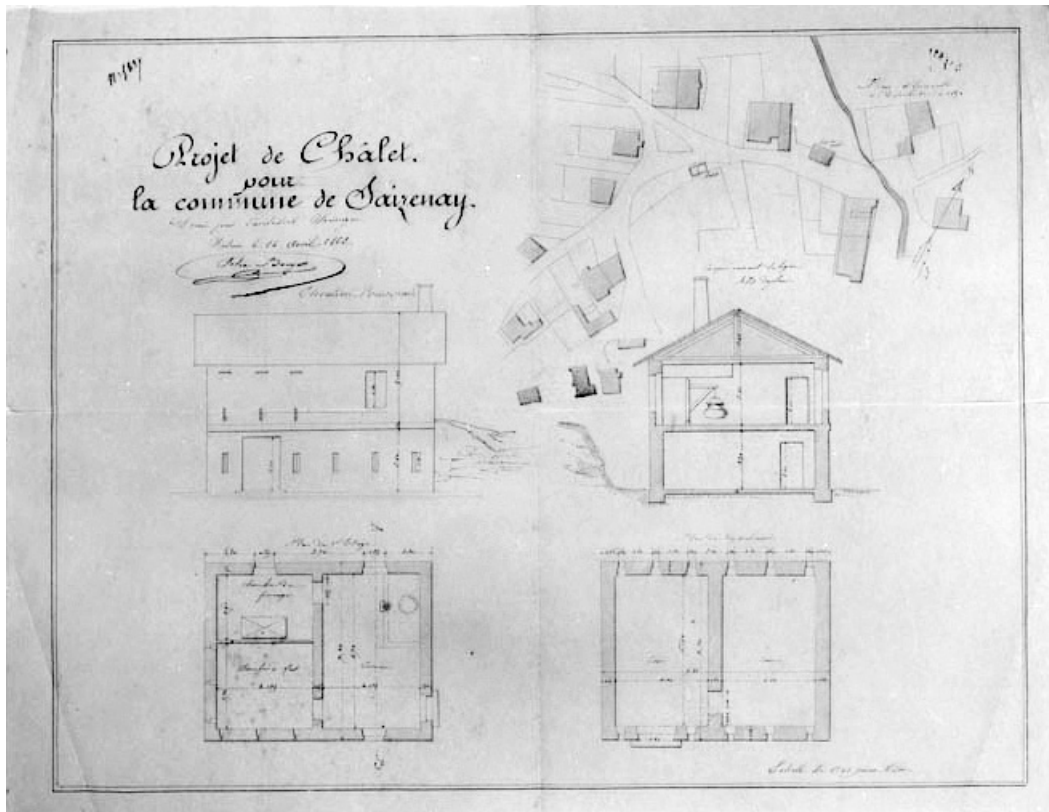

FROMAGERIE

Bourgogne-Franche-Comté, Jura
Saizenay
rue de la Roche

Dossier IA39000132 réalisé en
1996

Auteur(s) : Raphaël Favereaux

Historique

Une fromagerie communale est construite en 1864-1865 sur les plans de l'architecte Félix Bouyer. Elle comprend deux pièces d'affinage en rez-de-chaussée, une pièce pour la fabrication et une chambre pour le fromager à l'étage. En 1877, le conseil municipal approuve un projet de l'agent voyer Bertin pour une extension de la fromagerie. Une chambre à lait est en effet construite peu après contre le pignon nord. La production de fromage est de 17 600 kg en 1881 (10 200 kg en 1856). En 1887, la fromagerie connaît de nouvelles extensions : agrandissement des pièces d'affinage et construction d'un hangar en appentis (disparu depuis) pour le pesage du lait et le stockage des planches d'affinage. Une chaufferie est construite contre le flanc est dans la seconde moitié du 20e siècle. La coopérative traite annuellement 1, 05 million de litres de lait, récoltés sur la commune de Saizenay, et fabrique 8 comtés par jour en été et 5 en hiver. Elle devrait fusionner en 1997 avec celle de Clucy et abandonner sa fromagerie. 1996 : 4 cuves installées vers 1975 (2 de 1300 l, 1 de 1200 l et 1 de 1400 l), 8 presses pneumatiques de marque Brenet et une baratte de marque Thiébaud (Trévillers, Doubs). 1996 : 7 sociétaires.

Sources documentaires

Documents figurés

- **Projet de chalet pour la commune de Saizenay.**

Projet de chalet pour la commune de Saizenay. Dessin, 1862. Echelle 1:100, par Bouyer (architecte)

Lieu de conservation : Archives départementales du Jura, Montmorot

Dénomination : fromagerie

Parties constituantes non étudiées :chaufferie, atelier de fabrication, pièce d'affinage, logement

© Région Bourgogne-Franche-Comté, Inventaire du patrimoine

Projet de chalet pour la commune de Saizenay.