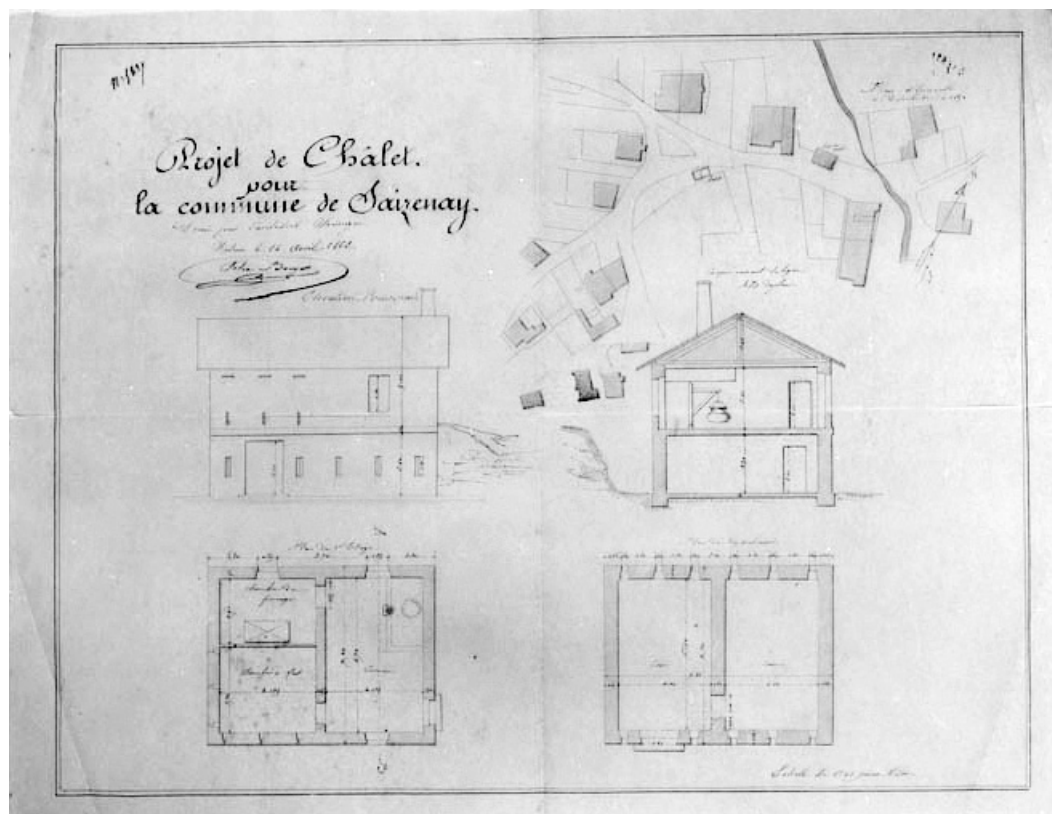

FROMAGERIE

Bourgogne-Franche-Comté, Jura
Saizenay
rue de la Roche

Dossier IA39000132 réalisé en
1996

Auteur(s) : Raphaël Favereaux

Historique

Une fromagerie communale est construite en 1864-1865 sur les plans de l'architecte Félix Bouyer. Elle comprend deux pièces d'affinage en rez-de-chaussée, une pièce pour la fabrication et une chambre pour le fromager à l'étage. En 1877, le conseil municipal approuve un projet de l'agent voyer Bertin pour une extension de la fromagerie. Une chambre à lait est en effet construite peu après contre le pignon nord. La production de fromage est de 17 600 kg en 1881 (10 200 kg en 1856). En 1887, la fromagerie connaît de nouvelles extensions : agrandissement des pièces d'affinage et construction d'un hangar en appentis (disparu depuis) pour le pesage du lait et le stockage des planches d'affinage. Une chaufferie est construite contre le flanc est dans la seconde moitié du 20e siècle. La coopérative traite annuellement 1, 05 million de litres de lait, récoltés sur la commune de Saizenay, et fabrique 8 comtés par jour en été et 5 en hiver. Elle devrait fusionner en 1997 avec celle de Clucy et abandonner sa fromagerie. 1996 : 4 cuves installées vers 1975 (2 de 1300 l, 1 de 1200 l et 1 de 1400 l), 8 presses pneumatiques de marque Brenet et une baratte de marque Thiébaud (Trévillers, Doubs). 1996 : 7 sociétaires.

Dénomination : fromagerie

Parties constituantes non étudiées :chaufferie, atelier de fabrication, pièce d'affinage, logement

© Région Bourgogne-Franche-Comté, Inventaire du patrimoine

Projet de chalet pour la commune de Saizenay.