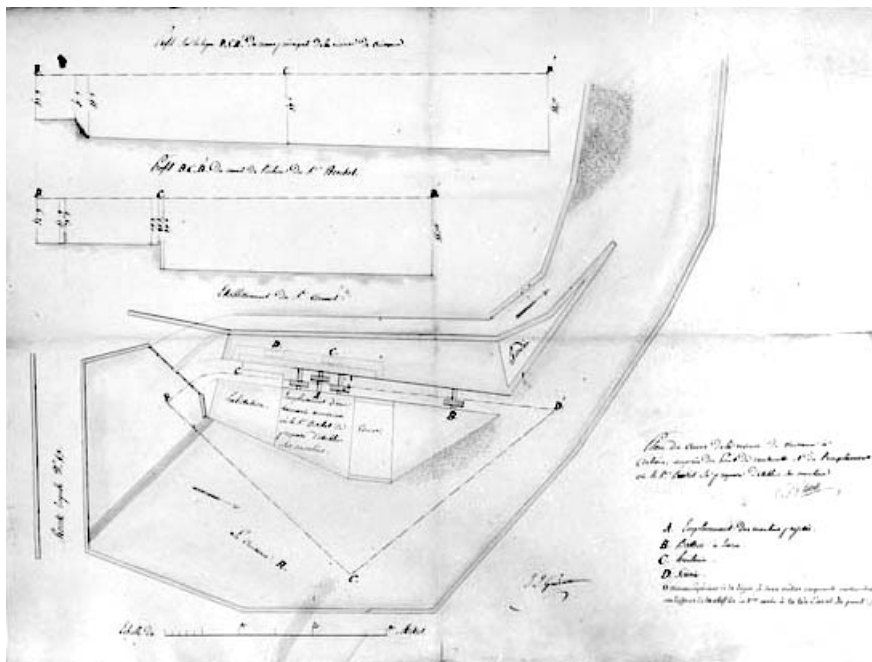

Plan du cours de la rivière de Cuisance à Arbois, auprès du Pont de Couturette et de l'emplacement où le sieur Bechet se

propose d'établir ses moulins. Dessin, s.d. [1830]. Echelle 1:200.

Lieu de conservation : Archives départementales du Jura, Montmorot

© Région Bourgogne-Franche-Comté, Inventaire du patrimoine

**Plan du cours de la rivière de Cuisance à Arbois, auprès du Pont de Couturette et de l'emplacement où le sieur Bechet se propose d'établir ses moulins.**