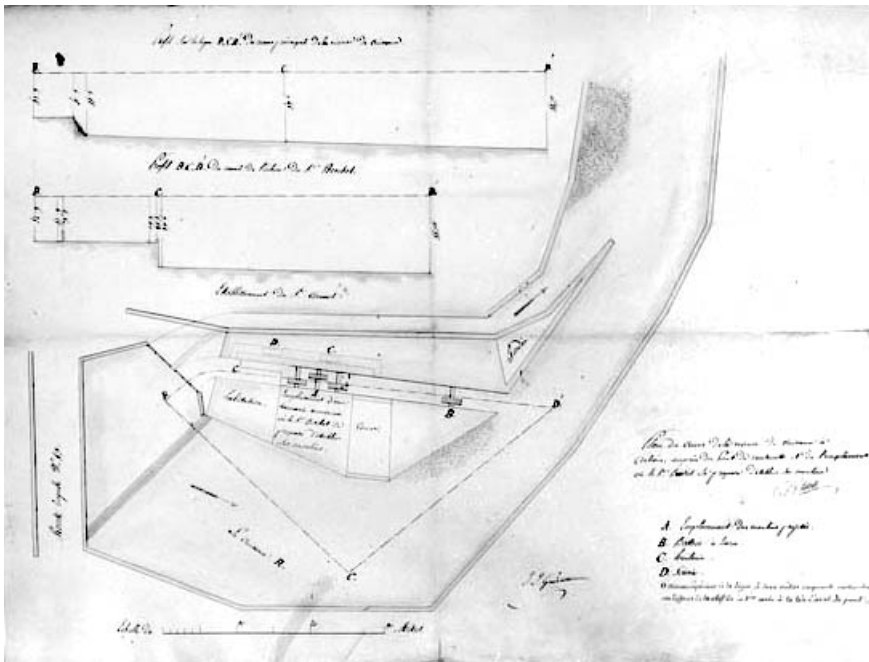

Plan du cours de la rivière de Cuisance à Arbois, auprès du Pont de Couturette et de l'emplacement où le sieur Béchét se

propose d'établir ses moulins. Dessin, s.d. [1830]. Echelle 1:200.

Lieu de conservation : Archives départementales du Jura, Montmorot

© Région Bourgogne-Franche-Comté, Inventaire du patrimoine

**Plan du cours de la rivière de Cuisance à Arbois, auprès du Pont de Couturette et de l'emplacement où le sieur Bechet se propose d'établir ses moulins.**