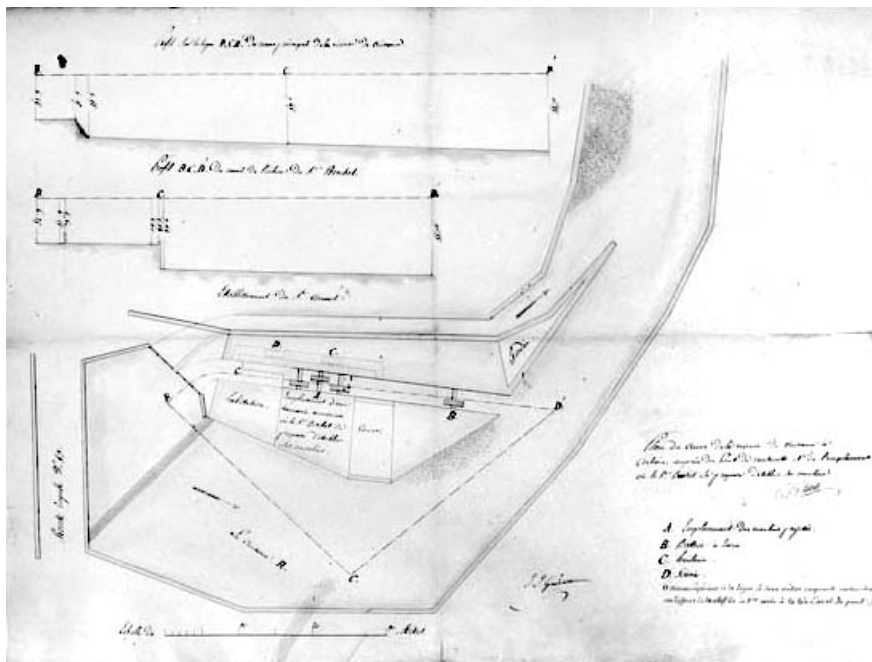

Plan du cours de la rivière de Cuisance à Arbois, auprès du Pont de Couturette et de l'emplacement où le sieur Béchét se

propose d'établir ses moulins. Dessin, s.d. [1830]. Echelle 1:200.

Lieu de conservation : Archives départementales du Jura, Montmorot

© Région Bourgogne-Franche-Comté, Inventaire du patrimoine

**Plan du cours de la rivière de Cuisance à Arbois, auprès du Pont de Couturette et de l'emplacement où le sieur Bechet se propose d'établir ses moulins.**