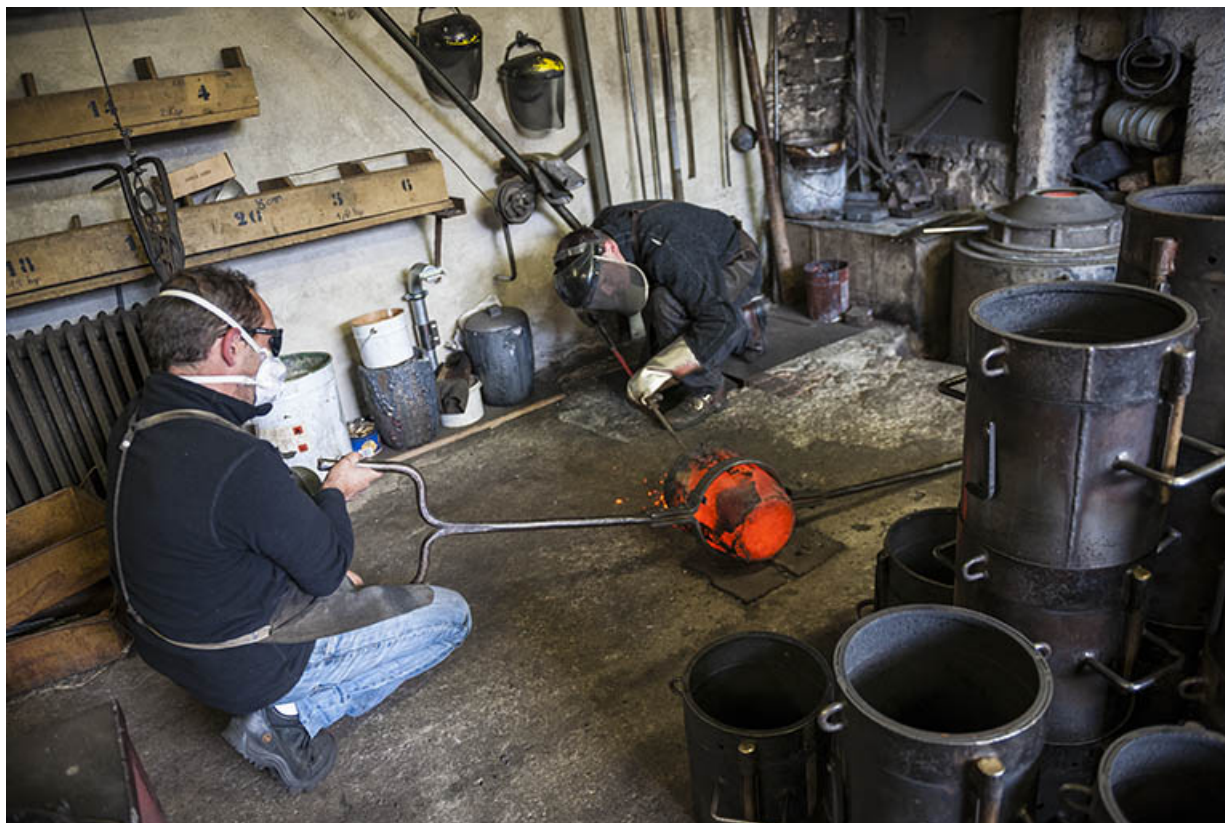

© Région Bourgogne-Franche-Comté, Inventaire du patrimoine

**Nettoyage du creuset.**

25, Labergement-Sainte-Marie, 15 rue de la Fonderie

N° de l'illustration : 20152502472NUC4A

Date : 2015

Auteur : Jérôme Mongreville