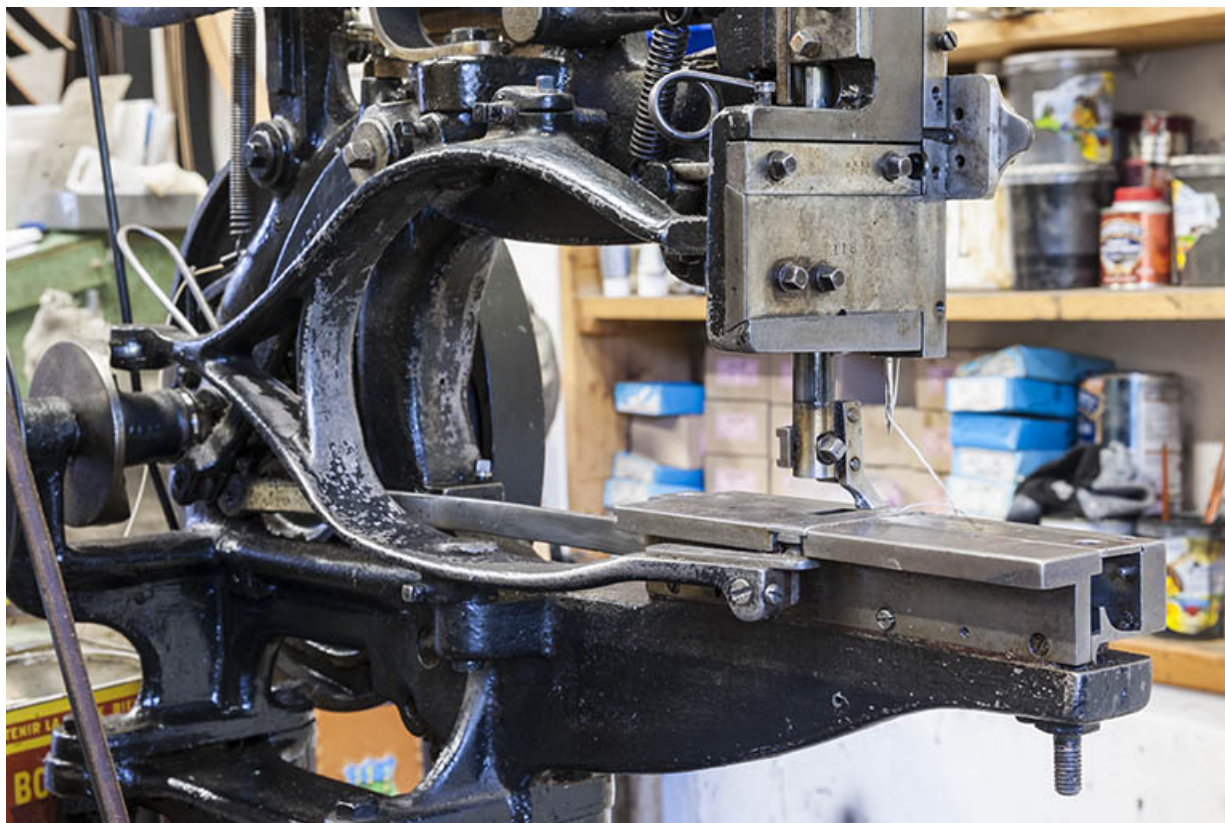

Détail de la machine à coudre.

25, Labergement-Sainte-Marie, 15 rue de la Fonderie

N° de l'illustration : 20152502487NUC4A

Date : 2015

Auteur : Jérôme Mongreville

Reproduction soumise à autorisation du titulaire des droits d'exploitation

© Région Bourgogne-Franche-Comté, Inventaire du patrimoine