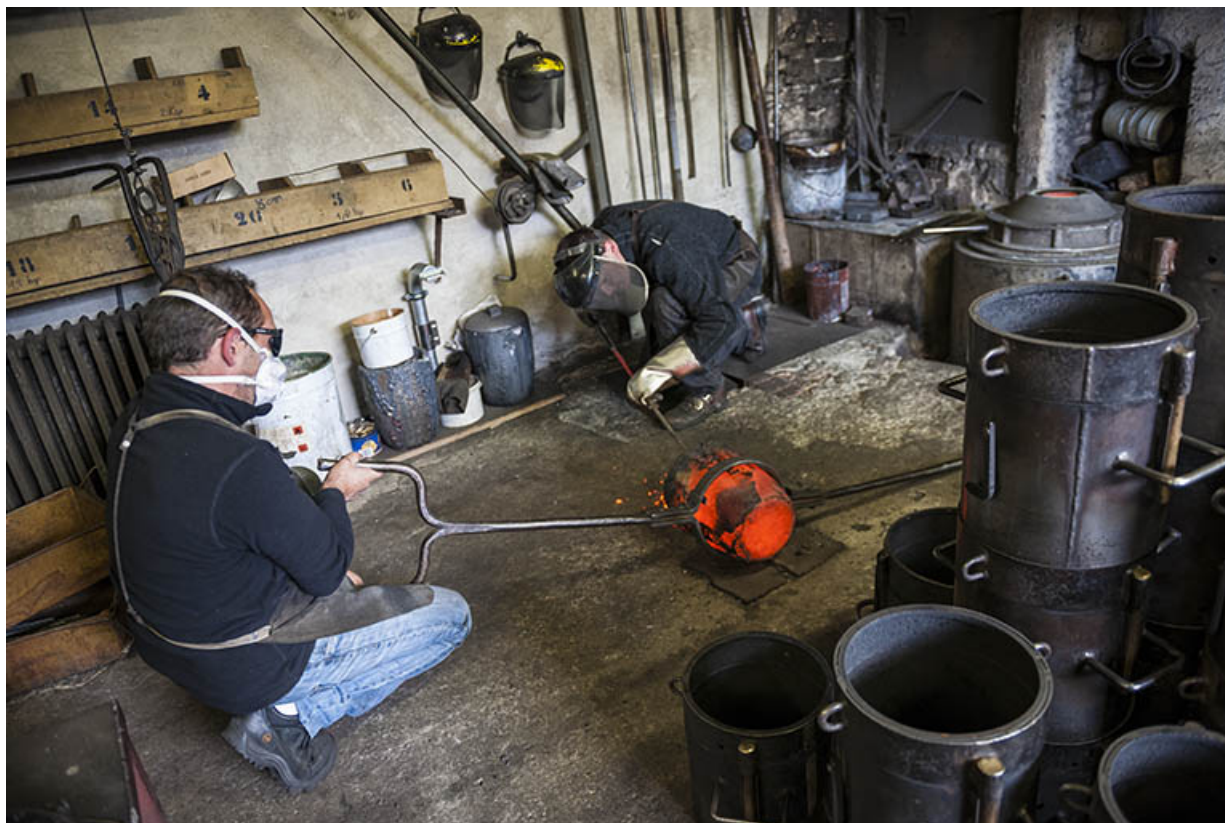

© Région Bourgogne-Franche-Comté, Inventaire du patrimoine

Nettoyage du creuset.

25, Labergement-Sainte-Marie, 15 rue de la Fonderie

N° de l'illustration : 20152502472NUC4A

Date : 2015

Auteur : Jérôme Mongreville