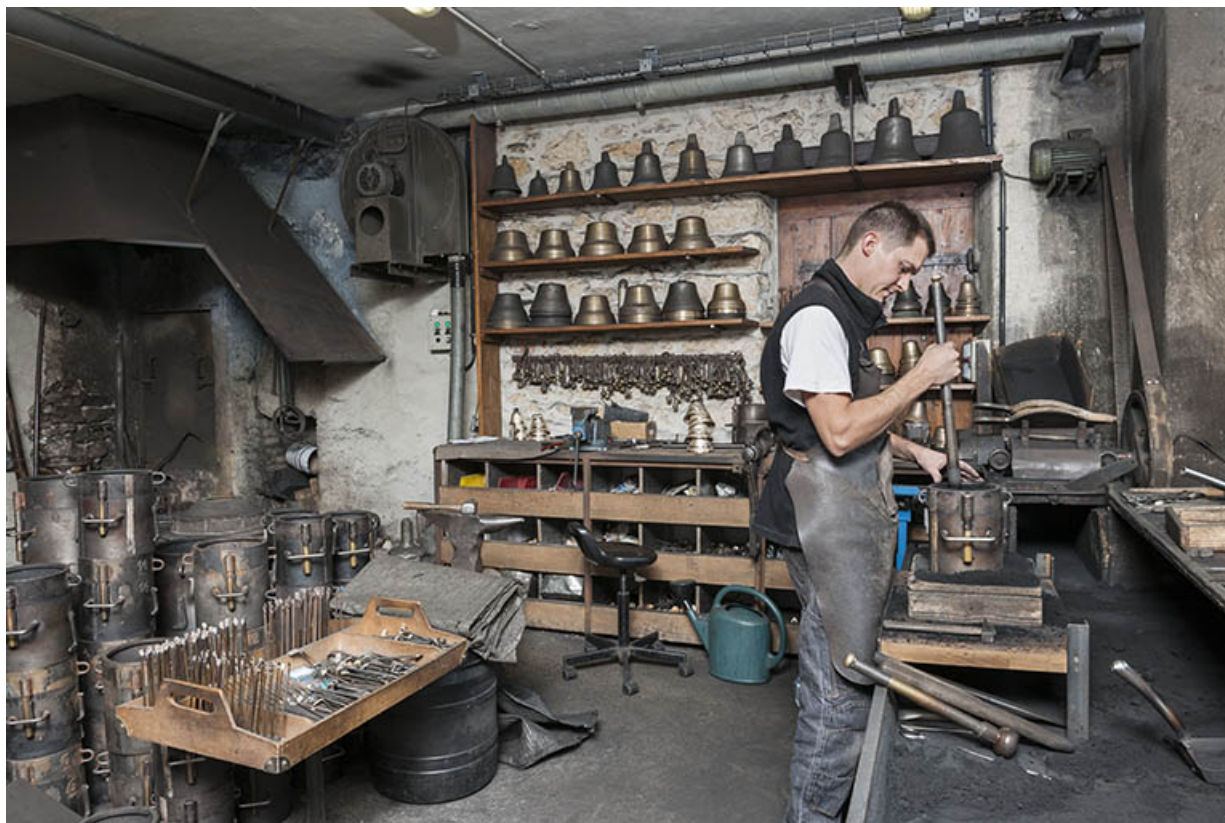

Date : 2015

Auteur : Jérôme Mongreville

Reproduction soumise à autorisation du titulaire des droits d'exploitation

© Région Bourgogne-Franche-Comté, Inventaire du patrimoine

**Moulage. Tassage du sable dans la partie supérieure du châssis.**