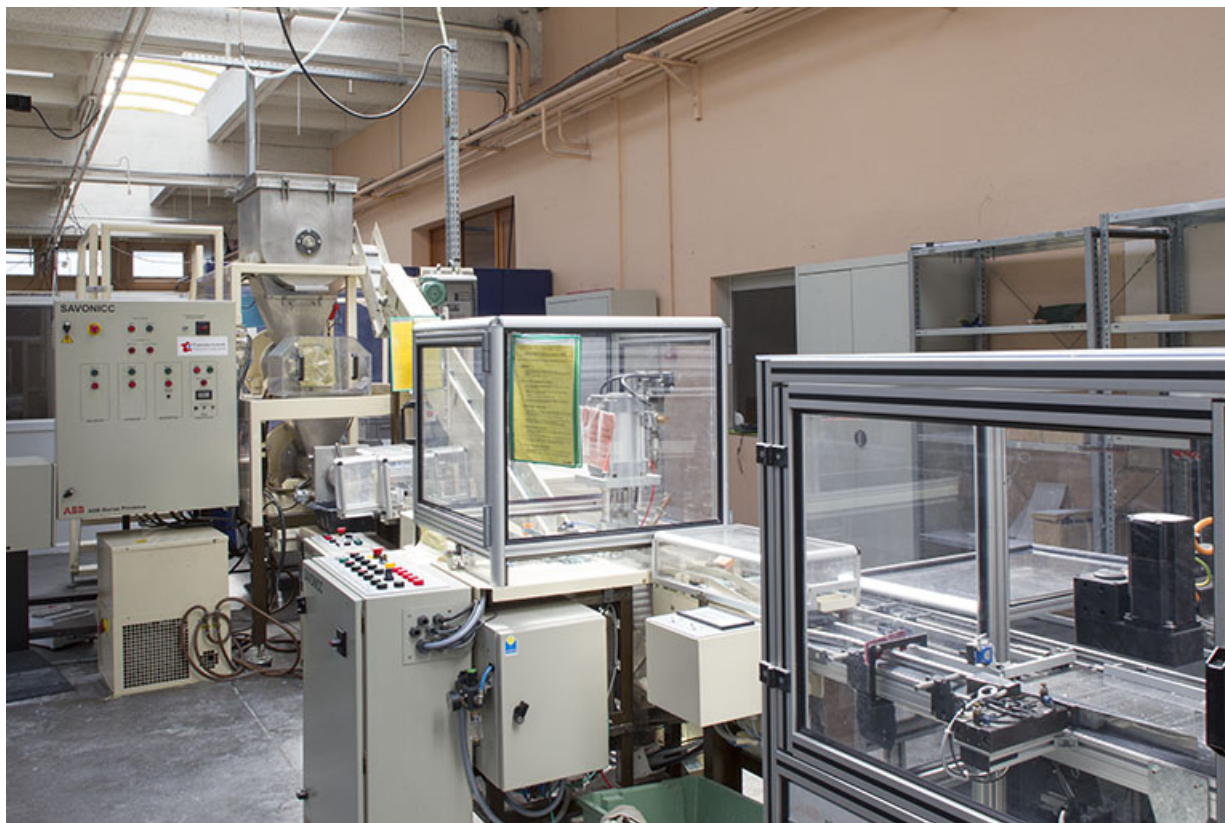

**Intérieur de l'atelier dédié aux métiers de la maintenance.**

25, Baume-les-Dames, 16 rue de l' Helvétie

N° de l'illustration : 20142501067NUC2A

Date : 2014

Auteur : Sonia Dourlot

Reproduction soumise à autorisation du titulaire des droits d'exploitation

© Région Bourgogne-Franche-Comté, Inventaire du patrimoine

**Intérieur de l'atelier dédié aux métiers de la maintenance.**

25, Baume-les-Dames, 16 rue de l' Helvétie

N° de l'illustration : 20142501069NUC2A