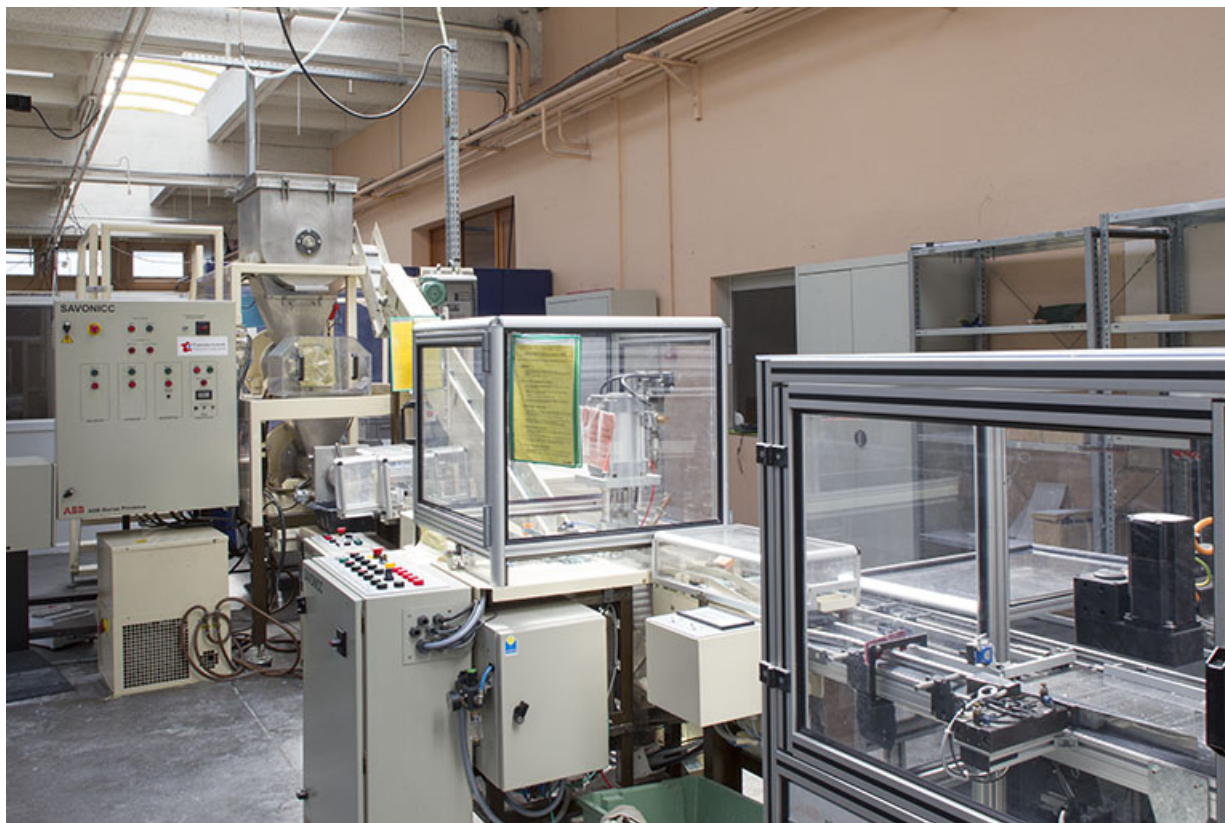

Intérieur de l'atelier dédié aux métiers de la maintenance.

25, Baume-les-Dames, 16 rue de l' Helvétie

N° de l'illustration : 20142501069NUC2A

Date : 2014

Auteur : Sonia Dourlot

Reproduction soumise à autorisation du titulaire des droits d'exploitation

© Région Bourgogne-Franche-Comté, Inventaire du patrimoine