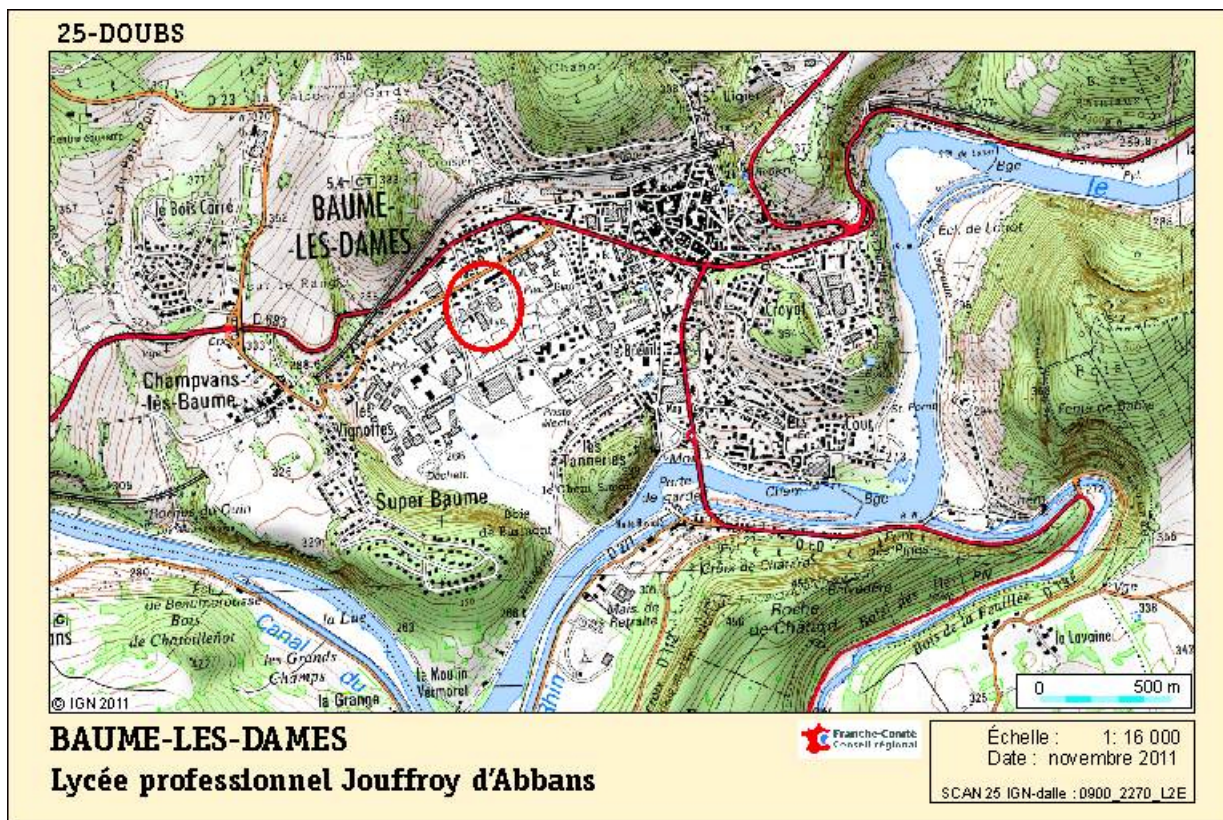

Reproduction soumise à autorisation du titulaire des droits d'exploitation

© Région Bourgogne-Franche-Comté, Inventaire du patrimoine

Carte de localisation. Carte topographique, IGN, 2011, dalle 0900-2270-L2E, échelle 1:16 000.  
25, Baume-les-Dames, 16 rue de l' Helvétie