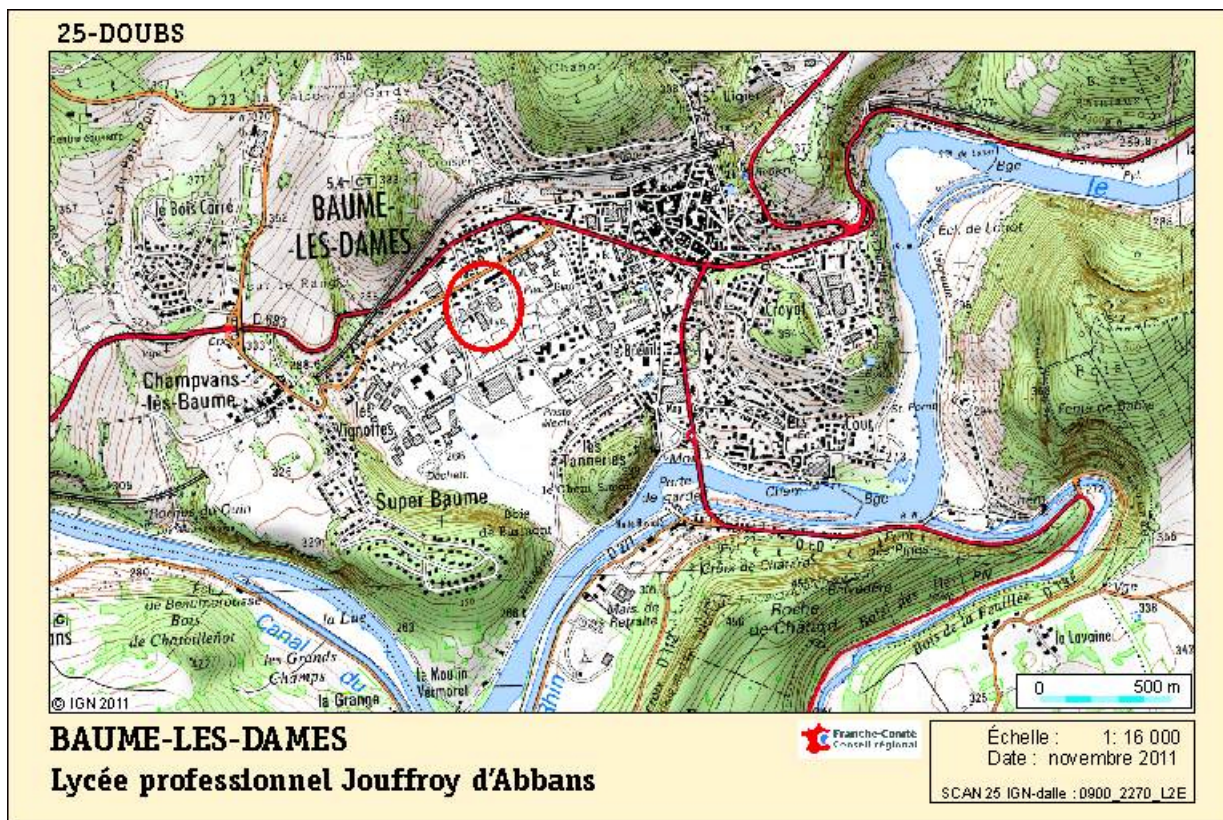

Carte de localisation. Carte topographique, IGN, 2011, dalle 0900-2270-L2E, échelle 1:16 000.
25, Baume-les-Dames, 16 rue de l' Helvétie

Source :

Carte de localisation du lycée Jouffroy d'Abbans. Carte topographique, IGN, 2011, dalle 0900-2270-L2E, échelle 1:16 000.

N° de l'illustration : 20112502904NUDA

Date : 2011

Auteur : André Céréza

Reproduction soumise à autorisation du titulaire des droits d'exploitation

© Région Bourgogne-Franche-Comté, Inventaire du patrimoine