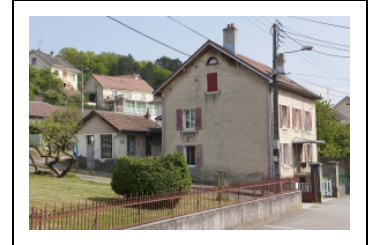

### Historique

Fondée par M. Lieberherr, la société Liber se consacre à la fabrication de mèches et forets à métaux. Un petit atelier est construit à cet effet à l'arrière d'une maison sise 14 rue des Carrières. Cette activité artisanale est transférée en 1946 dans la commune voisine de Glay ([IA25000995](#)). L'atelier sert aujourd'hui de dépendance.

### Description

Construit en parpaing de mâchefer enduit, l'atelier est couvert d'un toit à longs pans en tuile mécanique. La maison comprend un étage carré et un étage en surcroît.