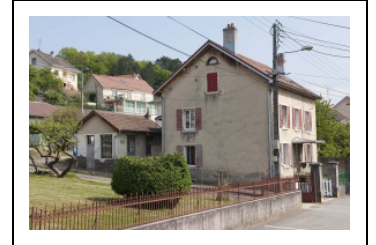

ATELIER DE QUINCAILLERIE LIBER

Bourgogne-Franche-Comté, Doubs
Seloncourt
14 rue des Carrières

Dossier IA25000971 réalisé en
2011

Auteur(s) : Raphaël Favereaux

Historique

Fondée par M. Lieberherr, la société Liber se consacre à la fabrication de mèches et forets à métaux. Un petit atelier est construit à cet effet à l'arrière d'une maison sise 14 rue des Carrières. Cette activité artisanale est transférée en 1946 dans la commune voisine de Glay ([IA25000995](#)). L'atelier sert aujourd'hui de dépendance.

Période(s) principale(s) : 2e quart 20e siècle

Description

Construit en parpaing de mâchefer enduit, l'atelier est couvert d'un toit à longs pans en tuile mécanique. La maison comprend un étage carré et un étage en surcroît.