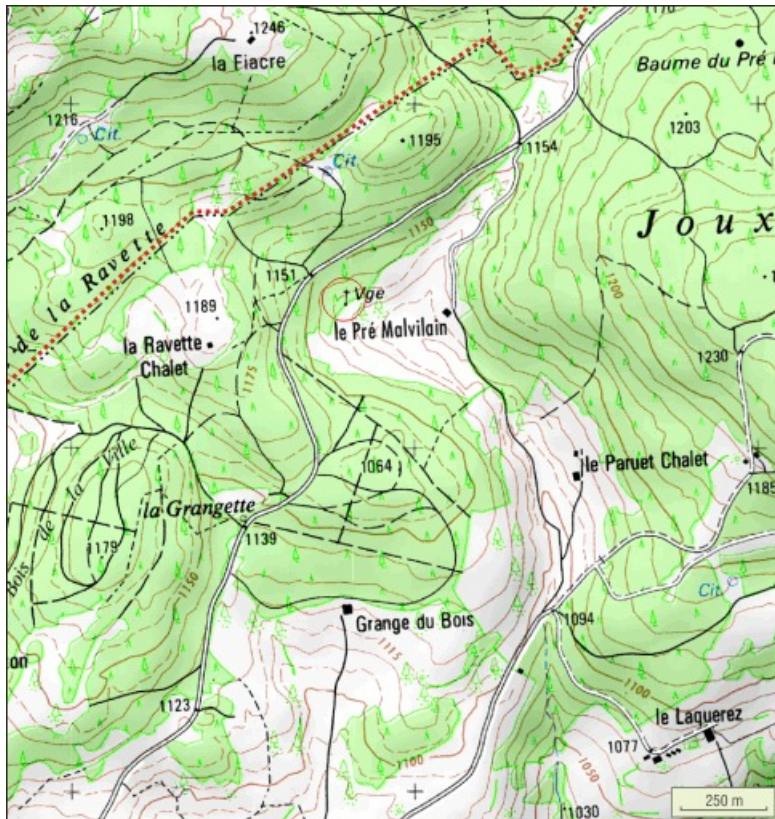

Carte de localisation.

25, Jougne, lieudit : Pré-Malvilain

Source :

Extrait de la carte IGN, échelle 1/12 500 ; SCAN 25 (c) IGN - 2008, Licence n° 2008CISE29-68.

N° de l'illustration : 20112500072NUDA

Date : 2011

Auteur : André Céréza

Reproduction soumise à autorisation du titulaire des droits d'exploitation

© Région Bourgogne-Franche-Comté, Inventaire du patrimoine