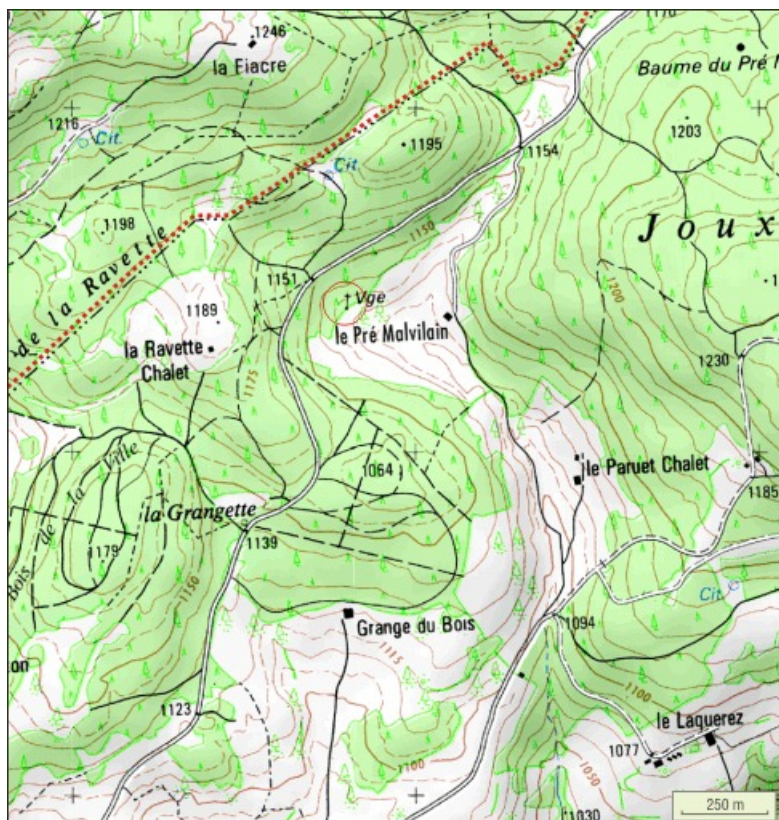

Carte de localisation.

25, Jougne, lieudit : Pré-Malvilain

Source :

Extrait de la carte IGN, échelle 1/12 500 ; SCAN 25 (c) IGN - 2008, Licence n° 2008CISE29-68.

N° de l'illustration : 20112500072NUDA

Date : 2011

Auteur : André Céréza

Reproduction soumise à autorisation du titulaire des droits d'exploitation

© Région Bourgogne-Franche-Comté, Inventaire du patrimoine