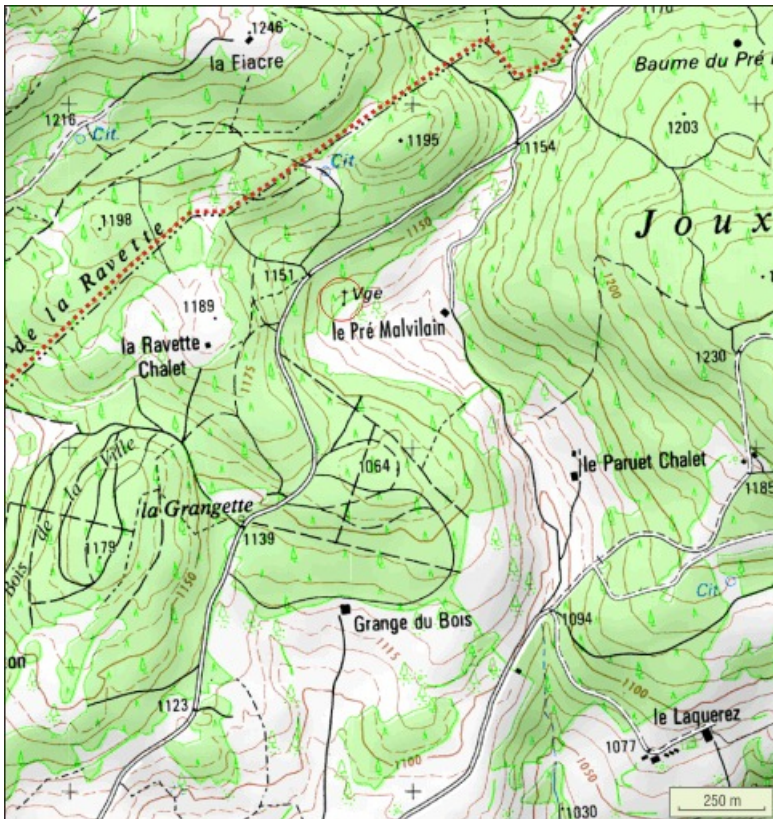

Carte de localisation.

25, Jougne, lieudit : Pré-Malvilain

Source :

Extrait de la carte IGN, échelle 1/12 500 ; SCAN 25 (c) IGN - 2008, Licence n° 2008CISE29-68.

N° de l'illustration : 20112500072NUDA

Date : 2011

Auteur : André Céréza

Reproduction soumise à autorisation du titulaire des droits d'exploitation

© Région Bourgogne-Franche-Comté, Inventaire du patrimoine