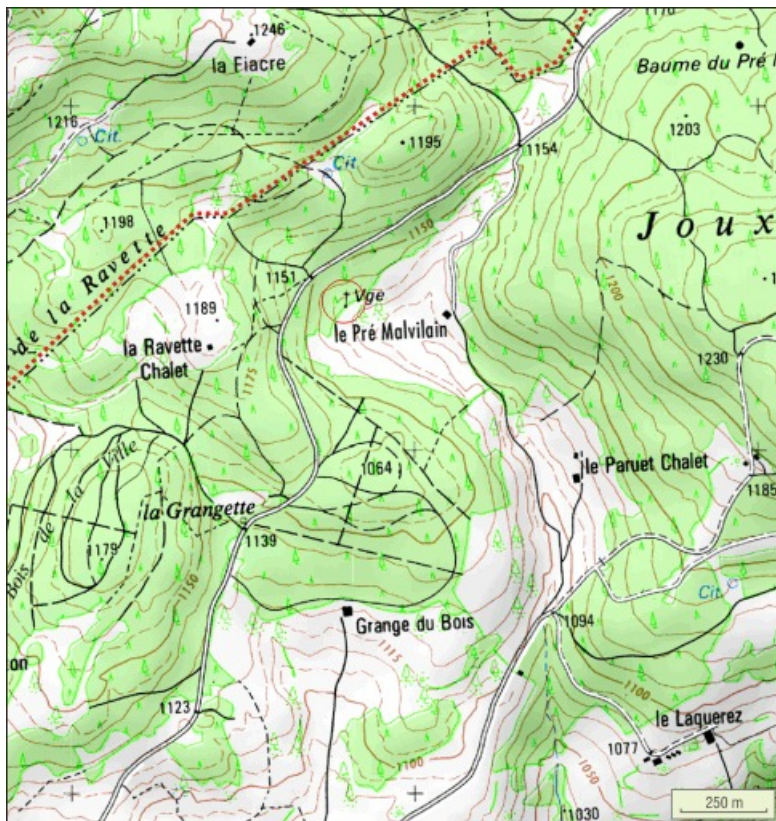

Carte de localisation.

25, Jougne, lieudit : Pré-Malvilain

Source :

Extrait de la carte IGN, échelle 1/12 500 ; SCAN 25 (c) IGN - 2008, Licence n° 2008CISE29-68.

N° de l'illustration : 20112500072NUDA

Date : 2011

Auteur : André Céréza

Reproduction soumise à autorisation du titulaire des droits d'exploitation

© Région Bourgogne-Franche-Comté, Inventaire du patrimoine