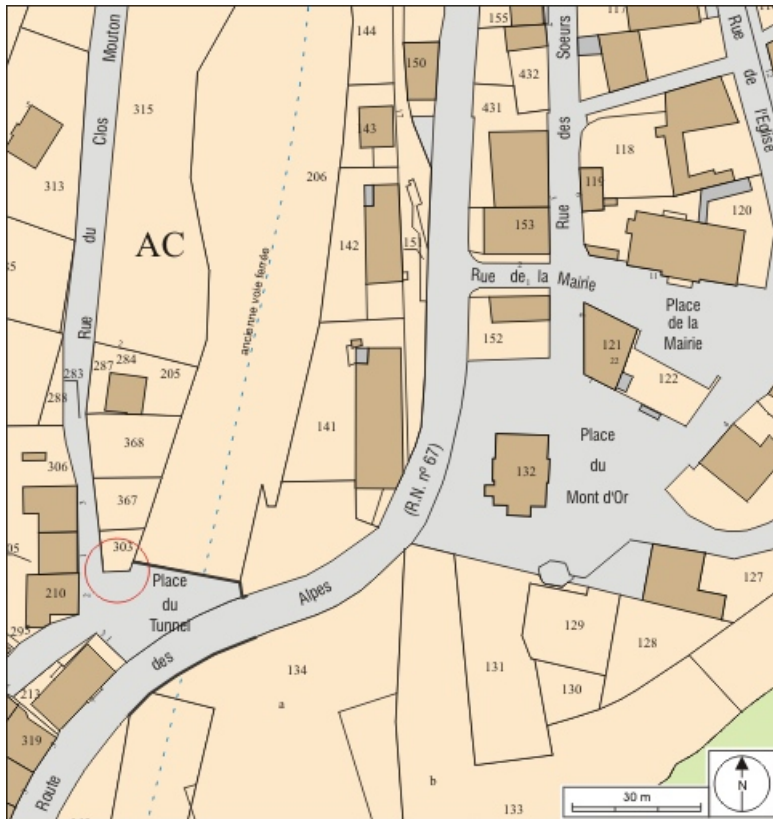

### Description

La fontaine-abreuvoir est constituée d'un bassin réalisé avec des plaques de tôle assemblées par des rivets. L'une des faces de la borne fontaine porte la date 1894 et les armoiries de la cité. A la suite de son déplacement place du Tunnel, elle a été peinte en rouge.

### Informations complémentaires

**Thématiques** : petites cités comtoises de caractère

**Aire d'étude et canton** : Mouthe

**Dénomination** : fontaine, abreuvoir

© Région Bourgogne-Franche-Comté, Inventaire du patrimoine

**Plan de situation. Extrait du plan cadastral, 2008, section AC, échelle 1:1 000.**  
25, Jougne place du Tunnel

N° de l'illustration : 20102501468NUDA

Date : 2010

Auteur : André Céréza

Reproduction soumise à autorisation du titulaire des droits d'exploitation