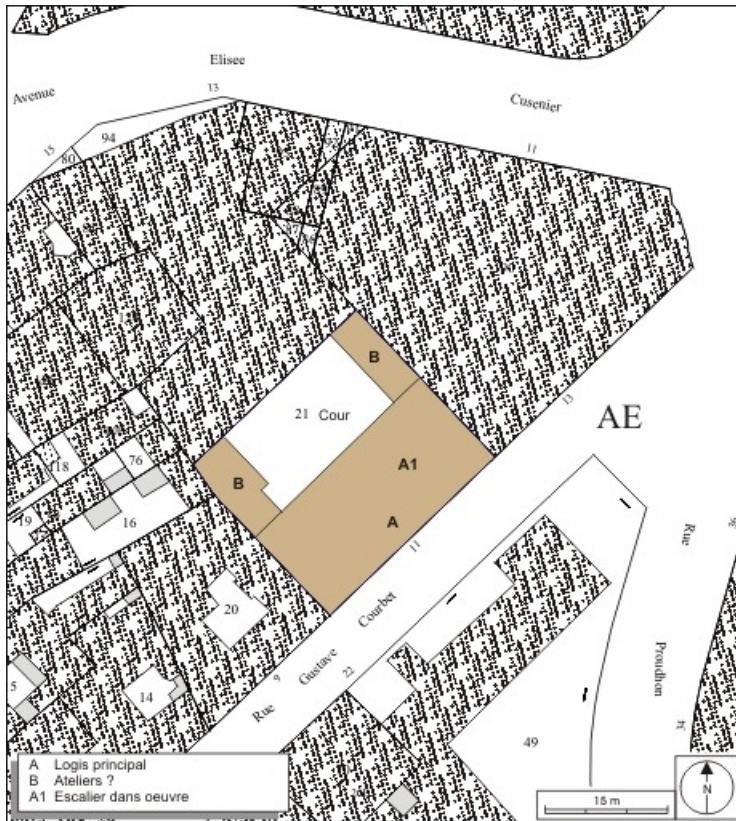

#### Documents figurés

- **Besançon : extrait du plan cadastral, 1974, section AE.**

Besançon : extrait du plan cadastral, 1974, section AE.

**Aire d'étude et canton** : Besançon centre

**Dénomination** : immeuble, atelier

**Parties constituantes non étudiées** : cour

© Région Bourgogne-Franche-Comté, Inventaire du patrimoine

**Plan masse et de situation. Extrait du plan cadastral, 1974, section AE.**  
25, Besançon, 11 rue Gustave Courbet, lieudit : îlot Courbet