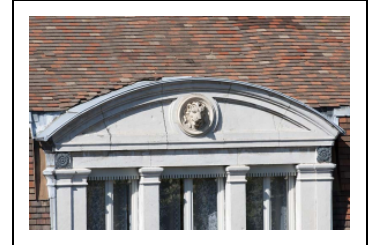

### Historique

L'immeuble a été construit dans le 3e quart du 19e siècle, après le prolongement de l'ancienne rue de Glère approuvé au conseil municipal le 8 décembre 1852. Au début du 20e siècle, un fabricant de montres, un sertisseur-pierriste, un régleur et un spécialiste en fournitures de montres occupaient le rez-de-chaussée sur rue et peut-être celui des deux ailes transformé par la suite, notamment en garages.

### Description

L'immeuble, distribué par un passage cocher en position centrale et par deux escaliers situés de part et d'autre, est à trois étages et un de comble sur rue et à quatre étages sur cour. Sa façade principale est en pierre de taille et le reste en moellon.