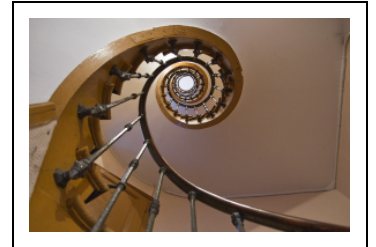

IMMEUBLE

Bourgogne-Franche-Comté, Doubs
Besançon
îlot Saint-Amour - 3 rue Lorraine

Dossier IA25000622 réalisé en 1996 revu en
2009

Auteur(s) : Christiane Roussel

Historique

L'immeuble appartenant au lotissement du "Clos Proudhon" a été construit peu après l'ouverture de la rue de Lorraine en 1882-1883 par l'architecte Gustave Vieille en charge du projet d'urbanisation. Des lambrequins de stores d'origine subsistent sur la façade sur rue.

Période(s) principale(s) : 4e quart 19e siècle

Auteur(s) de l'oeuvre :

Gustave Vieille (architecte, attribution par source)

Description

L'immeuble de plan en U ne possède qu'un rez-de-chaussée sur rue en pierre de taille, le reste étant en moellon enduit. Il est distribué par un passage cocher de position latérale et deux escaliers dans-oeuvre situés aux deux angles de la cour. Dans l'aile en fond de cour se trouve une remise.

Éléments descriptifs

Murs : calcaire, moellon, enduit

Toit : tuile mécanique, ardoise

Étages : sous-sol, 4 étages carrés

Élévation : élévation à travées

Escaliers : escalier dans-oeuvre, escalier tournant à retours avec jour, en charpente

Typologie : immeuble de standing

Informations complémentaires

- **Voir le dossier numérisé** : <https://patrimoine.bourgognefranchecomte.fr/gtrudov/IA25000622/index.htm>

Observations :

L'immeuble forme avec son voisin (5 rue de Lorraine) un vaste édifice à cour centrale qui est séparée par un mur perpendiculaire à la rue pour former deux cours.

Thématiques : demeures bisontines

Aire d'étude et canton : Besançon centre

Dénomination : immeuble

Parties constituantes non étudiées : remise, cour