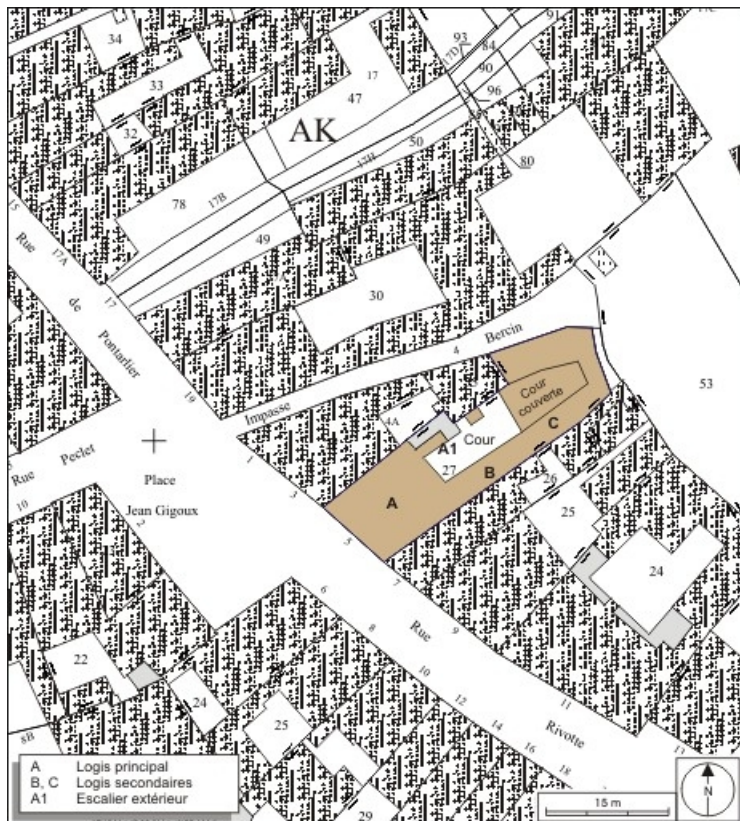

© Région Bourgogne-Franche-Comté, Inventaire du patrimoine

**Plan masse et de situation. Extrait du plan cadastral, 1974, section AK.**  
25, Besançon, 5 rue Rivotte, lieudit : îlot des Jacobins

**Source :**