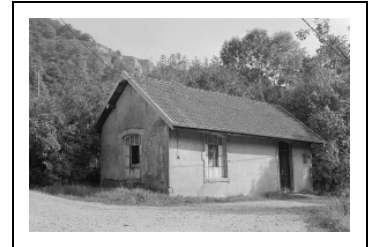

ÉCOLE

Bourgogne-Franche-Comté, Doubs
Baume-les-Dames
Gondé - rue de Gondé

Dossier IA25000270 réalisé en
2002

Auteur(s) : Raphaël Favereaux

Historique

La construction de ce petit édifice remonte aux années 1930. Auparavant, une salle de classe, souhaitée par Eugène Ropp pour dispenser la première instruction aux enfants du personnel de l'usine, aurait été aménagée à l'étage supérieur de l'atelier de conditionnement. La première institutrice, mademoiselle Claire Jacquin, aurait travaillé de 1915 à 1919, suivie par Angèle Curty qui officia jusqu'à la fermeture de l'école en 1961 ou 1962. En 1975, ce local était affecté aux réunions de l'entreprise. Il a été acquis en 1991 par la commune lors du rachat de l'usine.

Période(s) principale(s) : 2e quart 20e siècle

Description

Edifice en rez-de-chaussée, construit en parpaing de mâchefer et couvert d'un toit à longs pans en tuile mécanique.

Éléments descriptifs

Murs : résidu industriel en gros oeuvre, enduit