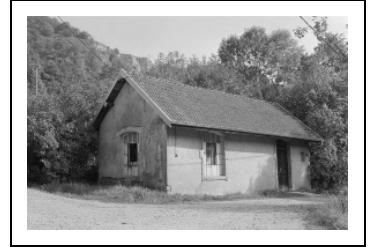

ÉCOLE

Bourgogne-Franche-Comté, Doubs
Baume-les-Dames
Gondé - rue de Gondé

Dossier IA25000270 réalisé en
2002

Auteur(s) : Raphaël Favereaux

Historique

La construction de ce petit édifice remonte aux années 1930. Auparavant, une salle de classe, souhaitée par Eugène Ropp pour dispenser la première instruction aux enfants du personnel de l'usine, aurait été aménagée à l'étage supérieur de l'atelier de conditionnement. La première institutrice, mademoiselle Claire Jacquin, aurait travaillé de 1915 à 1919, suivie par Angèle Curty qui officia jusqu'à la fermeture de l'école en 1961 ou 1962. En 1975, ce local était affecté aux réunions de l'entreprise. Il a été acquis en 1991 par la commune lors du rachat de l'usine.

Période(s) principale(s) : 2e quart 20e siècle

Description

Edifice en rez-de-chaussée, construit en parpaing de mâchefer et couvert d'un toit à longs pans en tuile mécanique.

Éléments descriptifs

Murs : résidu industriel en gros oeuvre, enduit