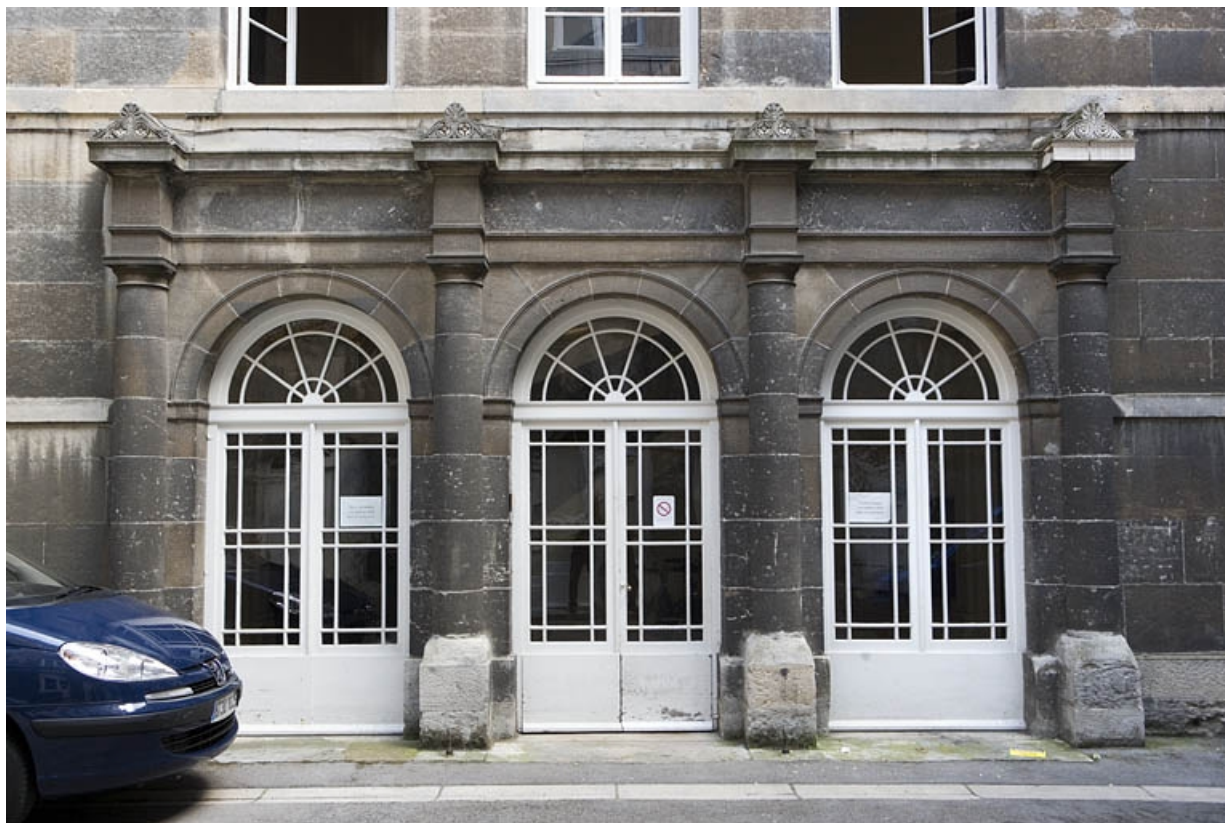

Aile droite sur cour : vue de l'entrée de l'escalier principal.
25, Besançon, 27 rue Mégevand, lieudit : îlot Terrier de Santans

N° de l'illustration : 20082500506NUC2A

Date : 2008

Auteur : Yves Sancey

Reproduction soumise à autorisation du titulaire des droits d'exploitation

© Région Bourgogne-Franche-Comté, Inventaire du Patrimoine