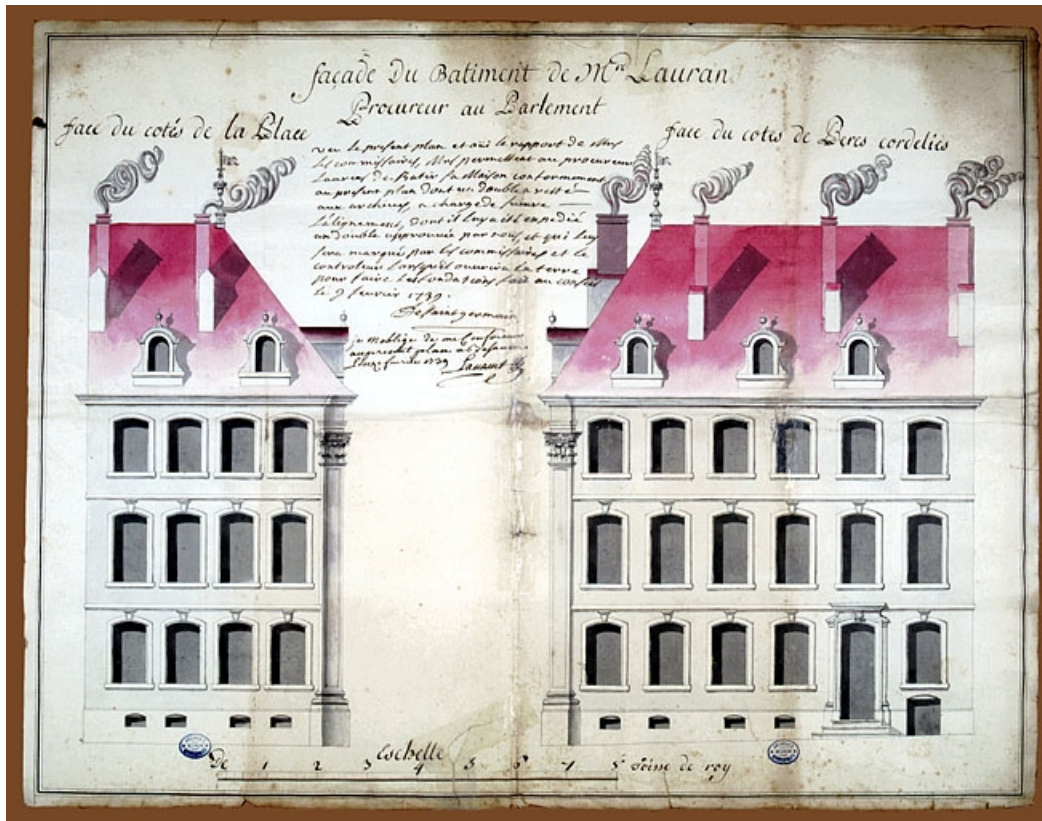

Période(s) principale(s) : 4e quart 18e siècle

Auteur(s) de l'oeuvre :

Claude-Antoine Colombot (architecte, attribution par source)

Description

L'hôtel sur rue, avec un passage cocher en position centrale, bâti sur un sous-sol voûté en berceau, comprend deux communs en retour d'équerre sur cour, au fond de laquelle sont situées les remises. L'escalier d'honneur, à l'angle de l'aile droite, est en maçonnerie puis en charpente avec une rampe en fer forgé et une cage décorée de faux-marbre.

© Région Bourgogne-Franche-Comté, Inventaire du patrimoine

Élévation de la façade sur cour.

25, Besançon, 3 rue du Lycée, lieudit : îlot Pasteur

Source :

Tirage photographique, anonyme et non daté, d'un dessin à la plume de 1789, par Colombot, Claude-Antoine (architecte). Lieu de conservation : Archives départementales du Doubs, Besançon. Cote : 7 F 1 (fonds Lavernette)

Reproduction soumise à autorisation du titulaire des droits d'exploitation

© Région Bourgogne-Franche-Comté, Inventaire du patrimoine

Élévation des façades : dessin à échelle réduite.

25, Besançon, 3 rue du Lycée, lieudit : îlot Pasteur