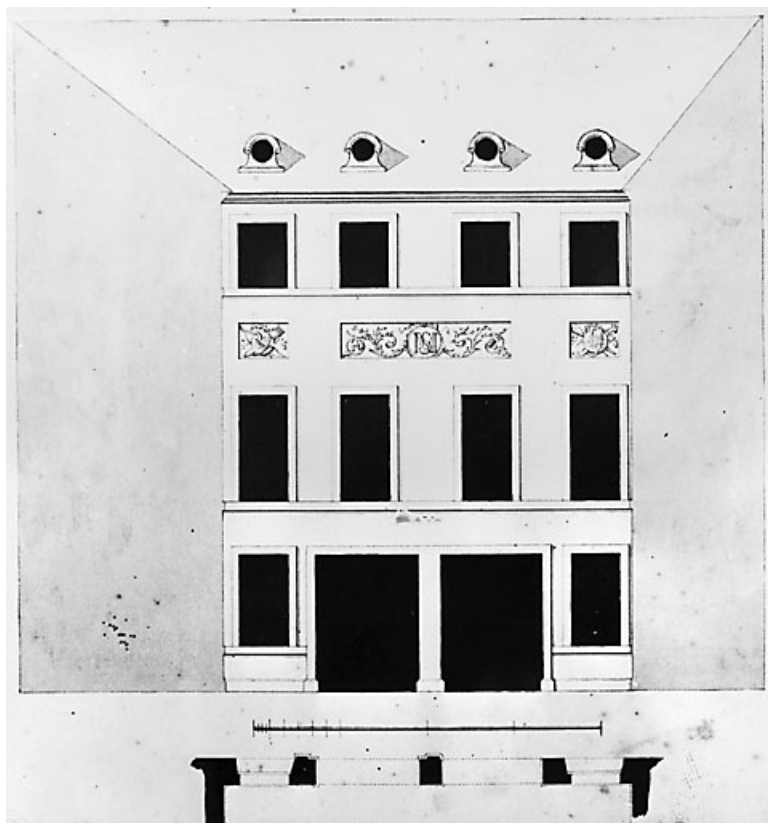

Période(s) principale(s) : 4e quart 18e siècle

Auteur(s) de l'oeuvre :

Claude-Antoine Colombot (architecte, attribution par source)

Description

L'hôtel sur rue, avec un passage cocher en position centrale, bâti sur un sous-sol voûté en berceau, comprend deux communs en retour d'équerre sur cour, au fond de laquelle sont situées les remises. L'escalier d'honneur, à l'angle de l'aile droite, est en maçonnerie puis en charpente avec une rampe en fer forgé et une cage décorée de faux-marbre.

Élévation de la façade sur rue.

25, Besançon, 3 rue du Lycée, lieudit : îlot Pasteur

Source :

Dessin à la plume, avril 1789, par Colombot, Claude-Antoine (architecte). Lieu de conservation : Bibliothèque municipale, Besançon. Cote : DD 29 (146,3)

© Région Bourgogne-Franche-Comté, Inventaire du patrimoine

Élévation de la façade sur cour.

25, Besançon, 3 rue du Lycée, lieudit : îlot Pasteur

Source :

Tirage photographique, anonyme et non daté, d'un dessin à la plume de 1789, par Colombot, Claude-Antoine (architecte). Lieu de conservation : Archives départementales du Doubs, Besançon. Cote : 7 F 1 (fonds Lavernette)