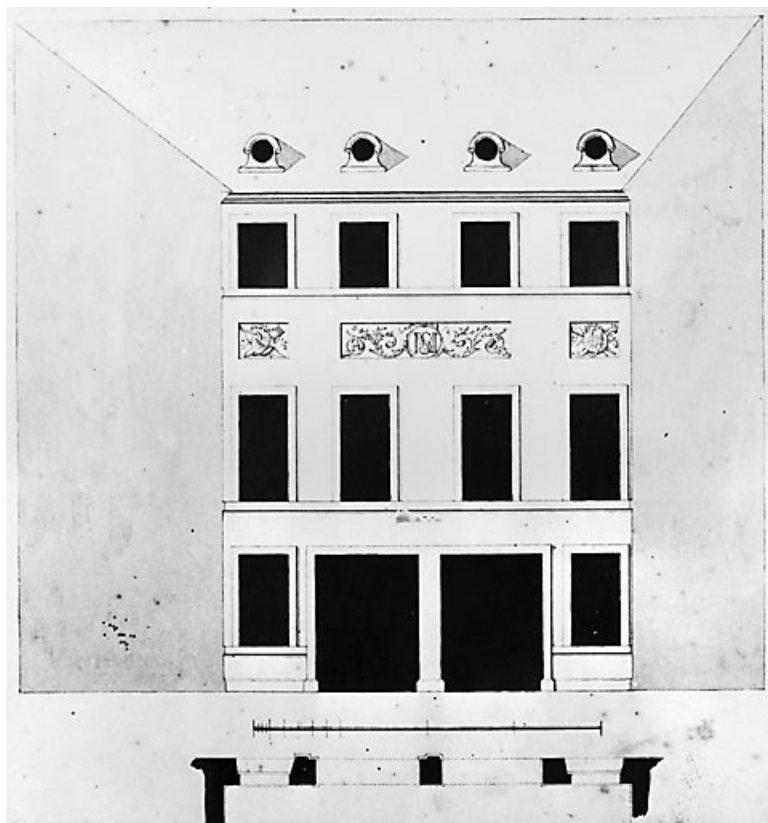

### Description

L'hôtel sur rue, avec un passage cocher en position centrale, bâti sur un sous-sol voûté en berceau, comprend deux communs en retour d'équerre sur cour, au fond de laquelle sont situées les remises. L'escalier d'honneur, à l'angle de l'aile droite, est en maçonnerie puis en charpente avec une rampe en fer forgé et une cage décorée de faux-marbre.

© Région Bourgogne-Franche-Comté, Inventaire du patrimoine

**Élévation de la façade sur cour.**

25, Besançon, 3 rue du Lycée, lieudit : îlot Pasteur

**Source :**

**Tirage photographique, anonyme et non daté, d'un dessin à la plume de 1789, par Colombot, Claude-Antoine (architecte). Lieu de conservation : Archives départementales du Doubs, Besançon. Cote : 7 F 1 (fonds Lavernette)**