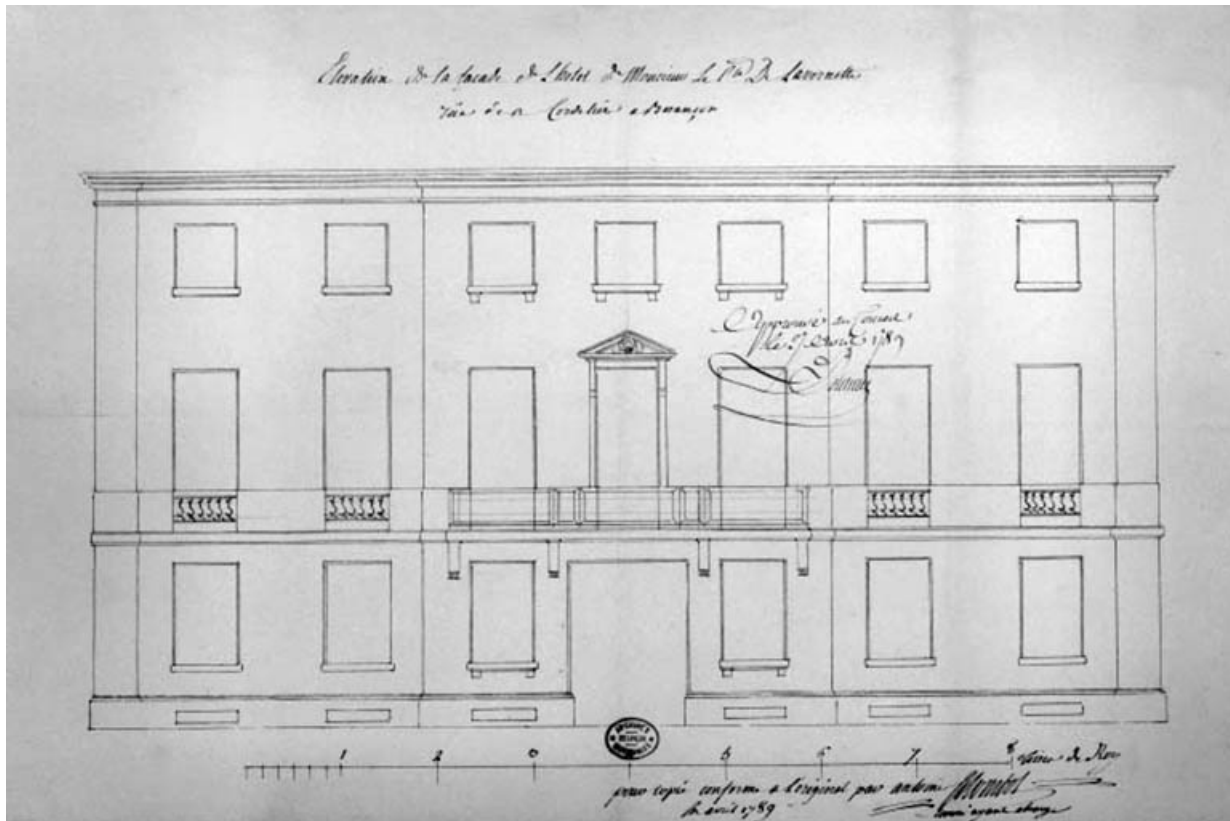

Élévation de la façade sur rue.

25, Besançon, 3 rue du Lycée, lieudit : îlot Pasteur

Source :

Dessin à la plume, avril 1789, par Colombot, Claude-Antoine (architecte). Lieu de conservation : Bibliothèque municipale, Besançon. Cote : DD 29 (146,3)

Lieu de conservation : Bibliothèque municipale, Besançon - Cote du document : DD 29 (146,3)

N° de l'illustration : 20022500152X

Date : 2002

Auteur : Jérôme Mongreville

Reproduction soumise à autorisation du titulaire des droits d'exploitation

© Région Bourgogne-Franche-Comté, Inventaire du patrimoine