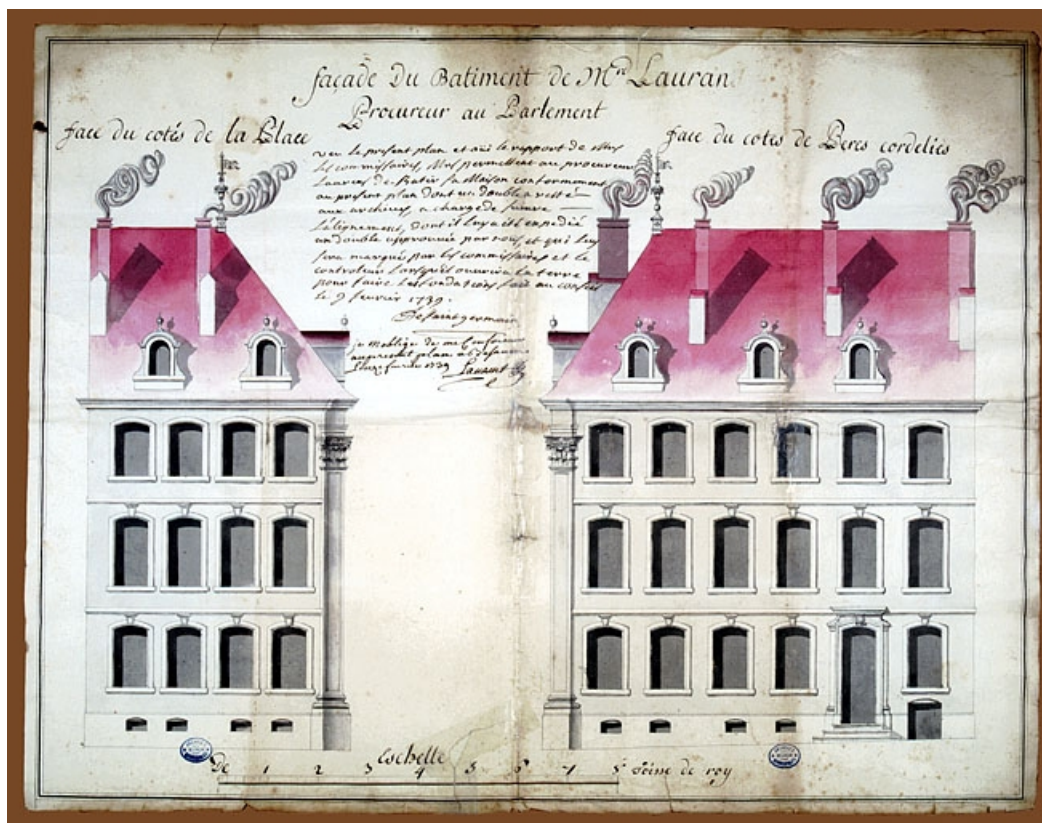

Période(s) principale(s) : 4e quart 18e siècle

Auteur(s) de l'oeuvre :

Claude-Antoine Colombot (architecte, attribution par source)

Description

L'hôtel sur rue, avec un passage cocher en position centrale, bâti sur un sous-sol voûté en berceau, comprend deux communs en retour d'équerre sur cour, au fond de laquelle sont situées les remises. L'escalier d'honneur, à l'angle de l'aile droite, est en maçonnerie puis en charpente avec une rampe en fer forgé et une cage décorée de faux-marbre.

© Région Bourgogne-Franche-Comté, Inventaire du patrimoine

Élévation de la façade sur cour.

25, Besançon, 3 rue du Lycée, lieudit : îlot Pasteur

Source :

Tirage photographique, anonyme et non daté, d'un dessin à la plume de 1789, par Colombot, Claude-Antoine (architecte). Lieu de conservation : Archives départementales du Doubs, Besançon. Cote : 7 F 1 (fonds Lavernette)

Reproduction soumise à autorisation du titulaire des droits d'exploitation

© Région Bourgogne-Franche-Comté, Inventaire du patrimoine

Elévation des façades : dessin à échelle réduite.

25, Besançon, 3 rue du Lycée, lieudit : îlot Pasteur