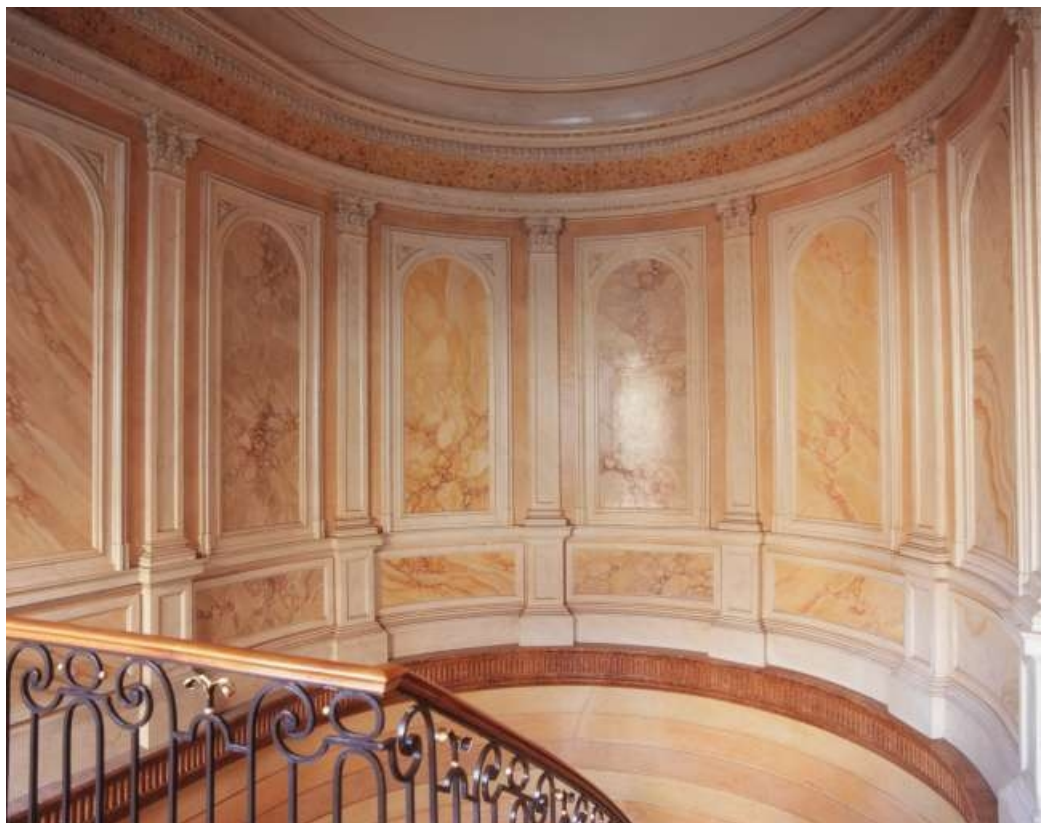

© Région Bourgogne-Franche-Comté, Inventaire du patrimoine

**Escalier d'honneur : vue de la cage depuis le premier palier.**

25, Besançon, 3 rue du Lycée, lieudit : îlot Pasteur

N° de l'illustration : 20012500327XA

Date : 2001

Auteur : Yves Sancey

Reproduction soumise à autorisation du titulaire des droits d'exploitation

© Région Bourgogne-Franche-Comté, Inventaire du patrimoine

**Escalier d'honneur : vue de la cage depuis le deuxième palier.**