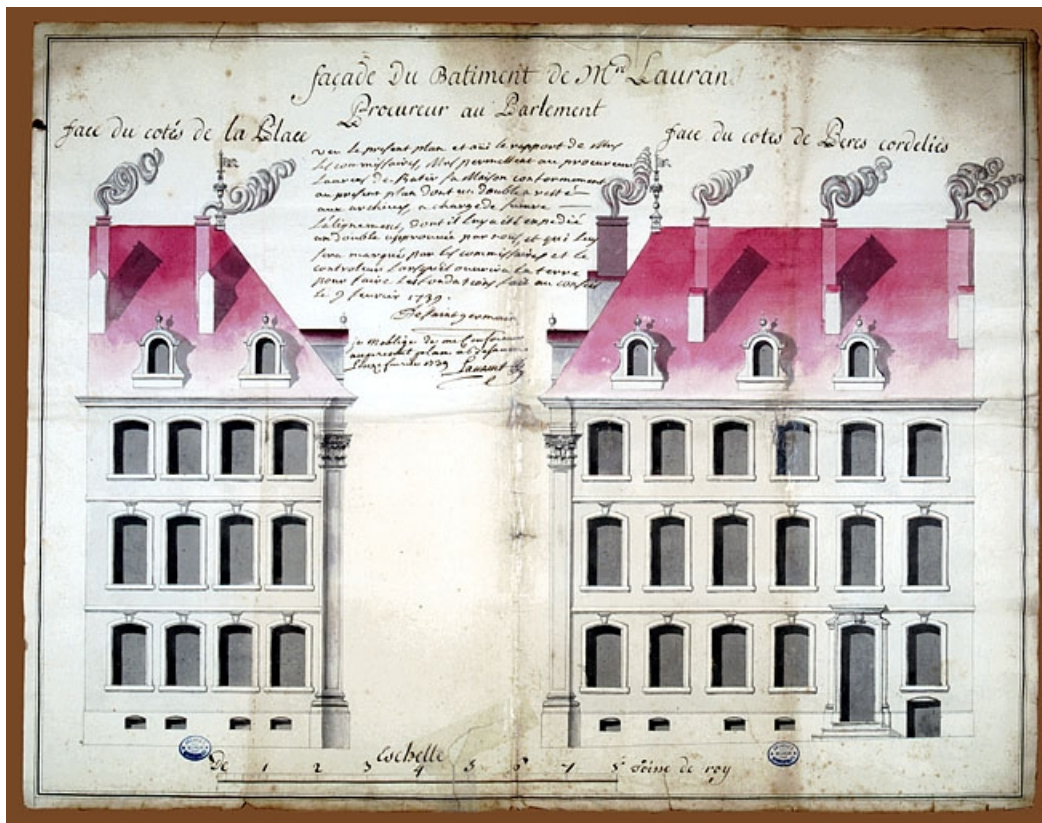

Élévation des façades : dessin à échelle réduite.

25, Besançon, 3 rue du Lycée, lieudit : îlot Pasteur

Source :

Dessin à la plume aquarellé, 1739. Lieu de conservation : Bibliothèque municipale, Besançon. Cote : DD 22 (131)

Lieu de conservation : Bibliothèque municipale, Besançon - Cote du document : DD 22 (131)

N° de l'illustration : 20022500141XA

Date : 2002

Auteur : Jérôme Mongreville

Reproduction soumise à autorisation du titulaire des droits d'exploitation

© Région Bourgogne-Franche-Comté, Inventaire du patrimoine