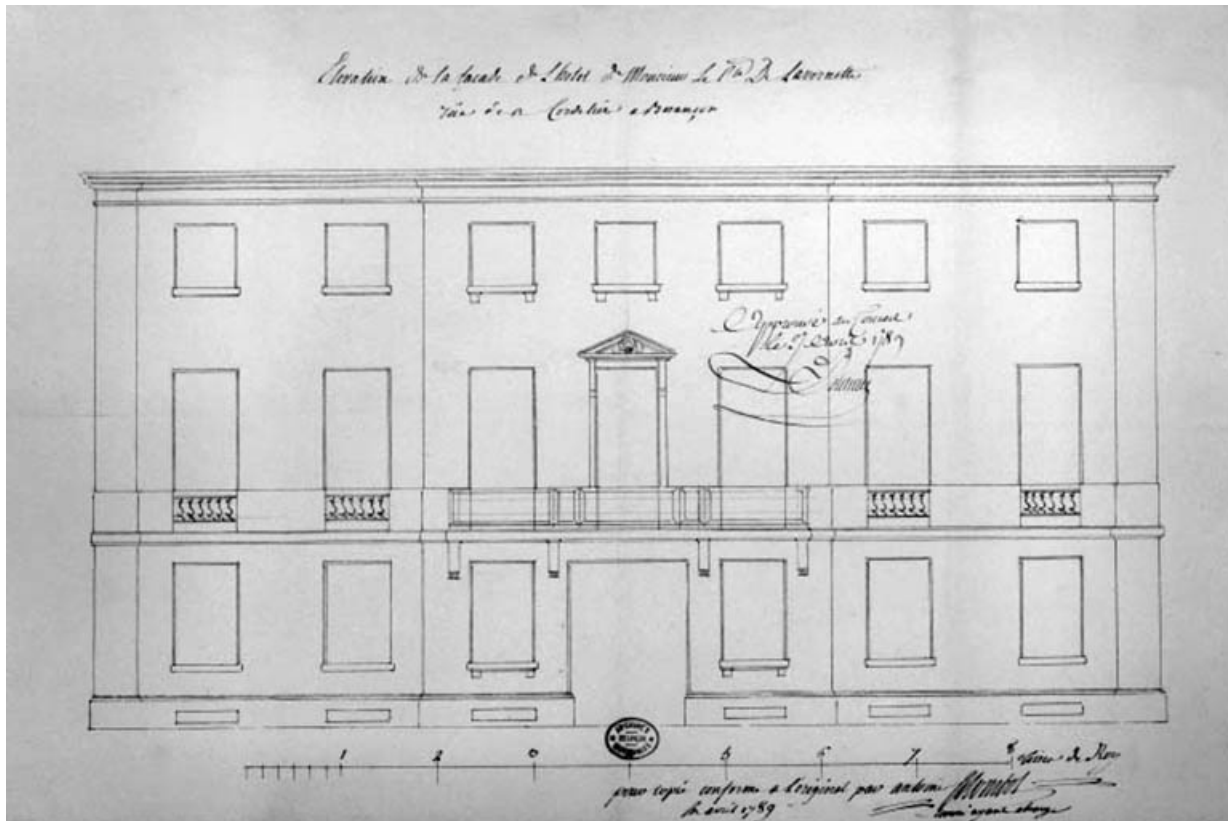

Période(s) principale(s) : 4e quart 18e siècle

Auteur(s) de l'oeuvre :

Claude-Antoine Colombot (architecte, attribution par source)

Description

L'hôtel sur rue, avec un passage cocher en position centrale, bâti sur un sous-sol voûté en berceau, comprend deux communs en retour d'équerre sur cour, au fond de laquelle sont situées les remises. L'escalier d'honneur, à l'angle de l'aile droite, est en maçonnerie puis en charpente avec une rampe en fer forgé et une cage décorée de faux-marbre.

Observations :

Hôtel homogène de la fin du 18e siècle, bien documenté par les sources conservées aux archives départementales du Doubs.

Protection

inscrit MH partiellement : 1979/10/18

les façades et les toitures, l'escalier avec sa rampe et sa cage, les pièces suivantes avec leur décor : le grand salon, la chambre à alcôve et la chambre jouxtant celle-ci au premier étage : inscription par arrêté du 18 octobre 1979

Thématiques : demeures bisontines

Aire d'étude et canton : Besançon centre

Dénomination : hôtel

Parties constituantes non étudiées : communs, remise, cour

© Région Bourgogne-Franche-Comté, Inventaire du patrimoine