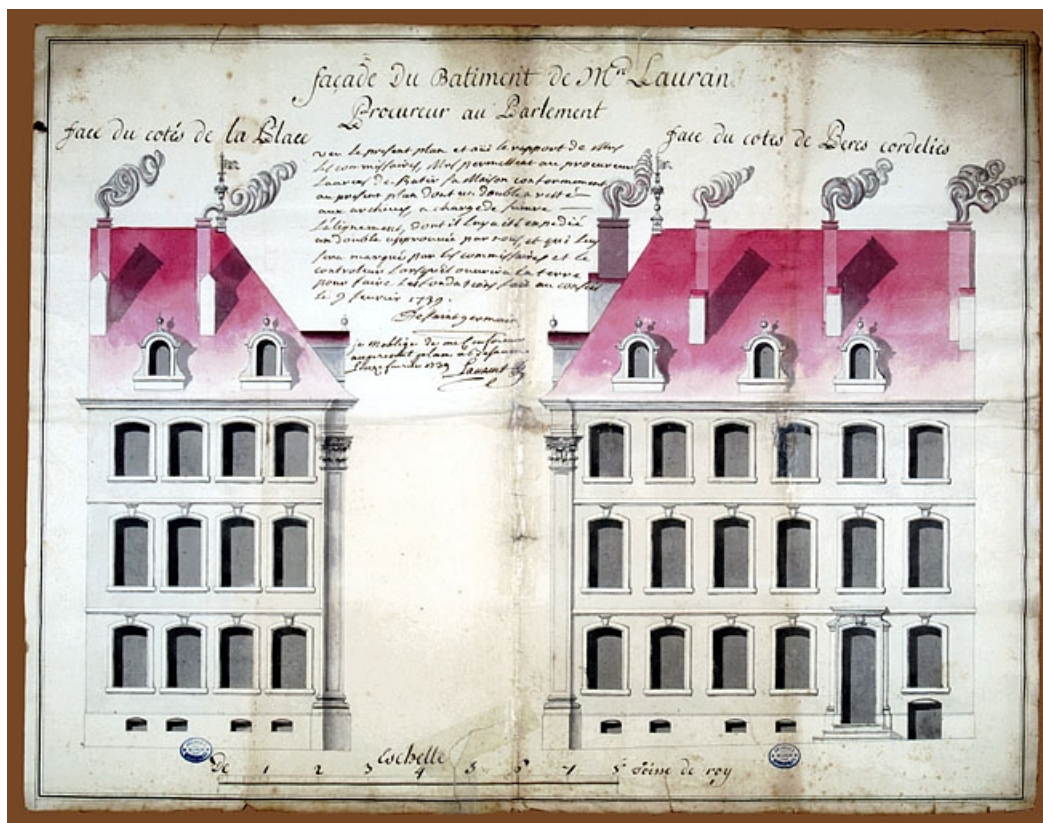

Élévation des façades : dessin à échelle réduite.

25, Besançon, 3 rue du Lycée, lieudit : îlot Pasteur

Source :

Dessin à la plume aquarellé, 1739. Lieu de conservation : Bibliothèque municipale, Besançon. Cote : DD 22 (131)

Lieu de conservation : Bibliothèque municipale, Besançon - Cote du document : DD 22 (131)

N° de l'illustration : 20022500141XA

Date : 2002

Auteur : Jérôme Mongreville

Reproduction soumise à autorisation du titulaire des droits d'exploitation

© Région Bourgogne-Franche-Comté, Inventaire du patrimoine