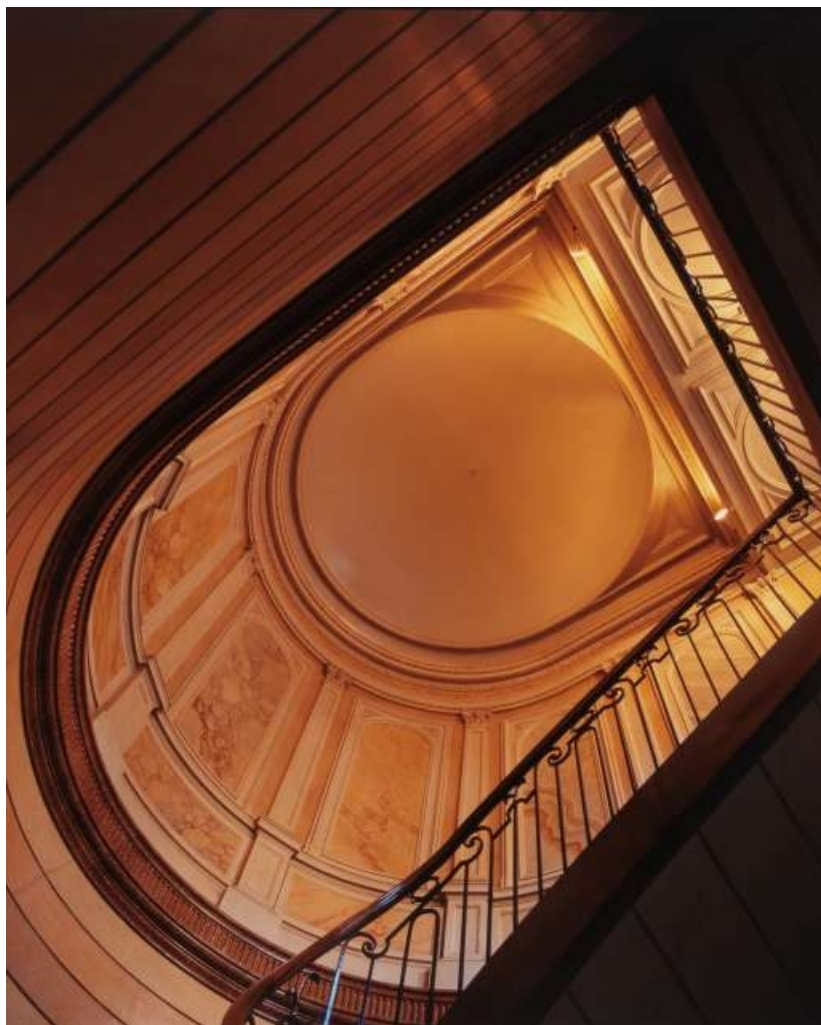

**Escalier d'honneur : vue d'ensemble de la partie supérieure.**

25, Besançon, 3 rue du Lycée, lieudit : îlot Pasteur

N° de l'illustration : 20012500322XA

Date : 2001

Auteur : Yves Sancey

Reproduction soumise à autorisation du titulaire des droits d'exploitation

© Région Bourgogne-Franche-Comté, Inventaire du patrimoine

**Escalier d'honneur : vue de la cage depuis le premier palier.**

25, Besançon, 3 rue du Lycée, lieudit : îlot Pasteur

N° de l'illustration : 20012500327XA