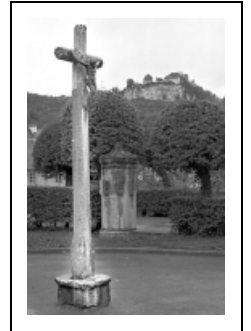

## CROIX MONUMENTALE

Bourgogne-Franche-Comté, Doubs  
Ornans

Dossier IA25000174 réalisé en  
2000

Auteur(s) : Liliane Hamelin

### Historique

Cette croix monumentale, qui s'élève à l'emplacement de l'ancien cimetière est vraisemblablement, une croix de cimetière. Comme l'indique l'inscription, elle a été érigée en 1607. Au 19e siècle elle a reçu un Christ en fonte. Inscription sur le socle : DOM/ET. HVIC/CRVCIFIXO/08 ET ; inscription sur le fût : LAVREN/VIVSEL/ER/1607 ; initiales sur le côté : MP

### Description

Cette croix monumentale est constituée d'un fût octogonal reposant sur une base elle aussi octogonale. L'ensemble est en pierre calcaire.