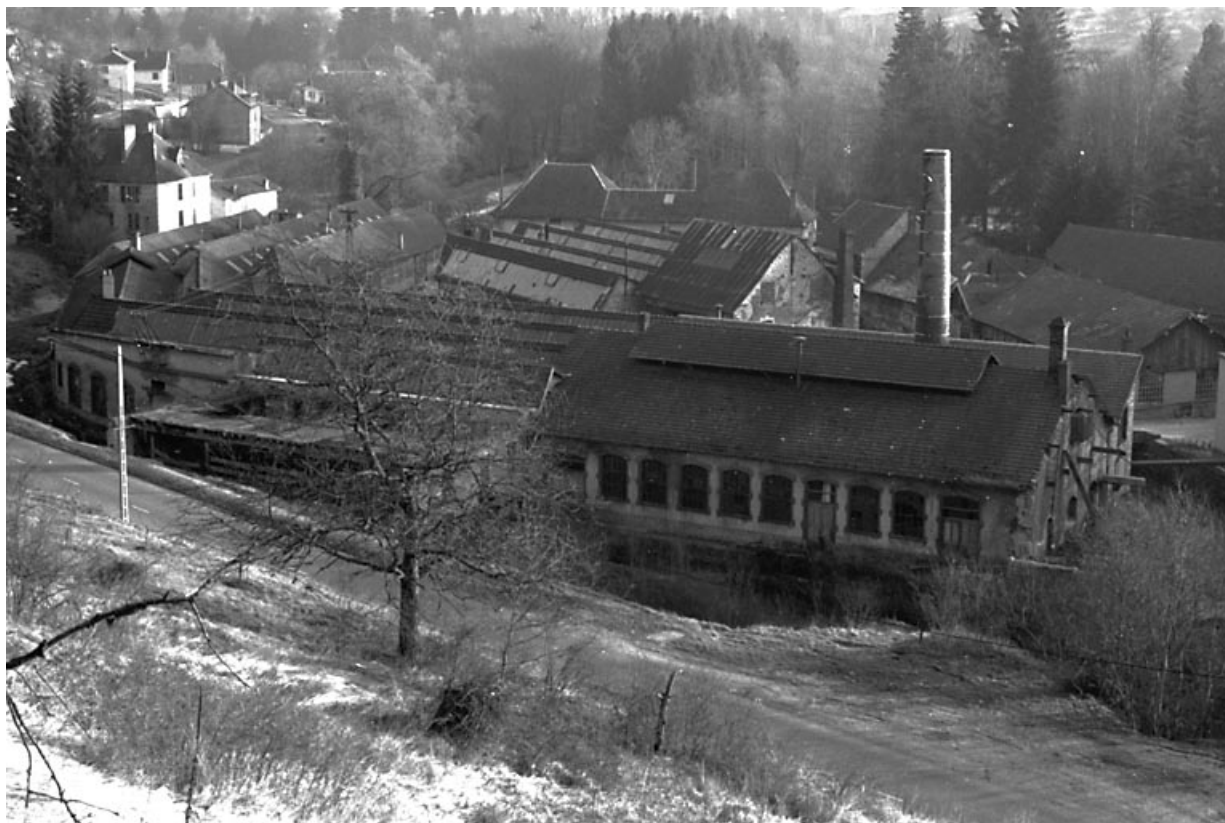

Vue générale de la clouterie d'Hauterive.
25, Vuillafans

N° de l'illustration : 19892500026Z

Date : 1989

Auteur : Laurent Poupard

Reproduction soumise à autorisation du titulaire des droits d'exploitation

© Région Bourgogne-Franche-Comté, Inventaire du patrimoine