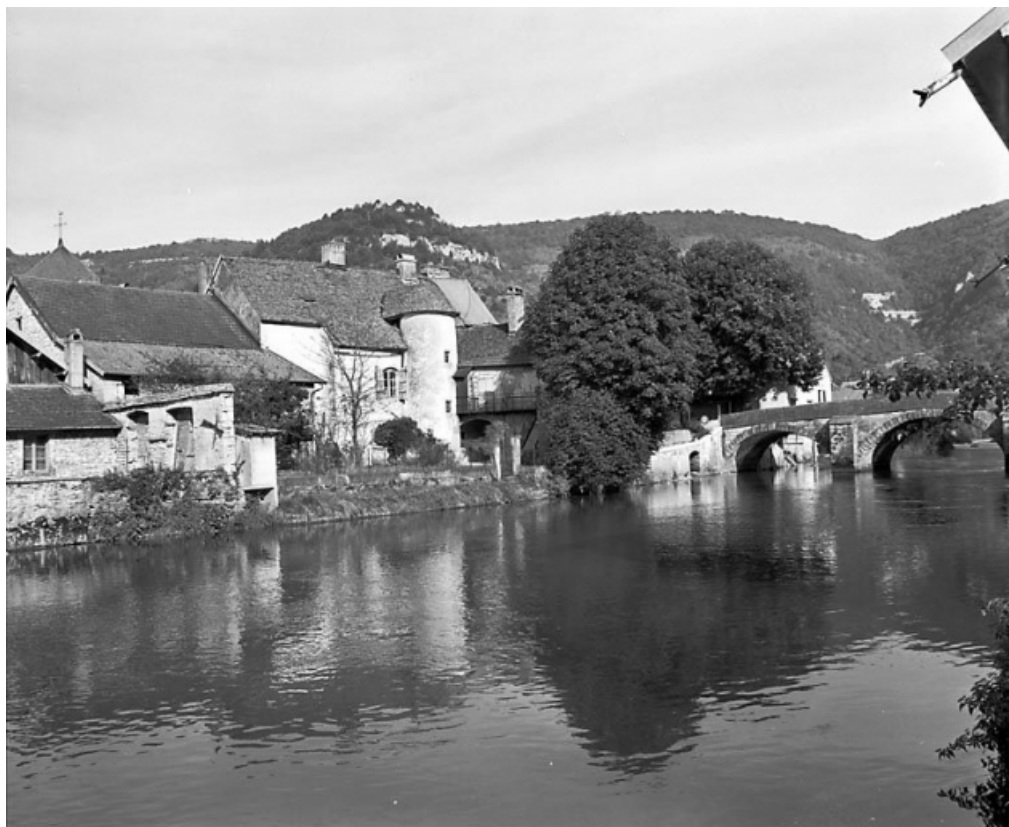

© Région Bourgogne-Franche-Comté, Inventaire du patrimoine

Façade postérieure sur la Loue.

25, Vuillafans

N° de l'illustration : 19802501363X

Date : 1980

Auteur : Yves Sancey

Reproduction soumise à autorisation du titulaire des droits d'exploitation