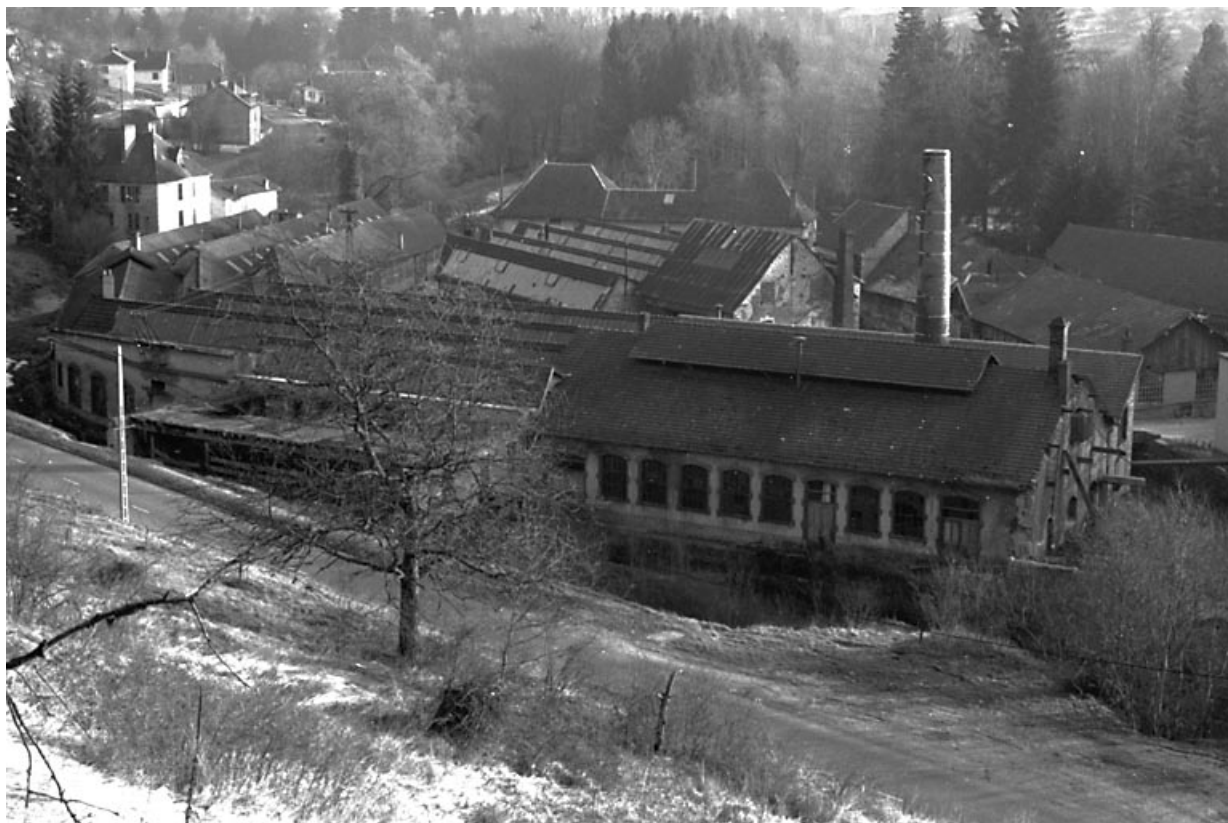

Vue générale de la clouterie d'Hauterive.
25, Vuillafans

N° de l'illustration : 19892500026Z

Date : 1989

Auteur : Laurent Poupard

Reproduction soumise à autorisation du titulaire des droits d'exploitation

© Région Bourgogne-Franche-Comté, Inventaire du patrimoine