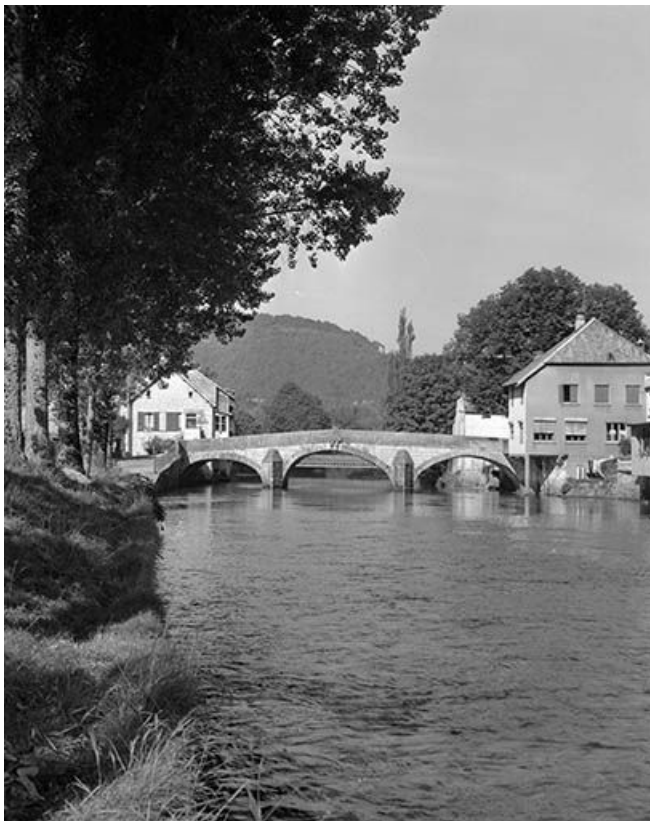

Vue générale depuis la rive gauche.
25, Vuillafans

N° de l'illustration : 19802501335X

Date : 1980

Auteur : Yves Sancey

Reproduction soumise à autorisation du titulaire des droits d'exploitation

© Région Bourgogne-Franche-Comté, Inventaire du patrimoine