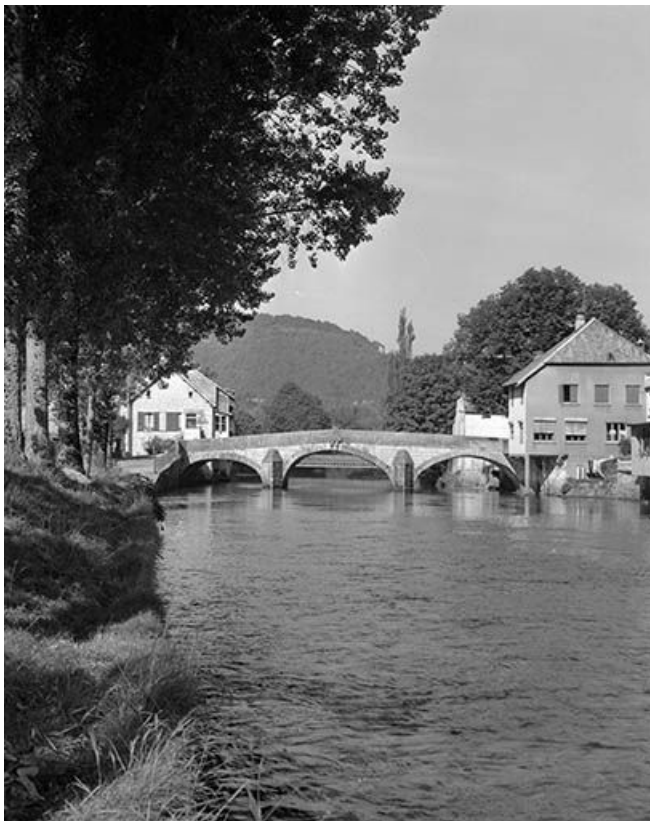

© Région Bourgogne-Franche-Comté, Inventaire du patrimoine

Vue générale depuis la rive gauche.
25, Vuillafans

N° de l'illustration : 19802501335X

Date : 1980

Auteur : Yves Sancey

Reproduction soumise à autorisation du titulaire des droits d'exploitation