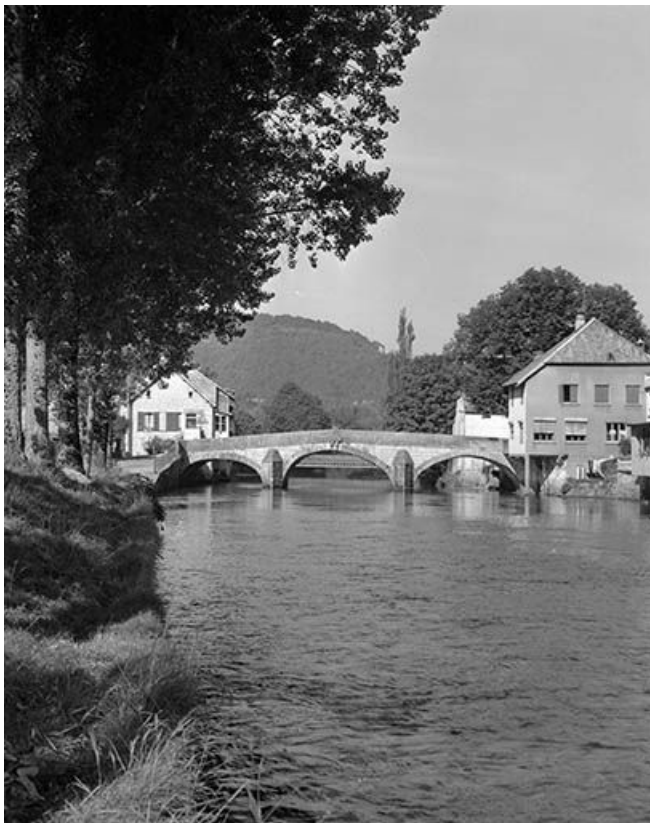

Vue générale depuis la rive gauche.
25, Vuillafans

N° de l'illustration : 19802501335X

Date : 1980

Auteur : Yves Sancey

Reproduction soumise à autorisation du titulaire des droits d'exploitation

© Région Bourgogne-Franche-Comté, Inventaire du patrimoine