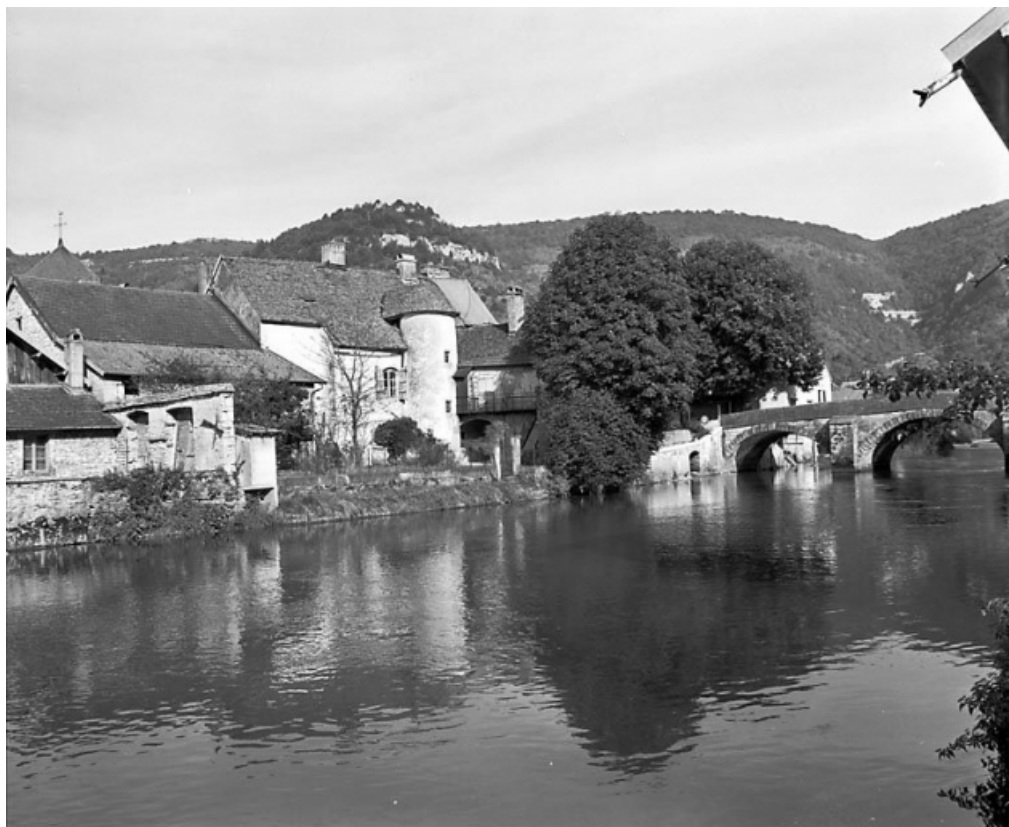

© Région Bourgogne-Franche-Comté, Inventaire du patrimoine

Façade postérieure sur la Loue.
25, Vuillafans

N° de l'illustration : 19802501363X

Date : 1980

Auteur : Yves Sancey

Reproduction soumise à autorisation du titulaire des droits d'exploitation