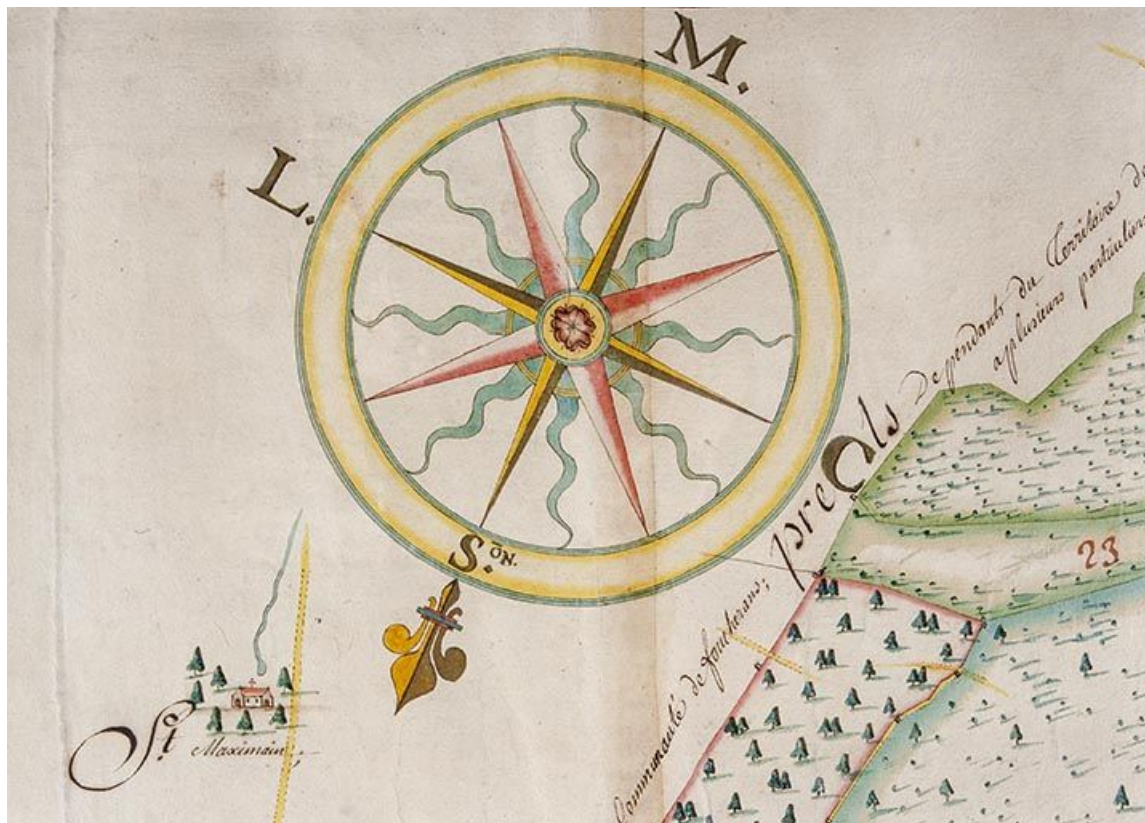

© Région Bourgogne-Franche-Comté, Inventaire du patrimoine

**Plan géométrique de Tarcenay, 1769 : le village.**  
25, Tarcenay

**Source :**

**Dessin (plume, lavis), 1769. Echelle graphique. Lieu de conservation : Archives départementales du Doubs, Besançon. Cote : Plan G 33**

N° de l'illustration : 19952500004XA

Date : 1995

Auteur : Yves Sancey

Reproduction soumise à autorisation du titulaire des droits d'exploitation

© Région Bourgogne-Franche-Comté, Inventaire du patrimoine

**Plan géométrique de Tarcenay de 1769, détail : la rose des vents.**  
25, Tarcenay