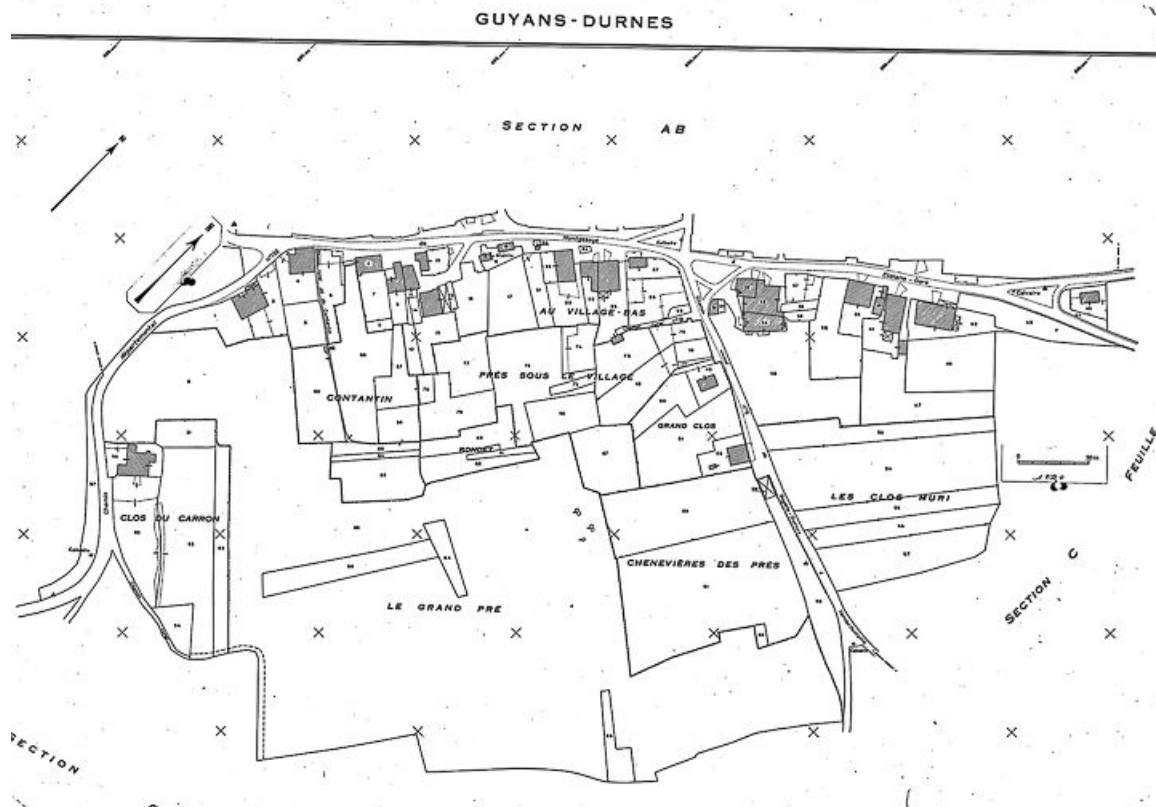

### Informations complémentaires

- Voir le dossier numérisé : <https://patrimoine.bourgognefranchecomte.fr/gtrudov/IA25000165/index.htm>

© Région Bourgogne-Franche-Comté, Inventaire du patrimoine

**Plan cadastral, 1967, section AB, échelle 1 : 1000.**  
25, Guyans-Durnes

N° de l'illustration : 19852500016V

Date : 1985

Auteur : Yves Sancey

Reproduction soumise à autorisation du titulaire des droits d'exploitation

© Région Bourgogne-Franche-Comté, Inventaire du patrimoine

**Plan cadastral, 1967, section AC, échelle 1 : 1000.**  
25, Guyans-Durnes

**Façade antérieure et face latérale droite.**  
25, Guyans-Durnes

N° de l'illustration : 19812500253V

Date : 1981

Auteur : Yves Sancey

Reproduction soumise à autorisation du titulaire des droits d'exploitation