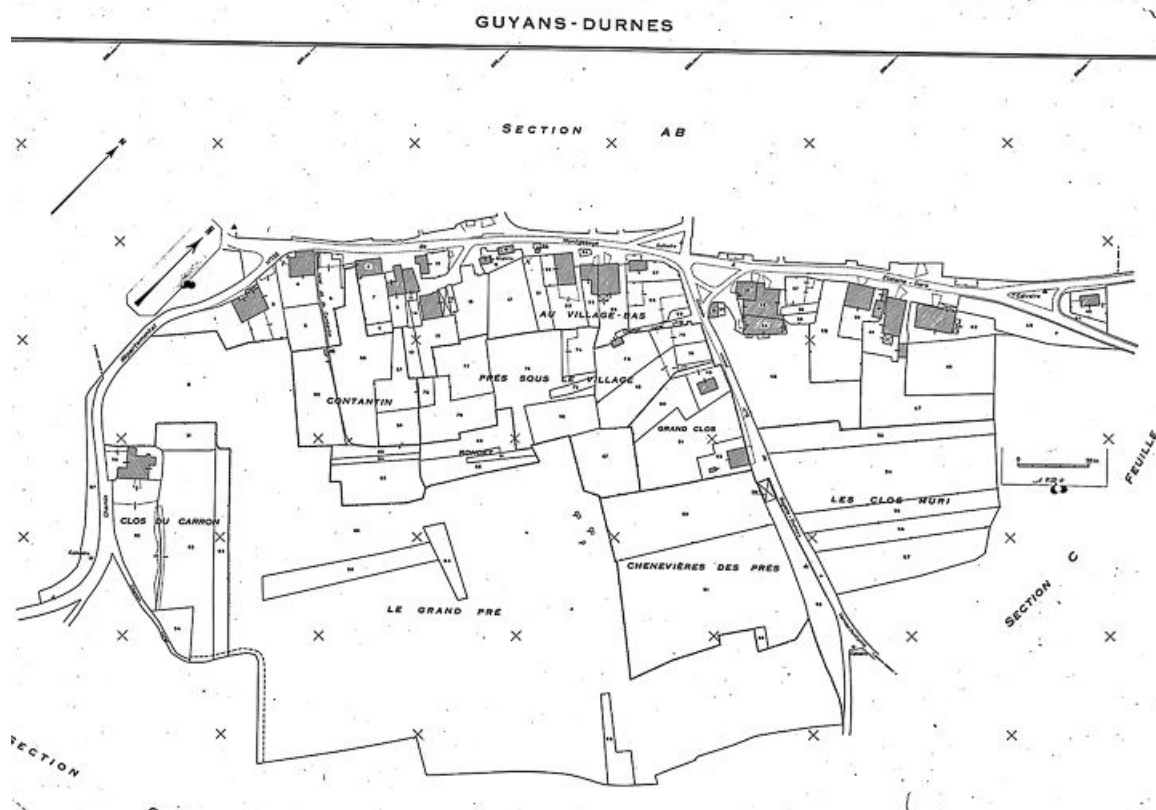

© Région Bourgogne-Franche-Comté, Inventaire du patrimoine

Plan cadastral, 1967, section AB, échelle 1 : 1000.
25, Guyans-Durnes

N° de l'illustration : 19852500016V

Date : 1985

Auteur : Yves Sancey

Reproduction soumise à autorisation du titulaire des droits d'exploitation

© Région Bourgogne-Franche-Comté, Inventaire du patrimoine

Plan cadastral, 1967, section AC, échelle 1 : 1000.
25, Guyans-Durnes

N° de l'illustration : 19852500017V

Date : 1985

Auteur : Yves Sancey

Reproduction soumise à autorisation du titulaire des droits d'exploitation