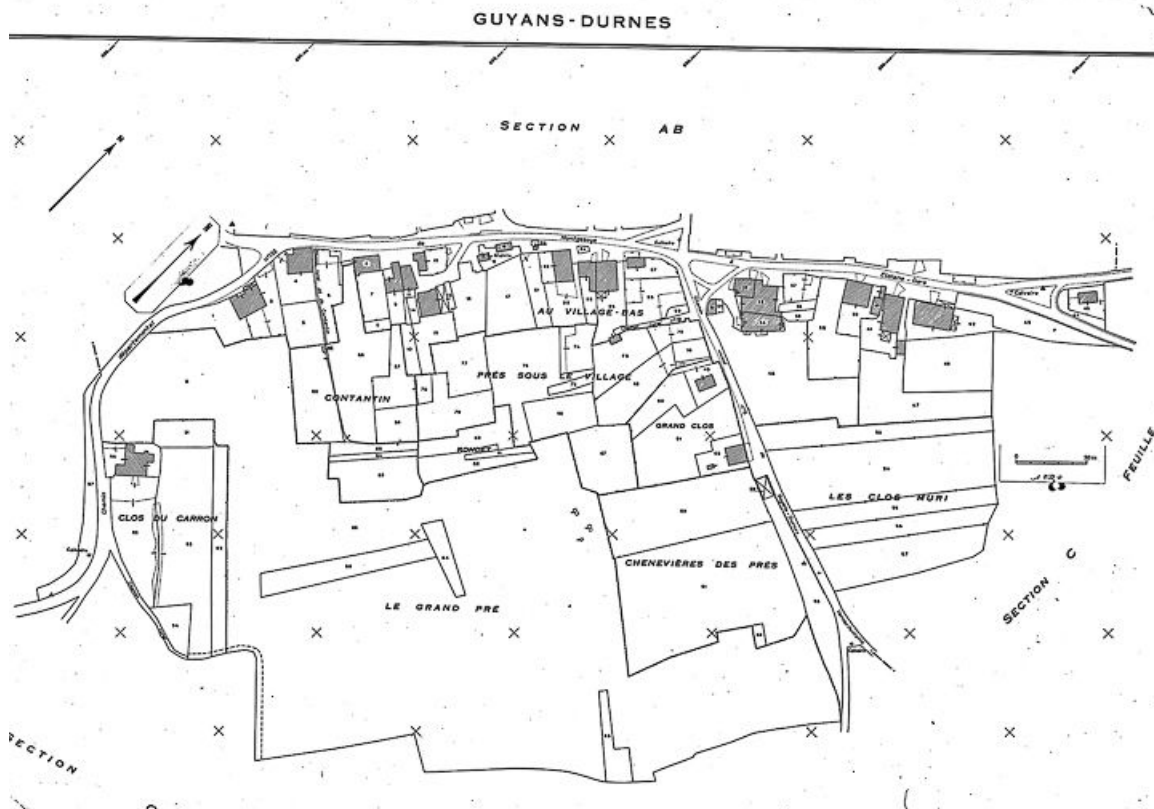

© Région Bourgogne-Franche-Comté, Inventaire du patrimoine

Plan cadastral, 1967, section AB, échelle 1 : 1000.
25, Guyans-Durnes

N° de l'illustration : 19852500016V

Date : 1985

Auteur : Yves Sancey

Reproduction soumise à autorisation du titulaire des droits d'exploitation

© Région Bourgogne-Franche-Comté, Inventaire du patrimoine

Plan cadastral, 1967, section AC, échelle 1 : 1000.
25, Guyans-Durnes

N° de l'illustration : 19852500017V

Date : 1985

Auteur : Yves Sancey

Reproduction soumise à autorisation du titulaire des droits d'exploitation