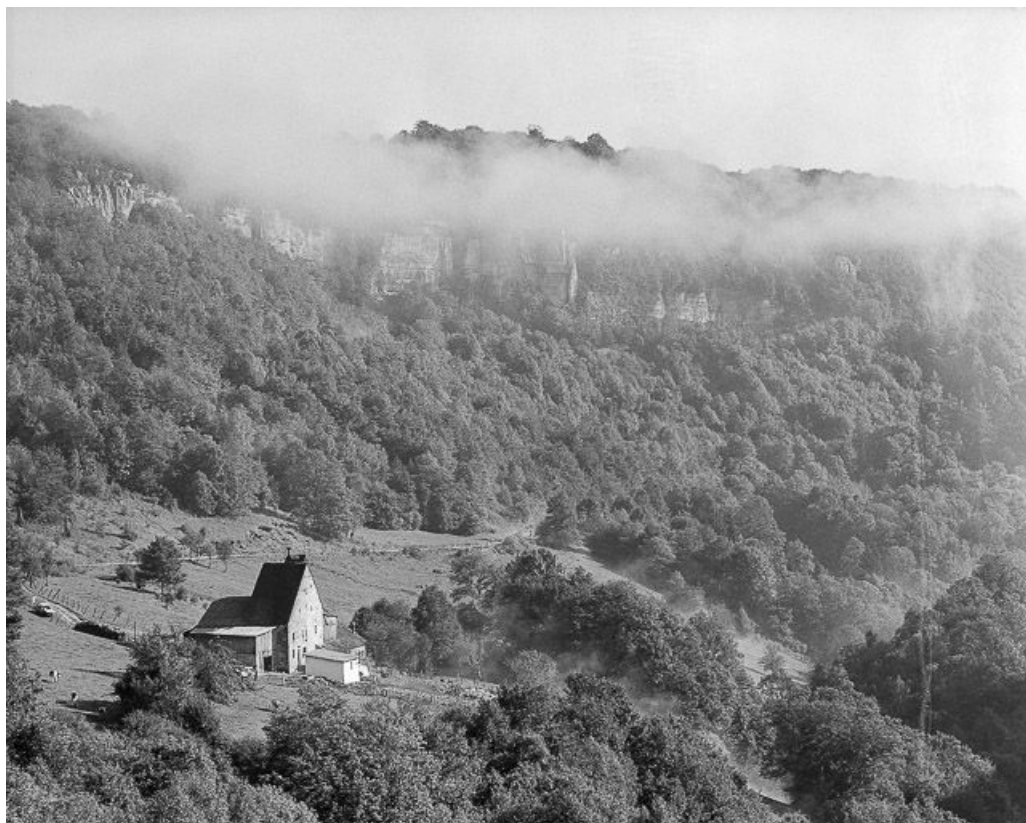

Vue générale.

N° de l'illustration : 19802500926X

Date : 1980

Auteur : Yves Sancey

Reproduction soumise à autorisation du titulaire des droits d'exploitation

© Région Bourgogne-Franche-Comté, Inventaire du patrimoine