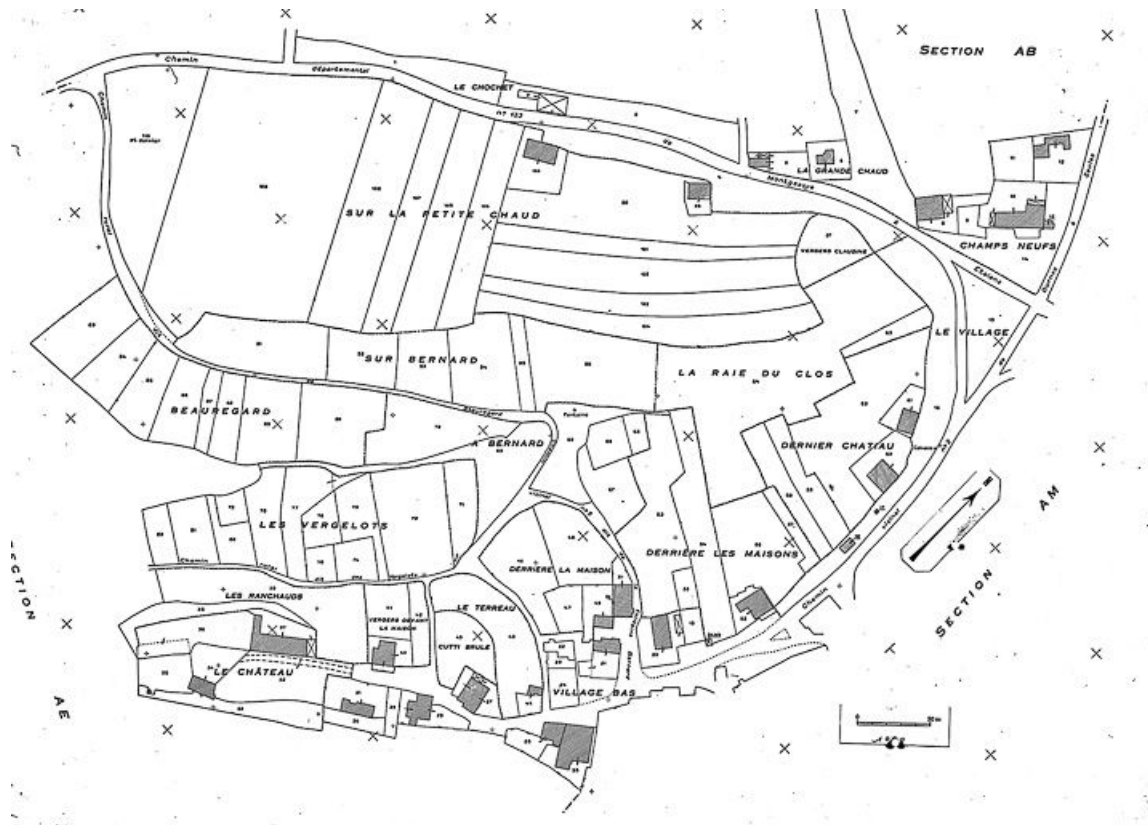

© Région Bourgogne-Franche-Comté, Inventaire du patrimoine

Plan cadastral, 1962, section AL, échelle 1 : 1000.
25, Durnes

N° de l'illustration : 19852500013V

Date : 1985

Auteur : Yves Sancey

Reproduction soumise à autorisation du titulaire des droits d'exploitation