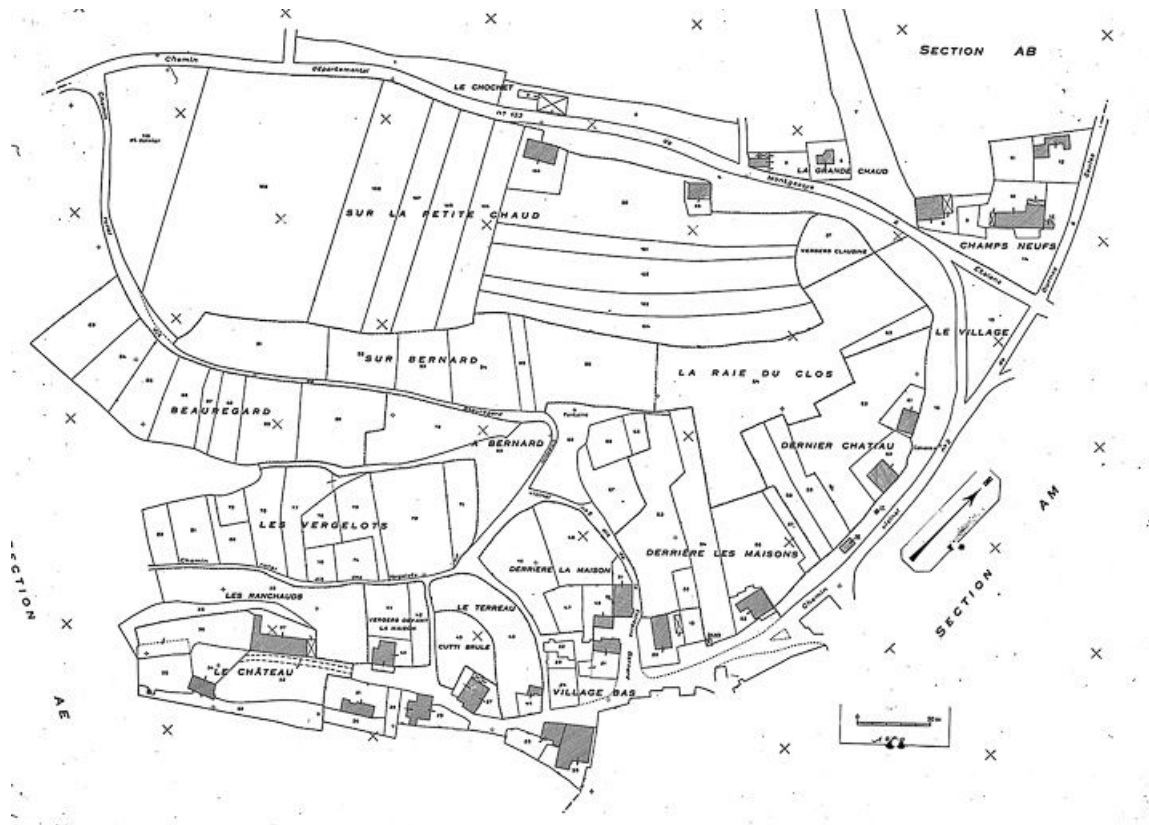

Plan cadastral, 1962, section AL, échelle 1 : 1000.
25, Durnes

N° de l'illustration : 19852500013V

Date : 1985

Auteur : Yves Sancey

Reproduction soumise à autorisation du titulaire des droits d'exploitation

© Région Bourgogne-Franche-Comté, Inventaire du patrimoine