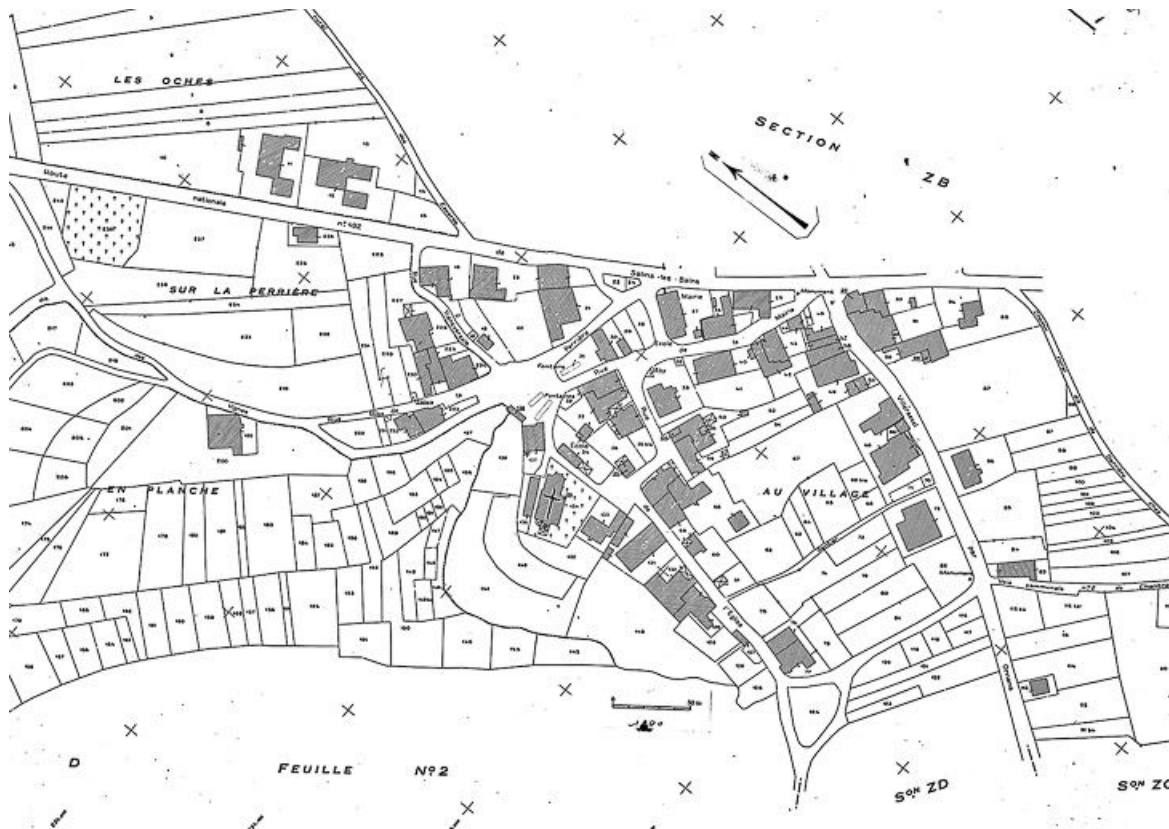

Plan cadastral, 1968, section AC, échelle 1 : 1000.
25, Chantrens

N° de l'illustration : 19852500009V

Date : 1985

Auteur : Yves Sancey

Reproduction soumise à autorisation du titulaire des droits d'exploitation

© Région Bourgogne-Franche-Comté, Inventaire du patrimoine