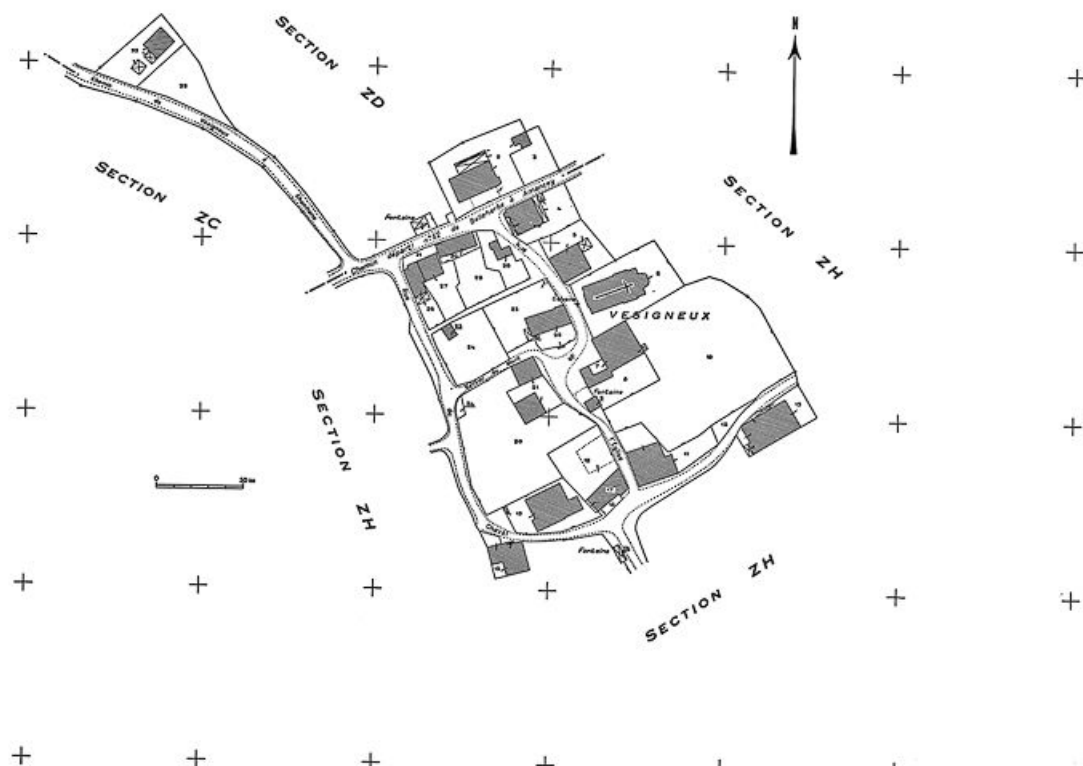

PRÉSENTATION DE LA COMMUNE D'AMATHAY-VÉSIGNEUX

Bourgogne-Franche-Comté, Doubs
Amathay-Vésigneux

Dossier IA25000156 réalisé en 1980 revu en
1981

Auteur(s) : Liliane Hamelin

Historique

Les deux communautés d'Amathay et de Vésigneux sont réunies depuis 1754.

Informations complémentaires

- Voir le dossier numérisé : <https://patrimoine.bourgognefranchecomte.fr/gtrudov/IA25000156/index.htm>

© Région Bourgogne-Franche-Comté, Inventaire du patrimoine

Plan cadastral, 1969, section AC, échelle 1 : 1000.
25, Amathay-Vésigneux

Vue de trois quarts gauche.
25, Amathay-Vésigneux

N° de l'illustration : 19802500864V

Date : 1980

Auteur : Yves Sancey

Reproduction soumise à autorisation du titulaire des droits d'exploitation

© Région Bourgogne-Franche-Comté, Inventaire du patrimoine

Façade antérieure et face latérale gauche depuis la rue.
25, Amathay-Vésigneux

N° de l'illustration : 19802500865X

Date : 1980

Auteur : Yves Sancey

Reproduction soumise à autorisation du titulaire des droits d'exploitation