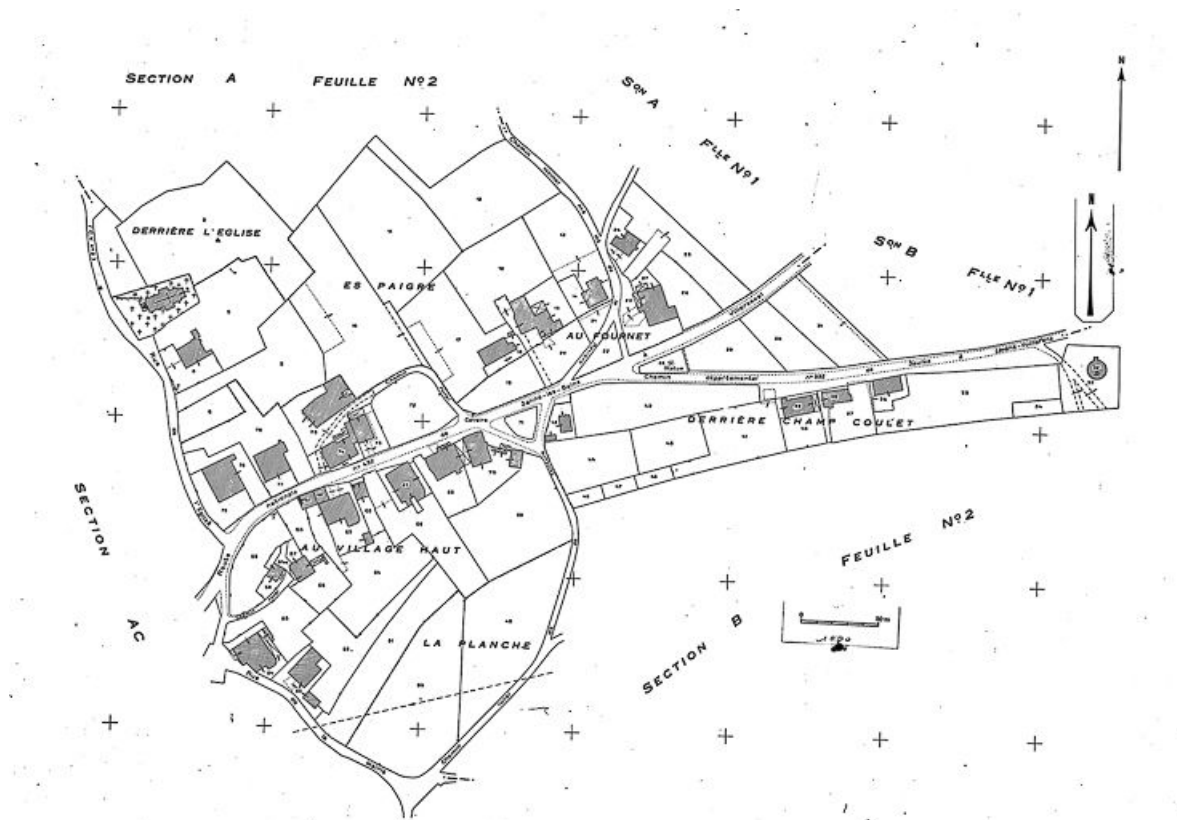

25, Saules

N° de l'illustration : 19852500041V

Date : 1985

Auteur : Yves Sancey

Reproduction soumise à autorisation du titulaire des droits d'exploitation

© Région Bourgogne-Franche-Comté, Inventaire du patrimoine

**Plan cadastral, 1966, section AB, échelle 1 : 1000.**  
25, Saules

N° de l'illustration : 19852500040V

Date : 1985

Auteur : Yves Sancey

Reproduction soumise à autorisation du titulaire des droits d'exploitation