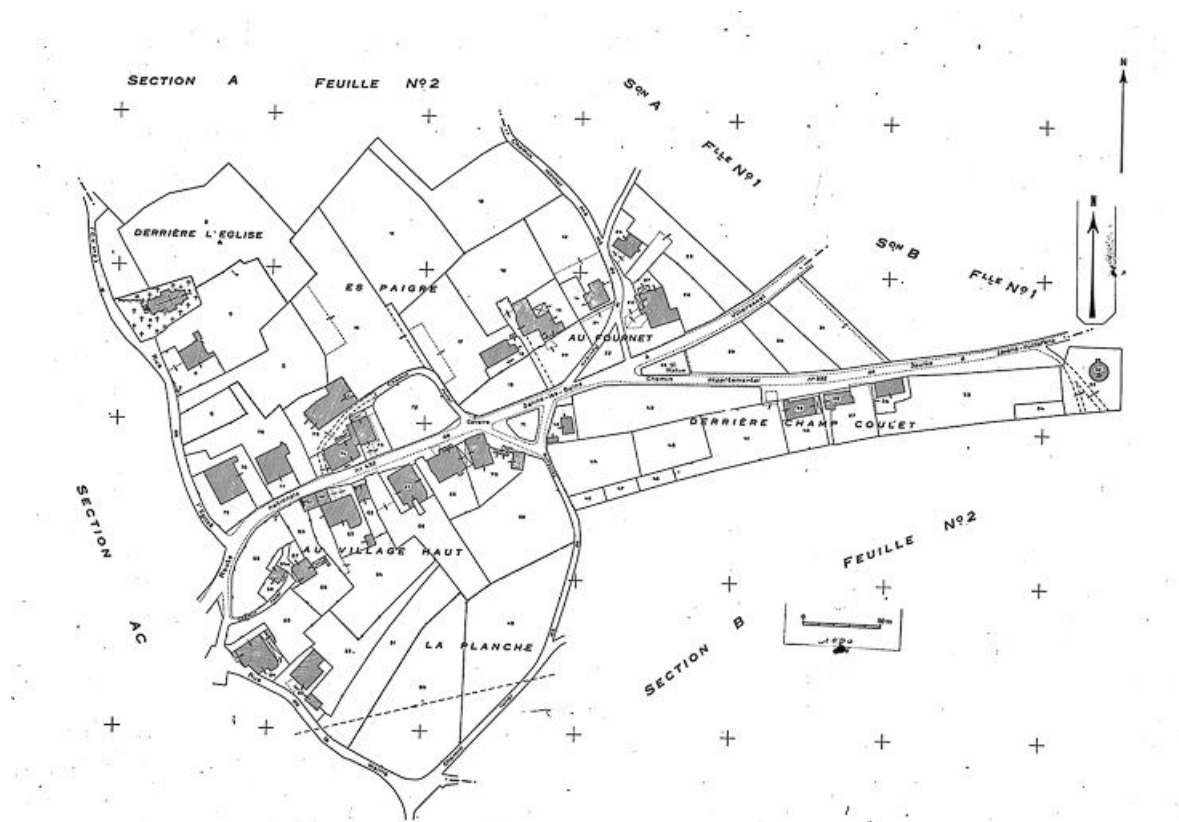

25, Saules

N° de l'illustration : 19852500041V

Date : 1985

Auteur : Yves Sancey

Reproduction soumise à autorisation du titulaire des droits d'exploitation

© Région Bourgogne-Franche-Comté, Inventaire du patrimoine

**Plan cadastral, 1966, section AB, échelle 1 : 1000.**  
25, Saules

N° de l'illustration : 19852500040V

Date : 1985

Auteur : Yves Sancey

Reproduction soumise à autorisation du titulaire des droits d'exploitation