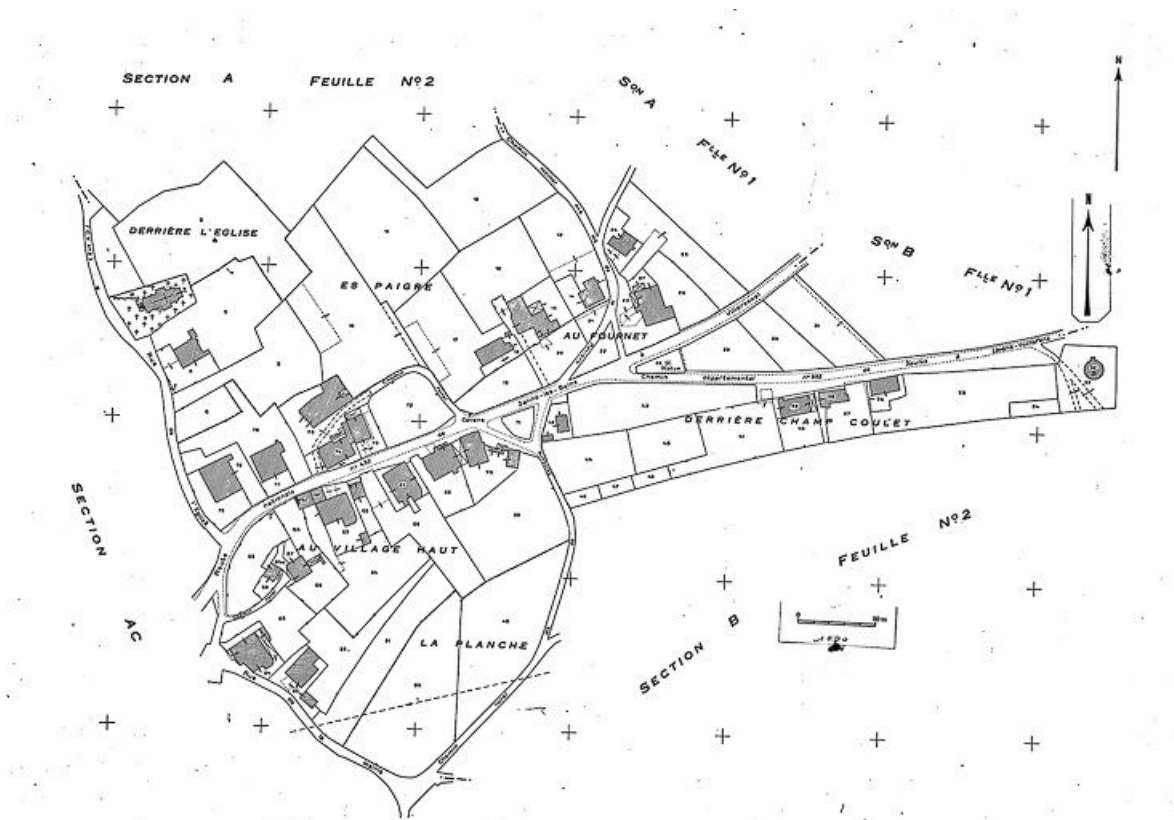

25, Saules

N° de l'illustration : 19852500041V

Date : 1985

Auteur : Yves Sancey

Reproduction soumise à autorisation du titulaire des droits d'exploitation

© Région Bourgogne-Franche-Comté, Inventaire du patrimoine

**Plan cadastral, 1966, section AB, échelle 1 : 1000.**  
25, Saules

N° de l'illustration : 19852500040V

Date : 1985

Auteur : Yves Sancey

Reproduction soumise à autorisation du titulaire des droits d'exploitation