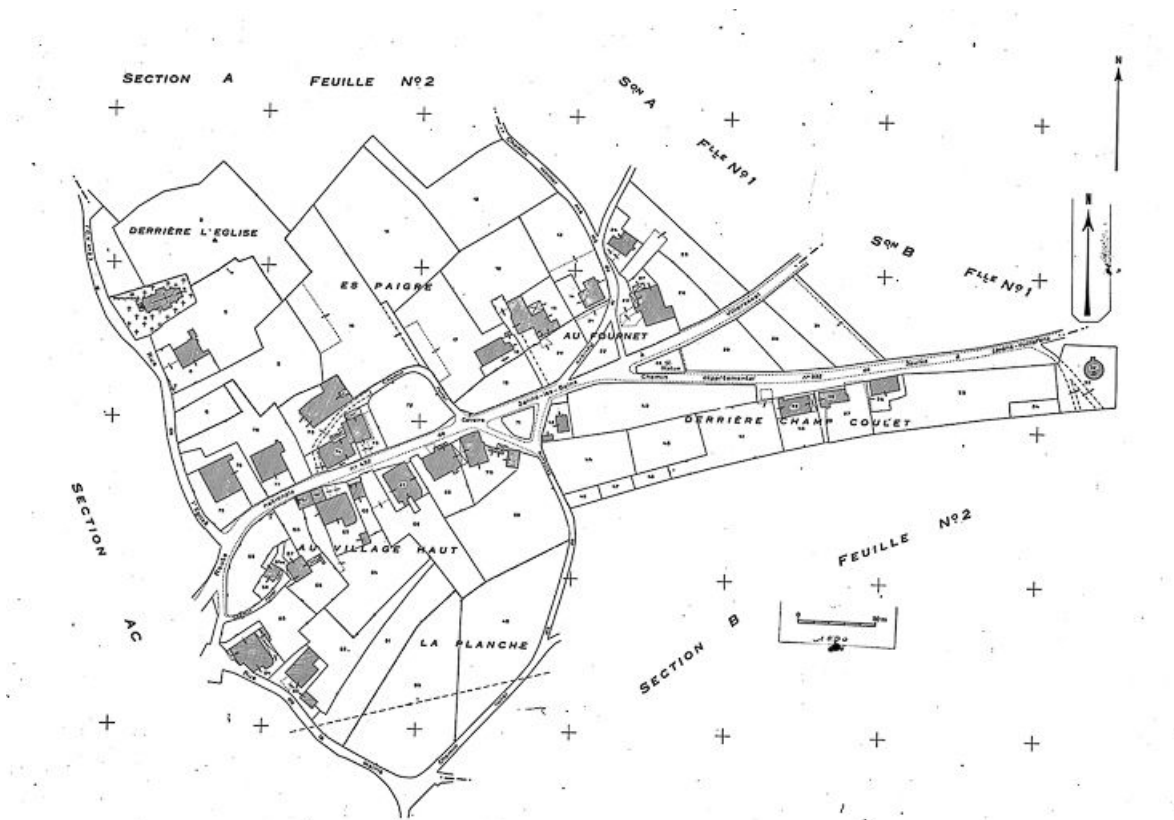

© Région Bourgogne-Franche-Comté, Inventaire du patrimoine

Plan cadastral, 1966, section AC, échelle 1 : 1000.

25, Saules

N° de l'illustration : 19852500041V

Date : 1985

Auteur : Yves Sancey

Reproduction soumise à autorisation du titulaire des droits d'exploitation

© Région Bourgogne-Franche-Comté, Inventaire du patrimoine

Plan cadastral, 1966, section AB, échelle 1 : 1000.
25, Saules

N° de l'illustration : 19852500040V

Date : 1985

Auteur : Yves Sancey

Reproduction soumise à autorisation du titulaire des droits d'exploitation

© Région Bourgogne-Franche-Comté, Inventaire du patrimoine

Façade antérieure et face latérale droite.
25, Saules

N° de l'illustration : 19802501133X

Date : 1980

Auteur : Yves Sancey

Reproduction soumise à autorisation du titulaire des droits d'exploitation