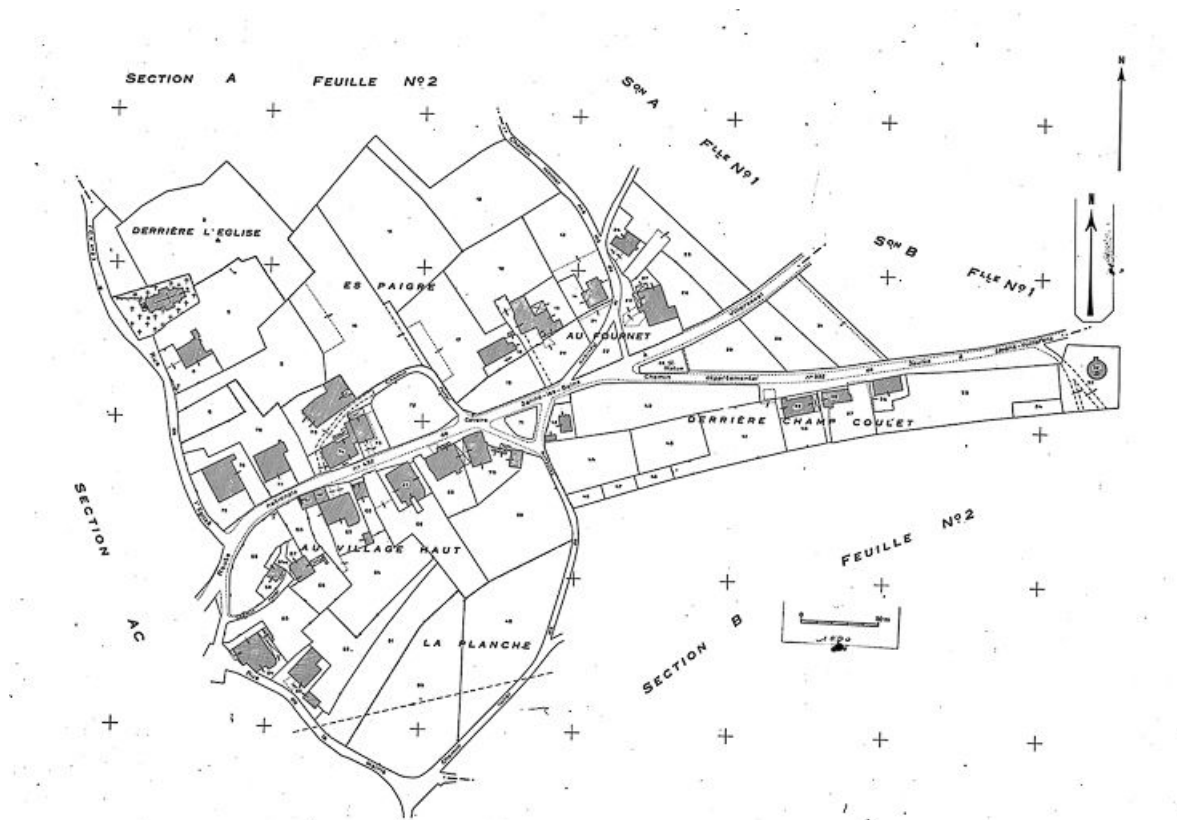

© Région Bourgogne-Franche-Comté, Inventaire du patrimoine

Plan cadastral, 1966, section AC, échelle 1 : 1000.

25, Saules

N° de l'illustration : 19852500041V

Date : 1985

Auteur : Yves Sancey

Reproduction soumise à autorisation du titulaire des droits d'exploitation

© Région Bourgogne-Franche-Comté, Inventaire du patrimoine

Plan cadastral, 1966, section AB, échelle 1 : 1000.
25, Saules

N° de l'illustration : 19852500040V

Date : 1985

Auteur : Yves Sancey

Reproduction soumise à autorisation du titulaire des droits d'exploitation

© Région Bourgogne-Franche-Comté, Inventaire du patrimoine

Façade antérieure et face latérale droite.

25, Saules

N° de l'illustration : 19802501133X

Date : 1980

Auteur : Yves Sancey

Reproduction soumise à autorisation du titulaire des droits d'exploitation