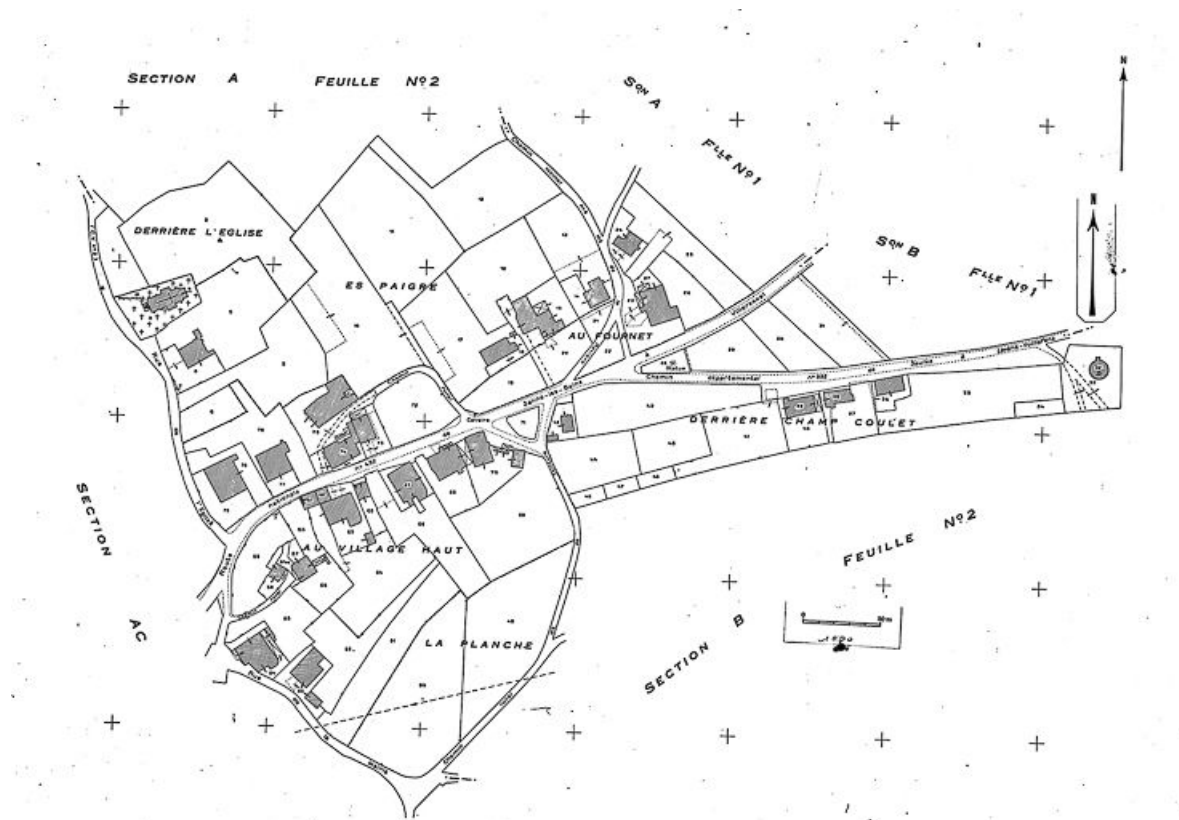

© Région Bourgogne-Franche-Comté, Inventaire du patrimoine

Plan cadastral, 1966, section AC, échelle 1 : 1000.

25, Saules

N° de l'illustration : 19852500041V

Date : 1985

Auteur : Yves Sancey

Reproduction soumise à autorisation du titulaire des droits d'exploitation

© Région Bourgogne-Franche-Comté, Inventaire du patrimoine

Plan cadastral, 1966, section AB, échelle 1 : 1000.
25, Saules

N° de l'illustration : 19852500040V

Date : 1985

Auteur : Yves Sancey

Reproduction soumise à autorisation du titulaire des droits d'exploitation

© Région Bourgogne-Franche-Comté, Inventaire du patrimoine

Façade antérieure et face latérale droite.

25, Saules

N° de l'illustration : 19802501133X

Date : 1980

Auteur : Yves Sancey

Reproduction soumise à autorisation du titulaire des droits d'exploitation