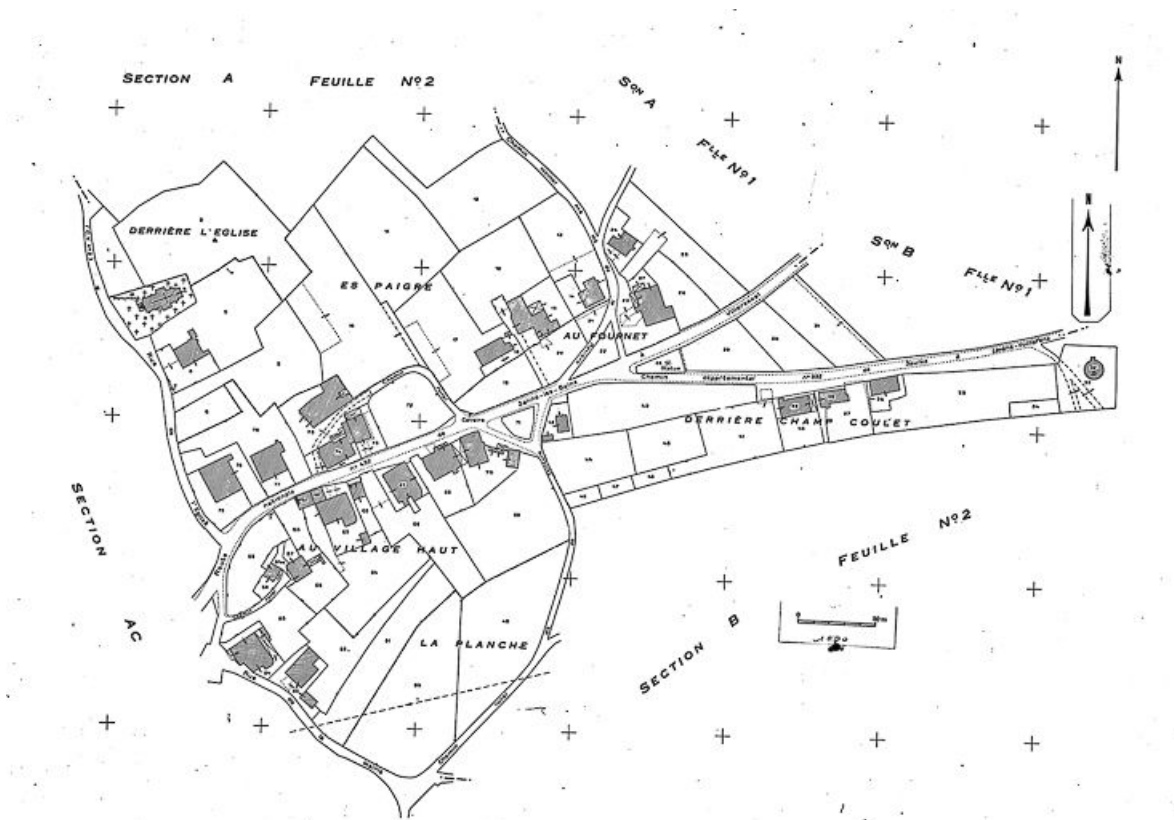

© Région Bourgogne-Franche-Comté, Inventaire du patrimoine

Plan cadastral, 1966, section AC, échelle 1 : 1000.

25, Saules

N° de l'illustration : 19852500041V

Date : 1985

Auteur : Yves Sancey

Reproduction soumise à autorisation du titulaire des droits d'exploitation

© Région Bourgogne-Franche-Comté, Inventaire du patrimoine

Plan cadastral, 1966, section AB, échelle 1 : 1000.
25, Saules

N° de l'illustration : 19852500040V

Date : 1985

Auteur : Yves Sancey

Reproduction soumise à autorisation du titulaire des droits d'exploitation

© Région Bourgogne-Franche-Comté, Inventaire du patrimoine

Façade antérieure et face latérale droite.

25, Saules

N° de l'illustration : 19802501133X

Date : 1980

Auteur : Yves Sancey

Reproduction soumise à autorisation du titulaire des droits d'exploitation