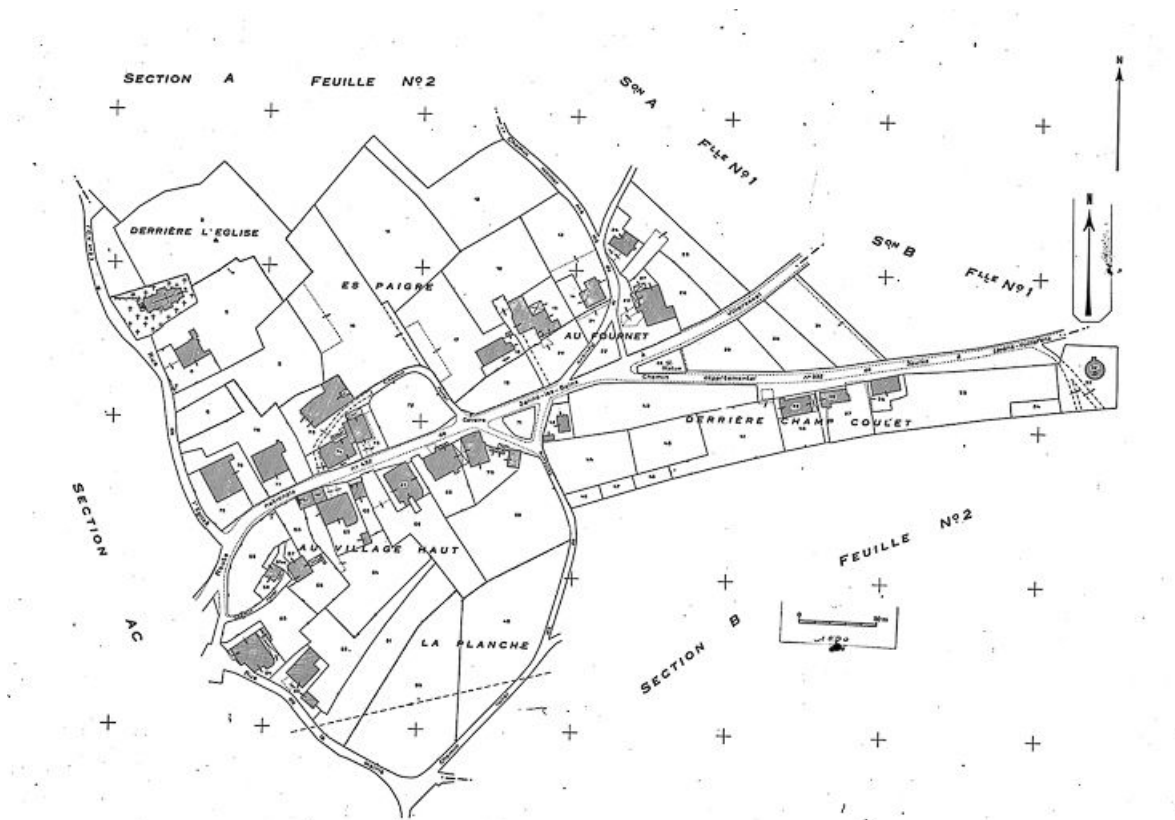

25, Saules

N° de l'illustration : 19852500041V

Date : 1985

Auteur : Yves Sancey

Reproduction soumise à autorisation du titulaire des droits d'exploitation

© Région Bourgogne-Franche-Comté, Inventaire du patrimoine

**Plan cadastral, 1966, section AB, échelle 1 : 1000.**  
25, Saules

N° de l'illustration : 19852500040V

Date : 1985

Auteur : Yves Sancey

Reproduction soumise à autorisation du titulaire des droits d'exploitation