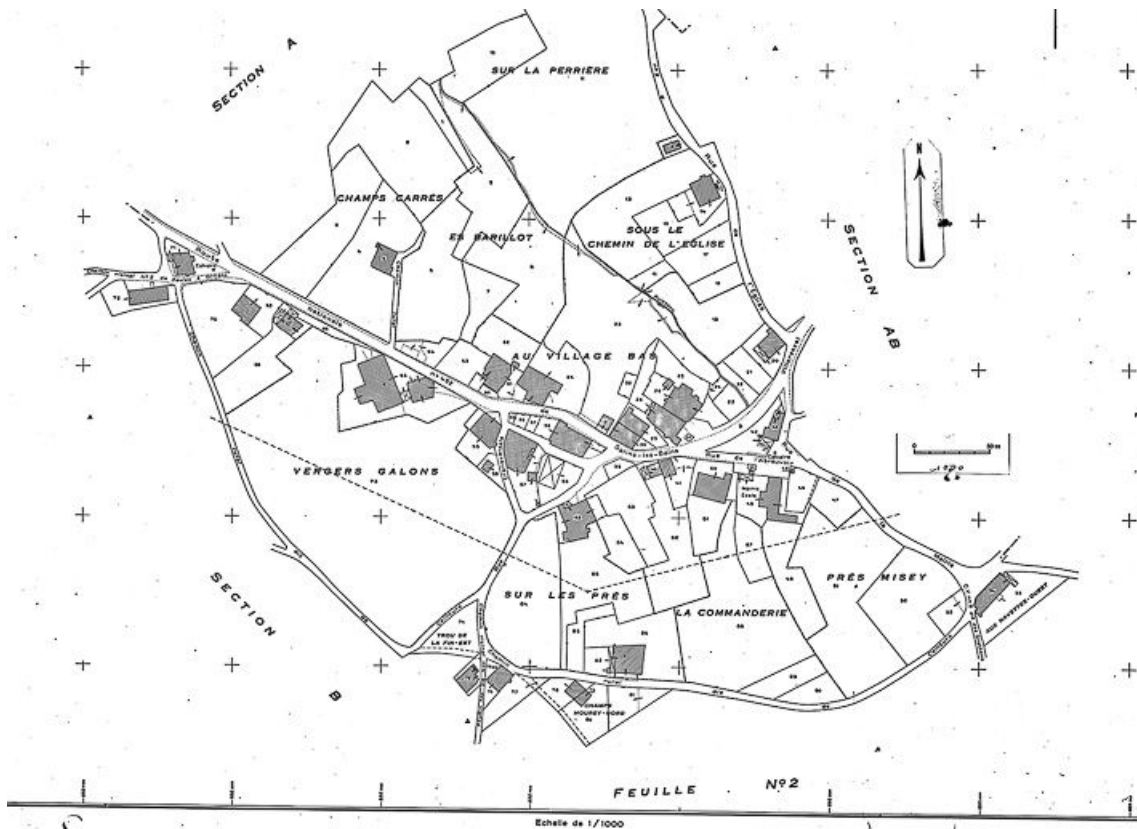

© Région Bourgogne-Franche-Comté, Inventaire du patrimoine

Plan cadastral, 1966, section AC, échelle 1 : 1000.

25, Saules

N° de l'illustration : 19852500041V

Date : 1985

Auteur : Yves Sancey

Reproduction soumise à autorisation du titulaire des droits d'exploitation