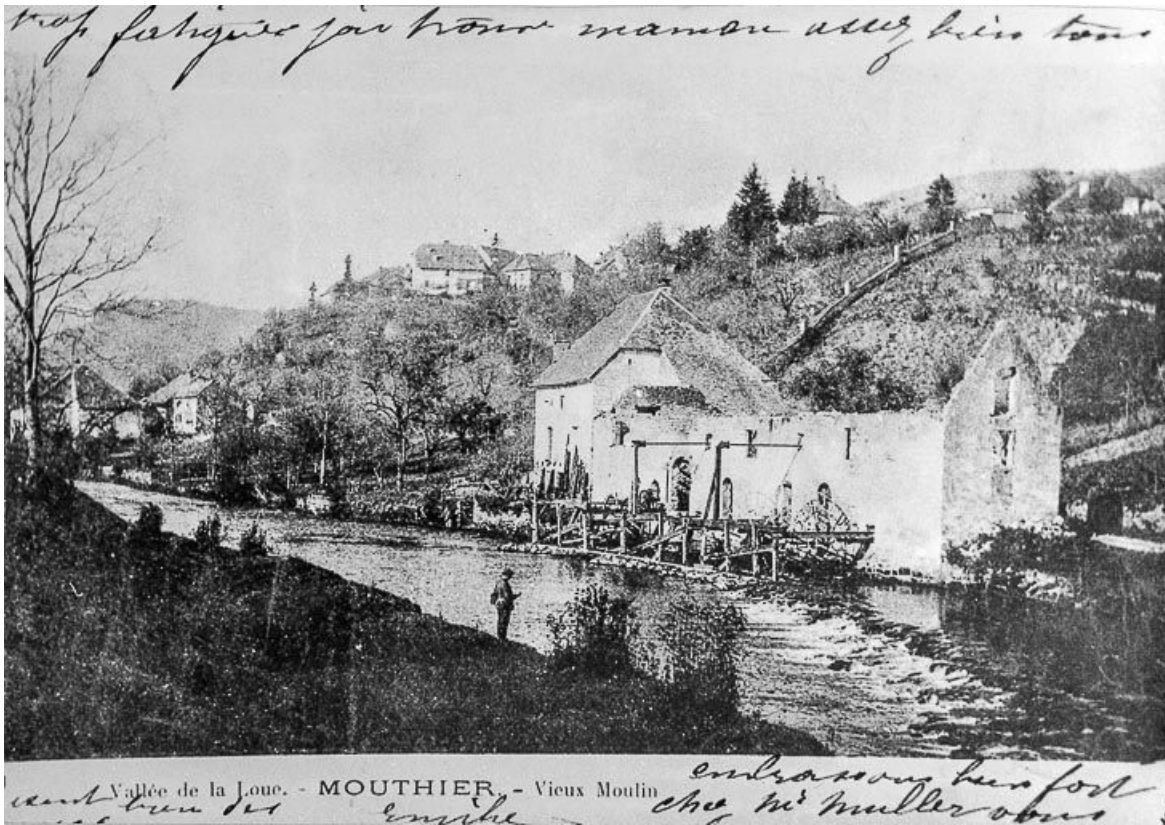

N° de l'illustration : 19812500304V

Date : 1981

Auteur : Yves Sancey

Reproduction soumise à autorisation du titulaire des droits d'exploitation

© Région Bourgogne-Franche-Comté, Inventaire du patrimoine

Vallée de la Loue. - 25. MOUTHIER. - Flottage des bois sur la Loue
25, Mouthier-Haute-Pierre

Source :

Carte postale, s.d. [limite 19e siècle 20e siècle] Lieu de conservation : Collection particulière

Lieu de conservation : Collection particulière

N° de l'illustration : 19812500303V

Date : 1981

Auteur : Yves Sancey

Reproduction soumise à autorisation du titulaire des droits d'exploitation

© Région Bourgogne-Franche-Comté, Inventaire du patrimoine

Vallée de la Loue. - MOUTHIER. - Vieux Moulin.

25, Mouthier-Haute-Pierre