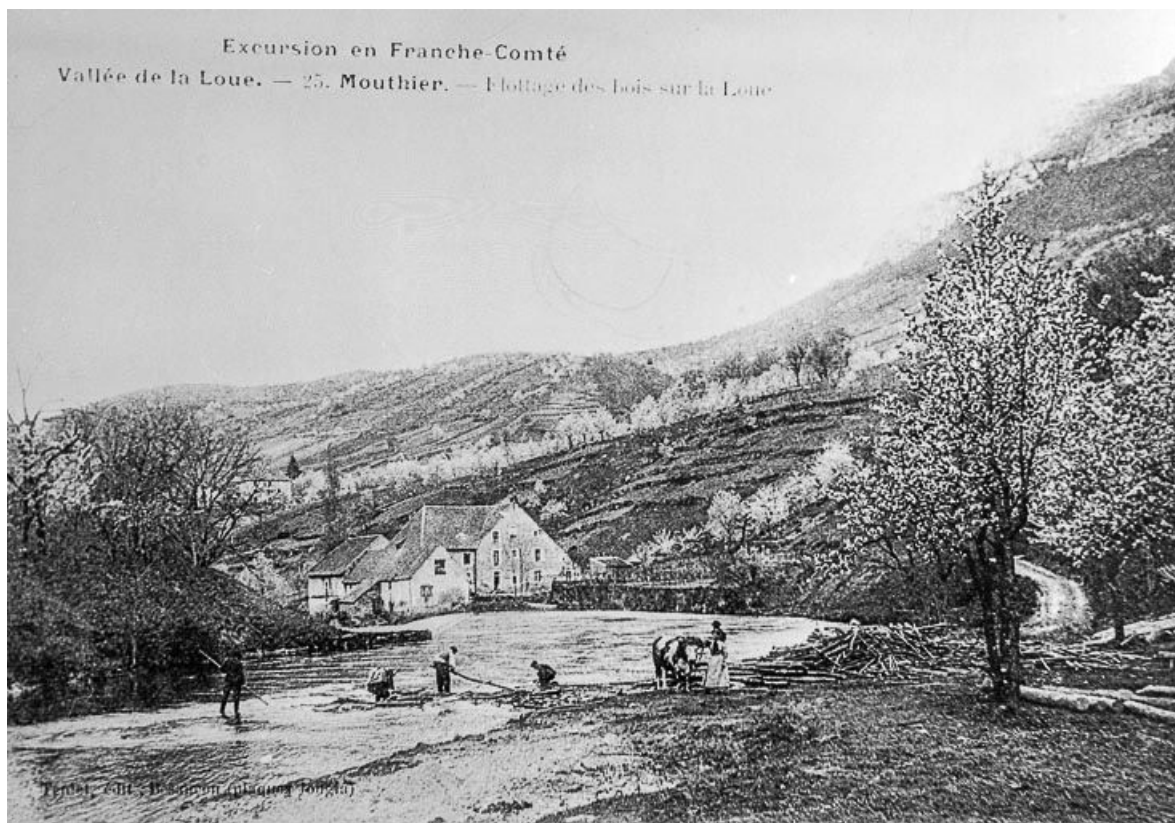

232. Vallée de la Loue. - MOUTHIER. - La Tannerie.
25, Mouthier-Haute-Pierre

Source :

Carte postale, s.d. [limite 19e siècle 20e siècle] Lieu de conservation : Collection particulière

Lieu de conservation : Collection particulière

N° de l'illustration : 19812500304V

Date : 1981

Auteur : Yves Sancey

Reproduction soumise à autorisation du titulaire des droits d'exploitation

© Région Bourgogne-Franche-Comté, Inventaire du patrimoine

Vallée de la Loue. - 25. MOUTHIER. - Flottage des bois sur la Loue
25, Mouthier-Haute-Pierre