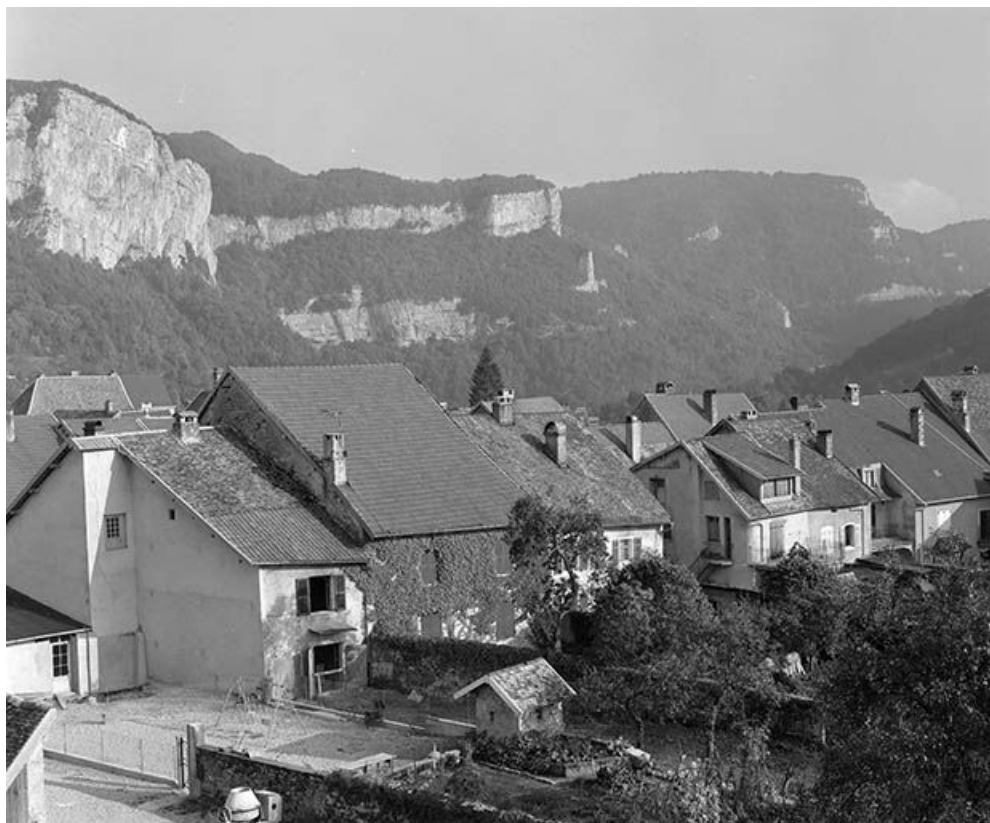

**Façades postérieures des maisons de la rue Robert Dame.**  
25, Mouthier-Haute-Pierre

N° de l'illustration : 19802501097X

Date : 1980

Auteur : Yves Sancey

Reproduction soumise à autorisation du titulaire des droits d'exploitation