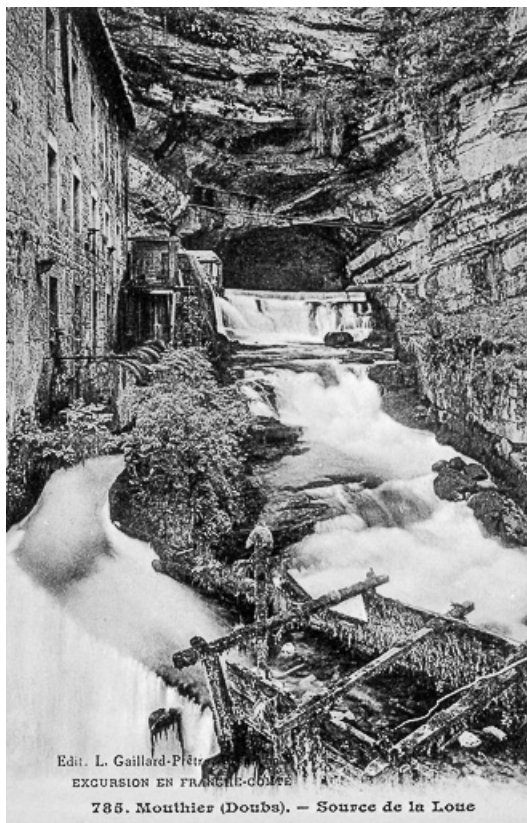

EXCURSION EN FRANCHE-COMTE; 786. Mouthier (Doubs). - Sources de la Loue.
25, Mouthier-Haute-Pierre

Source :

Carte postale, [s.d.], édit. L. Gaillard-Prêtre

N° de l'illustration : 19812500638V

Date : 1981

Auteur : Dominique Dominguez

Reproduction soumise à autorisation du titulaire des droits d'exploitation

© Région Bourgogne-Franche-Comté, Inventaire du patrimoine