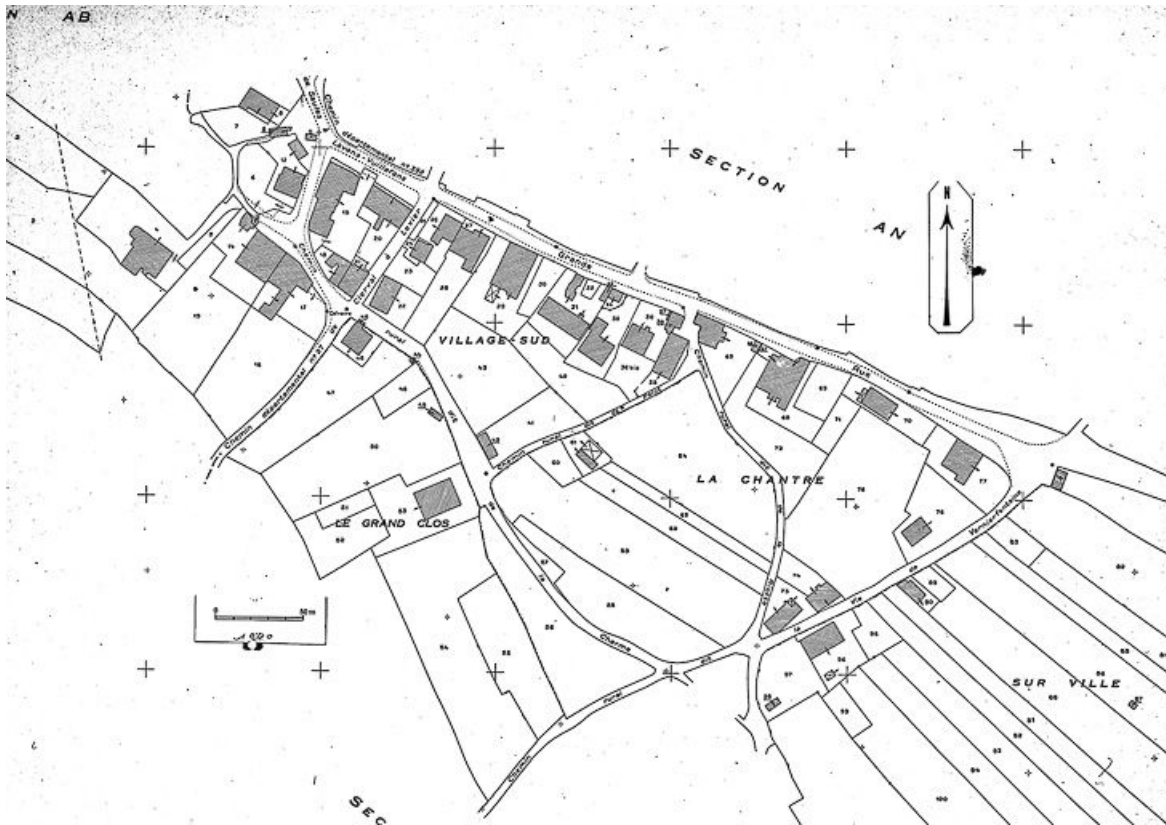

Plan cadastral, 1963, section AM, échelle 1 : 1000.
25, Lavans-Vuillafans

N° de l'illustration : 19852500019V

Date : 1985

Auteur : Yves Sancey

Reproduction soumise à autorisation du titulaire des droits d'exploitation

© Région Bourgogne-Franche-Comté, Inventaire du patrimoine