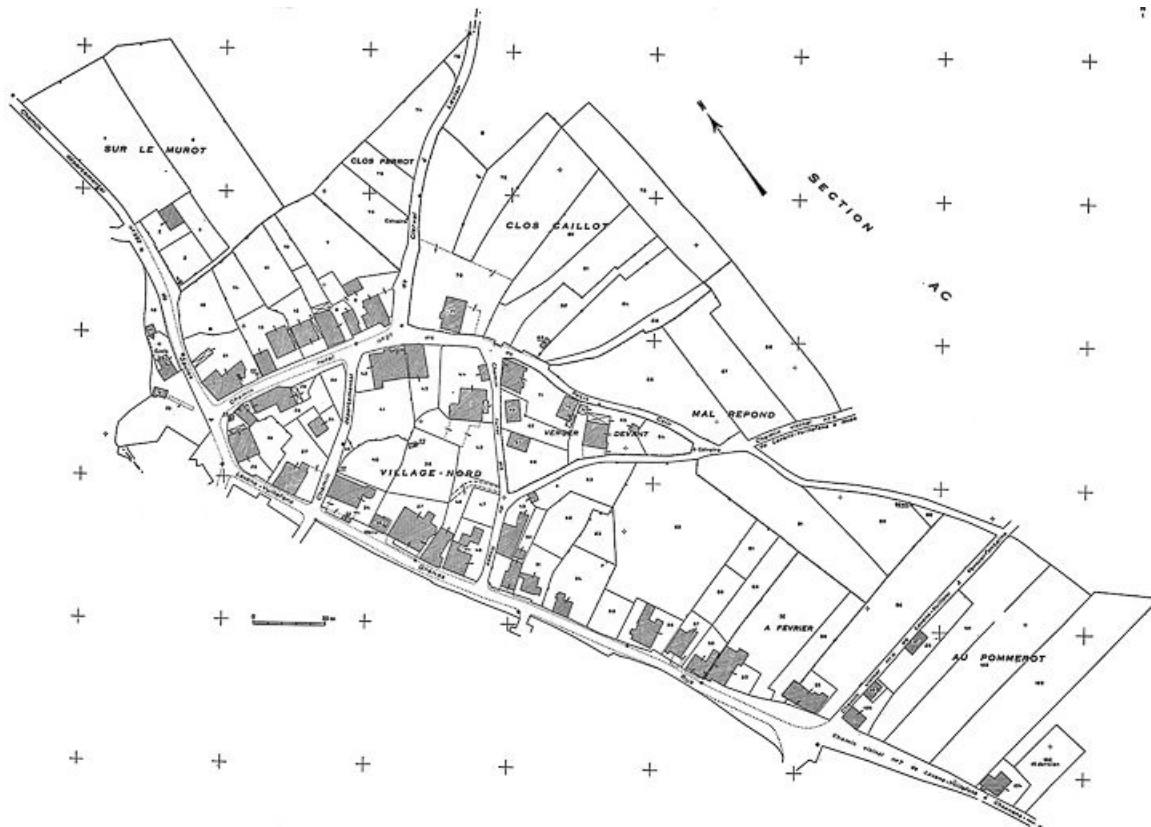

Plan cadastral, 1963, section AN, échelle 1 : 1000.
25, Lavans-Vuillafans

N° de l'illustration : 19852500020V

Date : 1985

Auteur : Yves Sancey

Reproduction soumise à autorisation du titulaire des droits d'exploitation

© Région Bourgogne-Franche-Comté, Inventaire du patrimoine