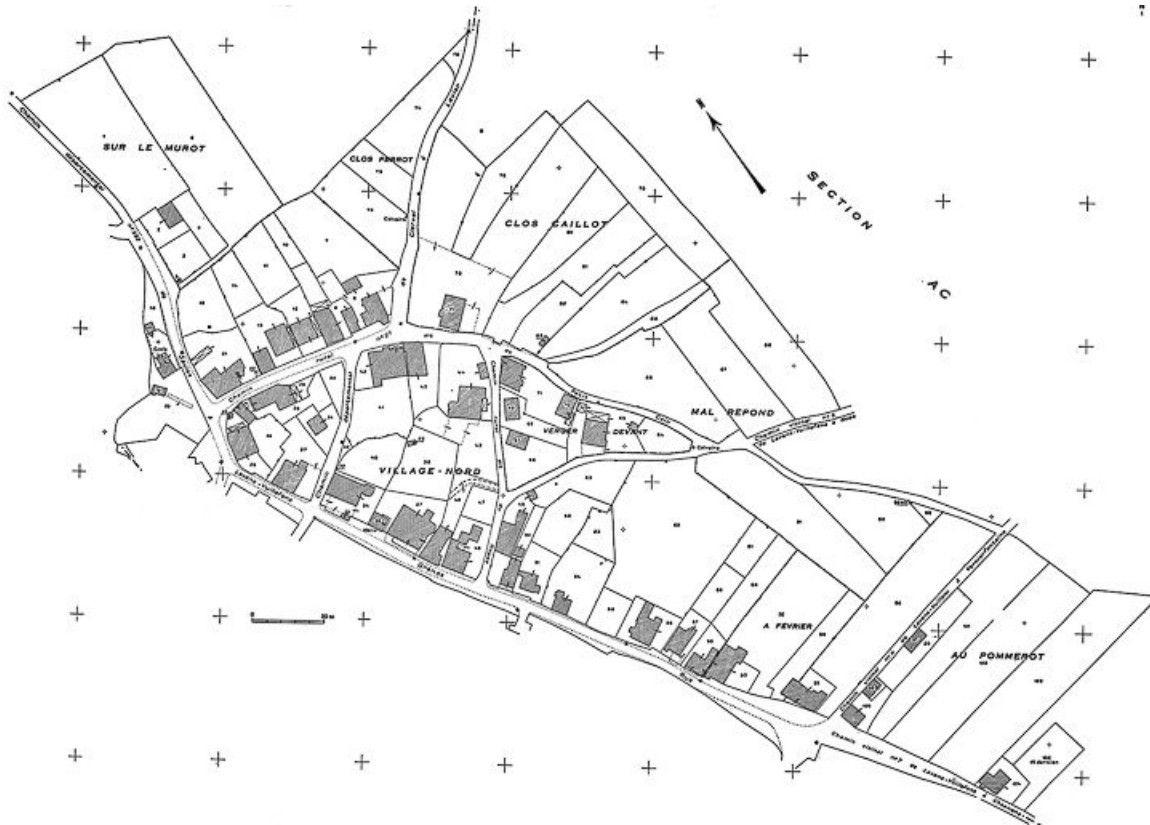

Plan cadastral, 1963, section AN, échelle 1 : 1000.
25, Lavans-Vuillafans

N° de l'illustration : 19852500020V

Date : 1985

Auteur : Yves Sancey

Reproduction soumise à autorisation du titulaire des droits d'exploitation

© Région Bourgogne-Franche-Comté, Inventaire du patrimoine