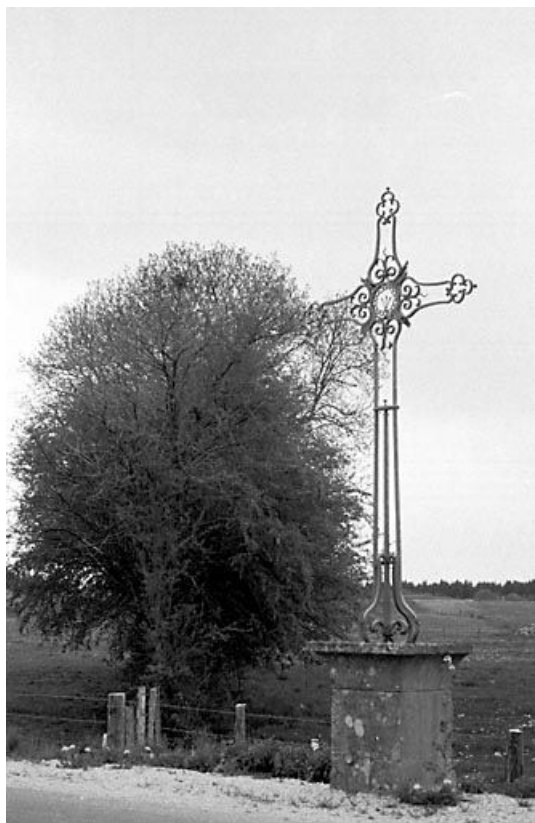

**Vue générale.**

25, Mérey-sous-Montrond

N° de l'illustration : 20002500202Z

Date : 2000

Auteur : Liliane Hamelin

Reproduction soumise à autorisation du titulaire des droits d'exploitation

© Région Bourgogne-Franche-Comté, Inventaire du patrimoine

**Vue générale.**

25, Mérey-sous-Montrond, lieudit : les Longeots

N° de l'illustration : 20002500066Z

Date : 2000

Auteur : Liliane Hamelin

Reproduction soumise à autorisation du titulaire des droits d'exploitation