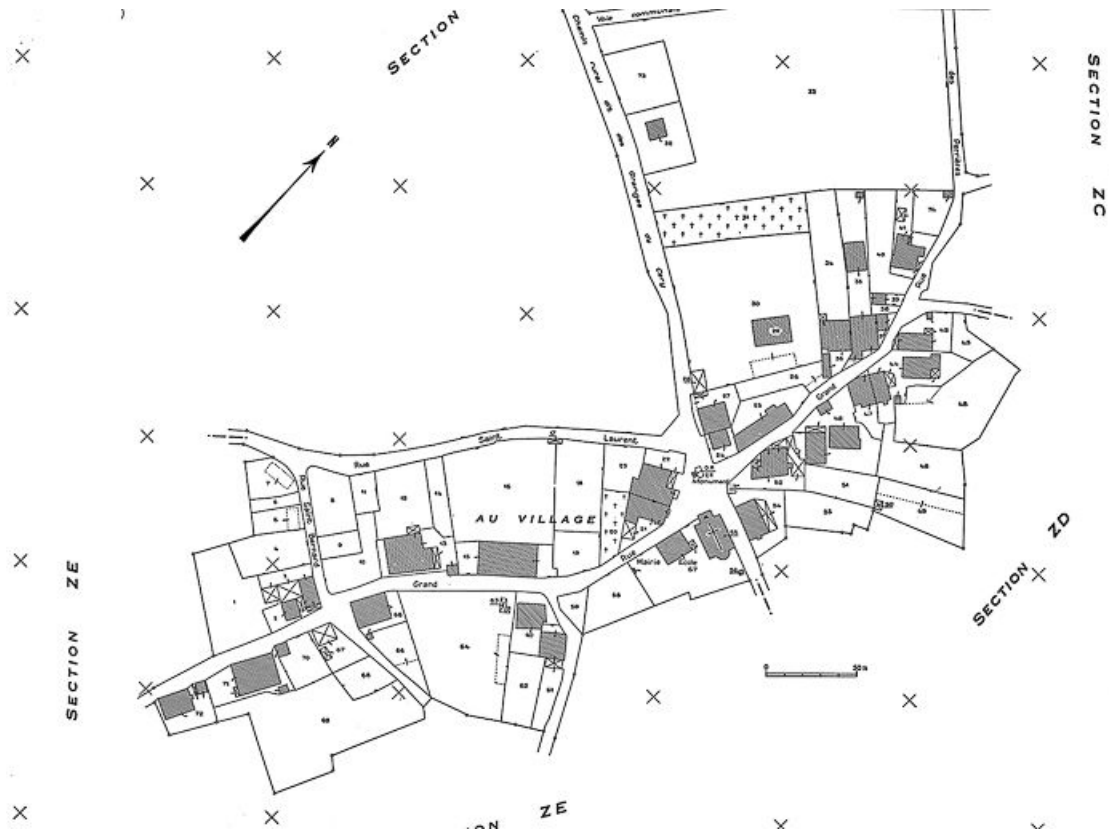

## PRÉSENTATION DE LA COMMUNE DE MÉREY-SOUS-MONTROND

Bourgogne-Franche-Comté, Doubs  
Mérey-sous-Montrond

Dossier IA25000140 réalisé en 1980 revu en  
1981

Auteur(s) : Liliane Hamelin

### Informations complémentaires

- Voir le dossier numérisé : <https://patrimoine.bourgognefranchecomte.fr/gtrudov/IA25000140/index.htm>

© Région Bourgogne-Franche-Comté, Inventaire du patrimoine

**Plan cadastral, 1969, section AB, échelle 1 : 1000.**  
25, Mérey-sous-Montrond

N° de l'illustration : 19852500025V

Date : 1985

Auteur : Yves Sancey

Reproduction soumise à autorisation du titulaire des droits d'exploitation

© Région Bourgogne-Franche-Comté, Inventaire du patrimoine

**Façade antérieure de trois quarts gauche.**  
25, Mérey-sous-Montrond

**Vue générale.**

25, Mérey-sous-Montrond, lieudit : les Longeots

N° de l'illustration : 20002500066Z

Date : 2000

Auteur : Liliane Hamelin

Reproduction soumise à autorisation du titulaire des droits d'exploitation