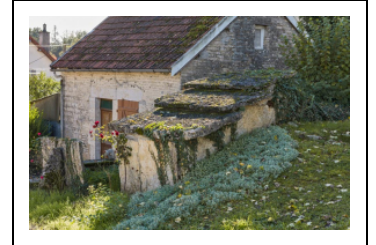

ABRI

Bourgogne-Franche-Comté, Côte-
d'Or
Brion-sur-Ource
4 rue de l' Eglise

Dossier IA21005835 réalisé en 2022
Auteur(s) : Morgane Guillemain

Historique

La remise n'est pas visible sur le plan cadastral de 1832. Le bâtiment a sûrement été édifié après la levée du plan du cadastre.

Période(s) principale(s) : 19e siècle / 20e siècle

Description

Le bâtiment est de plan rectangulaire. Trois des murs sont édifiés avec de grandes dalles de pierre dressées. A l'arrière du bâtiment, le mur est construit en moellons. La remise est couverte par trois grandes dalles de pierre supportées par des poutres en bois. La porte constitue la seule ouverture.