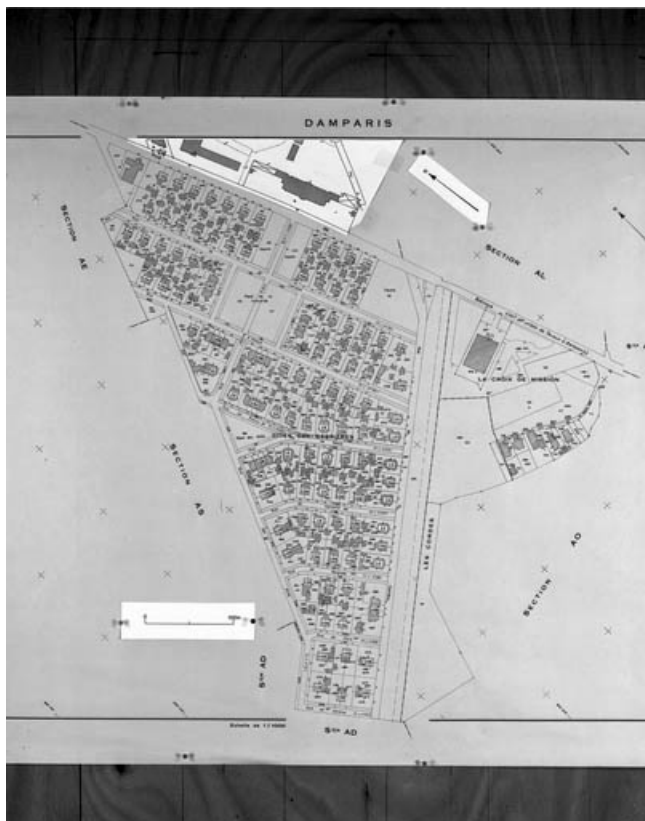

Plan de répartition des types de maisons. Montage de plans cadastraux, 1980, section AN et partie de la section AM.
39, Damparis, lieudit : Cité des Carrières

N° de l'illustration : 19903900183V

Date : 1990

Auteur : Yves Sancey

Reproduction soumise à autorisation du titulaire des droits d'exploitation

© Région Bourgogne-Franche-Comté, Inventaire du patrimoine