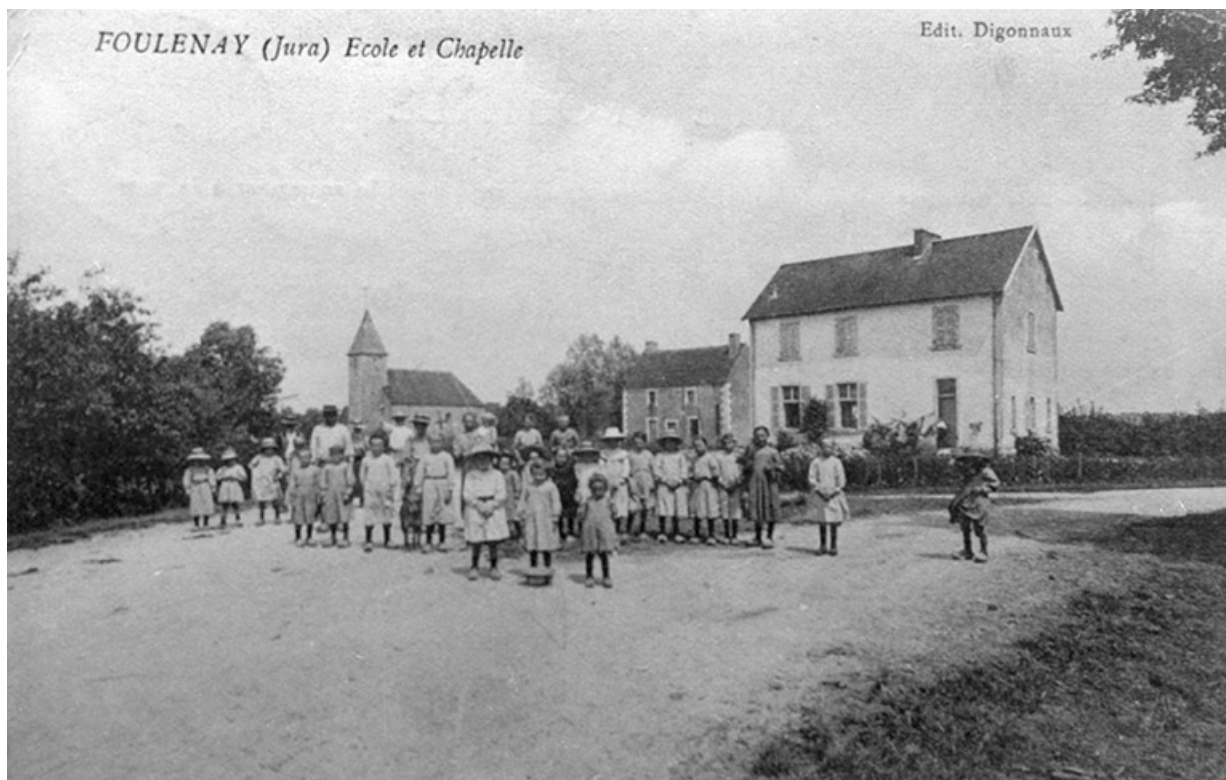

Foulenay (Jura). Ecole et Chapelle.
39, Foulenay

Source :

Carte postale, s.d. [1er quart 20e siècle, avant 1915]. Digonnaux éd. Lieu de conservation : collection particulière
Lieu de conservation : Collection particulière

N° de l'illustration : 19893900029Z

Date : 1989

Auteur : Laurent Poupard (reproduction)

Reproduction soumise à autorisation du titulaire des droits d'exploitation

© Région Bourgogne-Franche-Comté, Inventaire du patrimoine