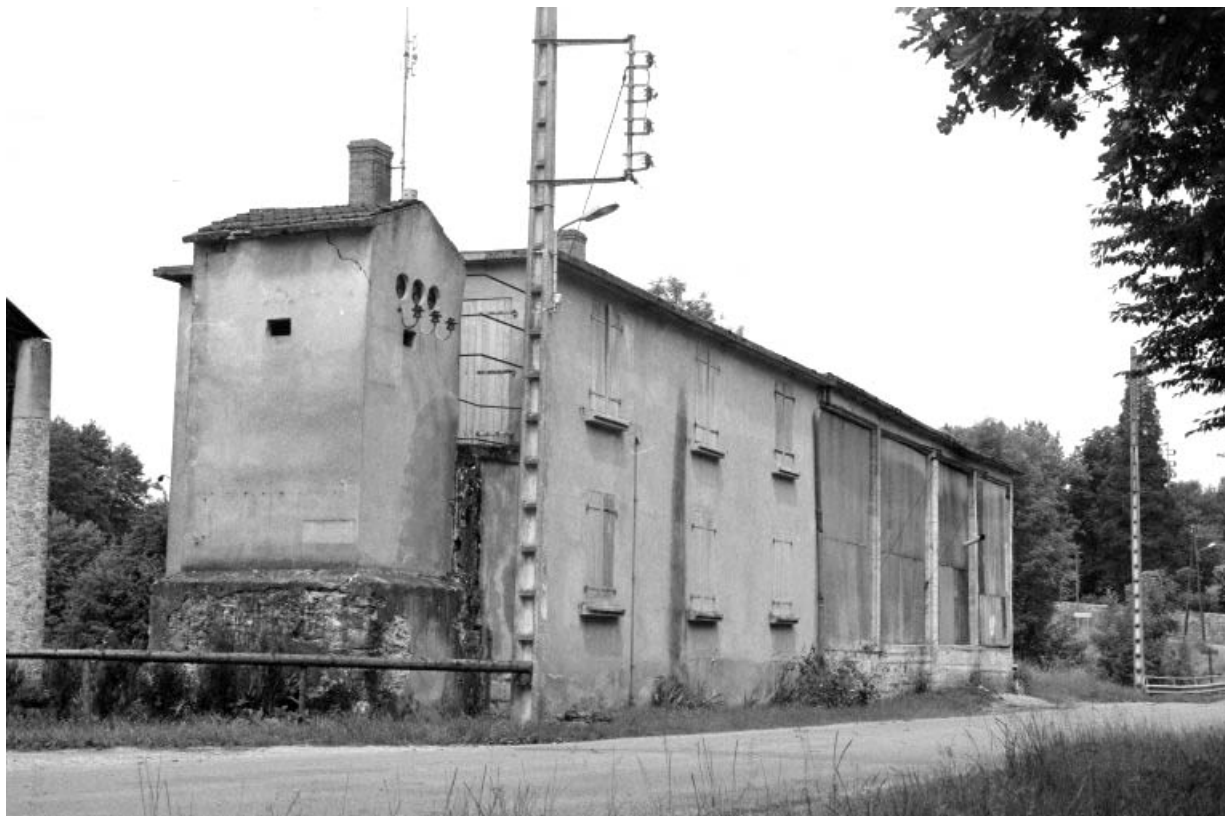

### Historique

Scierie bâtie en 1927, avec logement patronal et transformateur. 1937, remise surmontée d'un atelier de fabrication de bois de gazogène, à l'extrémité nord du logement. 1946 (date portée sur les piliers), atelier de fabrication ouest (hangar du banc de scie) rehaussé pour accueillir un pont roulant. Fabrication de traverses de chemin de fer et de fonds de wagons avant la Seconde Guerre mondiale, de planches et parquets après. Fermeture en 1962. Sert d'entrepôt de menuiserie (remise) et de remise à caravanes (atelier ouest).

39, La Vieille-Loye C.D. 240, lieudit : le Raigu

N° de l'illustration : 19883900475ZA

Date : 1988

Auteur : Laurent Poupard

Reproduction soumise à autorisation du titulaire des droits d'exploitation

© Région Bourgogne-Franche-Comté, Inventaire du patrimoine