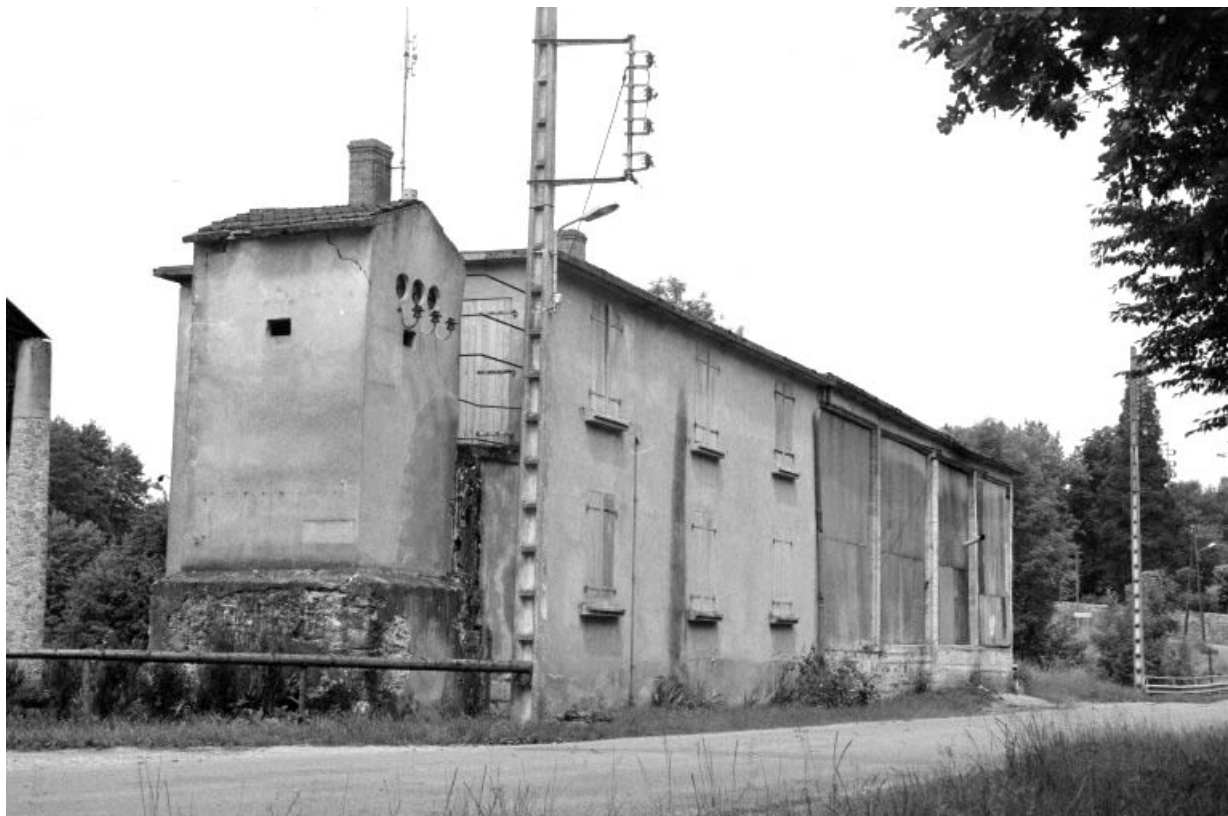

### Historique

Scierie bâtie en 1927, avec logement patronal et transformateur. 1937, remise surmontée d'un atelier de fabrication de bois de gazogène, à l'extrémité nord du logement. 1946 (date portée sur les piliers), atelier de fabrication ouest (hangar du banc de scie) rehaussé pour accueillir un pont roulant. Fabrication de traverses de chemin de fer et de fonds de wagons avant la Seconde Guerre mondiale, de planches et parquets après. Fermeture en 1962. Sert d'entrepôt de menuiserie (remise) et de remise à caravanes (atelier ouest).

39, La Vieille-Loye C.D. 240, lieudit : le Raigu

N° de l'illustration : 19883900475ZA

Date : 1988

Auteur : Laurent Poupard

Reproduction soumise à autorisation du titulaire des droits d'exploitation

© Région Bourgogne-Franche-Comté, Inventaire du patrimoine