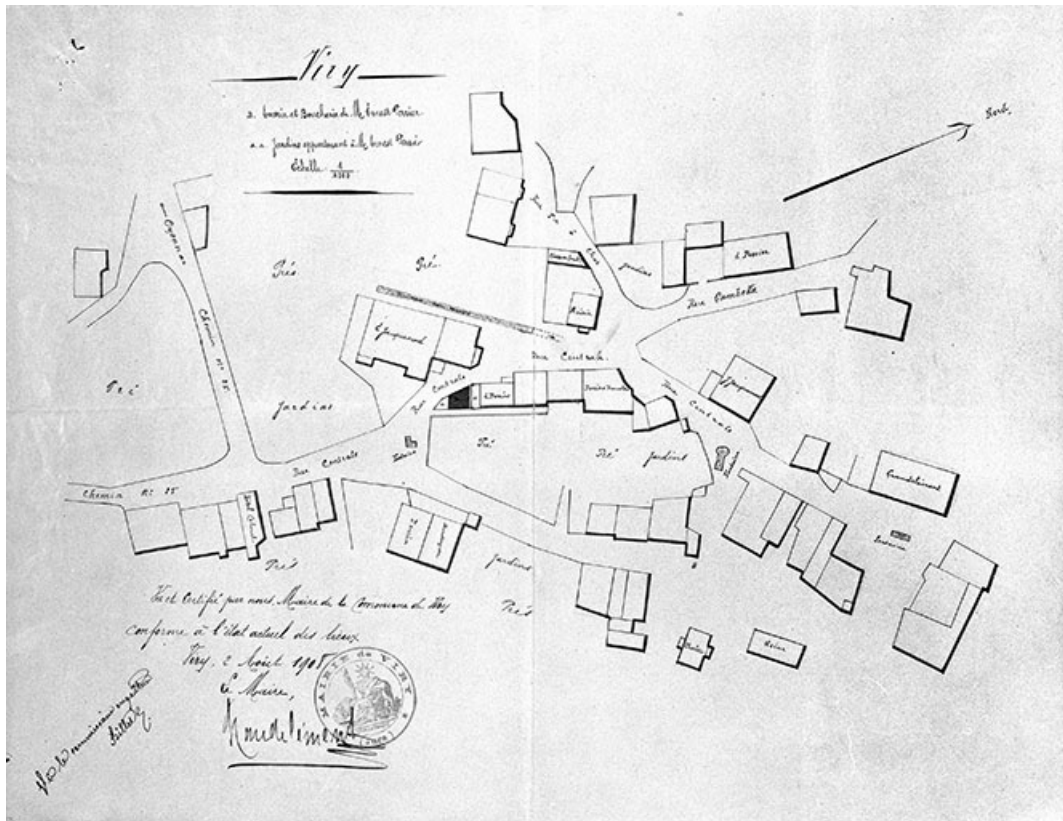

PRÉSENTATION DE LA COMMUNE DE VIRY

Bourgogne-Franche-Comté, Jura
Viry

Dossier IA00123659 réalisé en
1994

Auteur(s) : Muriel Vercez

Historique

La commune de Sièges a été rattachée à Viry le 26 novembre 1946 par arrêté préfectoral

© Région Bourgogne-Franche-Comté, Inventaire du patrimoine

Plan d'une partie du village.

39, Viry

Source :

Dessin, 1908. Echelle 1:1000. Lieu de conservation : Archives départementales du Jura, Montmorot

Lieu de conservation : Archives départementales du Jura, Montmorot