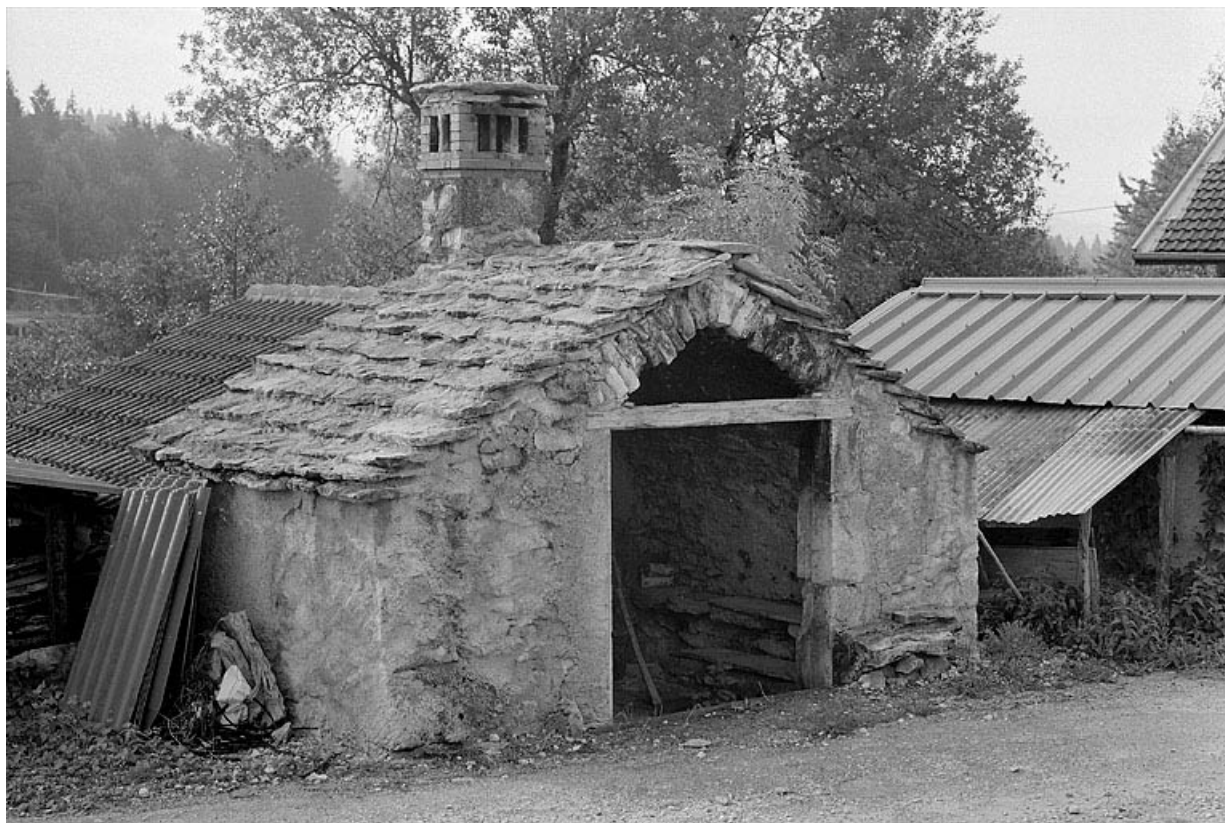

Extérieur : face sud et tour-clocher.

39, Viry

N° de l'illustration : 19943900984V

Date : 1994

Auteur : Yves Sancey

Reproduction soumise à autorisation du titulaire des droits d'exploitation

© Région Bourgogne-Franche-Comté, Inventaire du patrimoine