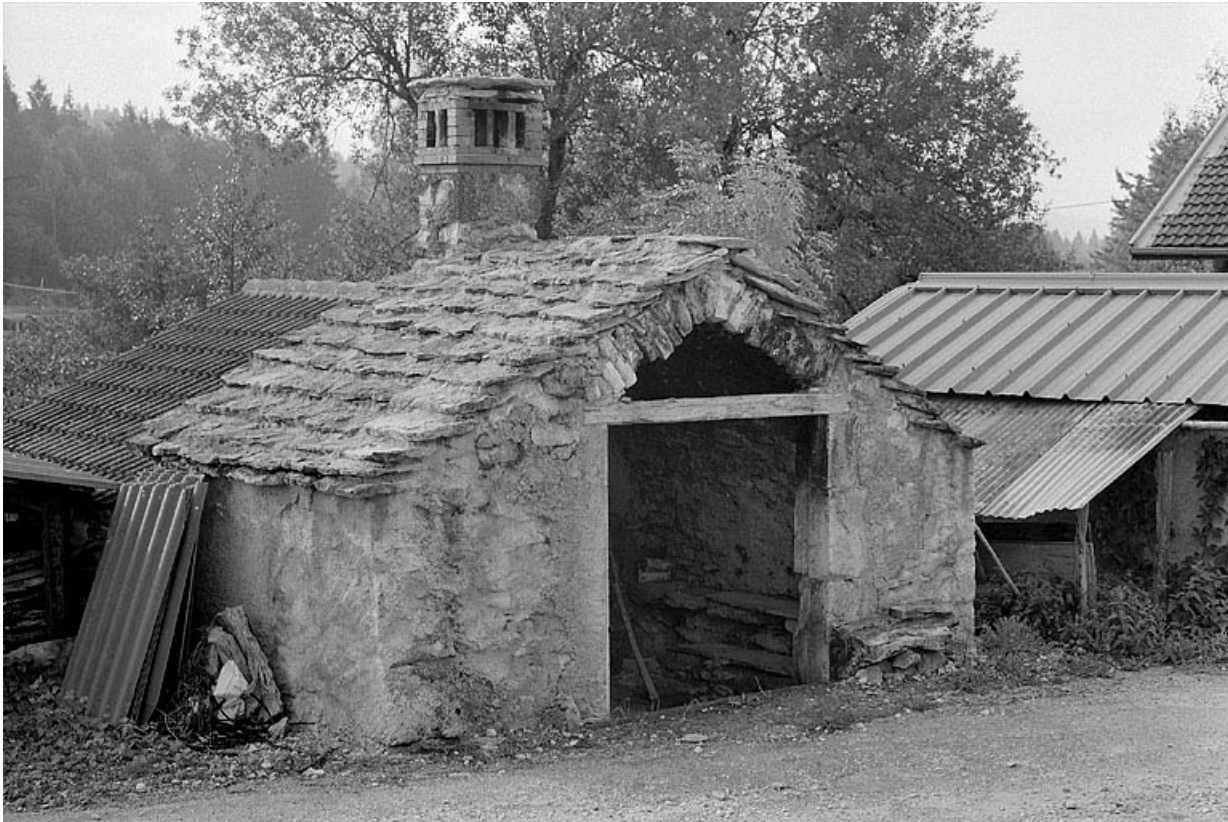

Extérieur : face sud et tour-clocher.

39, Viry

N° de l'illustration : 19943900984V

Date : 1994

Auteur : Yves Sancey

Reproduction soumise à autorisation du titulaire des droits d'exploitation

© Région Bourgogne-Franche-Comté, Inventaire du patrimoine