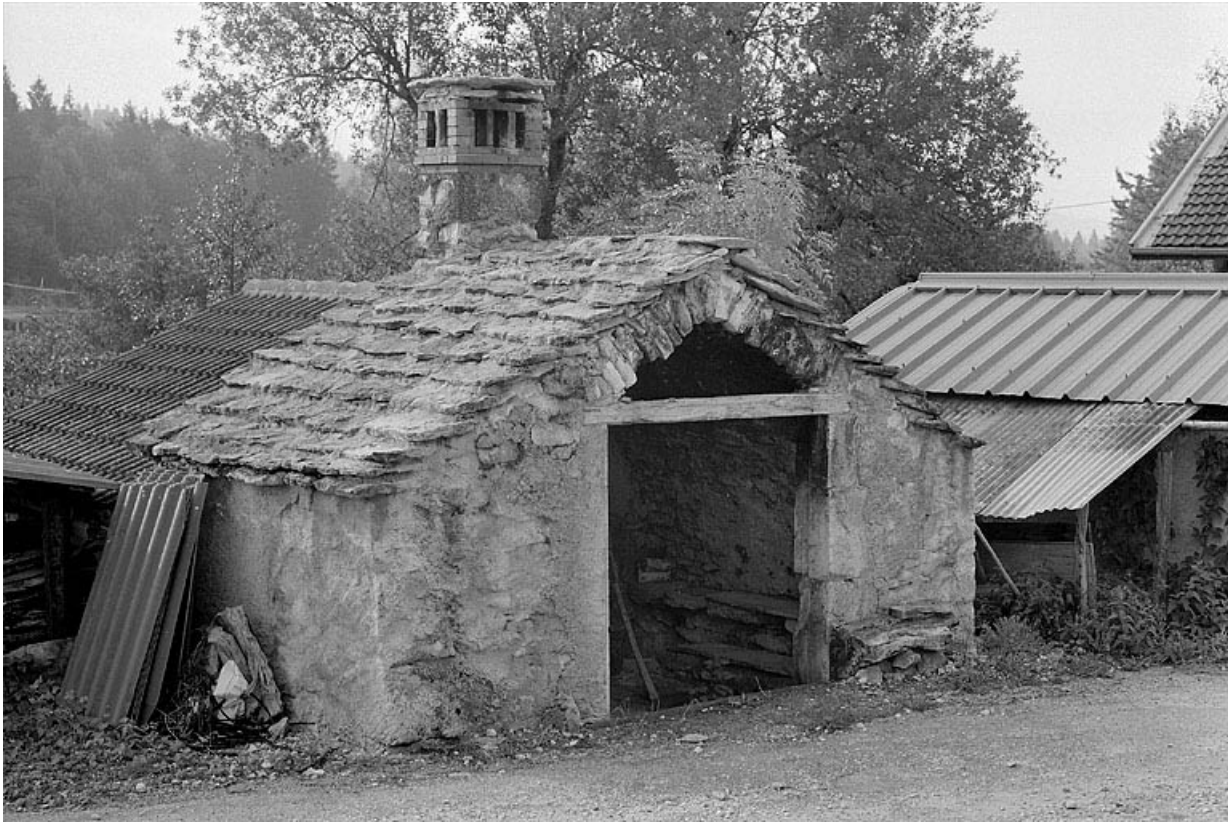

**Extérieur : face sud et tour-clocher.**

39, Viry

N° de l'illustration : 19943900984V

Date : 1994

Auteur : Yves Sancey

Reproduction soumise à autorisation du titulaire des droits d'exploitation

© Région Bourgogne-Franche-Comté, Inventaire du patrimoine