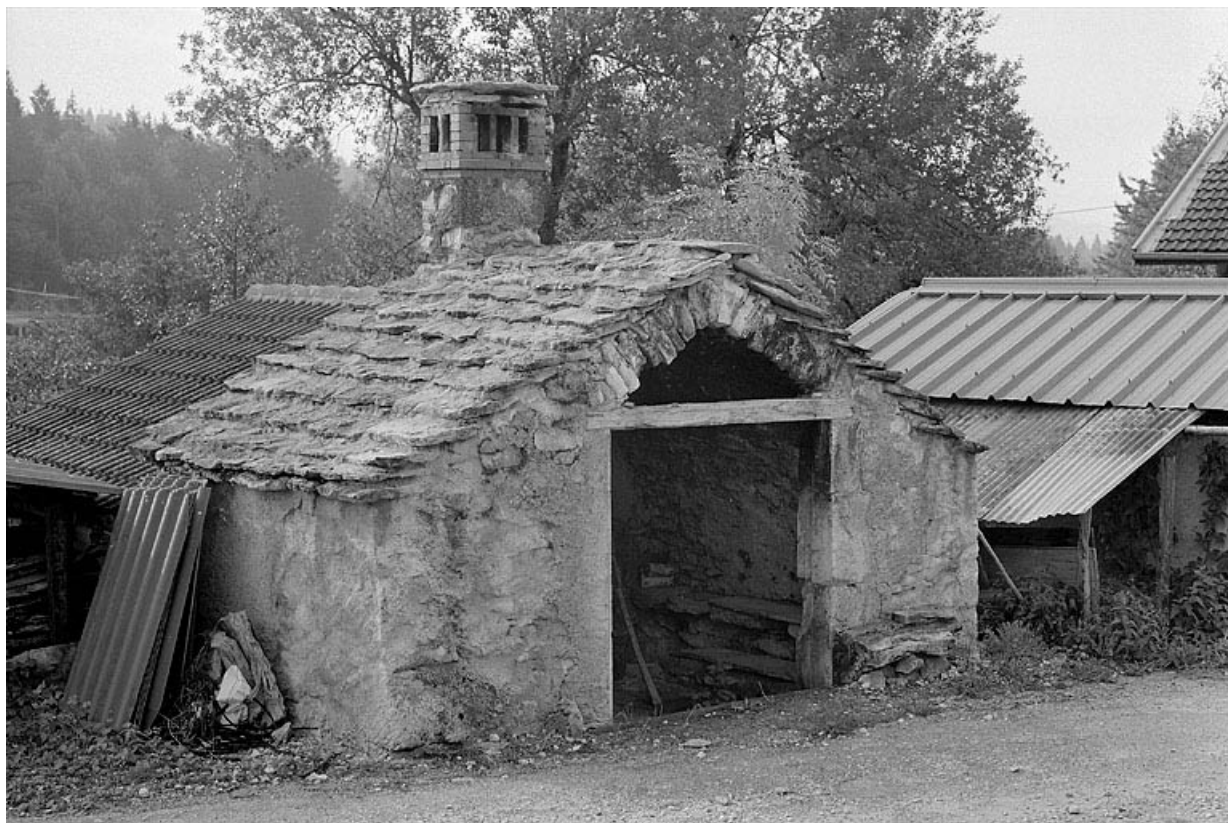

Extérieur : face sud et tour-clocher.

39, Viry

N° de l'illustration : 19943900984V

Date : 1994

Auteur : Yves Sancey

Reproduction soumise à autorisation du titulaire des droits d'exploitation

© Région Bourgogne-Franche-Comté, Inventaire du patrimoine