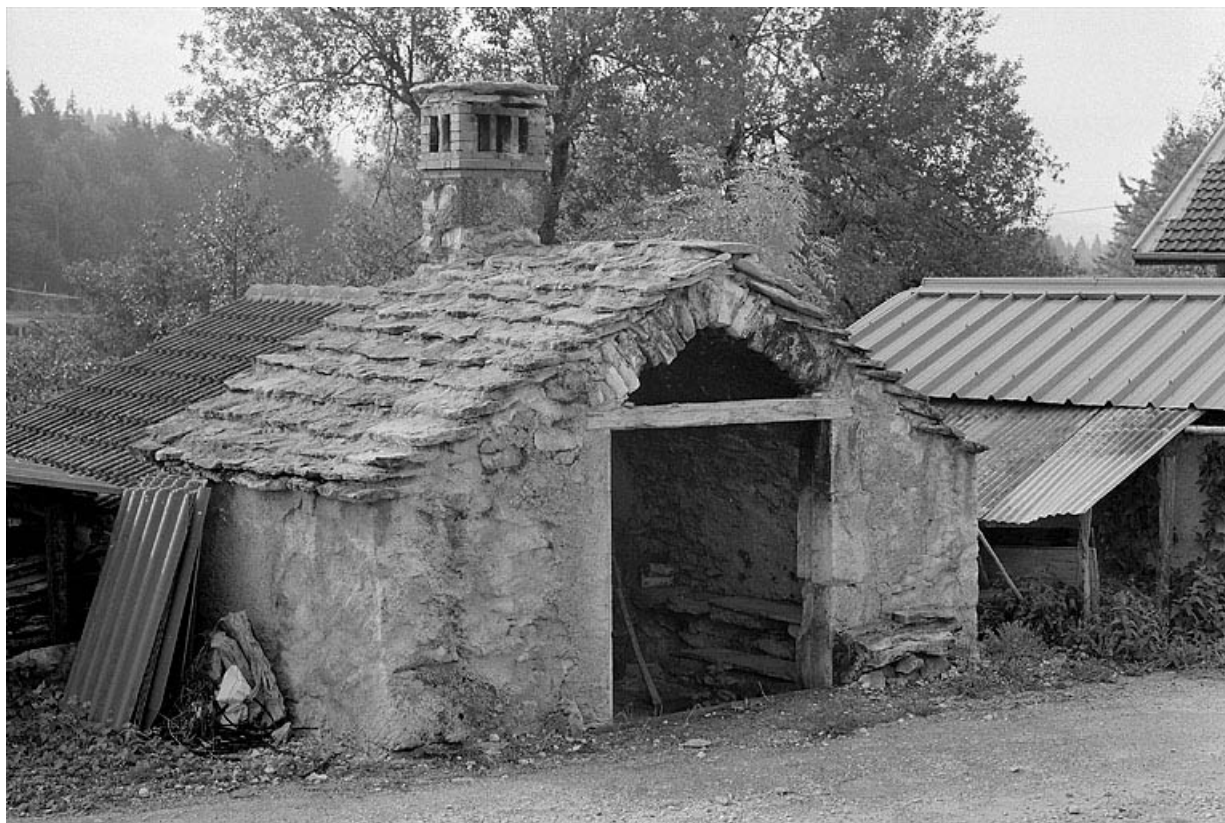

**Extérieur : face sud et tour-clocher.**

39, Viry

N° de l'illustration : 19943900984V

Date : 1994

Auteur : Yves Sancey

Reproduction soumise à autorisation du titulaire des droits d'exploitation

© Région Bourgogne-Franche-Comté, Inventaire du patrimoine