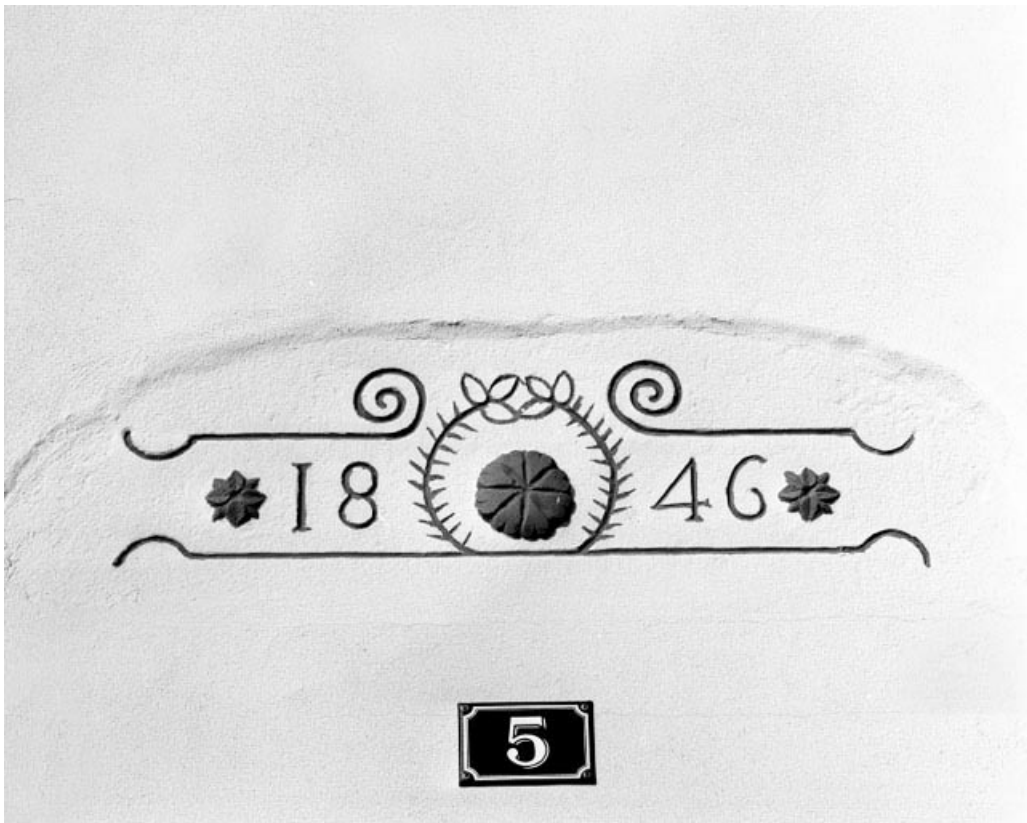

Période(s) principale(s) : 4e quart 18e siècle / 19e siècle

Éléments descriptifs

Décompte des œuvres : étudié 3, repéré 34, bâti 259

Murs : calcaire, bois, moellon, enduit, essentage de planches

Typologie : coche

Porte de ferme : linteau décoré et daté 1846.

N° de l'illustration : 19943901286X

Date : 1994

Auteur : Jérôme Mongreville

Reproduction soumise à autorisation du titulaire des droits d'exploitation

© Région Bourgogne-Franche-Comté, Inventaire du patrimoine