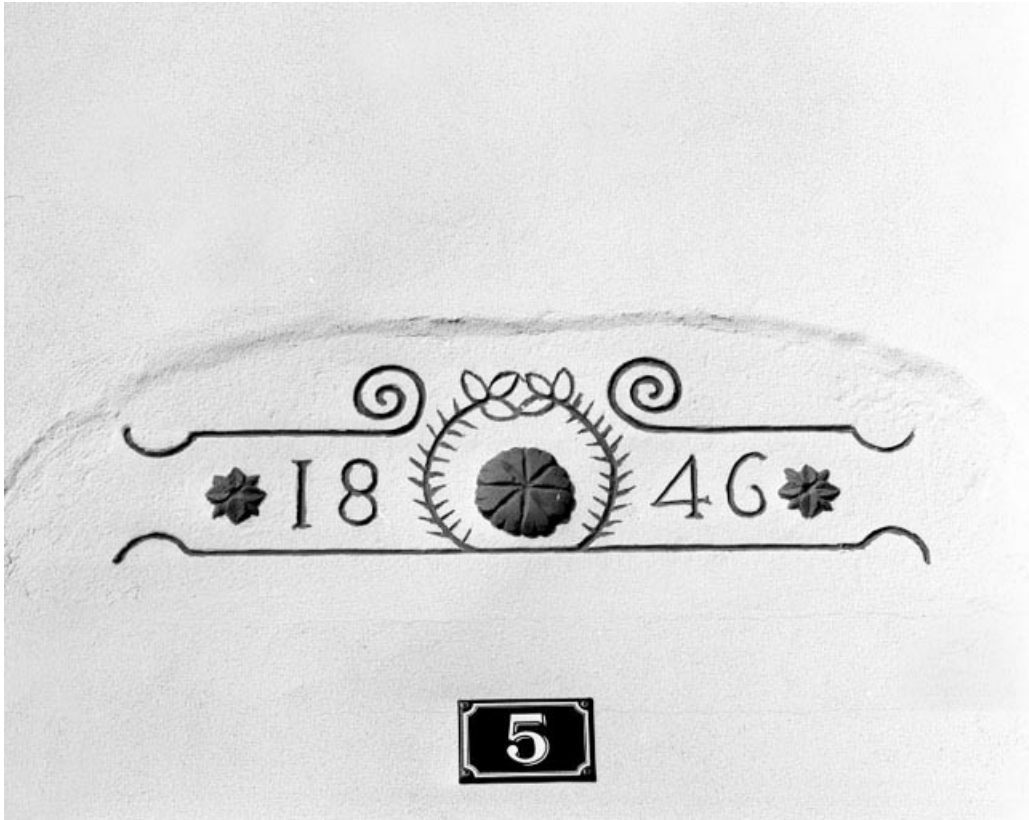

### Éléments descriptifs

**Décompte des œuvres** : étudié 3, repéré 34, bâti 259

**Murs** : calcaire, bois, moellon, enduit, essentage de planches

**Typologie** : coche

**Porte de ferme : linteau décoré et daté 1846.**

N° de l'illustration : 19943901286X

Date : 1994

Auteur : Jérôme Mongreville

Reproduction soumise à autorisation du titulaire des droits d'exploitation

© Région Bourgogne-Franche-Comté, Inventaire du patrimoine