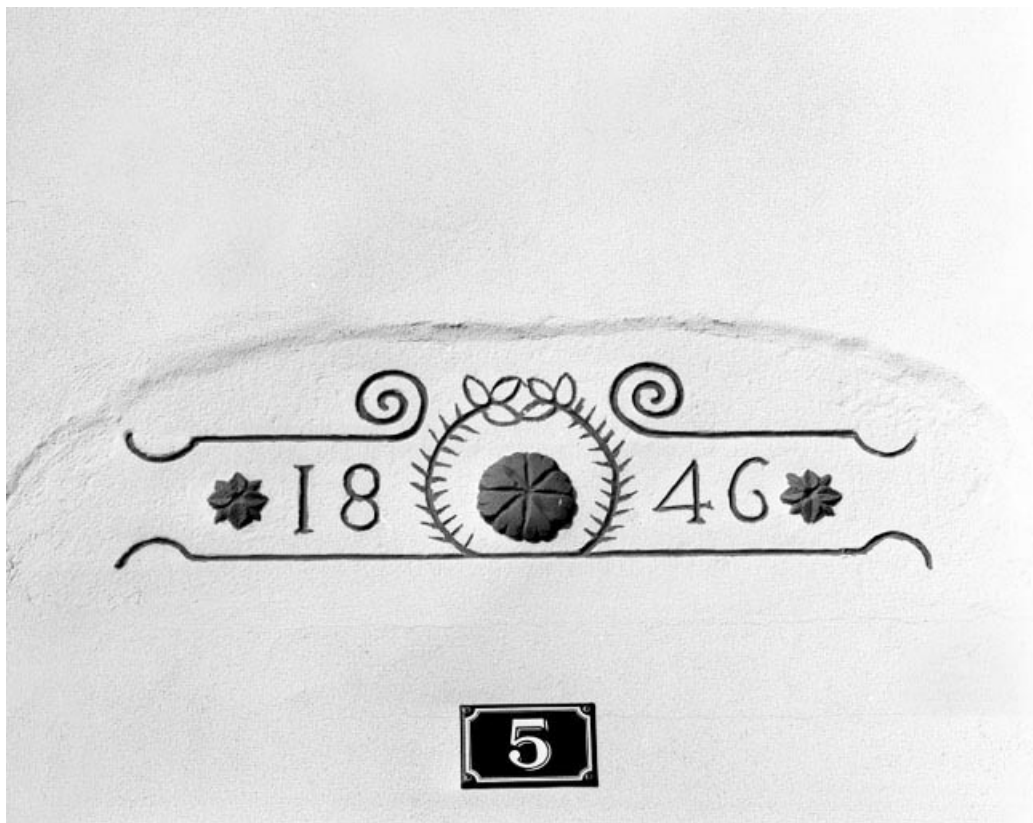

Vue générale.

39, Viry

N° de l'illustration : 19943900927X

Date : 1994

Auteur : Jérôme Mongreville

Reproduction soumise à autorisation du titulaire des droits d'exploitation

© Région Bourgogne-Franche-Comté, Inventaire du patrimoine

Porte de ferme : linteau décoré et daté 1846.

N° de l'illustration : 19943901286X

Date : 1994

Auteur : Jérôme Mongreville

Reproduction soumise à autorisation du titulaire des droits d'exploitation

© Région Bourgogne-Franche-Comté, Inventaire du patrimoine

Porte de ferme : linteau décoré et daté 1819.

N° de l'illustration : 19943901285Z

Date : 1994

Auteur : Jérôme Mongreville

Reproduction soumise à autorisation du titulaire des droits d'exploitation

© Région Bourgogne-Franche-Comté, Inventaire du patrimoine