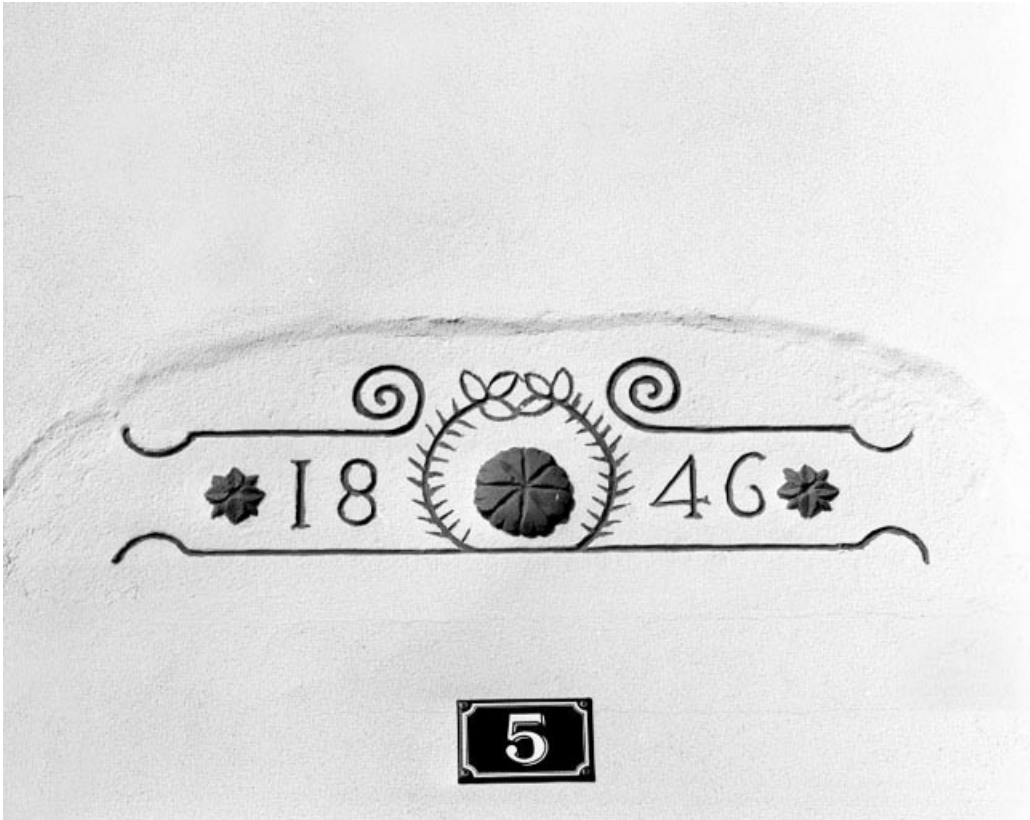

Période(s) principale(s) : 4e quart 18e siècle / 19e siècle

Éléments descriptifs

Décompte des œuvres : étudié 3, repéré 34, bâti 259

Murs : calcaire, bois, moellon, enduit, essentage de planches

Typologie : coche

Porte de ferme : linteau décoré et daté 1846.

N° de l'illustration : 19943901286X

Date : 1994

Auteur : Jérôme Mongreville

Reproduction soumise à autorisation du titulaire des droits d'exploitation

© Région Bourgogne-Franche-Comté, Inventaire du patrimoine

Porte de ferme : linteau décoré et daté 1819.

N° de l'illustration : 19943901285Z

Date : 1994

Auteur : Jérôme Mongreville

Reproduction soumise à autorisation du titulaire des droits d'exploitation

© Région Bourgogne-Franche-Comté, Inventaire du patrimoine