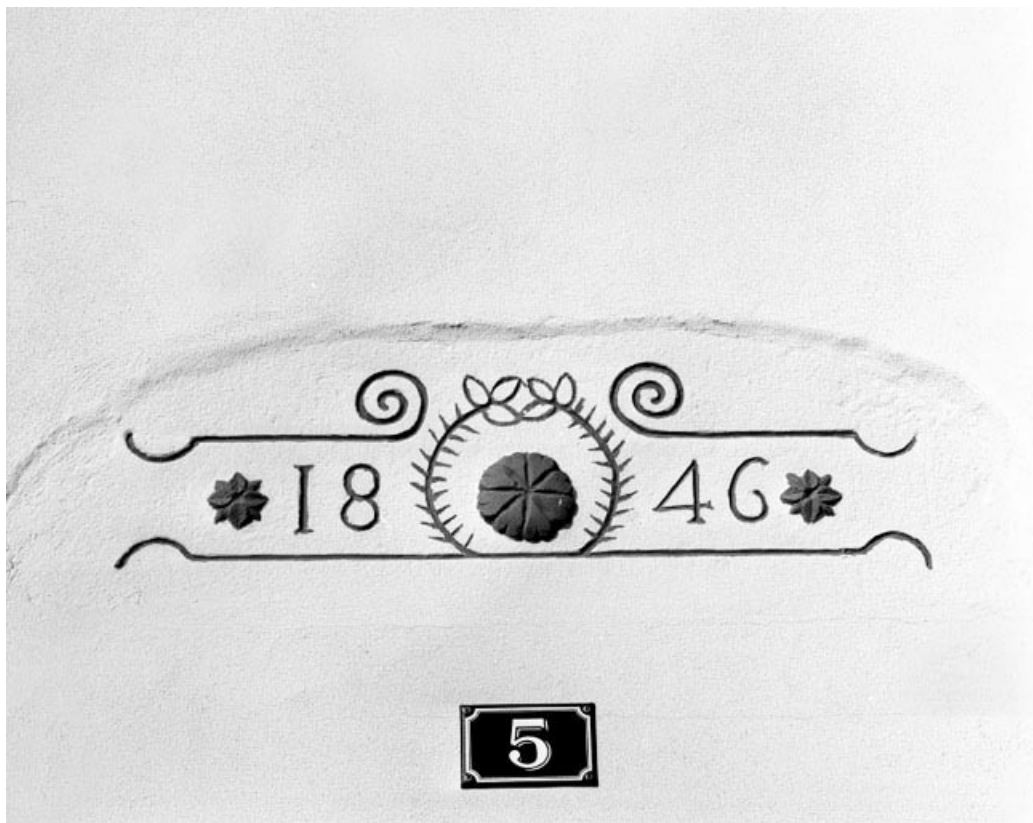

### Éléments descriptifs

**Décompte des œuvres** : étudié 3, repéré 34, bâti 259

**Murs** : calcaire, bois, moellon, enduit, essentage de planches

**Typologie** : coche

**Porte de ferme : linteau décoré et daté 1846.**

N° de l'illustration : 19943901286X

Date : 1994

Auteur : Jérôme Mongreville

Reproduction soumise à autorisation du titulaire des droits d'exploitation

© Région Bourgogne-Franche-Comté, Inventaire du patrimoine