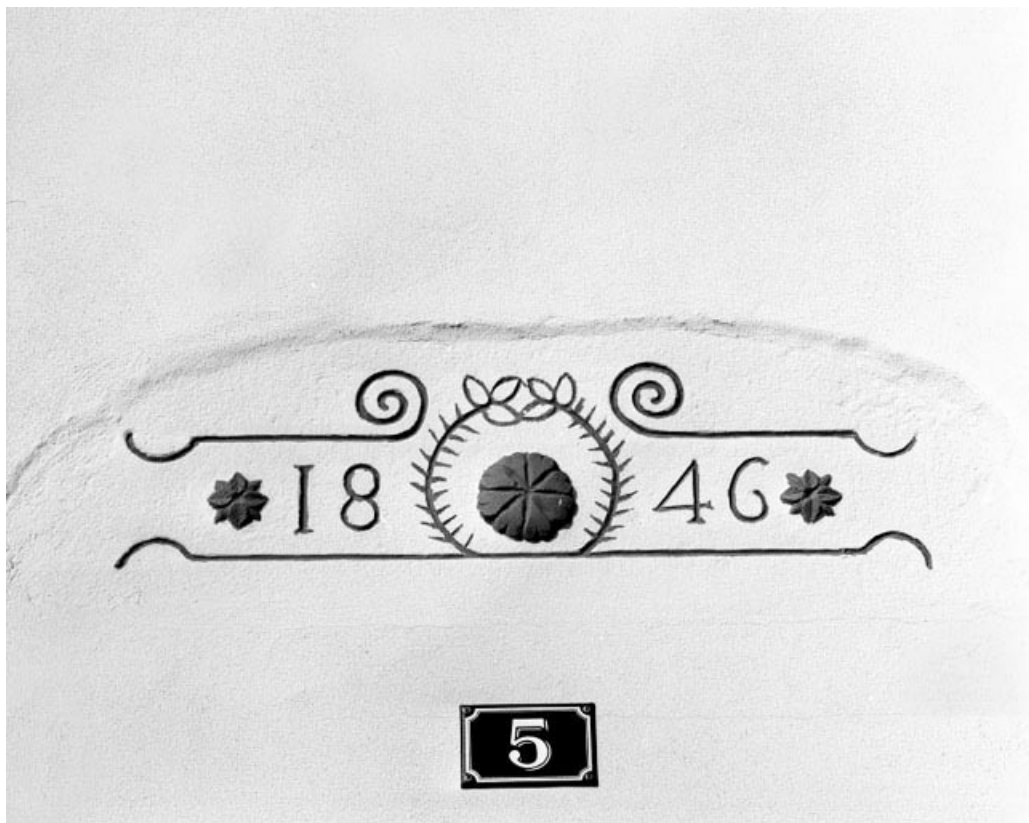

Période(s) principale(s) : 4e quart 18e siècle / 19e siècle

Éléments descriptifs

Décompte des œuvres : étudié 3, repéré 34, bâti 259

Murs : calcaire, bois, moellon, enduit, essentage de planches

Typologie : coche

Porte de ferme : linteau décoré et daté 1846.

N° de l'illustration : 19943901286X

Date : 1994

Auteur : Jérôme Mongreville

Reproduction soumise à autorisation du titulaire des droits d'exploitation

© Région Bourgogne-Franche-Comté, Inventaire du patrimoine