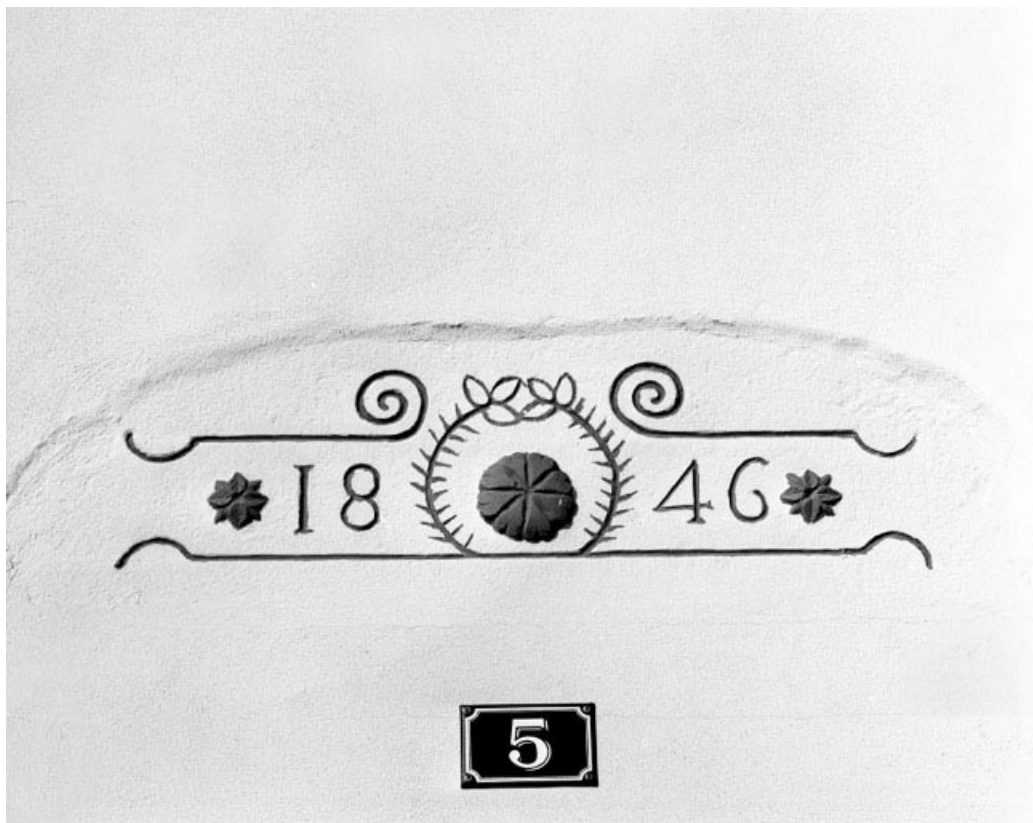

Période(s) principale(s) : 4e quart 18e siècle / 19e siècle

Éléments descriptifs

Décompte des œuvres : étudié 3, repéré 34, bâti 259

Murs : calcaire, bois, moellon, enduit, essentage de planches

Typologie : coche

Porte de ferme : linteau décoré et daté 1846.

N° de l'illustration : 19943901286X

Date : 1994

Auteur : Jérôme Mongreville

Reproduction soumise à autorisation du titulaire des droits d'exploitation

© Région Bourgogne-Franche-Comté, Inventaire du patrimoine

Porte de ferme : linteau décoré et daté 1819.

N° de l'illustration : 19943901285Z

Date : 1994

Auteur : Jérôme Mongreville

Reproduction soumise à autorisation du titulaire des droits d'exploitation
© Région Bourgogne-Franche-Comté, Inventaire du patrimoine