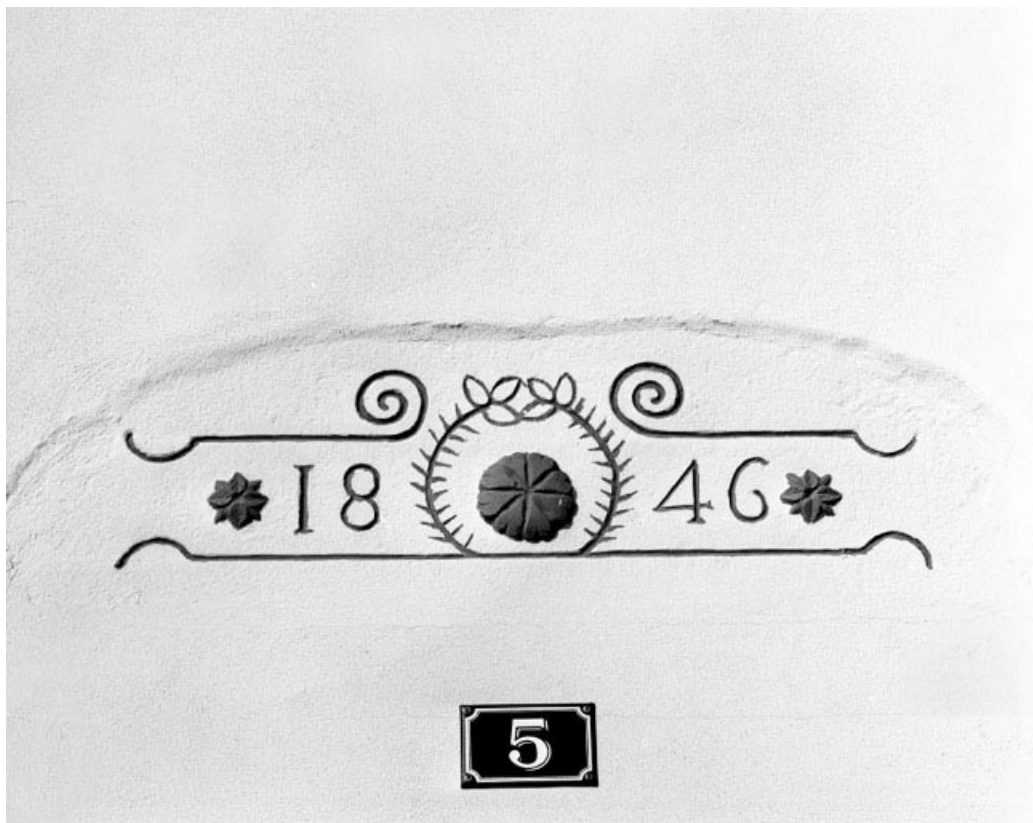

Période(s) principale(s) : 4e quart 18e siècle / 19e siècle

Éléments descriptifs

Décompte des œuvres : étudié 3, repéré 34, bâti 259

Murs : calcaire, bois, moellon, enduit, essentage de planches

Typologie : coche

Porte de ferme : linteau décoré et daté 1846.

N° de l'illustration : 19943901286X

Date : 1994

Auteur : Jérôme Mongreville

Reproduction soumise à autorisation du titulaire des droits d'exploitation

© Région Bourgogne-Franche-Comté, Inventaire du patrimoine

Porte de ferme : linteau décoré et daté 1819.

N° de l'illustration : 19943901285Z

Date : 1994

Auteur : Jérôme Mongreville

Reproduction soumise à autorisation du titulaire des droits d'exploitation

© Région Bourgogne-Franche-Comté, Inventaire du patrimoine