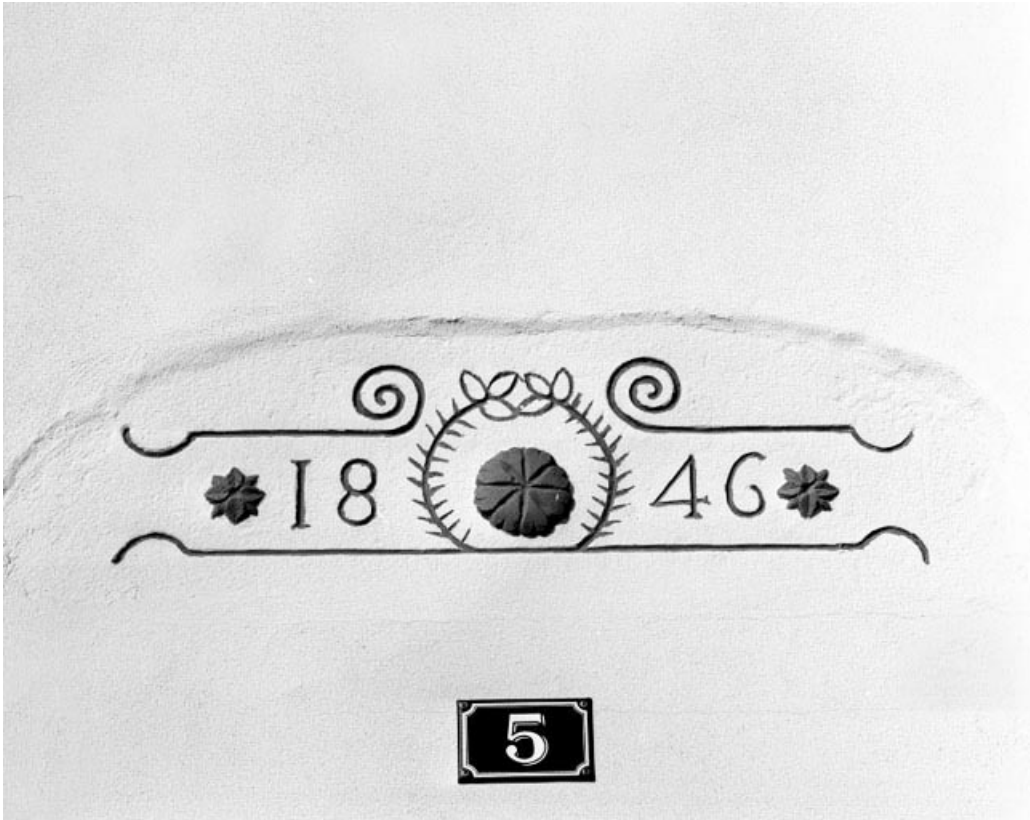

Vue générale.

39, Viry

N° de l'illustration : 19943900927X

Date : 1994

Auteur : Jérôme Mongreville

Reproduction soumise à autorisation du titulaire des droits d'exploitation

© Région Bourgogne-Franche-Comté, Inventaire du patrimoine

Porte de ferme : linteau décoré et daté 1846.

N° de l'illustration : 19943901286X

Date : 1994

Auteur : Jérôme Mongreville

Reproduction soumise à autorisation du titulaire des droits d'exploitation

© Région Bourgogne-Franche-Comté, Inventaire du patrimoine

Porte de ferme : linteau décoré et daté 1819.

N° de l'illustration : 19943901285Z

Date : 1994

Auteur : Jérôme Mongreville

Reproduction soumise à autorisation du titulaire des droits d'exploitation

© Région Bourgogne-Franche-Comté, Inventaire du patrimoine