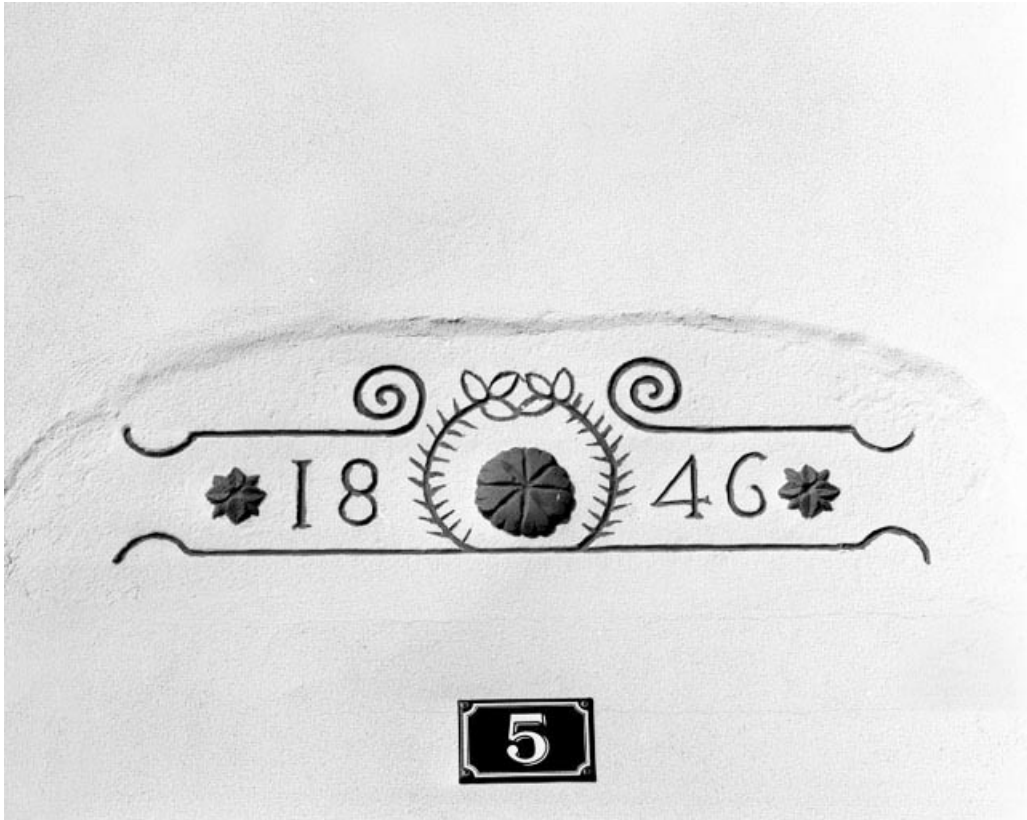

Période(s) principale(s) : 4e quart 18e siècle / 19e siècle

Éléments descriptifs

Décompte des œuvres : étudié 3, repéré 34, bâti 259

Murs : calcaire, bois, moellon, enduit, essentage de planches

Typologie : coche

Porte de ferme : linteau décoré et daté 1846.

N° de l'illustration : 19943901286X

Date : 1994

Auteur : Jérôme Mongreville

Reproduction soumise à autorisation du titulaire des droits d'exploitation

© Région Bourgogne-Franche-Comté, Inventaire du patrimoine