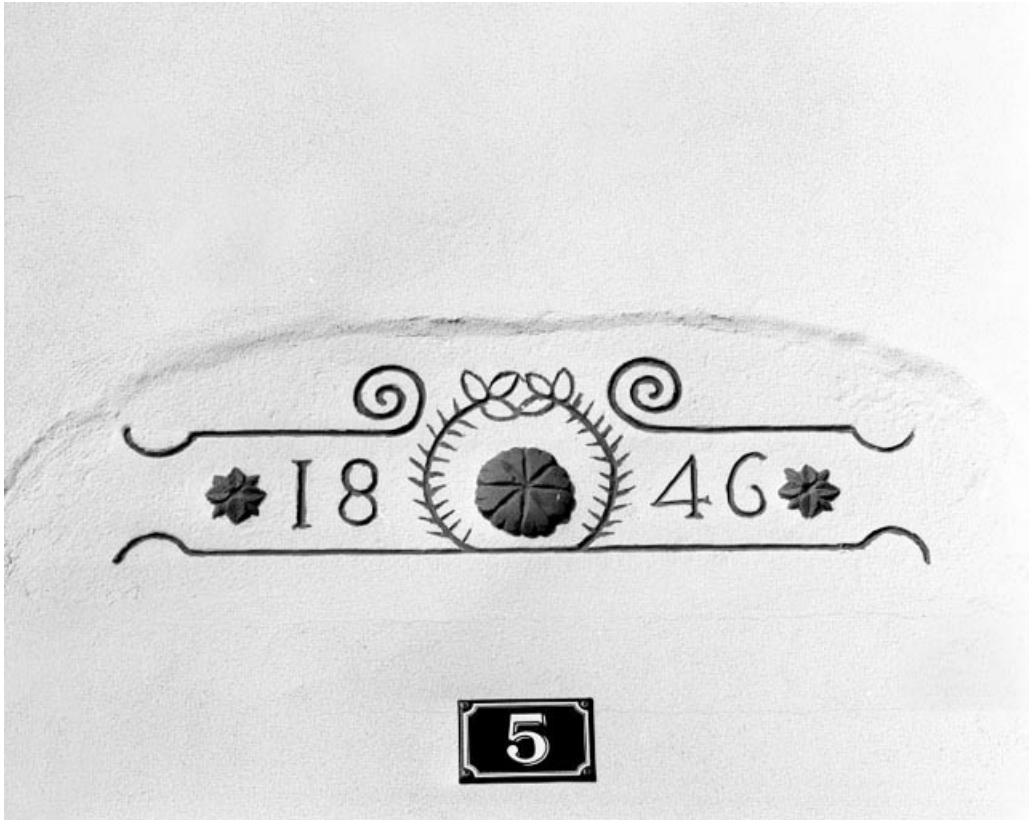

© Région Bourgogne-Franche-Comté, Inventaire du patrimoine

**Vue générale.**

39, Viry

N° de l'illustration : 19943900927X

Date : 1994

Auteur : Jérôme Mongreville

Reproduction soumise à autorisation du titulaire des droits d'exploitation

© Région Bourgogne-Franche-Comté, Inventaire du patrimoine

**Porte de ferme : linteau décoré et daté 1846.**

N° de l'illustration : 19943901286X

Date : 1994

Auteur : Jérôme Mongreville

Reproduction soumise à autorisation du titulaire des droits d'exploitation  
© Région Bourgogne-Franche-Comté, Inventaire du patrimoine

**Porte de ferme : linteau décoré et daté 1819.**

N° de l'illustration : 19943901285Z

Date : 1994

Auteur : Jérôme Mongreville

Reproduction soumise à autorisation du titulaire des droits d'exploitation

© Région Bourgogne-Franche-Comté, Inventaire du patrimoine