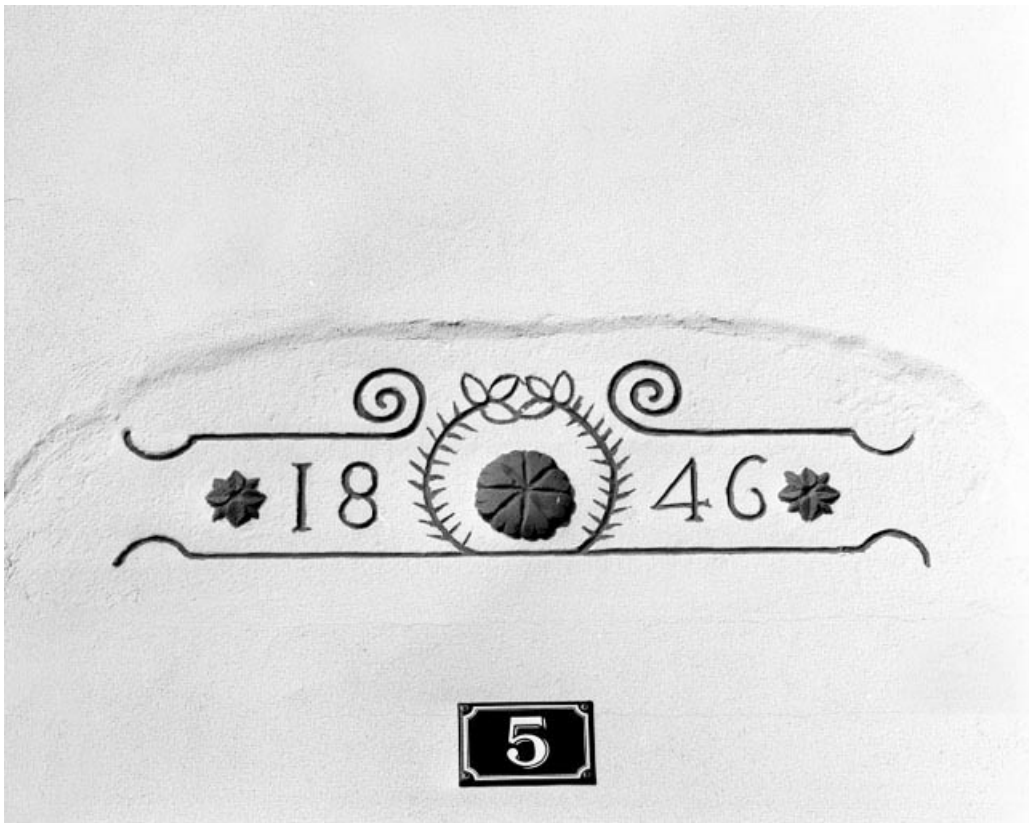

Vue générale.

39, Viry

N° de l'illustration : 19943900927X

Date : 1994

Auteur : Jérôme Mongreville

Reproduction soumise à autorisation du titulaire des droits d'exploitation

© Région Bourgogne-Franche-Comté, Inventaire du patrimoine

Porte de ferme : linteau décoré et daté 1846.

N° de l'illustration : 19943901286X

Date : 1994

Auteur : Jérôme Mongreville

Reproduction soumise à autorisation du titulaire des droits d'exploitation

© Région Bourgogne-Franche-Comté, Inventaire du patrimoine

Porte de ferme : linteau décoré et daté 1819.

N° de l'illustration : 19943901285Z

Date : 1994

Auteur : Jérôme Mongreville

Reproduction soumise à autorisation du titulaire des droits d'exploitation

© Région Bourgogne-Franche-Comté, Inventaire du patrimoine