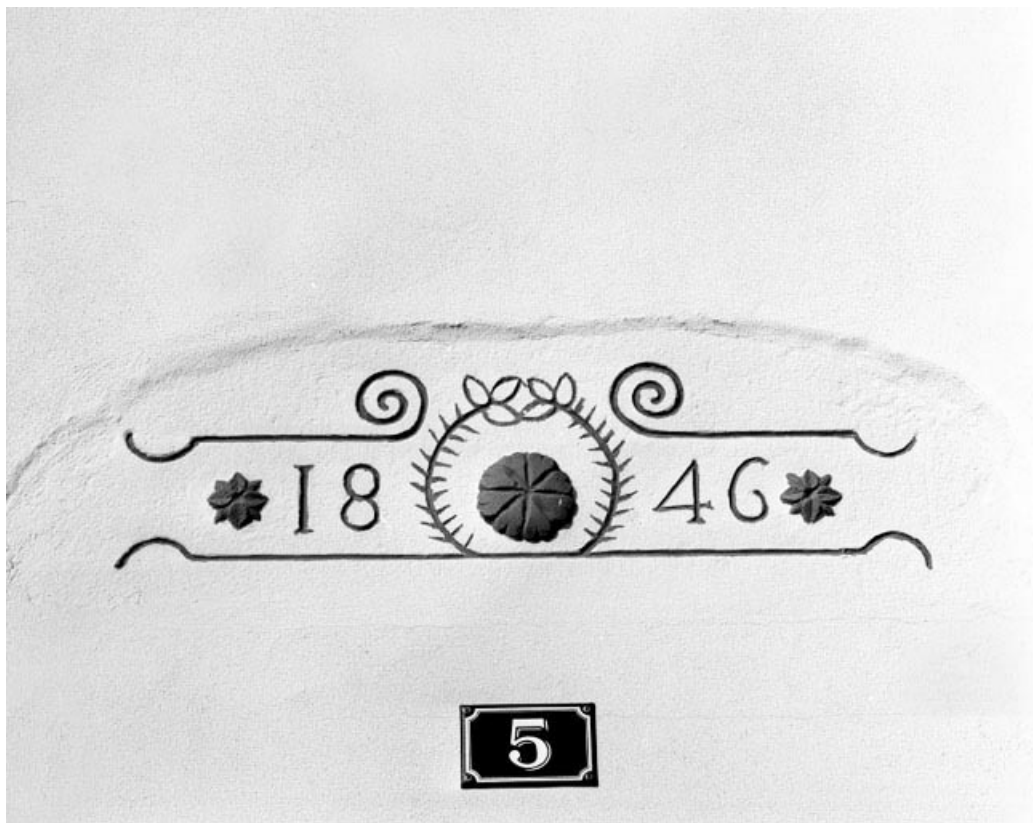

© Région Bourgogne-Franche-Comté, Inventaire du patrimoine

**Vue générale.**

39, Viry

N° de l'illustration : 19943900927X

Date : 1994

Auteur : Jérôme Mongreville

Reproduction soumise à autorisation du titulaire des droits d'exploitation

© Région Bourgogne-Franche-Comté, Inventaire du patrimoine

**Porte de ferme : linteau décoré et daté 1846.**

N° de l'illustration : 19943901286X

Date : 1994

Auteur : Jérôme Mongreville

Reproduction soumise à autorisation du titulaire des droits d'exploitation

© Région Bourgogne-Franche-Comté, Inventaire du patrimoine

**Porte de ferme : linteau décoré et daté 1819.**

N° de l'illustration : 19943901285Z

Date : 1994

Auteur : Jérôme Mongreville

Reproduction soumise à autorisation du titulaire des droits d'exploitation