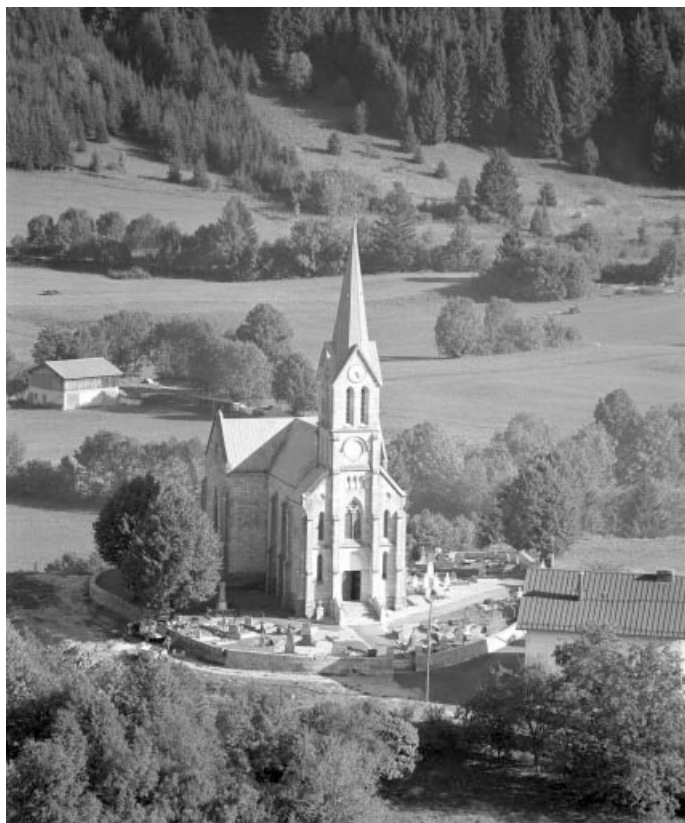

© Région Bourgogne-Franche-Comté, Inventaire du patrimoine

Vue de trois quarts droit.

39, Choux

N° de l'illustration : 19943900922X

Date : 1994

Auteur : Jérôme Mongreville

Reproduction soumise à autorisation du titulaire des droits d'exploitation

© Région Bourgogne-Franche-Comté, Inventaire du patrimoine

Extérieur : vue générale de la façade ouest, de trois quarts.
39, Choux

N° de l'illustration : 19943900983X

Date : 1994

Auteur : Yves Sancey

Reproduction soumise à autorisation du titulaire des droits d'exploitation