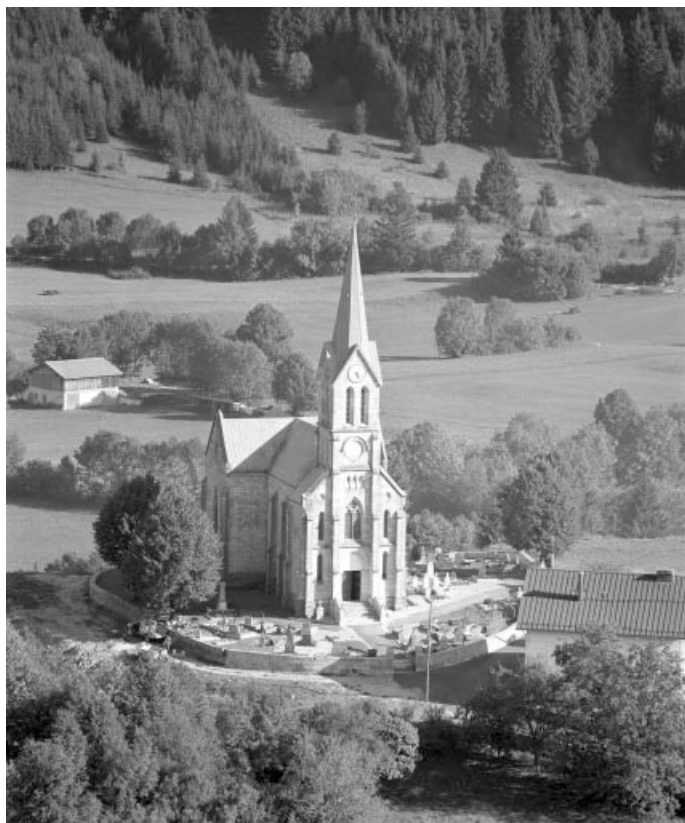

© Région Bourgogne-Franche-Comté, Inventaire du patrimoine

**Vue de trois quarts droit.**

39, Choux

N° de l'illustration : 19943900922X

Date : 1994

Auteur : Jérôme Mongreville

Reproduction soumise à autorisation du titulaire des droits d'exploitation

© Région Bourgogne-Franche-Comté, Inventaire du patrimoine

**Extérieur : vue générale de la façade ouest, de trois quarts.**

39, Choux

N° de l'illustration : 19943900983X

Date : 1994

Auteur : Yves Sancey

Reproduction soumise à autorisation du titulaire des droits d'exploitation