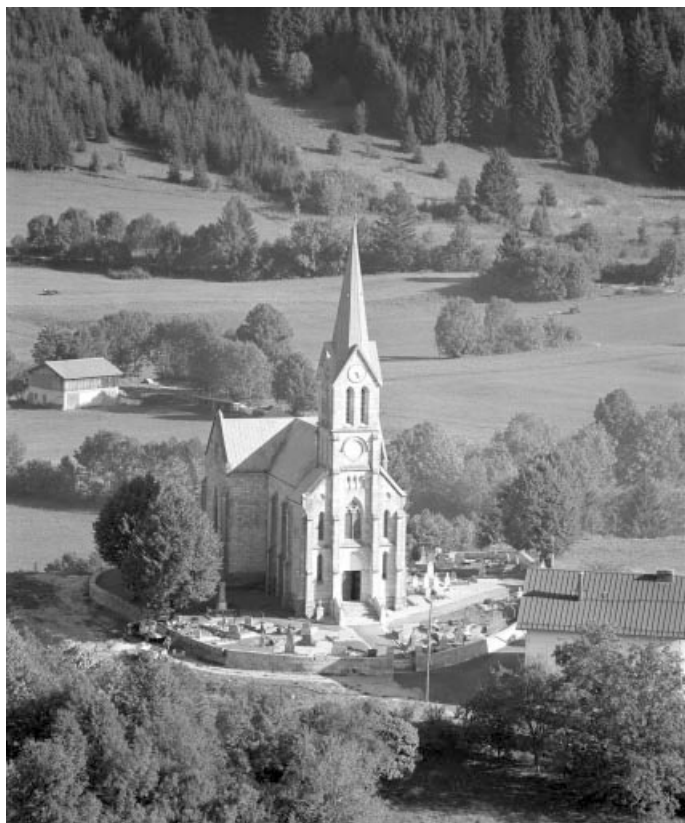

© Région Bourgogne-Franche-Comté, Inventaire du patrimoine

Vue de trois quarts droit.

39, Choux

N° de l'illustration : 19943900922X

Date : 1994

Auteur : Jérôme Mongreville

Reproduction soumise à autorisation du titulaire des droits d'exploitation

© Région Bourgogne-Franche-Comté, Inventaire du patrimoine

Extérieur : vue générale de la façade ouest, de trois quarts.

39, Choux

N° de l'illustration : 19943900983X

Date : 1994

Auteur : Yves Sancey

Reproduction soumise à autorisation du titulaire des droits d'exploitation