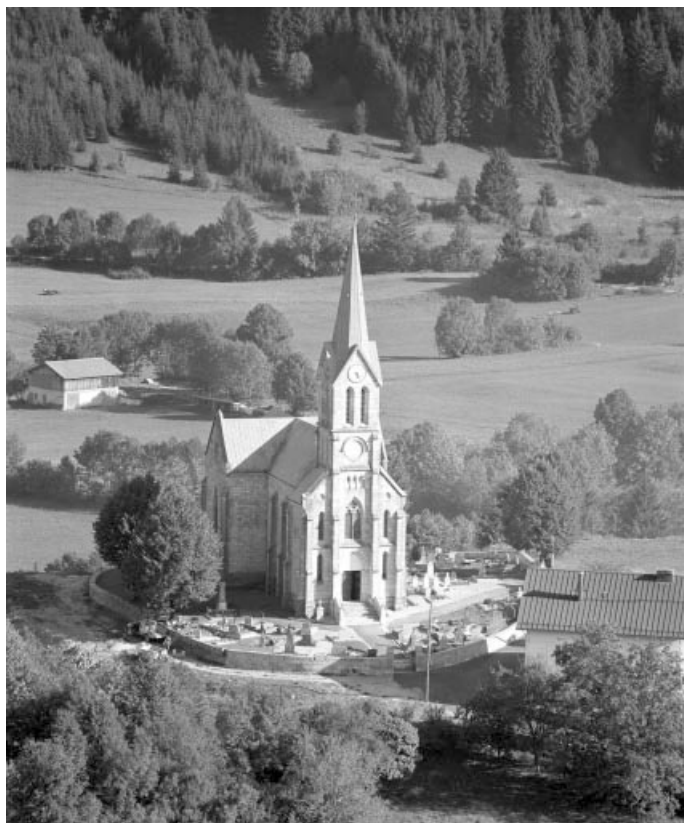

© Région Bourgogne-Franche-Comté, Inventaire du patrimoine

Vue de trois quarts droit.

39, Choux

N° de l'illustration : 19943900922X

Date : 1994

Auteur : Jérôme Mongreville

Reproduction soumise à autorisation du titulaire des droits d'exploitation

© Région Bourgogne-Franche-Comté, Inventaire du patrimoine

Extérieur : vue générale de la façade ouest, de trois quarts.
39, Choux

N° de l'illustration : 19943900983X

Date : 1994

Auteur : Yves Sancey

Reproduction soumise à autorisation du titulaire des droits d'exploitation