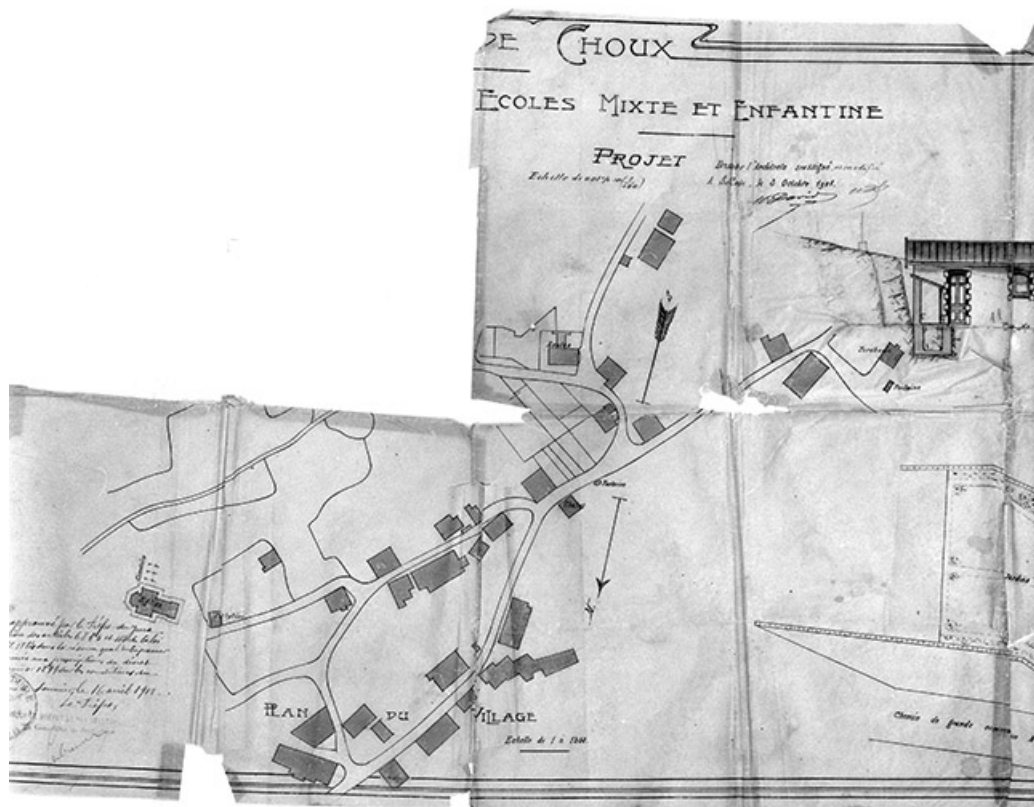

Informations complémentaires

- Voir le dossier initial numérisé : <https://patrimoine.bourgognefranchecomte.fr/gtrudov/IA00123633/index.htm>

© Région Bourgogne-Franche-Comté, Inventaire du patrimoine

Commune de Choux. Ecoles mixte et enfantine. Projet [détail : plan du village].
39, Choux

Source :

Dessin, 1908. Echelle 1:1250, par David, Marius (architecte). Lieu de conservation : Archives départementales du Jura, Montmorot

Lieu de conservation : Archives départementales du Jura, Montmorot

Vue générale du village en allant au Rosset.

39, Choux

N° de l'illustration : 19943900972X

Date : 1994

Auteur : Yves Sancey

Reproduction soumise à autorisation du titulaire des droits d'exploitation

© Région Bourgogne-Franche-Comté, Inventaire du patrimoine