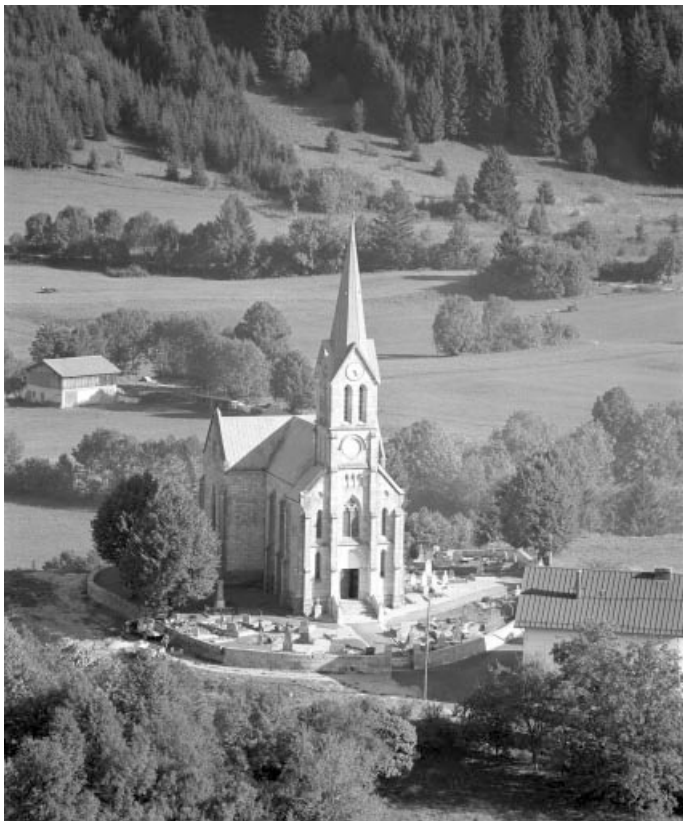

© Région Bourgogne-Franche-Comté, Inventaire du patrimoine

Vue de trois quarts droit.

39, Choux

N° de l'illustration : 19943900922X

Date : 1994

Auteur : Jérôme Mongreville

Reproduction soumise à autorisation du titulaire des droits d'exploitation

© Région Bourgogne-Franche-Comté, Inventaire du patrimoine

Extérieur : vue générale de la façade ouest, de trois quarts.
39, Choux

N° de l'illustration : 19943900983X

Date : 1994

Auteur : Yves Sancey

Reproduction soumise à autorisation du titulaire des droits d'exploitation