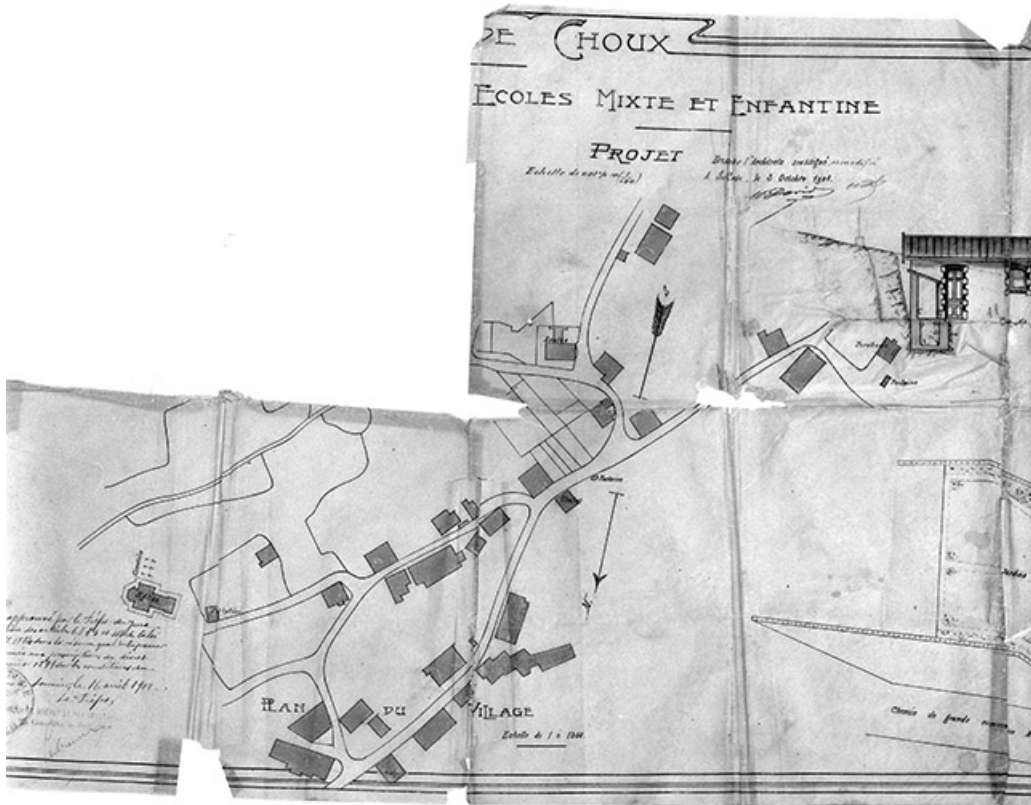

Informations complémentaires

- Voir le dossier initial numérisé : <https://patrimoine.bourgognefranchecomte.fr/gtrudov/IA00123633/index.htm>

© Région Bourgogne-Franche-Comté, Inventaire du patrimoine

Commune de Choux. Ecoles mixte et enfantine. Projet [détail : plan du village].
39, Choux

Source :

Dessin, 1908. Echelle 1:1250, par David, Marius (architecte). Lieu de conservation : Archives départementales du Jura, Montmorot

Lieu de conservation : Archives départementales du Jura, Montmorot

Vue générale du village en allant au Rosset.

39, Choux

N° de l'illustration : 19943900972X

Date : 1994

Auteur : Yves Sancey

Reproduction soumise à autorisation du titulaire des droits d'exploitation

© Région Bourgogne-Franche-Comté, Inventaire du patrimoine