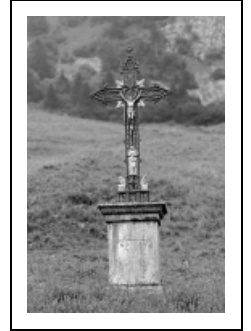

CROIX DE CHEMIN

Bourgogne-Franche-Comté, Jura
Les Bouchoux

Dossier IA00123596 réalisé en
1994

Auteur(s) : Muriel Vercez

Historique

La croix porte l'inscription : mission 1889, sur le socle en pierre

Période(s) principale(s) : 4e quart 19e siècle

Dates : 1889 (porte la date)

Éléments descriptifs

Murs : calcaire, fonte, pierre de taille

Décor

Techniques : fonderie

Informations complémentaires

Aire d'étude et canton : Bouchoux (Les)

Dénomination : croix de chemin